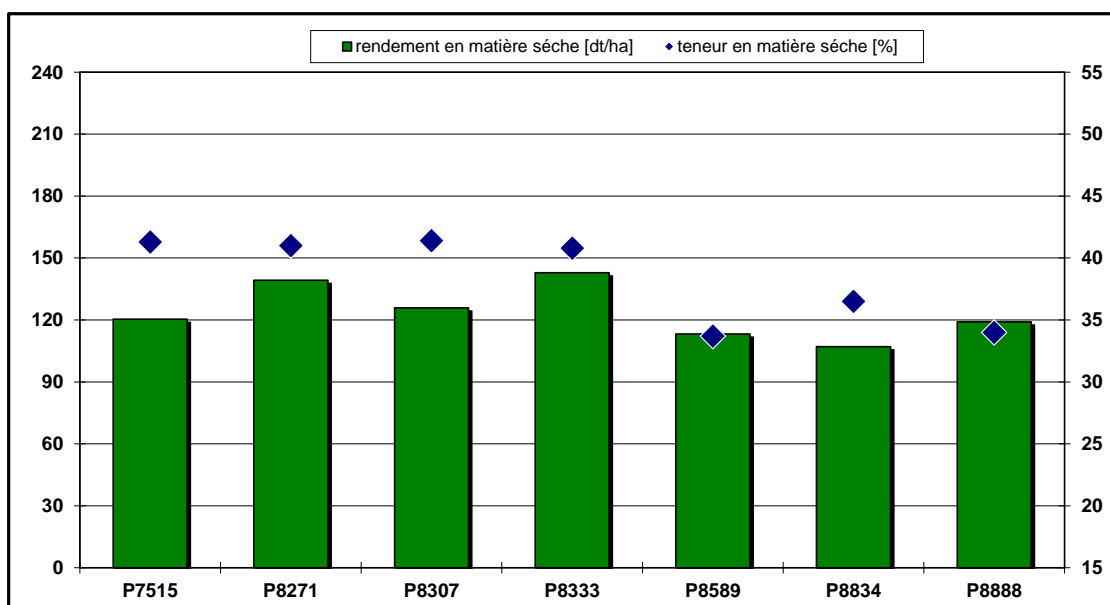

Pioneer - Essais ensilage

CH-1372 Oron

Date de semis: 28.05.2020

Date de récolte: 18.10.2020

Maïs ensilage							
Variétés	PRECOCITE	TM-Gehalt [%]	Teneur en matière sèche [%]	Rendement en matière sèche [dt/ha]	Digestibilité de la m.o [%]	Rendement énergétique [NEL GJ/ha]	NEL [MJ/kg]
P7515	ca. 220	41.3	120.4	97%	72.8	79.5	6.6
P8271	ca. 240	41.0	139.2	112%	72.9	93.3	6.7
P8307	230	41.4	125.9	102%	72.8	83.1	6.6
P8333	250	40.8	142.9	115%	71.7	92.9	6.5
P8589	ca. 260	33.7	113.2	91%	64.0	69.1	6.1
P8834	ca. 250	36.5	107.1	86%	72.8	70.7	6.6
P8888	280	34.0	119.1	96%	72.2	77.4	6.5
Moyenne		38.4	124.0	100%	71.3	80.8	6.5

Indication de l'Interprétation des données:
Les résultats des lieux ne sont pas répétés, donc pas statistiquement parfaits.

Pioneer - Essais ensilage : CH-1372 Oron

Date de semis: 28.05.2020

Date de récolte: 18.10.2020

Indication de l'Interprétation des données:

Les résultats des lieux ne sont pas répétés, donc pas statistiquement parfaits.