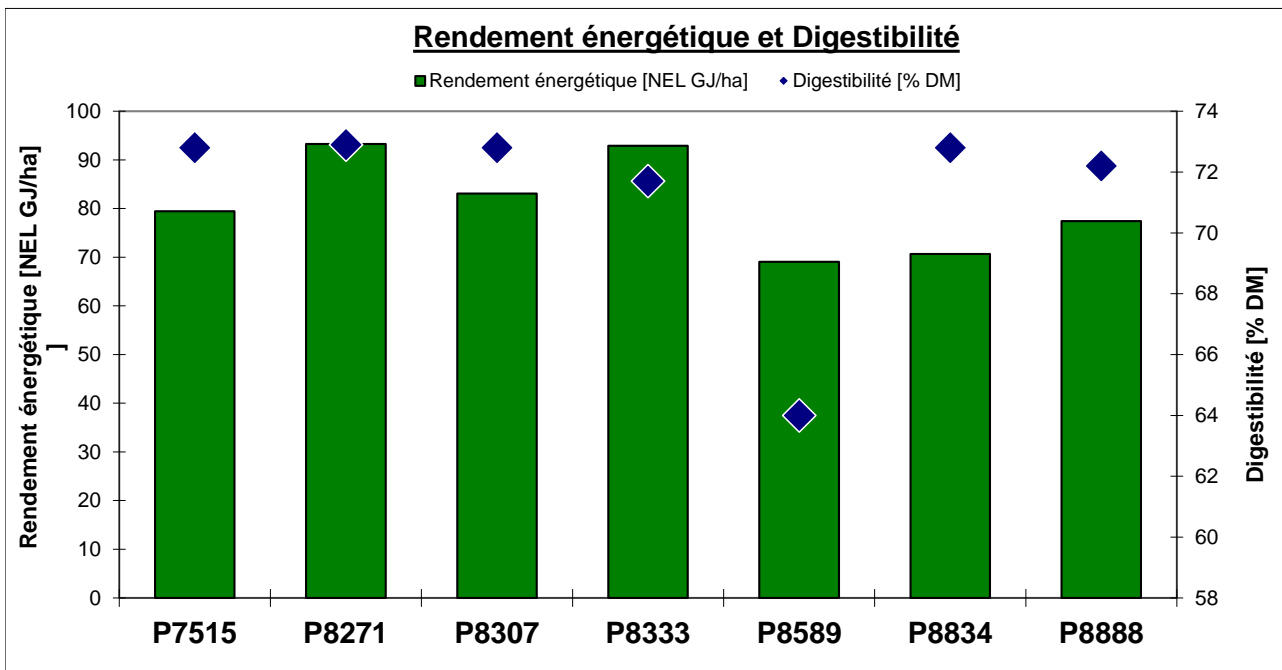

Pioneer - Essais ensilage

CH-1372 Oron

Date de semis: 28.05.2020

Date de récolte: 18.10.2020

Maïs ensilage							
Variétés	PRECOCITE	TM-Gehalt [%]	Teneur en matière sèche [%]	Rendement en matière sèche [dt/ha]	Digestibilité de la m.o [%]	Rendement énergétique [NEL GJ/ha]	NEL [MJ/kg]
P7515	ca. 220	41.3	120.4	97%	72.8	79.5	6.6
P8271	ca. 240	41.0	139.2	112%	72.9	93.3	6.7
P8307	230	41.4	125.9	102%	72.8	83.1	6.6
P8333	250	40.8	142.9	115%	71.7	92.9	6.5
P8589	ca. 260	33.7	113.2	91%	64.0	69.1	6.1
P8834	ca. 250	36.5	107.1	86%	72.8	70.7	6.6
P8888	280	34.0	119.1	96%	72.2	77.4	6.5
Moyenne		38.4	124.0	100%	71.3	80.8	6.5

Indication de l'Interprétation des données:
Les résultats des lieux ne sont pas répétés, donc pas statistiquement parfaits.

Pioneer - Essais ensilage : CH-1372 Oron

Date de semis: 28.05.2020

Date de récolte: 18.10.2020

Indication de l'Interprétation des données:

Les résultats des lieux ne sont pas répétés, donc pas statistiquement parfaits.