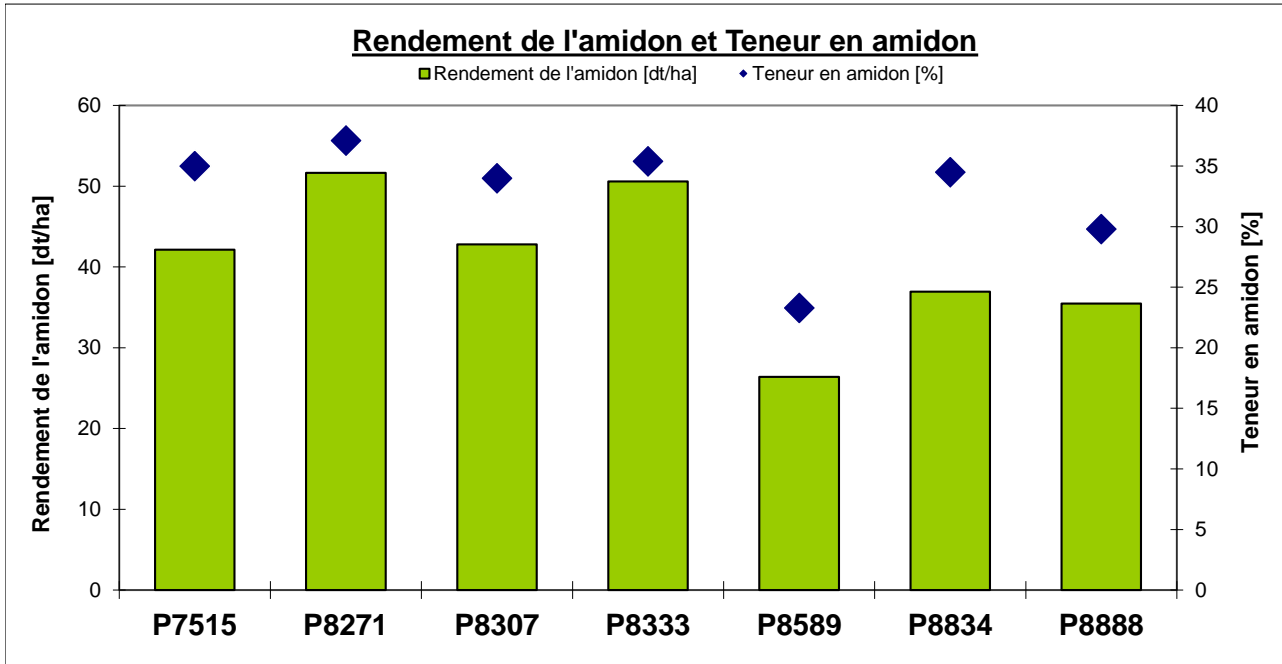

Pioneer - Essais ensilage

CH-1372 Oron

Date de semis: 28.05.2020

Date de récolte: 18.10.2020

Maïs ensilage							
Variétés	PRECOCITE	TM-Gehalt [%]	Teneur en matière sèche [%]	Rendement en matière sèche [dt/ha]	Digestibilité de la m.o [%]	Rendement énergétique [NEL GJ/ha]	NEL [MJ/kg]
P7515	ca. 220	41.3	120.4	97%	72.8	79.5	6.6
P8271	ca. 240	41.0	139.2	112%	72.9	93.3	6.7
P8307	230	41.4	125.9	102%	72.8	83.1	6.6
P8333	250	40.8	142.9	115%	71.7	92.9	6.5
P8589	ca. 260	33.7	113.2	91%	64.0	69.1	6.1
P8834	ca. 250	36.5	107.1	86%	72.8	70.7	6.6
P8888	280	34.0	119.1	96%	72.2	77.4	6.5
Moyenne		38.4	124.0	100%	71.3	80.8	6.5

Indication de l'Interprétation des données:
Les résultats des lieux ne sont pas répétés, donc pas statistiquement parfaits.

Pioneer - Essais ensilage : CH-1372 Oron

Date de semis: 28.05.2020

Date de récolte: 18.10.2020

Indication de l'Interprétation des données:

Les résultats des lieux ne sont pas répétés, donc pas statistiquement parfaits.