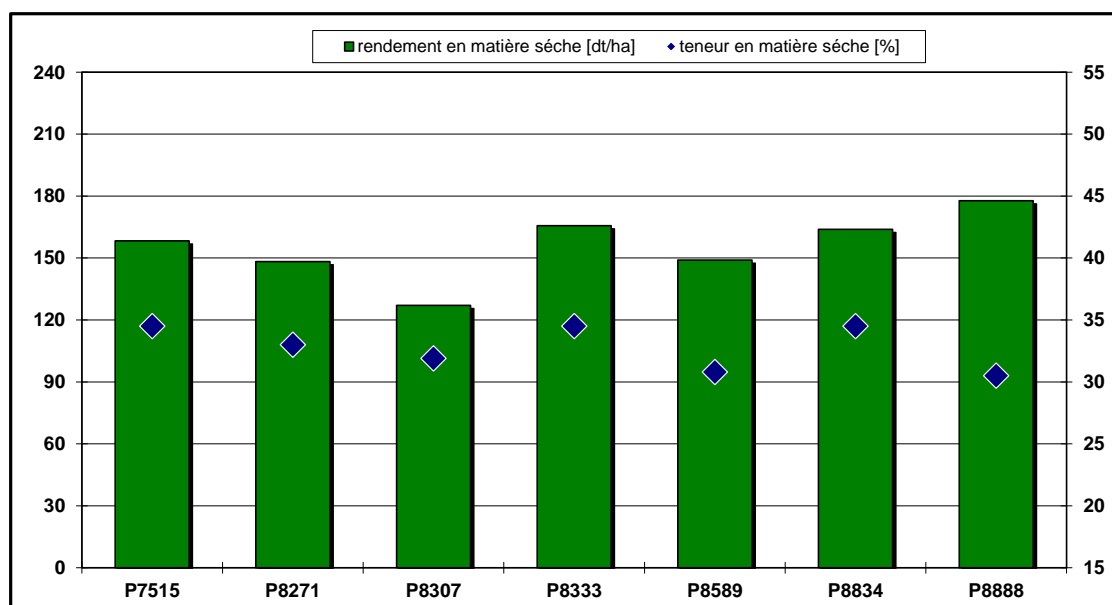

Pioneer - Essais ensilage

CH-1372 Oron-le-Château

Date de semis: 5/28/2020

Date de récolte: 10/18/2020

Maïs ensilage							
Variétés	PRECOCITE	TM-Gehalt [%]	Teneur en matière sèche [%]	Rendement en matière sèche [dt/ha]	Digestibilité de la m.o [%]	Rendement énergétique [NEL GJ/ha]	NEL [MJ/kg]
P7515	ca. 220	34.5	158.3	102%	70.6	101.3	6.4
P8271	ca. 240	33.0	148.3	95%	71.1	96.4	6.5
P8307	230	31.9	127.1	82%	69.6	81.3	6.4
P8333	250	34.5	165.7	106%	71.2	106.0	6.4
P8589	ca. 260	30.8	149.0	96%	70.1	95.4	6.4
P8834	ca. 250	34.5	163.9	105%	71.1	104.9	6.4
P8888	280	30.5	177.8	114%	71.5	115.6	6.5
Moyenne		32.8	155.7	100%	70.7	100.1	6.4

Indication de l'Interprétation des données:
Les résultats des lieux ne sont pas répétés, donc pas statistiquement parfaits.

Pioneer - Essais ensilage : CH-1372 Oron-le-Châtel

Date de semis: 28.05.2020

Date de récolte: 18.10.2020

Indication de l'Interprétation des données:

Les résultats des lieux ne sont pas répétés, donc pas statistiquement parfaits.