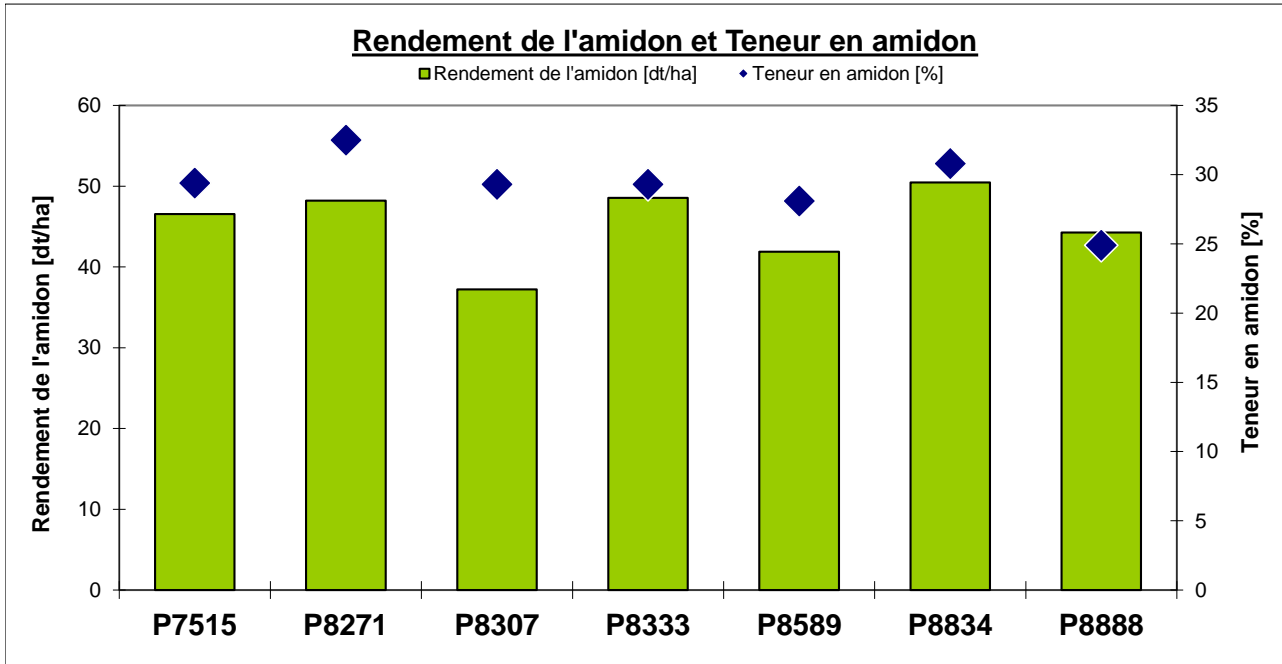

Pioneer - Essais ensilage

CH-1372 Oron-le-Château

Date de semis: 5/28/2020

Date de récolte: 10/18/2020

Maïs ensilage							
Variétés	PRECOCITE	TM-Gehalt [%]	Teneur en matière sèche [%]	Rendement en matière sèche [dt/ha]	Digestibilité de la m.o [%]	Rendement énergétique [NEL GJ/ha]	NEL [MJ/kg]
P7515	ca. 220	34.5	158.3	102%	70.6	101.3	6.4
P8271	ca. 240	33.0	148.3	95%	71.1	96.4	6.5
P8307	230	31.9	127.1	82%	69.6	81.3	6.4
P8333	250	34.5	165.7	106%	71.2	106.0	6.4
P8589	ca. 260	30.8	149.0	96%	70.1	95.4	6.4
P8834	ca. 250	34.5	163.9	105%	71.1	104.9	6.4
P8888	280	30.5	177.8	114%	71.5	115.6	6.5
Moyenne		32.8	155.7	100%	70.7	100.1	6.4

Indication de l'Interprétation des données:
Les résultats des lieux ne sont pas répétés, donc pas statistiquement parfaits.

Pioneer - Essais ensilage : CH-1372 Oron-le-Châtel

Date de semis: 28.05.2020

Date de récolte: 18.10.2020

Indication de l'Interprétation des données:

Les résultats des lieux ne sont pas répétés, donc pas statistiquement parfaits.