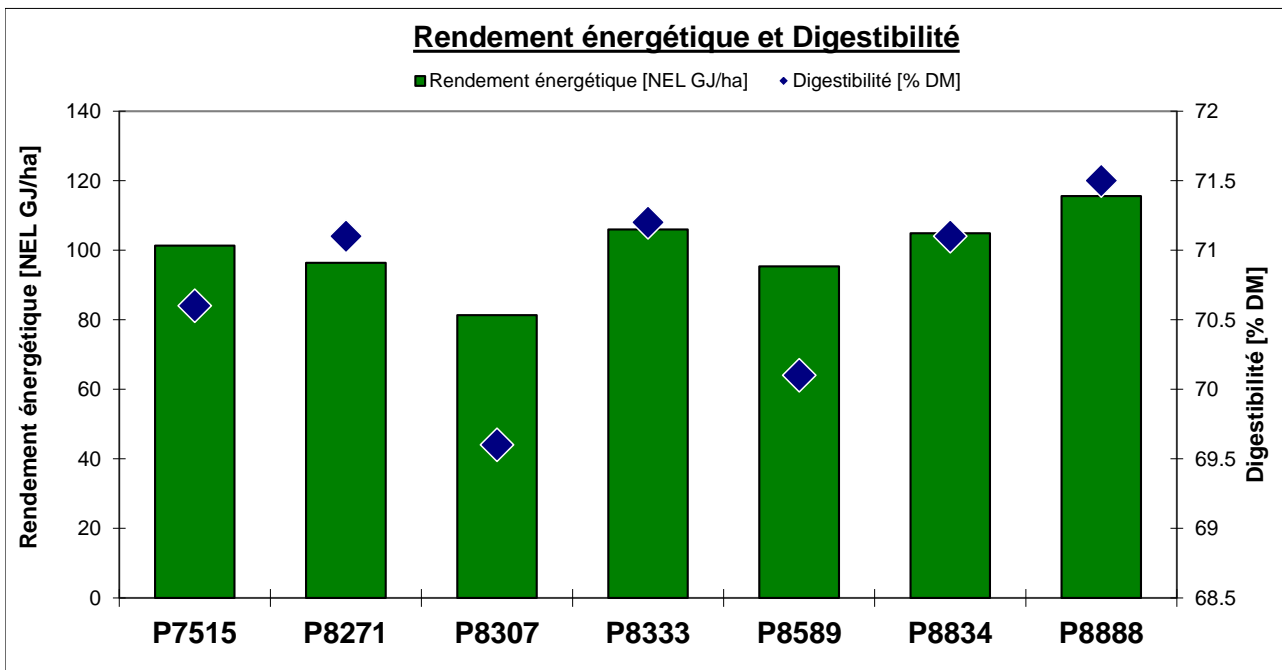

Pioneer - Essais ensilage

CH-1372 Oron-le-Château

Date de semis: 5/28/2020

Date de récolte: 10/18/2020

Maïs ensilage							
Variétés	PRECOCITE	TM-Gehalt [%]	Teneur en matière sèche [%]	Rendement en matière sèche [dt/ha]	Digestibilité de la m.o [%]	Rendement énergétique [NEL GJ/ha]	NEL [MJ/kg]
P7515	ca. 220	34.5	158.3	102%	70.6	101.3	6.4
P8271	ca. 240	33.0	148.3	95%	71.1	96.4	6.5
P8307	230	31.9	127.1	82%	69.6	81.3	6.4
P8333	250	34.5	165.7	106%	71.2	106.0	6.4
P8589	ca. 260	30.8	149.0	96%	70.1	95.4	6.4
P8834	ca. 250	34.5	163.9	105%	71.1	104.9	6.4
P8888	280	30.5	177.8	114%	71.5	115.6	6.5
Moyenne		32.8	155.7	100%	70.7	100.1	6.4

Indication de l'Interprétation des données:
Les résultats des lieux ne sont pas répétés, donc pas statistiquement parfaits.

Pioneer - Essais ensilage : CH-1372 Oron-le-Châtel

Date de semis: 28.05.2020

Date de récolte: 18.10.2020

Indication de l'Interprétation des données:

Les résultats des lieux ne sont pas répétés, donc pas statistiquement parfaits.