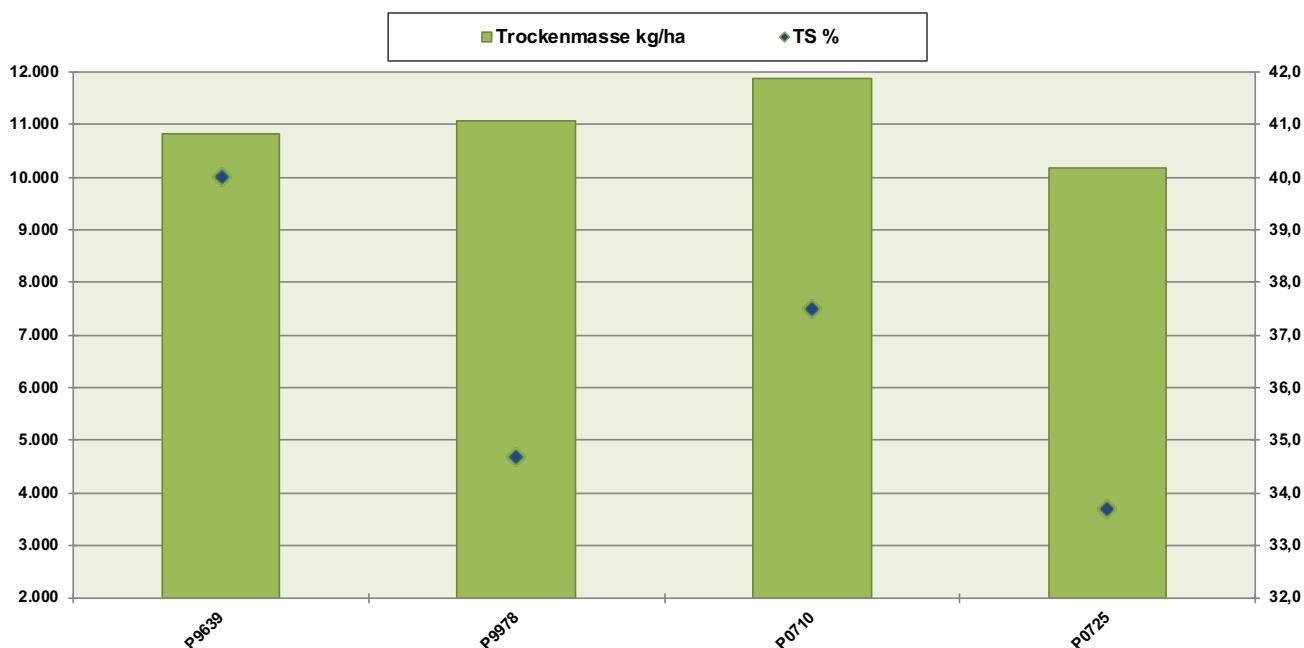

ZUSAG Karl
Hauptstrasse 6
0
2493 Lichtenwörth

Trockengeheitsgeschädigt

ANBAU: 24. Mai. 2022
ERNTE: 02. Sep. 2022

VORFRUCHT: Winterweizen
PFLANZENSCHUTZ: Elumis Peak Pack

SILOMAISVERSUCH 2021

HYBRID	FAO	Korn Typ	Saatstärke	Grünmasse kg/ha	TS %	Trockenmasse kg/ha	Ertrag rel.	ME MJ	Methan nl/kg TM	Stärke %
P9639	0	0	75.000	27.094	40,0	10.838	99%	10,7	333	26,7
P9978	440	Z	75.000	31.899	34,7	11.069	101%	10,6	326	17,8
P0710	ca. 420	Z	70.000	31.632	37,5	11.862	108%	10,5	325	17,9
P0725	ca. 430	Zh	70.000	30.163	33,7	10.165	93%	10,5	323	14,4
Versuchsmittel				30.197	36,5	10.983	100%	10,6	327	19,2