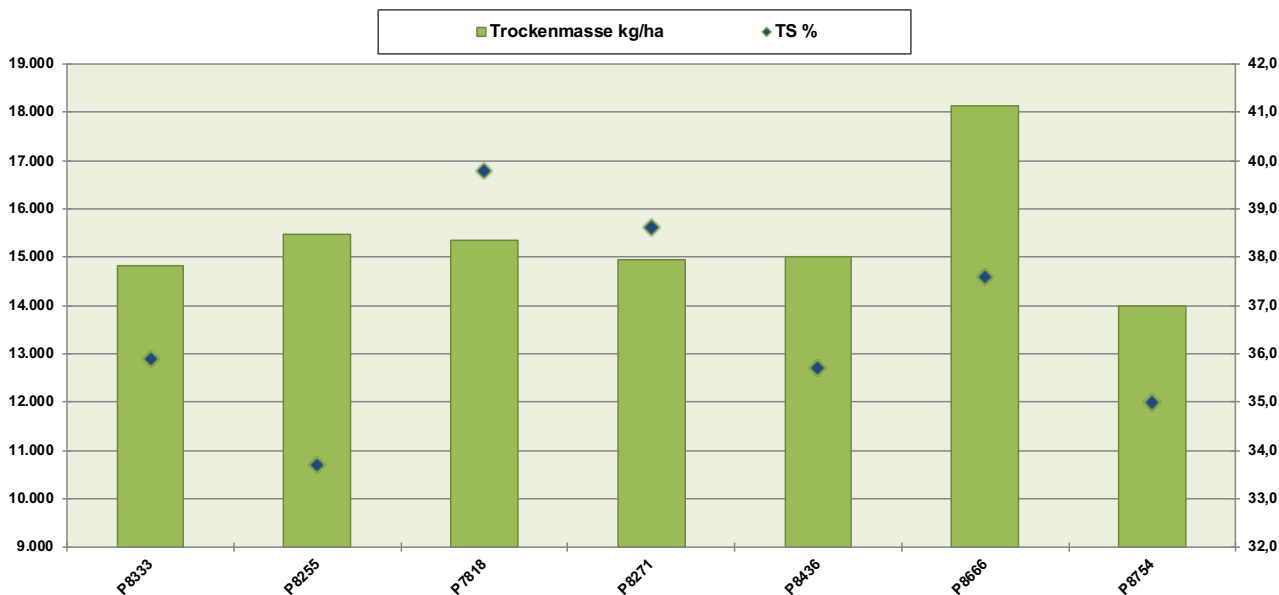

BAUER Ernst

Hörweix 4

Hörweix

3911 Rappottenstein

ANBAU: 06. Mai. 2022

ERNTE: 11. Okt. 2022

VORFRUCHT: Silomais

PFLANZENSCHUTZ: LAUDIS PLUS

SILOMAISVERSUCH 2022										
HYBRID	FAO	Korn Typ	Saatstärke	Grünmasse kg/ha	TS %	Trockenmasse kg/ha	Ertrag rel.	ME MJ	NEL MJ	Stärke %
P8333	ca.260	Z	85.000	41.282	35,9	14.820	96%	10,8	6,4	27,4
P8255	ca. 250	Zh	85.000	45.897	33,7	15.467	101%	10,9	6,5	25,6
P7818	ca. 260	Z	85.000	38.590	39,8	15.359	100%	11,1	6,7	33,5
P8271	260	Z	80.000	38.718	38,6	14.945	97%	11,0	6,6	30,8
P8436	ca. 290	Z	80.000	42.051	35,7	15.012	98%	10,9	6,5	27,1
P8666	ca. 290	Z	80.000	48.205	37,6	18.125	118%	10,9	6,5	28,4
P8754	270	Z	80.000	40.000	35,0	14.000	91%	10,9	6,5	25,6
Versuchsmittel				42.106	36,6	15.390	100%	10,9	6,5	28,3