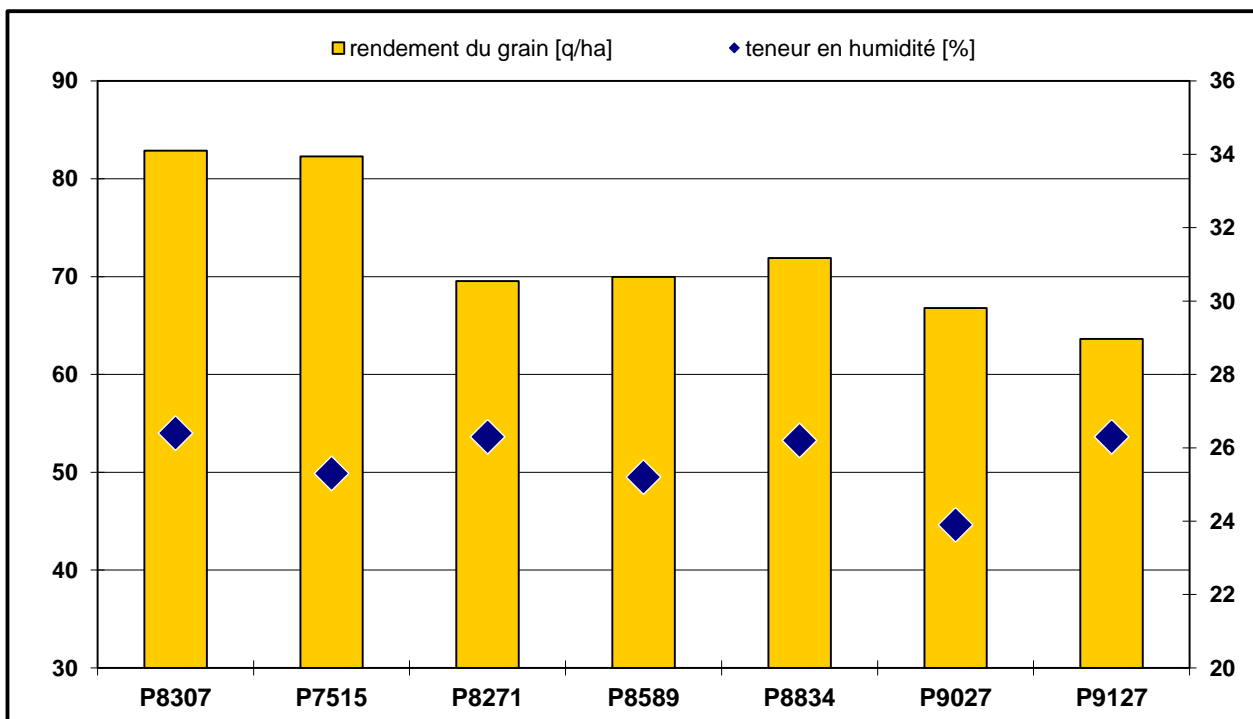

CH-1175 Lavigny

Date de semis: 8.05.2020

Date de récolte: 9.10.2020

Maïs grain							
Variétés	PRECOCITE Maïs d'ensilage	PRECOCITE Maïs grain	densité [grains/ha]	Rendement brut [q/ha]	H.O [%]	Rendement du grain à 14% d'humidité [q/ha]	valeur relative
P8307	230	220	85,000	94.6	26.4	82.9	114%
P7515	ca. 220	210	85,000	92.8	25.3	82.3	114%
P8271	ca. 240	ca. 240	85,000	79.3	26.3	69.5	96%
P8589	ca. 260	250	85,000	78.8	25.2	70.0	97%
P8834	ca. 250	ca. 250	85,000	81.9	26.2	71.9	99%
P9027	260	ca. 250	85,000	74.1	23.9	66.8	92%
P9127	ca. 280	ca. 260	85,000	72.6	26.3	63.6	88%
Moyenne				82.0	25.7	72.4	100%

Indication de l'interprétation des données:
Les résultats des lieux ne sont pas répétés, donc pas statistiquement parfaits.