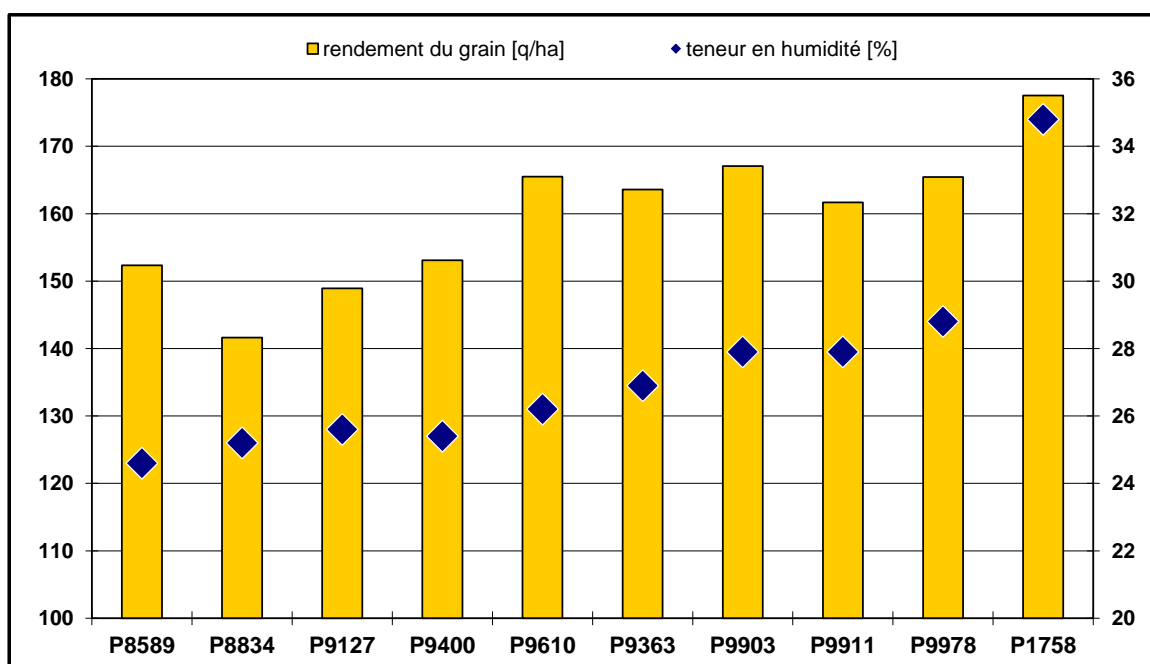

CH-1580 Avenches

Date de semis: 21.04.2020

Date de récolte:

Maïs grain							
Variétés	PRECOCITE Maïs d'ensilage	PRECOCITE Maïs grain	densité [grains/ha]	Rendement brut [q/ha]	H ₂ O [%]	Rendement du grain à 14% d'humidité [q/ha]	valeur relative
P8589	ca. 260	250	80,000	170.4	24.6	152.3	95%
P8834	ca. 250	ca. 250	80,000	159.5	25.2	141.6	89%
P9127	ca. 280	ca. 260	80,000	168.5	25.6	148.9	93%
P9400	ca. 270	270	80,000	172.8	25.4	153.1	96%
P9610	ca. 280	ca. 280	80,000	188.5	26.2	165.5	104%
P9363	ca. 290	ca. 290	80,000	187.8	26.9	163.6	102%
P9903	290	ca. 290	80,000	194.0	27.9	167.1	105%
P9911	320	ca. 300	80,000	187.8	27.9	161.7	101%
P9978	ca. 300	ca. 300	80,000	194.2	28.8	165.4	104%
P1758	ca. 480	ca. 480	80,000	224.2	34.8	177.5	111%
Moyenne				184.8	27.3	159.7	100%

Indication de l'interprétation des données:
Les résultats des lieux ne sont pas répétés, donc pas statistiquement parfaits.