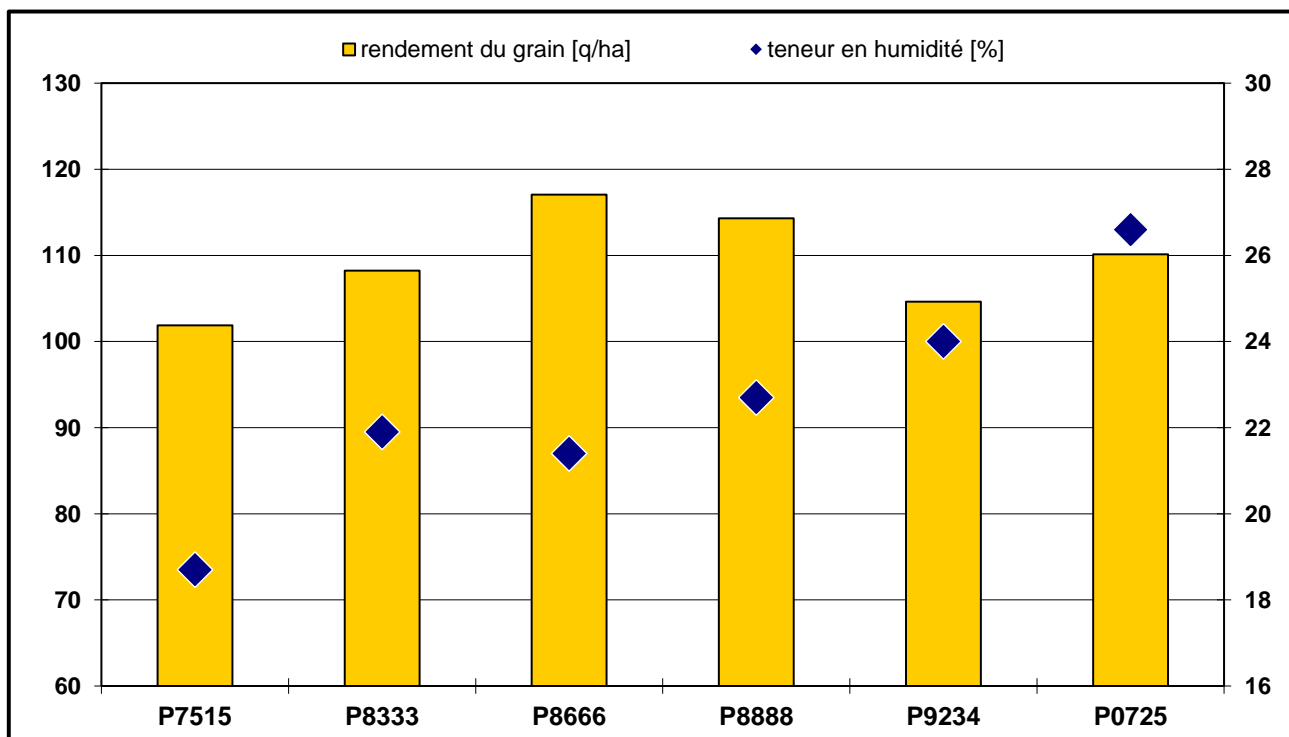

# CH-1869 Massongex

Date de semis: 16.04.2020

Date de récolte: 25.10.2020

Maïs grain							
Variétés	PRECOCITE Maïs d'ensilage	PRECOCITE Maïs grain	densité [grains/ha]	Rendement brut [q/ha]	H <sub>2</sub> O [%]	Rendement du grain à 14% d'humidité [q/ha]	valeur relative
<b>P7515</b>	ca. 220	210	90,000	<b>106.9</b>	18.7	<b>101.9</b>	93%
<b>P8333</b>	250	250	85,000	<b>117.5</b>	21.9	<b>108.2</b>	99%
<b>P8666</b>	260	250	85,000	<b>126.4</b>	21.4	<b>117.1</b>	107%
<b>P8888</b>	280	-	85,000	<b>125.2</b>	22.7	<b>114.3</b>	105%
<b>P9234</b>	280	270	85,000	<b>116.3</b>	24.0	<b>104.6</b>	96%
<b>P0725</b>	330	ca. 320	85,000	<b>126.0</b>	26.6	<b>110.1</b>	101%
<b>Moyenne</b>				<b>119.7</b>	<b>22.6</b>	<b>109.4</b>	<b>100%</b>

Indication de l'Interprétation des données:  
Les résultats des lieux ne sont pas répétés, donc pas statistiquement parfaits.