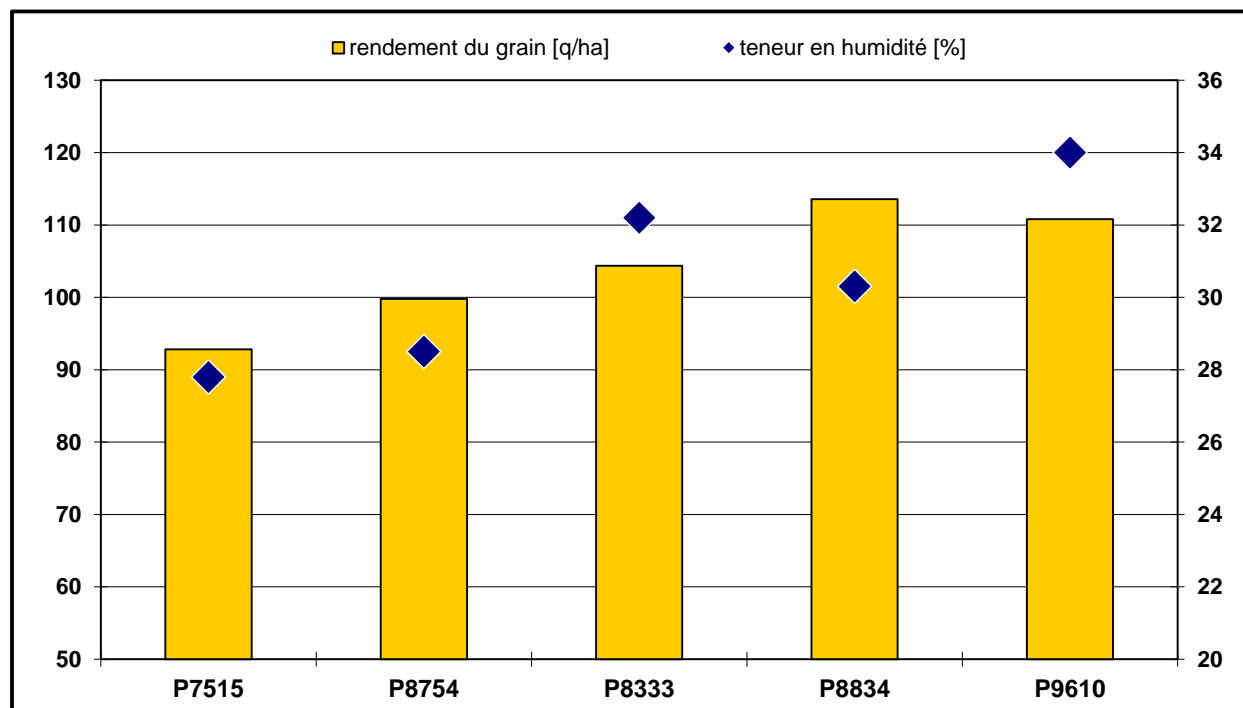

CH-1415 Démoret

Date de semis:

Date de récolte:

08.11.2022

Maïs grain							
Variétés	PRECOCITE Maïs d'ensilage	PRECOCITE Maïs grain	densité [grains/ha]	Rendement brut [q/ha]	H ₂ O [%]	Rendement du grain à 14% d'humidité [q/ha]	valeur relative
P7515	ca. 220	210	95,000	107.7	27.8	92.8	89%
P8754	-	ca. 240	95,000	116.7	28.5	99.8	96%
P8333	250	250	90,000	127.6	32.2	104.4	100%
P8834	ca. 250	ca. 250	90,000	135.7	30.3	113.6	109%
P9610	ca. 280	ca. 280	90,000	138.5	34.0	110.8	106%
<i>Moyenne</i>				125.2	30.6	104.3	100%

Indication de l'Interprétation des données:

Les résultats des lieux ne sont pas répétés, donc pas statistiquement parfaits.