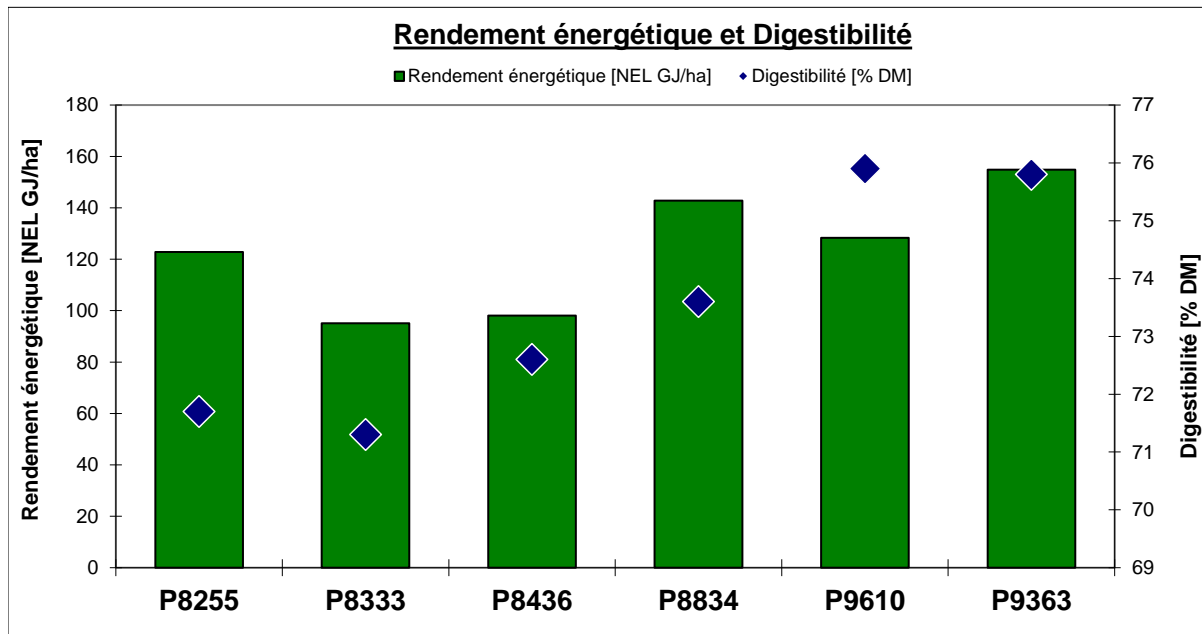

Pioneer - Essais ensilage

CH-1482 Cugy

Date de semis:

Date de récolte: 23.10.2022

Maïs ensilage							
Variétés	PRECOCITE	Teneur en matière sèche [%]	Rendement en matière sèche [dt/ha]	Rendement en matière sèche rel. [%]	Digestibilité de la m.o [%]	Rendement énergétique [NEL GJ/ha]	NEL [MJ/kg]
P8255	240	50.0	186.1	102%	71.7	122.8	6.6
P8333	250	45.9	148.5	81%	71.3	95.1	6.4
P8436	-	34.9	146.4	80%	72.6	98.1	6.7
P8834	ca. 250	45.4	213.1	116%	73.6	142.8	6.7
P9610	ca. 280	39.3	183.4	100%	75.9	128.4	7.0
P9363	ca. 290	49.0	221.2	121%	75.8	154.8	7.0
Moyenne		44.1	183.1	100%	73.5	123.7	6.7

Indication de l'interprétation des données:
Les résultats des lieux ne sont pas répétés, donc pas statistiquement parfaits.

Pioneer - Essais ensilage : CH-1482 Cugy

Date de semis:

Date de récolte: 23.10.2022

Indication de l'Interprétation des données:
Les résultats des lieux ne sont pas répétés, donc pas statistiquement parfaits.