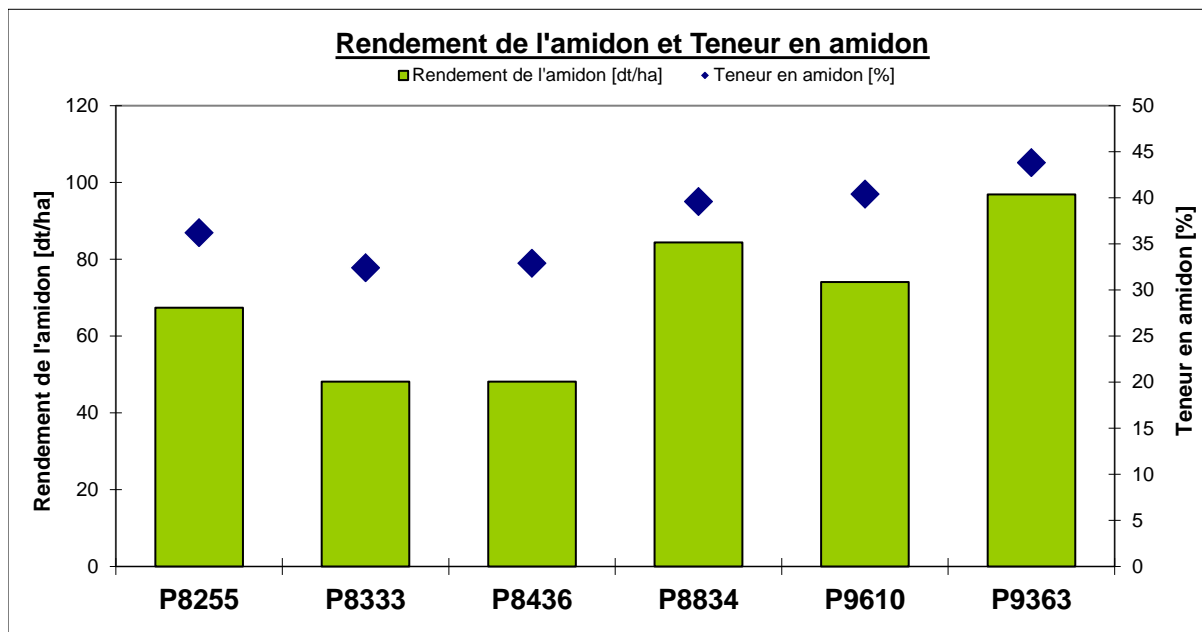

Pioneer - Essais ensilage

CH-1482 Cugy

Date de semis:

Date de récolte: 23.10.2022

Maïs ensilage							
Variétés	PRECOCITE	Teneur en matière sèche [%]	Rendement en matière sèche [dt/ha]	Rendement en matière sèche rel. [%]	Digestibilité de la m.o [%]	Rendement énergétique [NEL GJ/ha]	NEL [MJ/kg]
P8255	240	50.0	186.1	102%	71.7	122.8	6.6
P8333	250	45.9	148.5	81%	71.3	95.1	6.4
P8436	-	34.9	146.4	80%	72.6	98.1	6.7
P8834	ca. 250	45.4	213.1	116%	73.6	142.8	6.7
P9610	ca. 280	39.3	183.4	100%	75.9	128.4	7.0
P9363	ca. 290	49.0	221.2	121%	75.8	154.8	7.0
Moyenne		44.1	183.1	100%	73.5	123.7	6.7

Indication de l'interprétation des données:
Les résultats des lieux ne sont pas répétés, donc pas statistiquement parfaits.

Pioneer - Essais ensilage : CH-1482 Cugy

Date de semis:

Date de récolte: 23.10.2022

Indication de l'Interprétation des données:
Les résultats des lieux ne sont pas répétés, donc pas statistiquement parfaits.