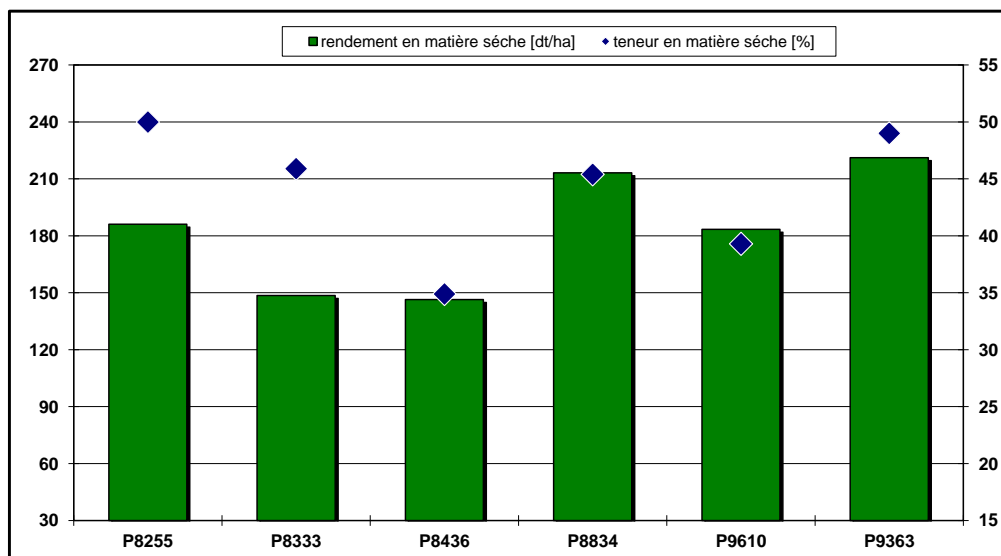

Pioneer - Essais ensilage

CH-1482 Cugy

Date de semis:

Date de récolte: 23.10.2022

Maïs ensilage							
Variétés	PRECOCITE	Teneur en matière sèche [%]	Rendement en matière sèche [dt/ha]	Rendement en matière sèche rel. [%]	Digestibilité de la m.o [%]	Rendement énergétique [NEL GJ/ha]	NEL [MJ/kg]
P8255	240	50.0	186.1	102%	71.7	122.8	6.6
P8333	250	45.9	148.5	81%	71.3	95.1	6.4
P8436	-	34.9	146.4	80%	72.6	98.1	6.7
P8834	ca. 250	45.4	213.1	116%	73.6	142.8	6.7
P9610	ca. 280	39.3	183.4	100%	75.9	128.4	7.0
P9363	ca. 290	49.0	221.2	121%	75.8	154.8	7.0
Moyenne		44.1	183.1	100%	73.5	123.7	6.7

Indication de l'interprétation des données:
Les résultats des lieux ne sont pas répétés, donc pas statistiquement parfaits.

Pioneer - Essais ensilage : CH-1482 Cugy

Date de semis:

Date de récolte: 23.10.2022

Indication de l'Interprétation des données:
Les résultats des lieux ne sont pas répétés, donc pas statistiquement parfaits.