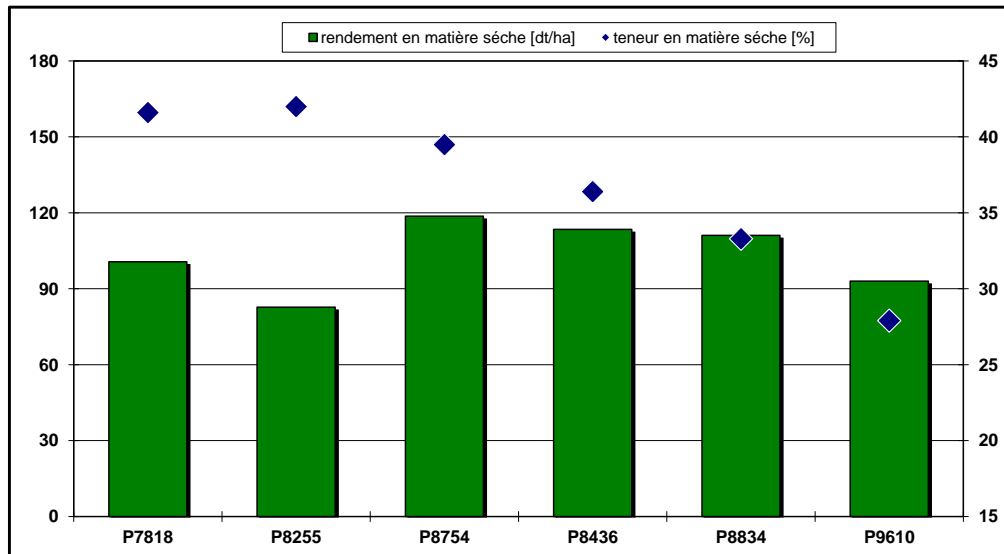

### CH-2027 Fresens

Date de semis: 07.05.2022

Date de récolte: 15.08.2022

Maïs ensilage							
Variétés	PRECOCITE	Teneur en matière sèche [%]	Rendement en matière sèche [dt/ha]	Rendement en matière sèche rel. [%]	Digestibilité de la m.o [%]	Rendement énergétique [NEL GJ/ha]	NEL [MJ/kg]
<b>P7818</b>	-	<b>41.6</b>	<b>100.6</b>	97%	<b>74.0</b>	<b>67.4</b>	<b>6.7</b>
<b>P8255</b>	240	<b>42.0</b>	<b>82.8</b>	80%	<b>70.7</b>	<b>53.0</b>	<b>6.4</b>
<b>P8754</b>	-	<b>39.5</b>	<b>118.7</b>	115%	<b>71.0</b>	<b>76.0</b>	<b>6.4</b>
<b>P8436</b>	-	<b>36.4</b>	<b>113.5</b>	110%	<b>69.8</b>	<b>72.6</b>	<b>6.4</b>
<b>P8834</b>	ca. 250	<b>33.3</b>	<b>111.1</b>	108%	<b>71.3</b>	<b>71.1</b>	<b>6.4</b>
<b>P9610</b>	ca. 280	<b>27.9</b>	<b>93.0</b>	90%	<b>67.5</b>	<b>57.7</b>	<b>6.2</b>
<b>Moyenne</b>		<b>36.8</b>	<b>103.3</b>	<b>100%</b>	<b>70.7</b>	<b>66.3</b>	<b>6.4</b>

Indication de l'interprétation des données:  
Les résultats des lieux ne sont pas répétés, donc pas statistiquement parfaits.