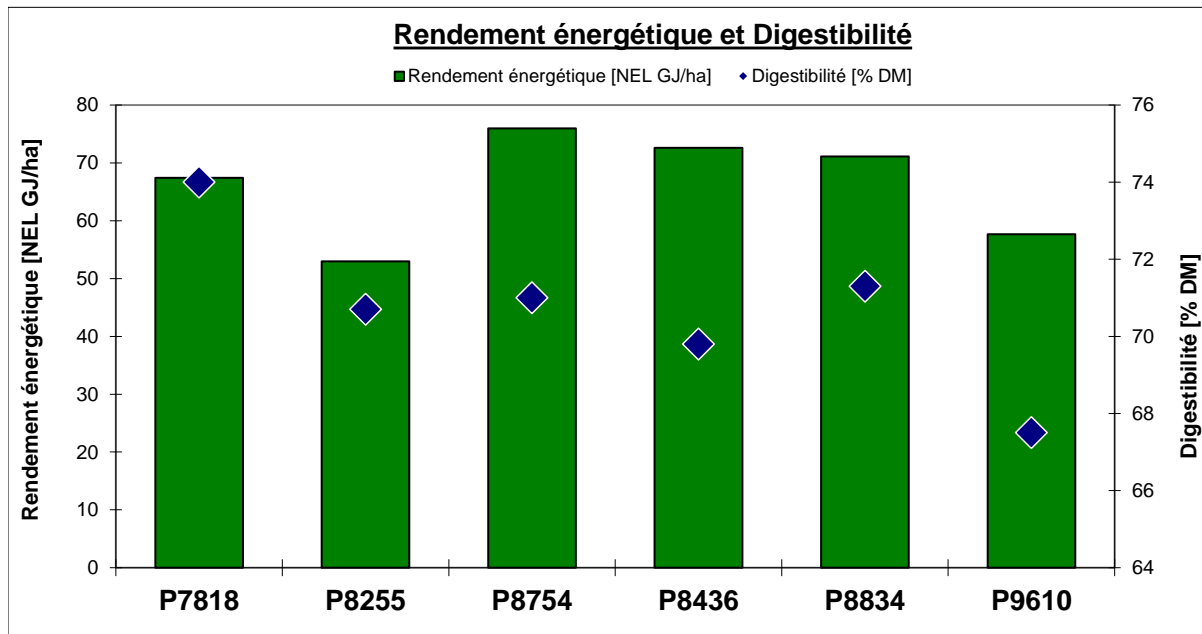

### CH-2027 Fresens

Date de semis: 07.05.2022

Date de récolte: 15.08.2022

Maïs ensilage							
Variétés	PRECOCITE	Teneur en matière sèche [%]	Rendement en matière sèche [dt/ha]	Rendement en matière sèche rel. [%]	Digestibilité de la m.o [%]	Rendement énergétique [NEL GJ/ha]	NEL [MJ/kg]
<b>P7818</b>	-	<b>41.6</b>	<b>100.6</b>	97%	<b>74.0</b>	<b>67.4</b>	<b>6.7</b>
<b>P8255</b>	240	<b>42.0</b>	<b>82.8</b>	80%	<b>70.7</b>	<b>53.0</b>	<b>6.4</b>
<b>P8754</b>	-	<b>39.5</b>	<b>118.7</b>	115%	<b>71.0</b>	<b>76.0</b>	<b>6.4</b>
<b>P8436</b>	-	<b>36.4</b>	<b>113.5</b>	110%	<b>69.8</b>	<b>72.6</b>	<b>6.4</b>
<b>P8834</b>	ca. 250	<b>33.3</b>	<b>111.1</b>	108%	<b>71.3</b>	<b>71.1</b>	<b>6.4</b>
<b>P9610</b>	ca. 280	<b>27.9</b>	<b>93.0</b>	90%	<b>67.5</b>	<b>57.7</b>	<b>6.2</b>
<b>Moyenne</b>		<b>36.8</b>	<b>103.3</b>	<b>100%</b>	<b>70.7</b>	<b>66.3</b>	<b>6.4</b>

Indication de l'interprétation des données:  
Les résultats des lieux ne sont pas répétés, donc pas statistiquement parfaits.

# Pioneer - Essais ensilage : CH-2027 Fresens

Date de semis: 07.05.2022

Date de récolte: 15.08.2022

Indication de l'Interprétation des données:  
Les résultats des lieux ne sont pas répétés, donc pas statistiquement parfaits.