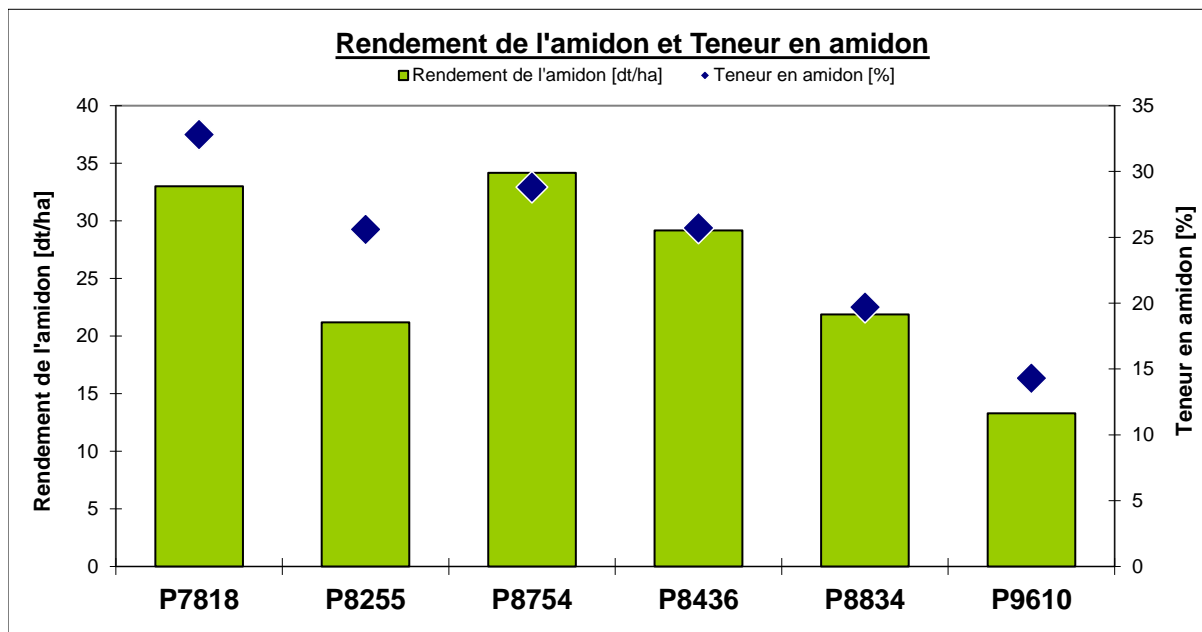

### CH-2027 Fresens

Date de semis: 07.05.2022

Date de récolte: 15.08.2022

Maïs ensilage							
Variétés	PRECOCITE	Teneur en matière sèche [%]	Rendement en matière sèche [dt/ha]	Rendement en matière sèche rel. [%]	Digestibilité de la m.o [%]	Rendement énergétique [NEL GJ/ha]	NEL [MJ/kg]
<b>P7818</b>	-	<b>41.6</b>	<b>100.6</b>	97%	<b>74.0</b>	<b>67.4</b>	<b>6.7</b>
<b>P8255</b>	240	<b>42.0</b>	<b>82.8</b>	80%	<b>70.7</b>	<b>53.0</b>	<b>6.4</b>
<b>P8754</b>	-	<b>39.5</b>	<b>118.7</b>	115%	<b>71.0</b>	<b>76.0</b>	<b>6.4</b>
<b>P8436</b>	-	<b>36.4</b>	<b>113.5</b>	110%	<b>69.8</b>	<b>72.6</b>	<b>6.4</b>
<b>P8834</b>	ca. 250	<b>33.3</b>	<b>111.1</b>	108%	<b>71.3</b>	<b>71.1</b>	<b>6.4</b>
<b>P9610</b>	ca. 280	<b>27.9</b>	<b>93.0</b>	90%	<b>67.5</b>	<b>57.7</b>	<b>6.2</b>
<b>Moyenne</b>		<b>36.8</b>	<b>103.3</b>	<b>100%</b>	<b>70.7</b>	<b>66.3</b>	<b>6.4</b>

Indication de l'interprétation des données:  
Les résultats des lieux ne sont pas répétés, donc pas statistiquement parfaits.

# Pioneer - Essais ensilage : CH-2027 Fresens

Date de semis: 07.05.2022

Date de récolte: 15.08.2022

Indication de l'Interprétation des données:  
Les résultats des lieux ne sont pas répétés, donc pas statistiquement parfaits.