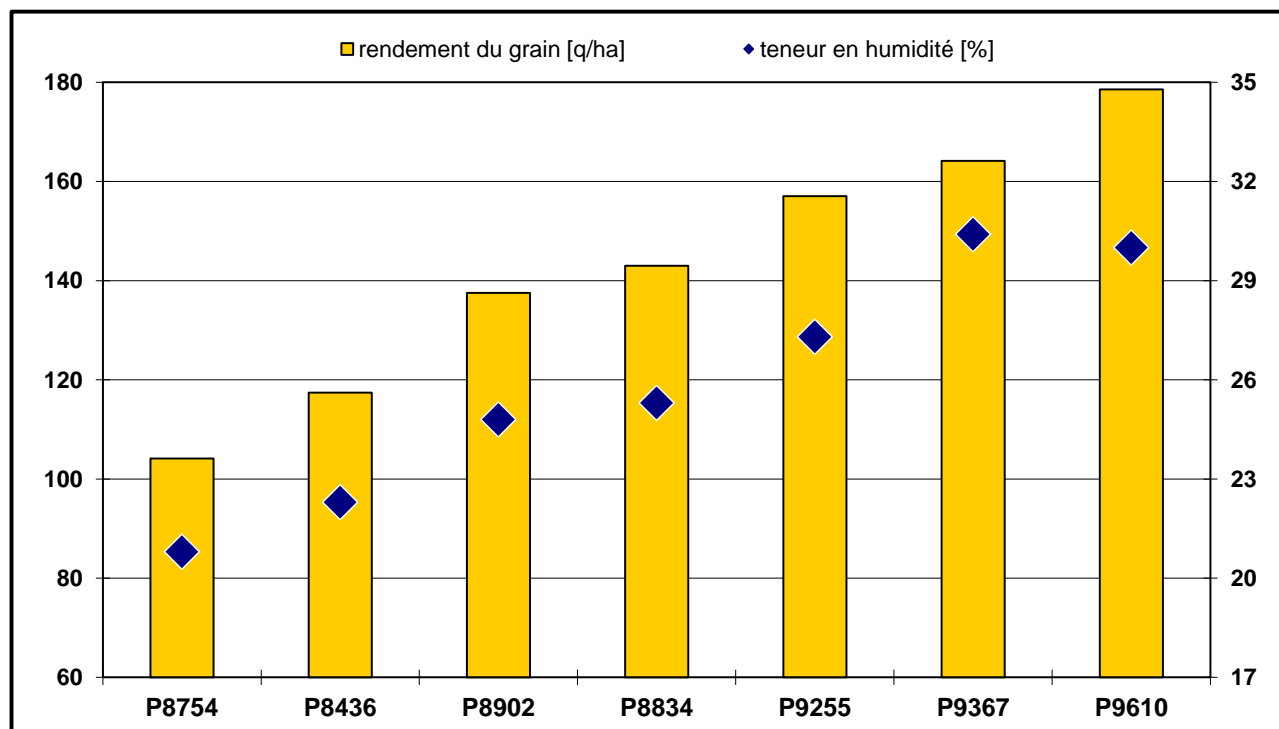

CH-1175 Lavigny

Date de semis: 03.05.2023

Date de récolte: 27.09.2022

Maïs grain							
Variétés	PRECOCITE Maïs d'ensilage	PRECOCITE Maïs grain	densité [grains/ha]	Rendement brut [q/ha]	H ₂ O [%]	Rendement du grain à 14% d'humidité [q/ha]	valeur relative
P8754	230	230	85,000	111.7	20.8	104.1	73%
P8436	240	240	85,000	128.0	22.3	117.4	82%
P8902	260	250	85,000	154.2	24.8	137.5	96%
P8834	260	250	85,000	161.2	25.3	143.0	100%
P9255		ca. 270	85,000	181.1	27.3	157.0	110%
P9367	270	270	85,000	196.4	30.4	164.2	115%
P9610	280	280	85,000	212.6	30.0	178.6	125%
<i>Moyenne</i>				163.6	25.8	143.1	100%

Indication de l'interprétation des données:
Les résultats des lieux ne sont pas répétés, donc pas statistiquement parfaits.