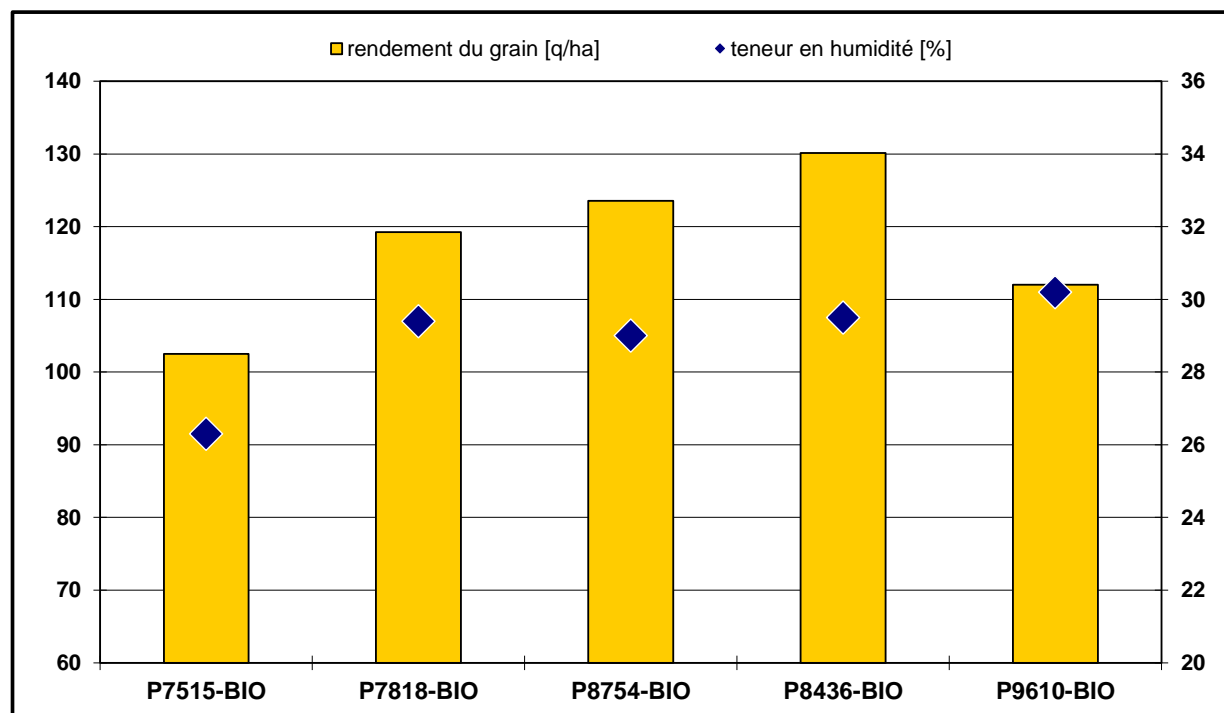

CH-1415 Démoret

Date de semis:

Date de récolte: 22/11/2023

Maïs grain							
Variétés	PRECOCITE Maïs d'ensilage	PRECOCITE Maïs grain	densité [grains/ha]	Rendement brut [q/ha]	H ₂ O [%]	Rendement du grain à 14% d'humidité [q/ha]	valeur relative
P7515-BIO	220	210	95,000	116.9	26.3	102.5	87%
P7818-BIO	220	220	95,000	141.0	29.4	119.2	101%
P8754-BIO	230	230	90,000	145.4	29.0	123.5	105%
P8436-BIO	240	240	90,000	154.0	29.5	130.1	111%
P9610-BIO	280	280	80,000	133.7	30.2	112.0	95%
<i>Moyenne</i>				138.2	28.9	117.5	100%

Indication de l'Interprétation des données:

Les résultats des lieux ne sont pas répétés, donc pas statistiquement parfaits.