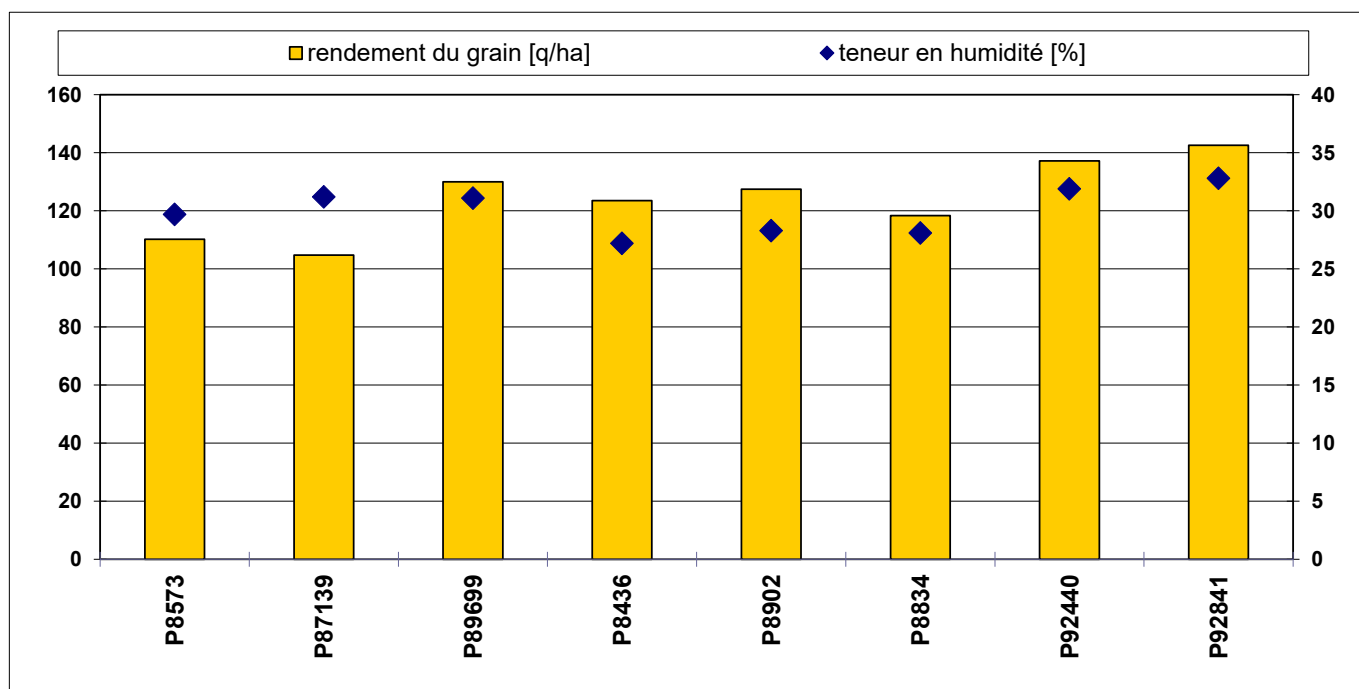

CH-1317 Orny

Date de semis:

Date de récolte:

05.11.2025

Maïs grain							
Variétés	PRECOCITE Maïs grain	PRECOCITE Maïs d'ensilage	densité [grains/ha]	Rendement brut [q/ha]	H ₂ O [%]	Rendement du grain à 14% d'humidité [q/ha]*	valeur relative
P8573	260		85,000	134.8	29.7	110.2	89%
P87139			85,000	130.9	31.2	104.7	84%
P89699			85,000	162.2	31.1	130.0	105%
P8436	ca. 240		85,000	145.9	27.2	123.5	99%
P8902	ca. 260		85,000	152.8	28.3	127.4	103%
P8834	ca. 250	ca. 260	85,000	141.6	28.1	118.4	95%
P92440	ca. 280	ca. 280	85,000	173.3	31.9	137.2	110%
P92841			85,000	182.5	32.8	142.6	115%
Versuchsmittel				153.0	30.0	124.2	100%

Indication de l'interprétation des données:

Les résultats des lieux ne sont pas répétés, donc pas statistiquement parfaits.