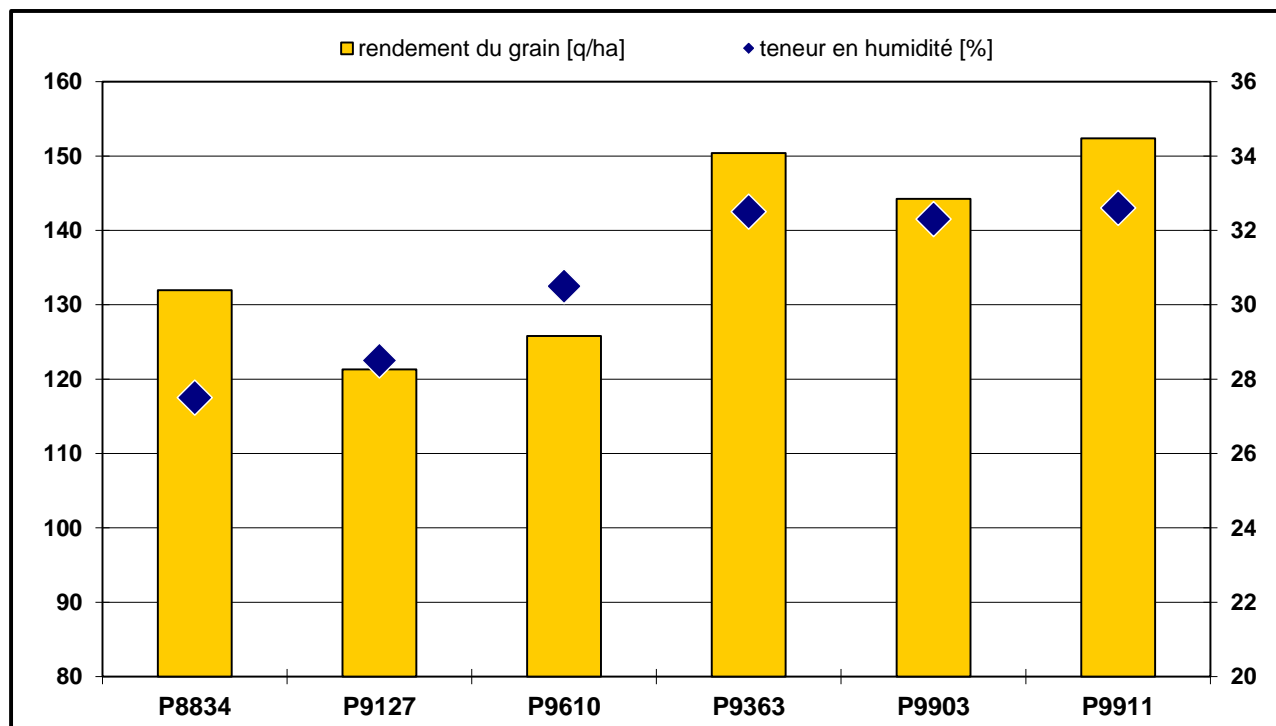

CH-1317 Orny

Date de semis: 23.04.2021

Date de récolte: 9.11.2021

Maïs grain							
Variétés	PRECOCITE Maïs d'ensilage	PRECOCITE Maïs grain	densité [grains/ha]	Rendement brut [q/ha]	H ₂ O [%]	Rendement du grain à 14% d'humidité [q/ha]	valeur relative
P8834	ca. 250	ca. 250	85,000	152.5	27.5	131.9	96%
P9127	ca. 280	ca. 260	85,000	141.9	28.5	121.3	88%
P9610	ca. 280	ca. 280	85,000	150.7	30.5	125.8	91%
P9363	ca. 290	ca. 290	85,000	184.5	32.5	150.4	109%
P9903	290	ca. 290	85,000	176.5	32.3	144.2	105%
P9911	320	ca. 300	85,000	187.2	32.6	152.4	111%
<i>Moyenne</i>				165.6	30.7	137.7	100%

Indication de l'interprétation des données:
Les résultats des lieux ne sont pas répétés, donc pas statistiquement parfaits.