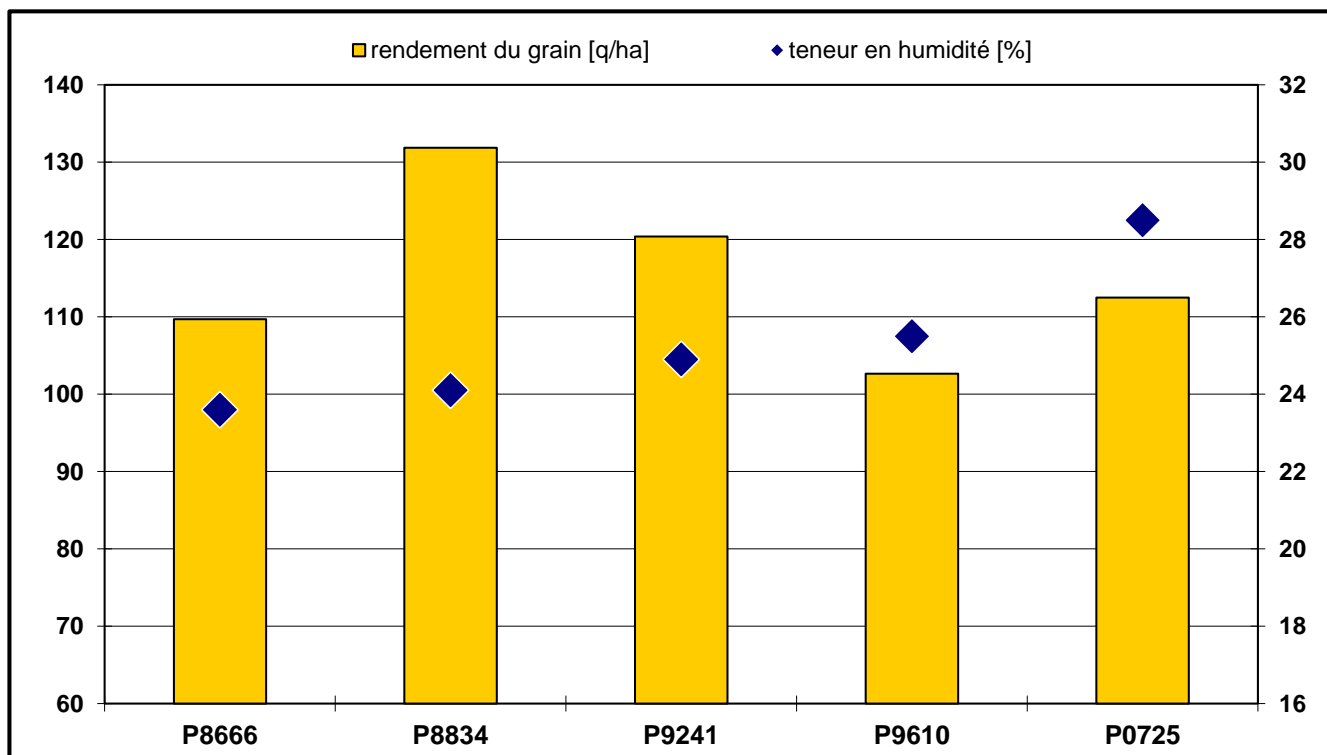

## CH-1869 Massongex

Date de semis: 10.05.2021

Date de récolte: 09.11.2021

Maïs grain							
Variétés	PRECOCITE Maïs d'ensilage	PRECOCITE Maïs grain	densité [grains/ha]	Rendement brut [q/ha]	H <sub>2</sub> O [%]	Rendement du grain à 14% d'humidité [q/ha]	valeur relative
<b>P8666</b>	260	250	82,000	<b>121.3</b>	23.6	<b>109.7</b>	95%
<b>P8834</b>	ca. 250	ca. 250	85,000	<b>146.7</b>	24.1	<b>131.9</b>	114%
<b>P9241</b>	ca. 280	280	77,000	<b>135.1</b>	24.9	<b>120.4</b>	104%
<b>P9610</b>	ca. 280	ca. 280	77,000	<b>116.0</b>	25.5	<b>102.7</b>	89%
<b>P0725</b>	330	ca. 320	82,000	<b>131.6</b>	28.5	<b>112.5</b>	97%
<i>Moyenne</i>				<b>130.1</b>	<b>25.3</b>	<b>115.4</b>	<b>100%</b>

Indication de l'Interprétation des données:

Les résultats des lieux ne sont pas répétés, donc pas statistiquement parfaits.