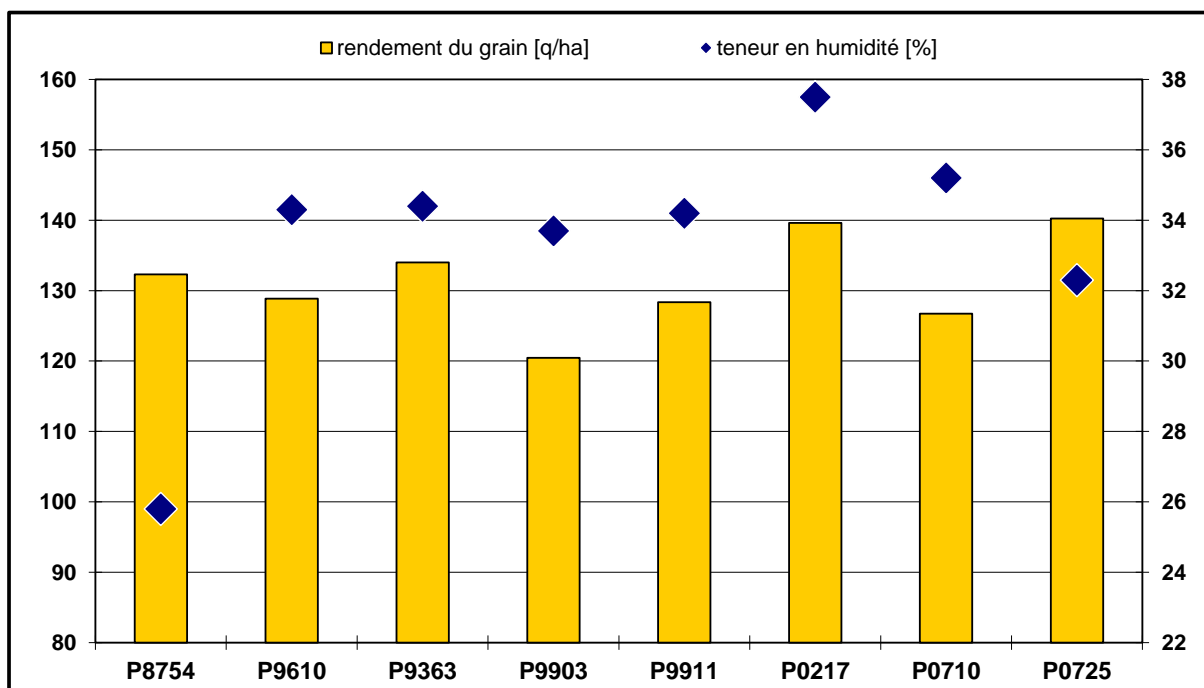

## CH-1897 Les Evouettes

Date de semis:

Date de récolte: 10.11.2021

Maïs grain							
Variétés	PRECOCITE Maïs d'ensilage	PRECOCITE Maïs grain	densité [grains/ha]	Rendement brut [q/ha]	H <sub>2</sub> O [%]	Rendement du grain à 14% d'humidité [q/ha]	valeur relative
<b>P8754</b>	-	ca. 240	80,000	<b>150.0</b>	25.8	<b>132.3</b>	101%
<b>P9610</b>	ca. 280	ca. 280	80,000	<b>161.7</b>	34.3	<b>128.8</b>	98%
<b>P9363</b>	ca. 290	ca. 290	80,000	<b>168.3</b>	34.4	<b>134.0</b>	102%
<b>P9903</b>	290	ca. 290	80,000	<b>150.0</b>	33.7	<b>120.5</b>	92%
<b>P9911</b>	320	ca. 300	80,000	<b>160.8</b>	34.2	<b>128.3</b>	98%
<b>P0217</b>	ca. 330	ca. 310	75,000	<b>182.5</b>	37.5	<b>139.6</b>	106%
<b>P0710</b>	330	ca. 320	75,000	<b>160.8</b>	35.2	<b>126.7</b>	97%
<b>P0725</b>	330	ca. 320	75,000	<b>171.7</b>	32.3	<b>140.3</b>	107%
<b>Moyenne</b>				<b>163.2</b>	<b>33.4</b>	<b>131.3</b>	<b>100%</b>

Indication de l'Interprétation des données:

Les résultats des lieux ne sont pas répétés, donc pas statistiquement parfaits.