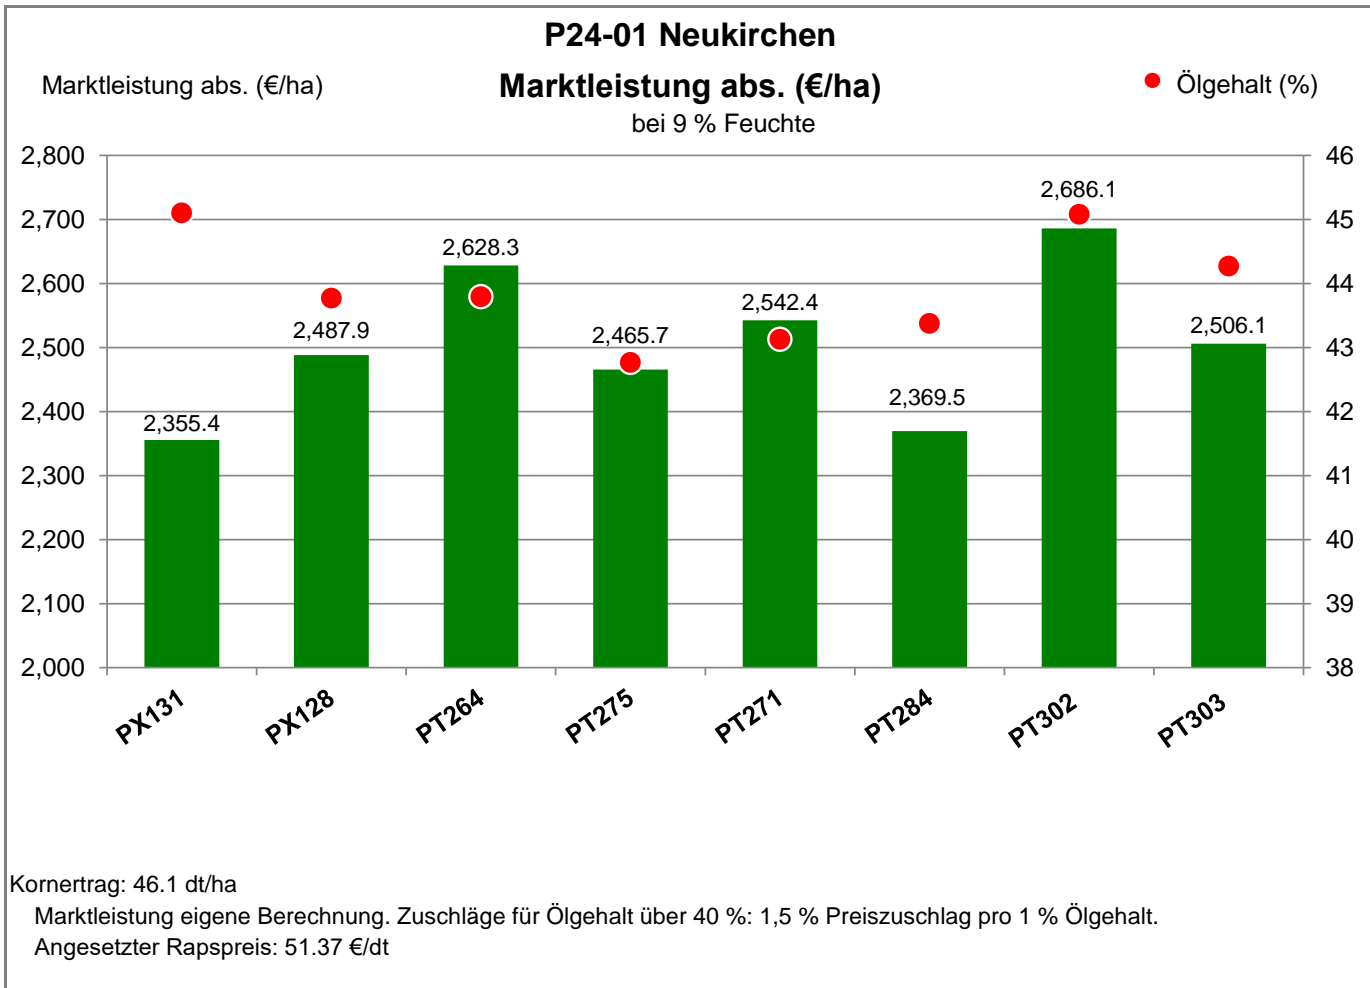

Landkreis Zwickau
 Anbaugebiet Lößstandorte (Mittel- und Ostdeutschland)

Verkaufsberater:
 Bihr
 Mobil: 0162-1915238

Aussaat: 19.08.2020

Ernte: 07.08.2021

08453 Neukirchen - Lauterbach

Landkreis Zwickau
 Anbaugebiet Lößstandorte (Mittel- und Ostdeutschland)

Verkaufsberater:
 Bihr
 Mobil: 0162-1915238

Aussaat: 19.08.2020

Ernte: 07.08.2021

08453 Neukirchen - Lauterbach

Landkreis Zwickau
 Anbaugebiet Lößstandorte (Mittel- und Ostdeutschland)

Verkaufsberater:
 Bihr
 Mobil: 0162-1915238