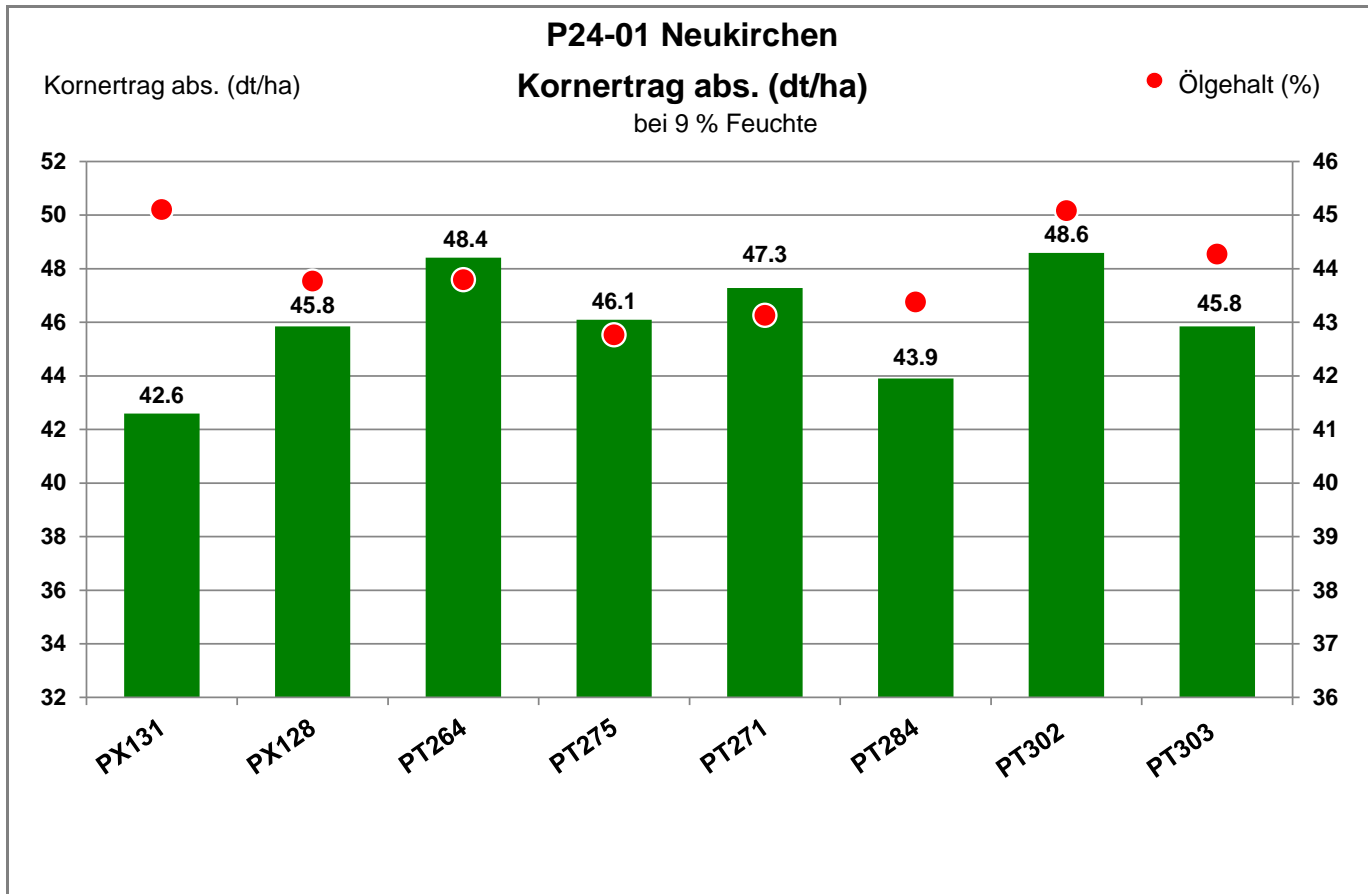

08453 Neukirchen - Lauterbach

Landkreis Zwickau
Anbaugebiet Lößstandorte (Mittel- und Ostdeutschland)

Verkaufsberater:
Bihr
Mobil: 0162-1915238

Aussaat: 19.08.2020

Ernte: 07.08.2021

08453 Neukirchen - Lauterbach

Landkreis Zwickau
 Anbaugebiet Lößstandorte (Mittel- und Ostdeutschland)

Verkaufsberater:
 Bihr
 Mobil: 0162-1915238

Aussaat: 19.08.2020

Ernte: 07.08.2021

08453 Neukirchen - Lauterbach

Landkreis Zwickau
 Anbaugebiet Lößstandorte (Mittel- und Ostdeutschland)

Verkaufsberater:
 Bihr
 Mobil: 0162-1915238

Aussaat: 19.08.2020

Ernte: 07.08.2021

08453 Neukirchen - Lauterbach

Landkreis Zwickau
 Anbaugebiet Lößstandorte (Mittel- und Ostdeutschland)

Verkaufsberater:
 Bihr
 Mobil: 0162-1915238

Aussaat: 19.08.2020

Ernte: 07.08.2021