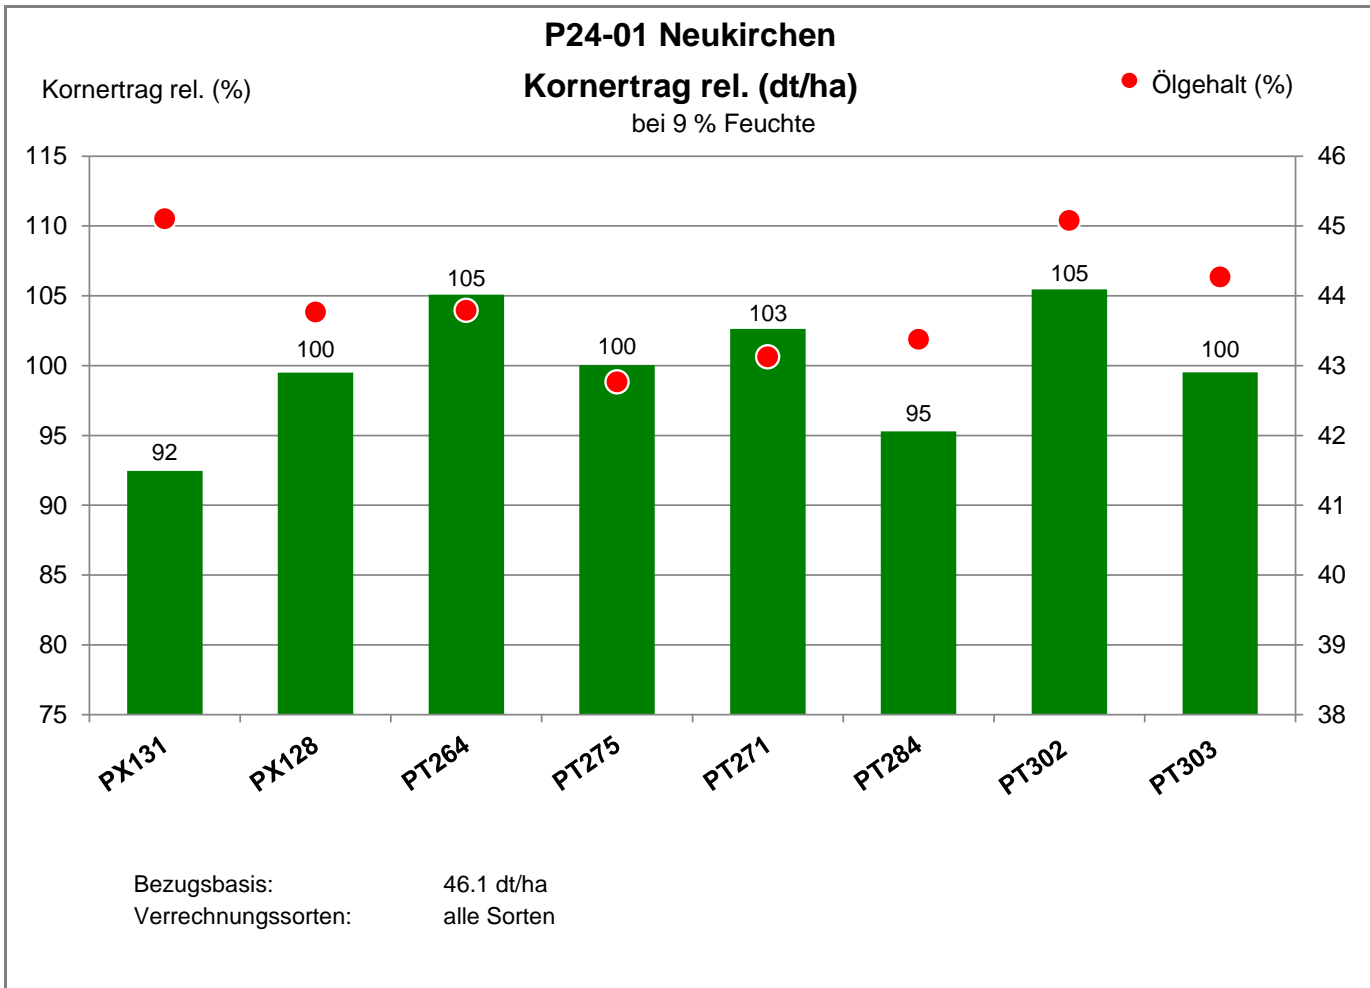

08453 Neukirchen - Lauterbach

Landkreis Zwickau
Anbaugebiet Lößstandorte (Mittel- und Ostdeutschland)

Verkaufsberater:
Bihr
Mobil: 0162-1915238

Aussaat: 19.08.2020

Ernte: 07.08.2021

08453 Neukirchen - Lauterbach

Landkreis Zwickau
 Anbaugebiet Lößstandorte (Mittel- und Ostdeutschland)

Verkaufsberater:
 Bihr
 Mobil: 0162-1915238

Aussaat: 19.08.2020

Ernte: 07.08.2021

08453 Neukirchen - Lauterbach

Landkreis Zwickau
 Anbaugebiet Lößstandorte (Mittel- und Ostdeutschland)

Verkaufsberater:
 Bihr
 Mobil: 0162-1915238

Aussaat: 19.08.2020

Ernte: 07.08.2021

08453 Neukirchen - Lauterbach

Landkreis Zwickau
 Anbaugebiet Lößstandorte (Mittel- und Ostdeutschland)

Verkaufsberater:
 Bihr
 Mobil: 0162-1915238