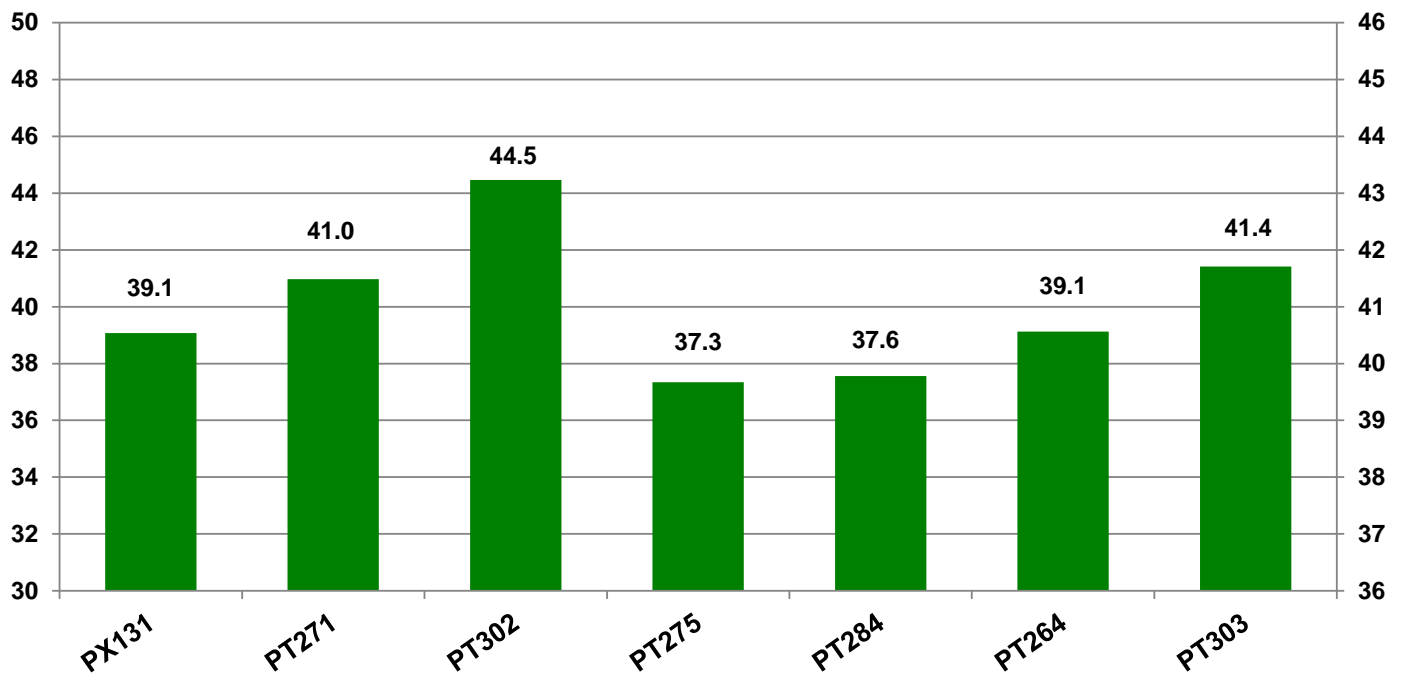

### P02-01 Wingst

Kornertrag abs. (dt/ha)

**Kornertrag abs. (dt/ha)**  
bei 9 % Feuchte

● Ölgehalt (%)

21789 Wingst

Landkreis Cuxhaven  
Anbaugebiet Marsch

Verkaufsberater:  
Janssen  
Mobil: 0151/12136864

Aussaat: 30.08.2020

### P02-01 Wingst

Kornertrag rel. (%)

**Kornertrag rel. (dt/ha)**  
bei 9 % Feuchte

● Ölgehalt (%)

Bezugsbasis: 39.1 dt/ha  
Verrechnungssorten: alle Sorten