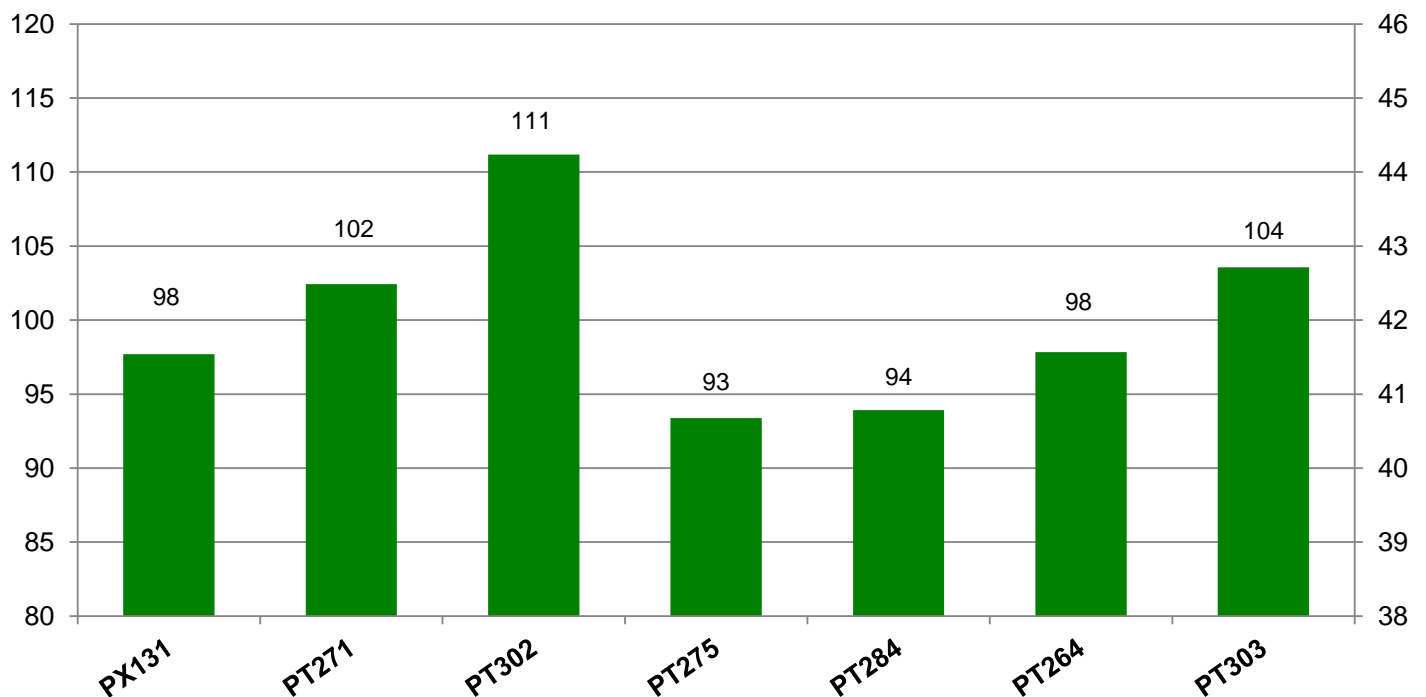

### P02-01 Wingst

Kornertrag abs. (dt/ha)

**Kornertrag abs. (dt/ha)**  
bei 9 % Feuchte

● Ölgehalt (%)

21789 Wingst

Landkreis Cuxhaven  
Anbaugebiet Marsch

Verkaufsberater:  
Janssen  
Mobil: 0151/12136864

Aussaat: 30.08.2020

### P02-01 Wingst

Kornertrag rel. (%)

**Kornertrag rel. (dt/ha)**  
bei 9 % Feuchte

● Ölgehalt (%)

Bezugsbasis: 39.1 dt/ha  
Verrechnungssorten: alle Sorten