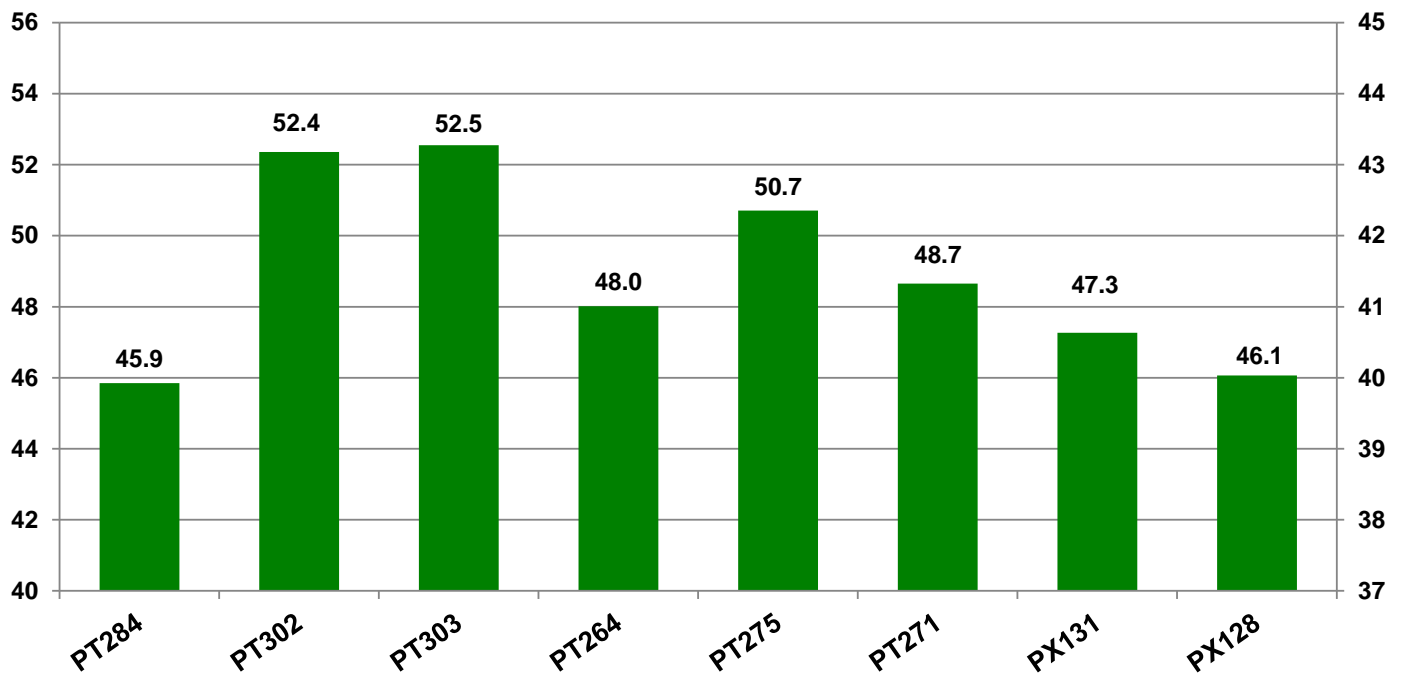

25899 Niebüll

Landkreis Nordfriesland

Verkaufsberater:
Wähje
Mobil: 0160/95537903

Aussaat: 19.08.2020

Ernte: 3.8.2021

P01-02 Niebüll

Kornertrag abs. (dt/ha)

Kornertrag abs. (dt/ha)
bei 9 % Feuchte

● Ölgehalt (%)

25899 Niebüll

Landkreis Nordfriesland

Verkaufsberater:
 Wähje
 Mobil: 0160/95537903

Aussaat: 19.08.2020

Ernte: 3.8.2021