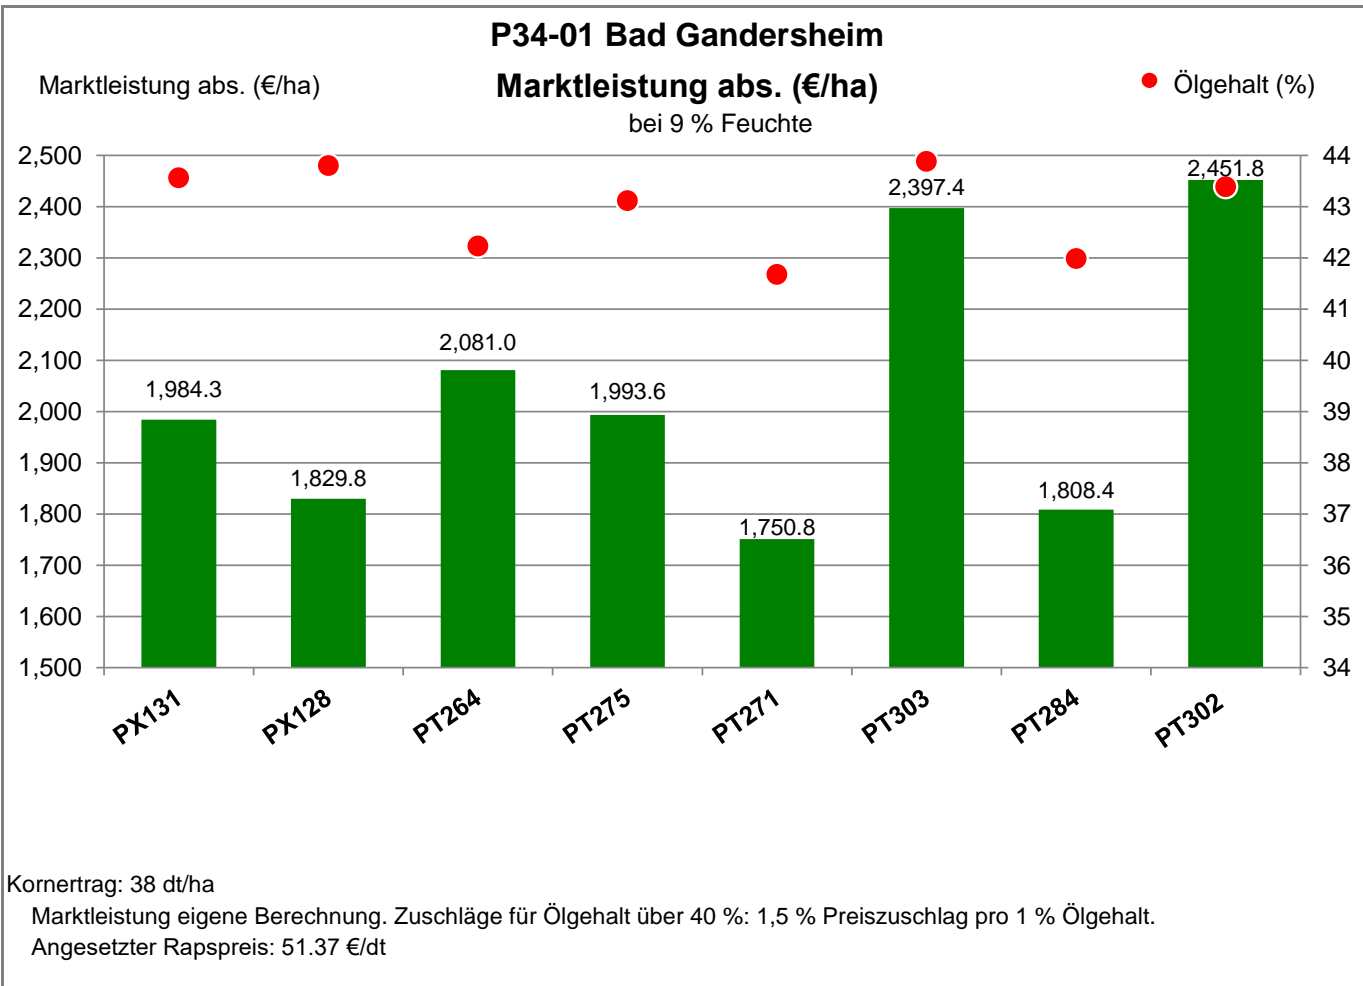

Verkaufsberater:  
 Geffers  
 Mobil: 0172-9841918

Aussaat:

Ernte: 09.08.2021

37581 Bad Gandersheim - Hebersiedlung

Landkreis Northeim  
 Anbaugebiet Lehmböden Nordwest

Verkaufsberater:  
 Geffers  
 Mobil: 0172-9841918

Aussaat:

Ernte: 09.08.2021

**P34-01 Bad Gandersheim**

37581 Bad Gandersheim - Hebersiedlung

Landkreis Northeim  
 Anbaugebiet Lehm Böden Nordwest

Verkaufsberater:  
 Geffers  
 Mobil: 0172-9841918

Aussaat:

Ernte: 09.08.2021