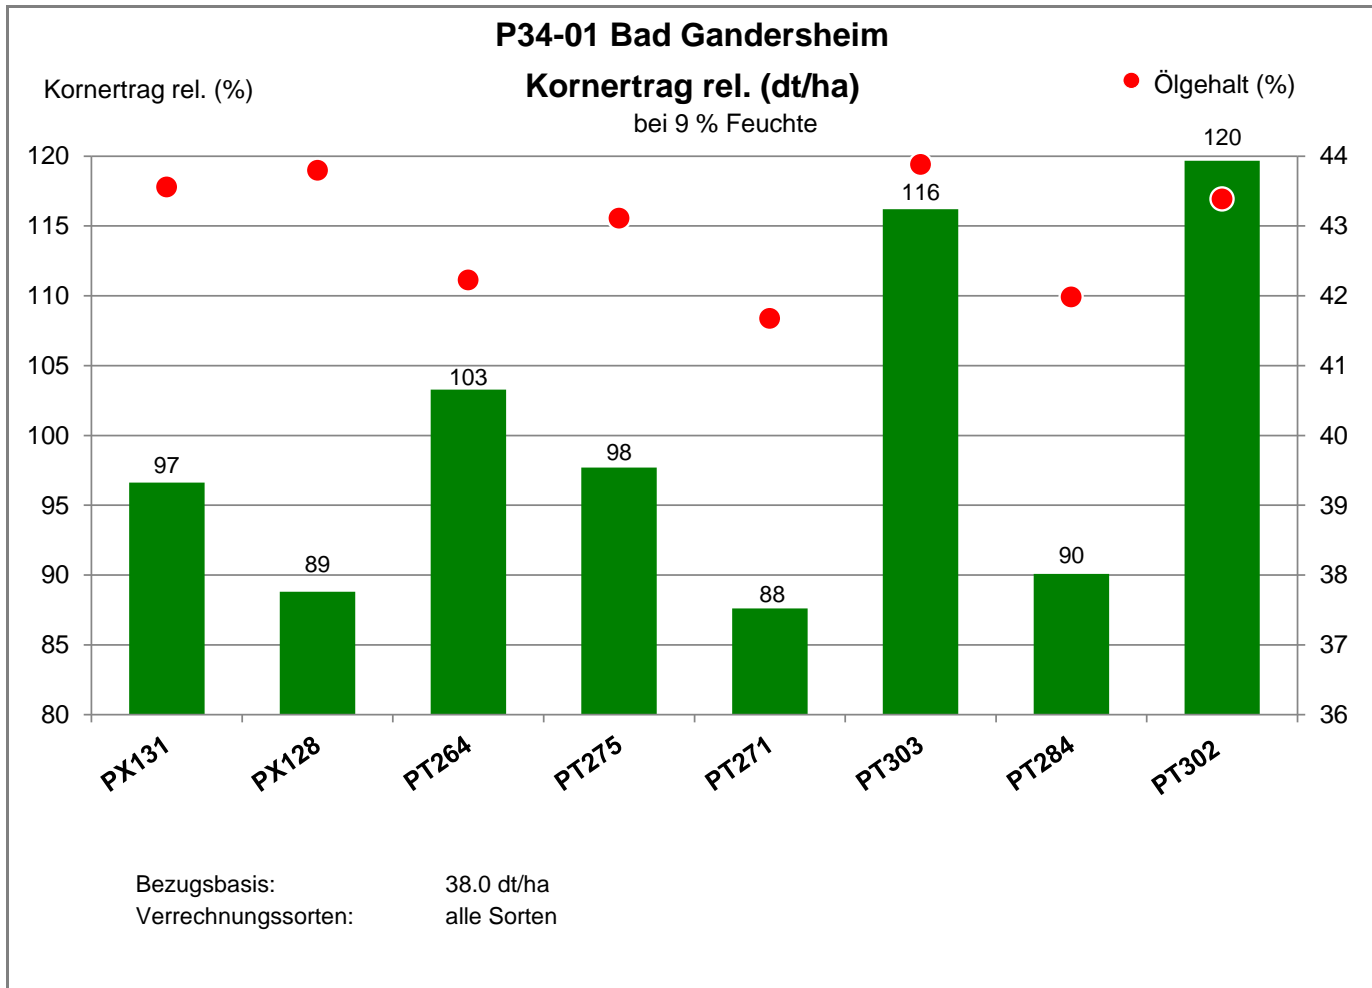

37581 Bad Gandersheim - Hebersiedlung

Landkreis Northeim  
Anbaugebiet Lehmböden Nordwest

Verkaufsberater:  
Geffers  
Mobil: 0172-9841918

Aussaat:

Ernte: 09.08.2021

37581 Bad Gandersheim - Hebersiedlung

Landkreis Northeim  
 Anbaugebiet Lehmböden Nordwest

Verkaufsberater:  
 Geffers  
 Mobil: 0172-9841918

Aussaat:

Ernte: 09.08.2021

37581 Bad Gandersheim - Hebersiedlung

Landkreis Northeim  
 Anbaugebiet Lehmböden Nordwest

Verkaufsberater:  
 Geffers  
 Mobil: 0172-9841918

Aussaat:

Ernte: 09.08.2021

**P34-01 Bad Gandersheim**

37581 Bad Gandersheim - Hebersiedlung

Landkreis Northeim  
 Anbaugebiet Lehm Böden Nordwest

Verkaufsberater:  
 Geffers  
 Mobil: 0172-9841918

Aussaat:

Ernte: 09.08.2021