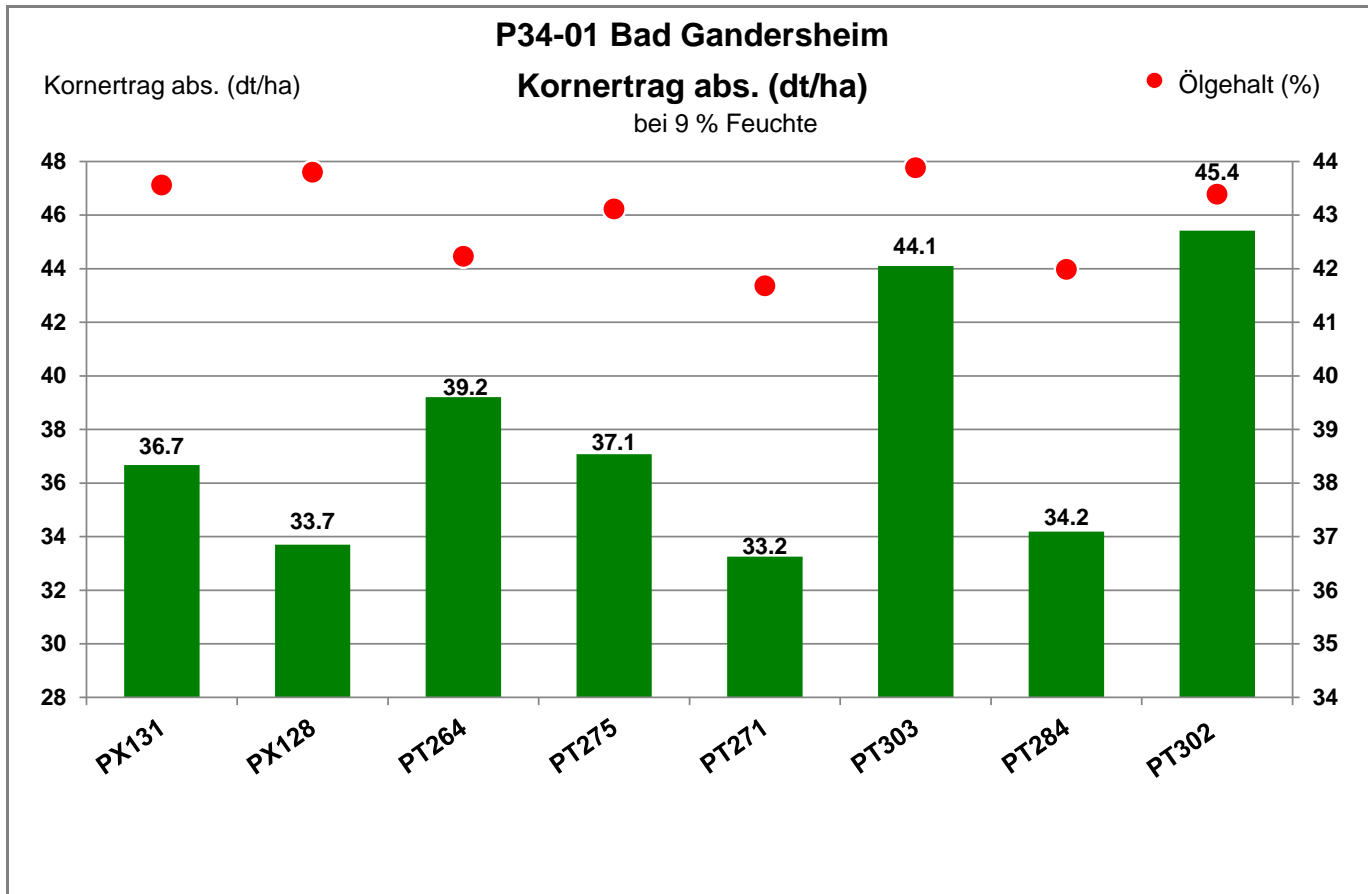

37581 Bad Gandersheim - Hebersiedlung

Landkreis Northeim  
Anbaugebiet Lehmböden Nordwest

Verkaufsberater:  
Geffers  
Mobil: 0172-9841918

Aussaat:

Ernte: 09.08.2021

37581 Bad Gandersheim - Hebersiedlung

Landkreis Northeim  
 Anbaugebiet Lehmböden Nordwest

Verkaufsberater:  
 Geffers  
 Mobil: 0172-9841918

Aussaat:

Ernte: 09.08.2021

37581 Bad Gandersheim - Hebersiedlung

Landkreis Northeim  
 Anbaugebiet Lehmböden Nordwest

Verkaufsberater:  
 Geffers  
 Mobil: 0172-9841918

Aussaat:

Ernte: 09.08.2021

**P34-01 Bad Gandersheim**

37581 Bad Gandersheim - Hebersiedlung

Landkreis Northeim  
 Anbaugebiet Lehm Böden Nordwest

Verkaufsberater:  
 Geffers  
 Mobil: 0172-9841918

Aussaat:

Ernte: 09.08.2021