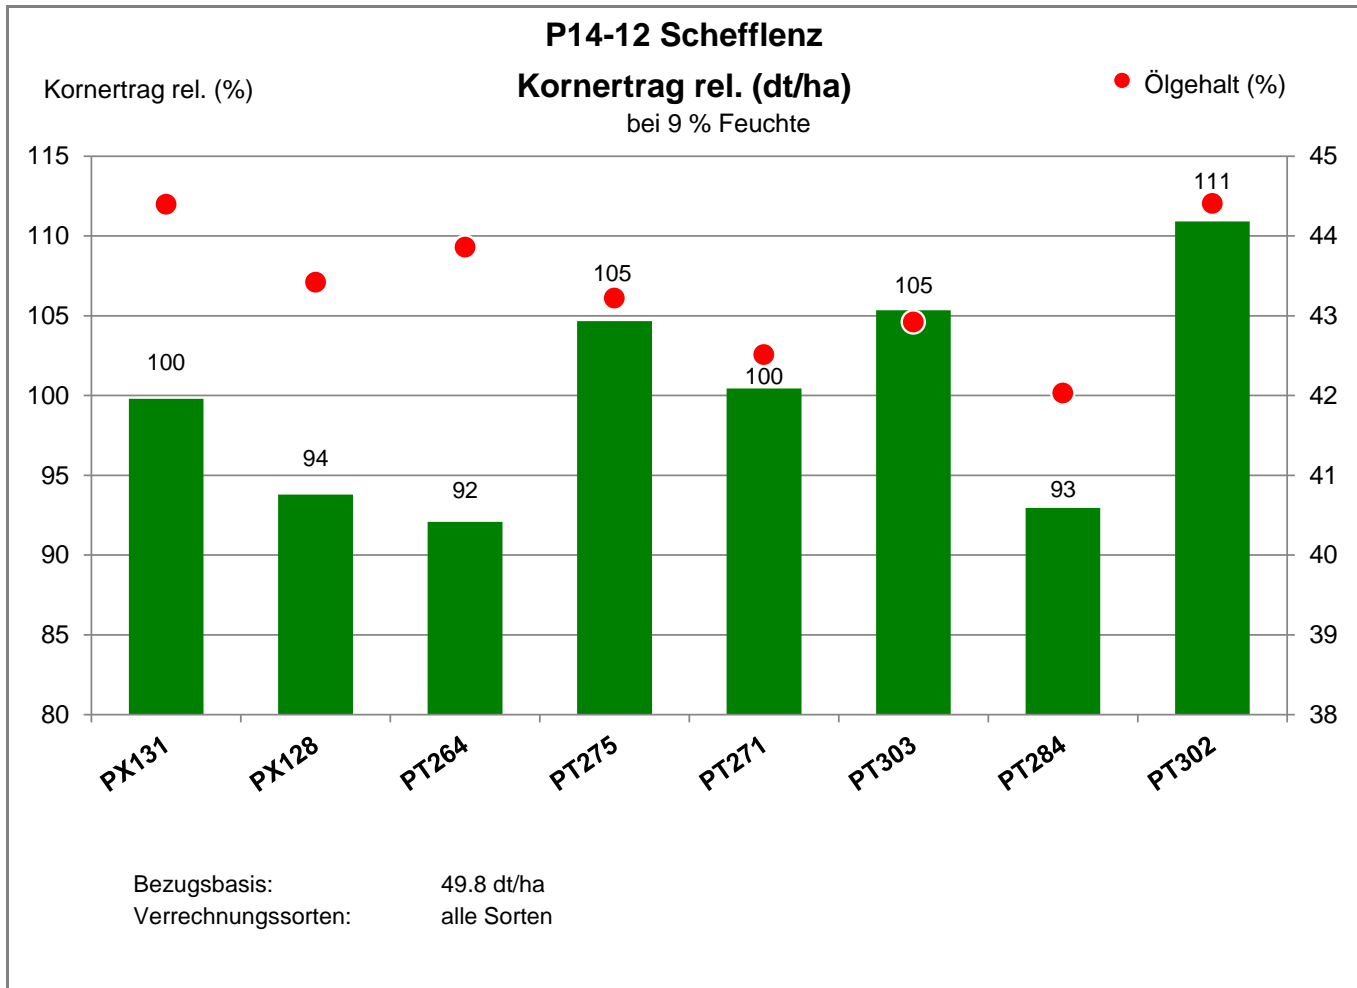

Landkreis Neckar-Odenwald-Kreis  
 Anbaugebiet Mittellagen Südwest

Verkaufsberater:  
 Kind  
 Mobil: 0171/2919960

Aussaat: 28.08.2020

Ernte: 09.08.2021

74850 Schefflenz - Unterschefflenz

Landkreis Neckar-Odenwald-Kreis  
 Anbaugebiet Mittellagen Südwest