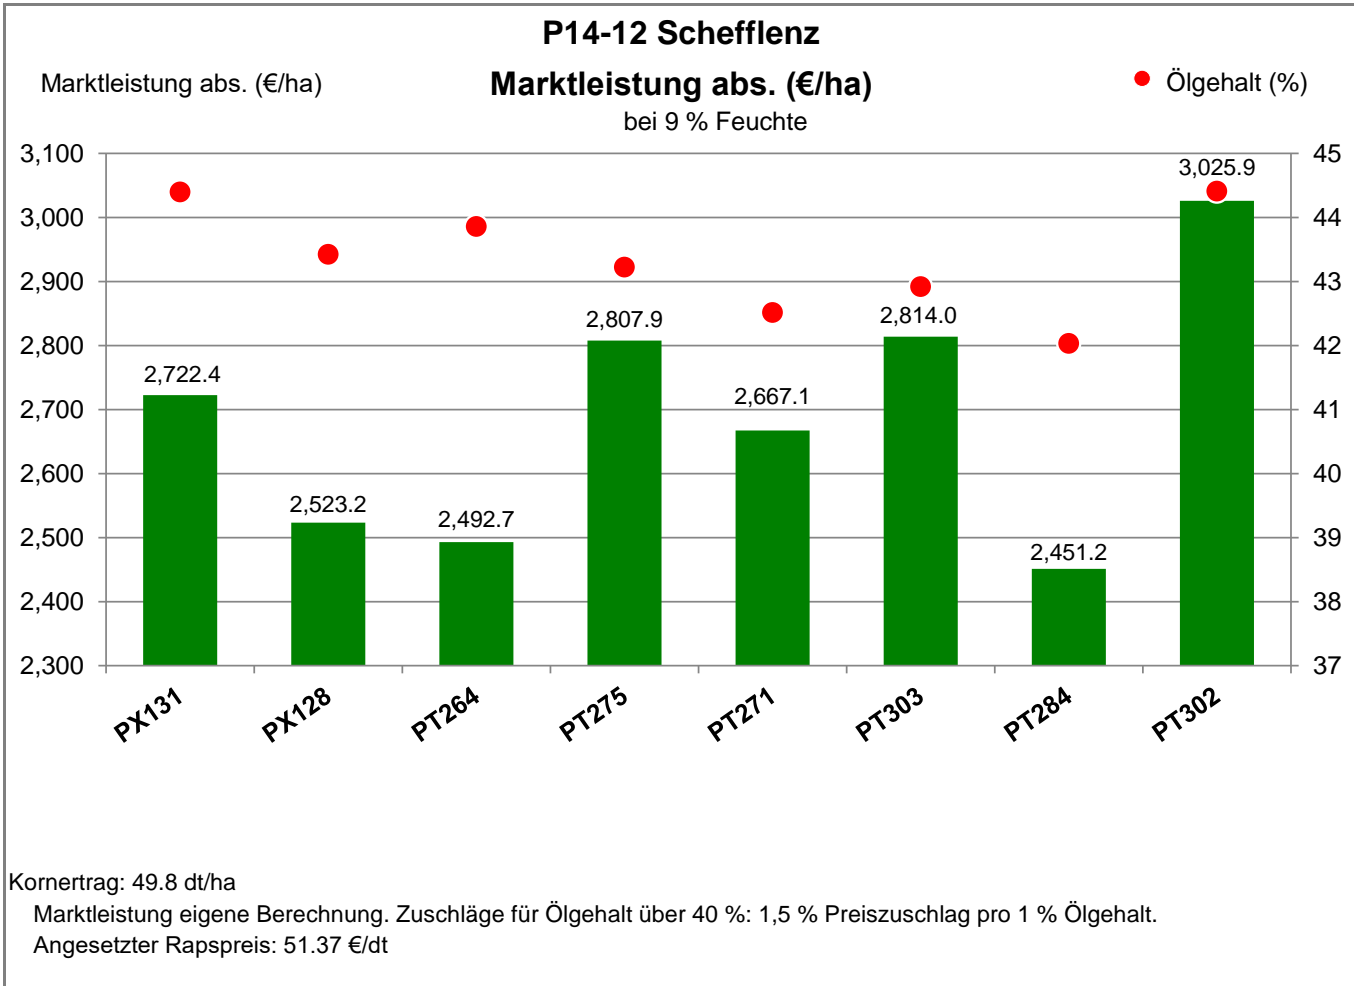

Landkreis Neckar-Odenwald-Kreis  
 Anbaugebiet Mittellagen Südwest

Verkaufsberater:  
 Kind  
 Mobil: 0171/2919960

Aussaat: 28.08.2020

Ernte: 09.08.2021

74850 Schefflenz - Unterschefflenz

Landkreis Neckar-Odenwald-Kreis  
 Anbaugebiet Mittellagen Südwest

Verkaufsberater:  
 Kind  
 Mobil: 0171/2919960

Aussaat: 28.08.2020

Ernte: 09.08.2021

**P14-12 Schefflenz**

74850 Schefflenz - Unterschefflenz

Landkreis Neckar-Odenwald-Kreis  
 Anbaugebiet Mittellagen Südwest