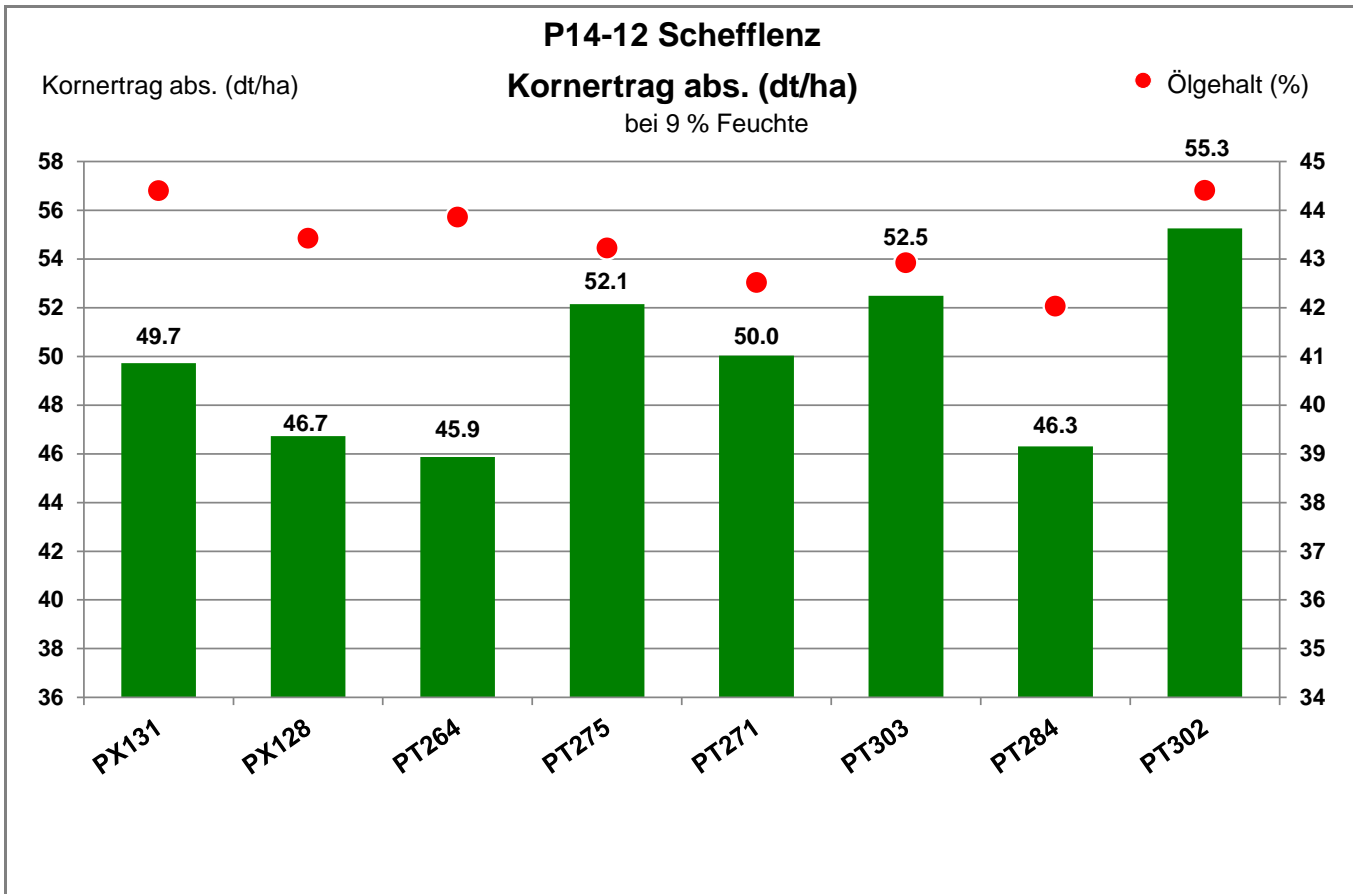

74850 Schefflenz - Unterschefflenz

Landkreis Neckar-Odenwald-Kreis
Anbaugebiet Mittellagen Südwest

Verkaufsberater:
Kind
Mobil: 0171/2919960

Aussaat: 28.08.2020

Ernte: 09.08.2021