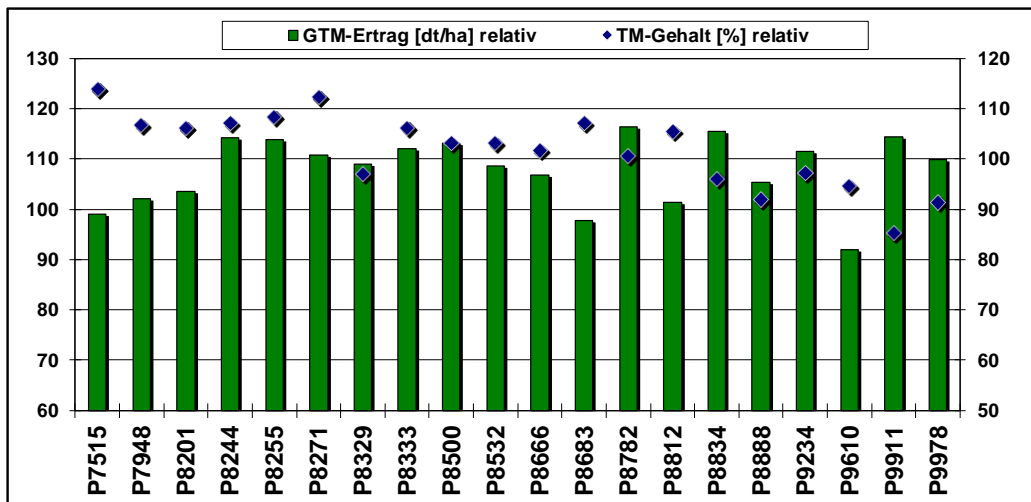

Pioneer Silomais Versuch  
89168 Niederstotzingen

AUSSAAT: 26.04.2021

26.04.2021

ERNTE: 20.10.2021

SILOMAIS								
Sorte	Reifezahl	TM-Gehalt [%]	Abreife [%] relativ	GTM-Ertrag [dt/ha] relativ	Stärke-Gehalt [%]	Stärke-Ertrag [dt/ha] relativ	Energiegehalt [NEL MJ/kg TM]	Energie-Ertrag [NEL GJ/ha] relativ
P7515	ca. S 220	42.2	114.0	99.0	38.7	109.6	6.66	100.2
P7948	ca. S 210	39.6	106.8	102.1	35.8	104.6	6.59	102.3
P8201	S 240	39.3	106.2	103.6	36.6	108.8	6.62	104.2
P8244	S 240	39.6	107.1	114.3	36.2	118.7	6.58	114.3
P8255	S 240	40.1	108.4	113.8	36.8	120.1	6.65	115.0
P8271	-	41.6	112.4	110.8	38.3	121.6	6.64	111.7
P8329	ca. S 250	35.9	96.9	109.1	35.1	109.8	6.61	109.4
P8333	S 250	39.3	106.3	112.0	36.1	116.0	6.61	112.6
P8500	ca. S 250	38.2	103.1	113.2	34.7	112.3	6.56	112.9
P8532	ca. S 250	38.2	103.1	108.6	33.3	103.5	6.52	107.6
P8666	S 260	37.7	101.7	106.9	33.9	103.7	6.53	106.0
P8683	S 260	39.6	107.0	97.8	34.6	96.5	6.56	97.4
P8782	S 270	37.3	100.6	116.4	33.0	109.7	6.51	115.1
P8812	-	39.0	105.4	101.4	38.7	112.4	6.65	102.4
P8834	-	35.6	96.0	115.5	35.2	116.2	6.60	115.8
P8888	S 280	34.0	91.9	105.3	30.8	93.0	6.49	103.9
P9234	S 280	36.0	97.2	111.6	35.9	114.9	6.64	112.5
P9610		35.1	94.7	92.0	35.9	94.3	6.63	92.6
P9911	S 320	31.6	85.2	114.4	31.2	102.2	6.51	113.1
P9978		33.8	91.4	109.9	34.5	108.7	6.62	110.5
<i>Versuchsmittel</i>		<i>37.0</i>	<i>37.0</i>	<i>230</i>	<i>34.6</i>	<i>80.2</i>	<i>6.57</i>	<i>151</i>

Hinweis zur Interpretation der Daten:

Die Ergebnisse nur eines Standortes haben keine statistisch belegte Aussagekraft für die Sortenleistung.

Alle Ergebnisse = Mittel aus 2 Wiederholungen