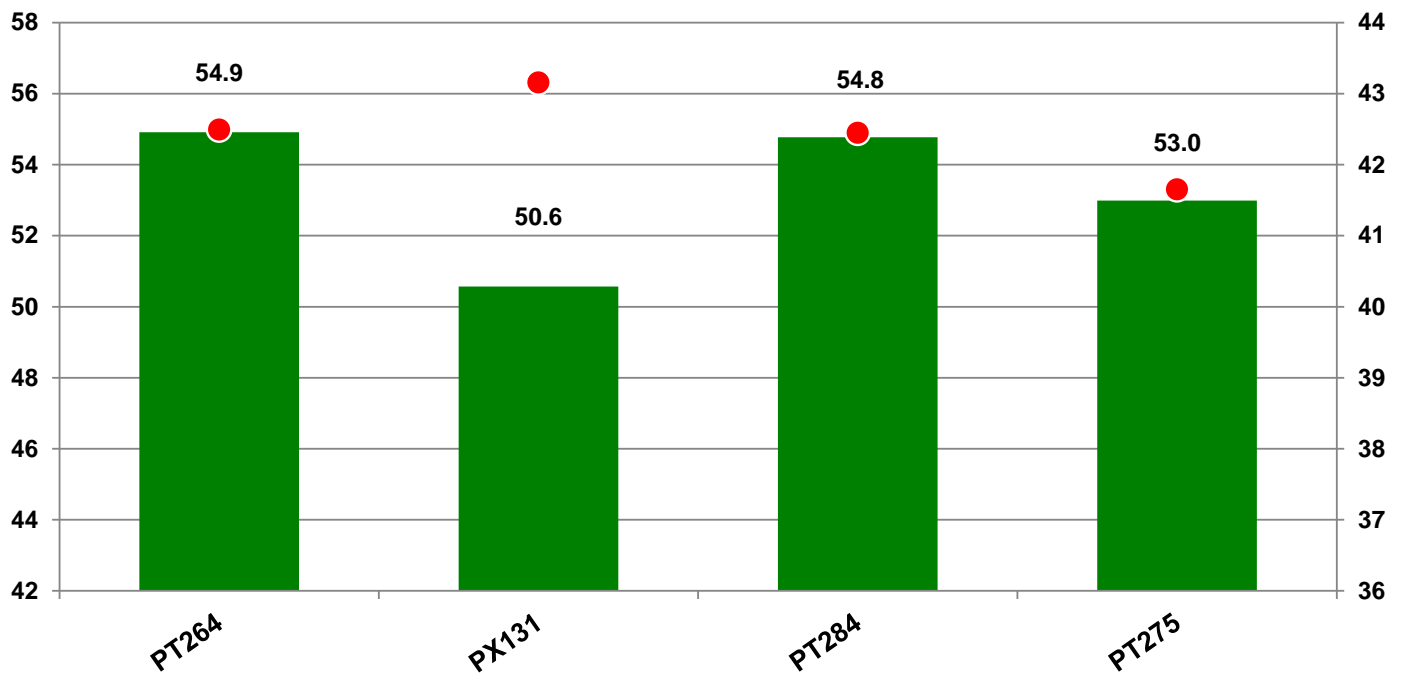

90518 Altdorf

Verkaufsberater:
Fürsattel
Mobil: 1717447443

Aussaat:

Ernte: 31.7.2021

P15-06 Altdorf

Kornertrag abs. (dt/ha)

Kornertrag abs. (dt/ha)
bei 9 % Feuchte

● Ölgehalt (%)

Ernte: 31.7.2021

P15-06 Altdorf

Kornertrag: 52.8 dt/ha

Marktleistung eigene Berechnung. Zuschläge für Ölgehalt über 40 %: 1,5 % Preiszuschlag pro 1 % Ölgehalt.

Angesetzter Rapspreis: 51.37 €/dt

90518 Altdorf

Verkaufsberater:
 Fürsattel
 Mobil: 1717447443

Aussaat:

Ernte: 31.7.2021

P15-06 Altdorf

Bezugsbasis: 2,816 €/ha
 Verrechnungssorten: alle Sorten

Kornertrag: 52.8 dt/ha

Marktleistung eigene Berechnung. Zuschläge für Ölgehalt über 40 %: 1,5 % Preiszuschlag pro 1 % Ölgehalt.