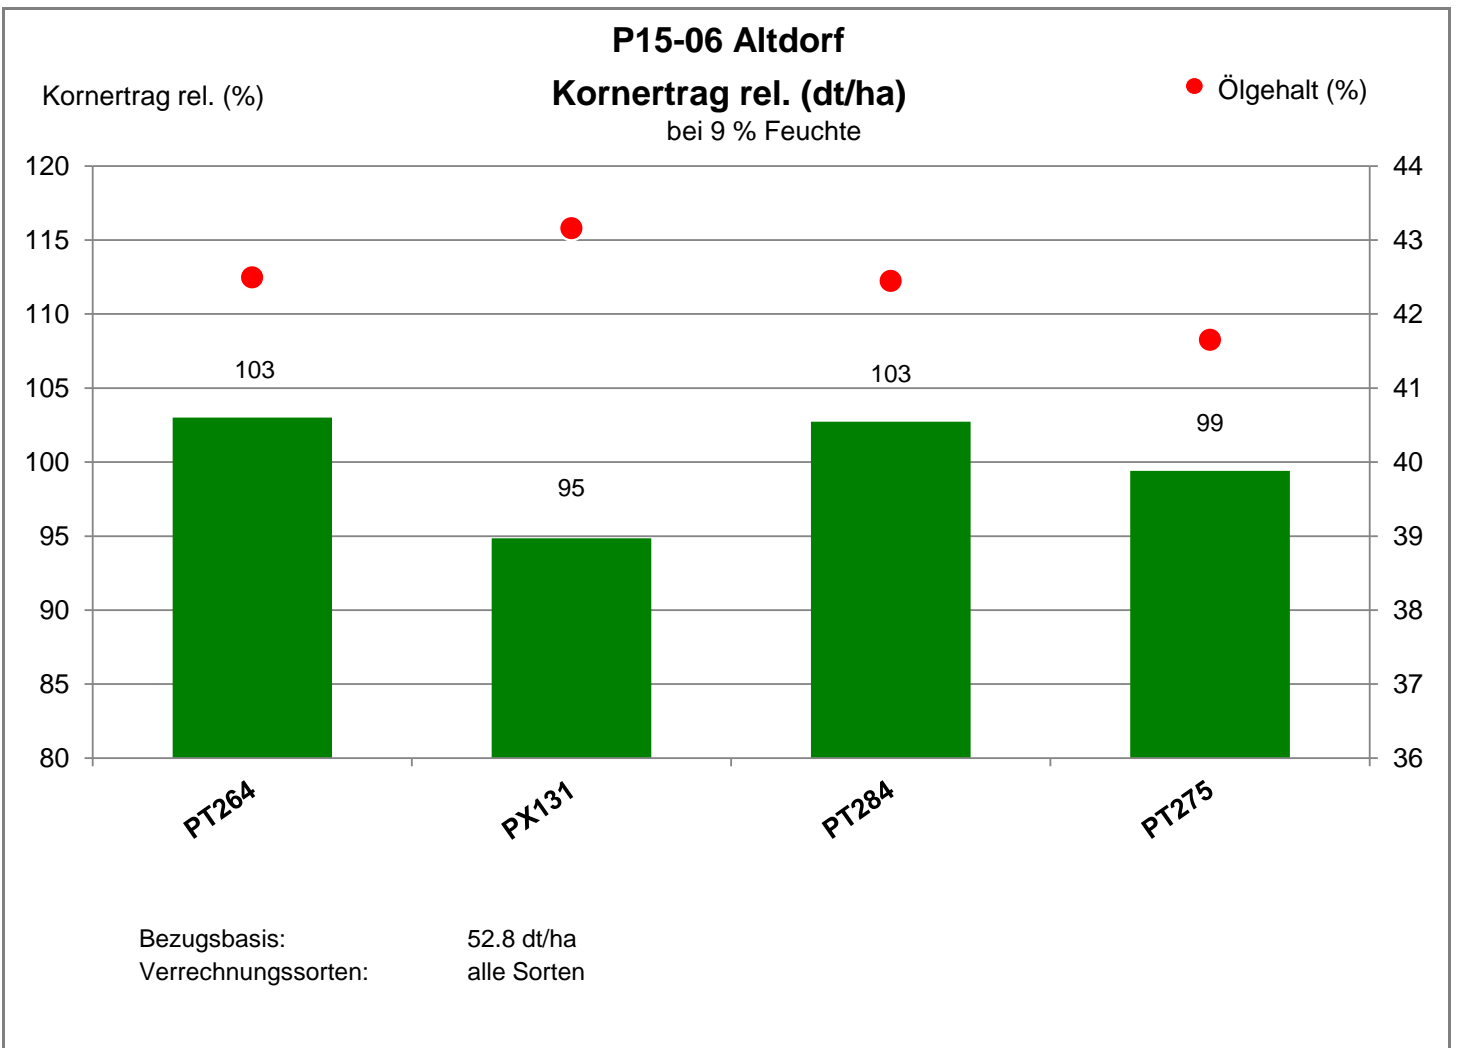

90518 Altdorf

Verkaufsberater:
Fürsattel
Mobil: 1717447443

Aussaat:

Ernte: 31.7.2021

P15-06 Altdorf