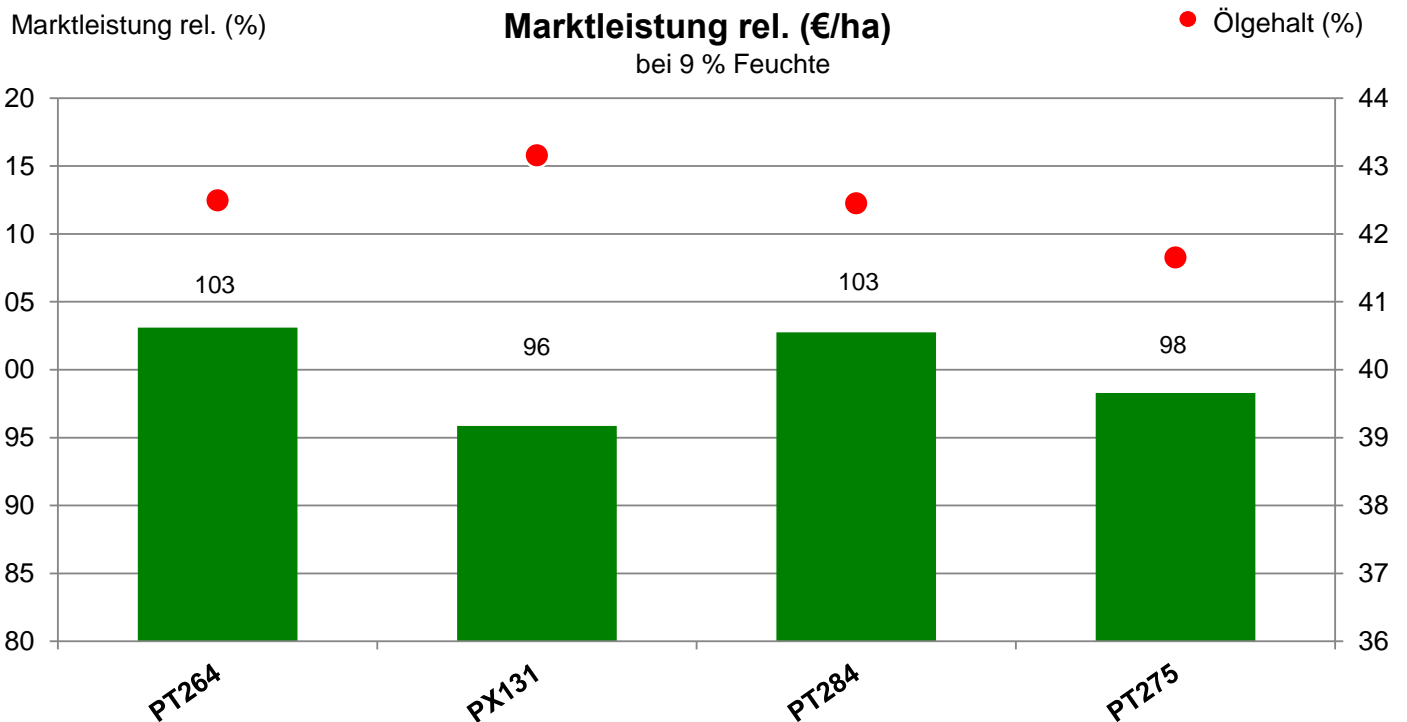

Ernte: 31.7.2021

P15-06 Altdorf

Kornertrag: 52.8 dt/ha

Marktleistung eigene Berechnung. Zuschläge für Ölgehalt über 40 %: 1,5 % Preiszuschlag pro 1 % Ölgehalt.

Angesetzter Rapspreis: 51.37 €/dt

90518 Altdorf

Verkaufsberater:
 Fürsattel
 Mobil: 1717447443

Aussaat:

Ernte: 31.7.2021

P15-06 Altdorf

Bezugsbasis: 2,816 €/ha
 Verrechnungssorten: alle Sorten

Kornertrag: 52.8 dt/ha

Marktleistung eigene Berechnung. Zuschläge für Ölgehalt über 40 %: 1,5 % Preiszuschlag pro 1 % Ölgehalt.