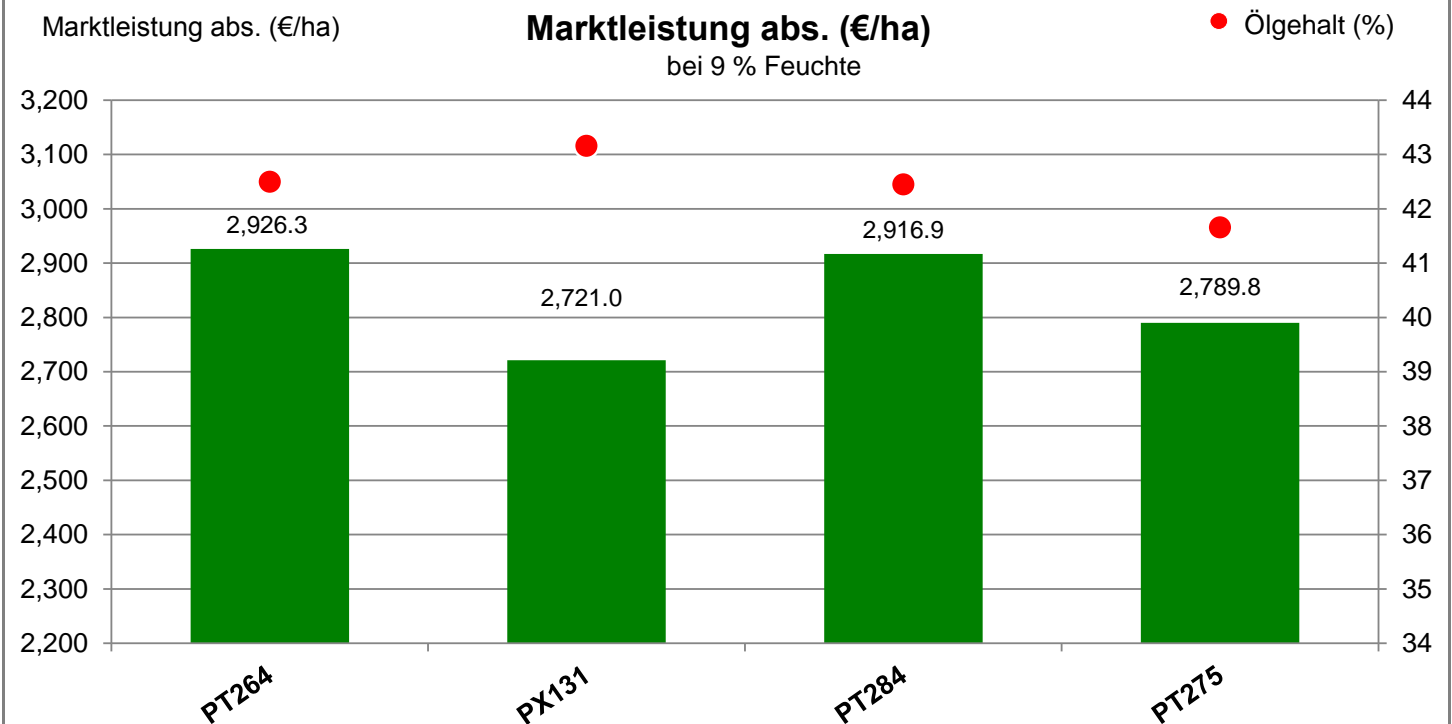

90518 Altdorf

Verkaufsberater:
Fürsattel
Mobil: 1717447443

Aussaat:

Ernte: 31.7.2021

P15-06 Altdorf

90518 Altdorf

Verkaufsberater:
Fürsattel
Mobil: 1717447443

Aussaat:

Ernte: 31.7.2021

P15-06 Altdorf

Kornertrag: 52.8 dt/ha

Marktleistung eigene Berechnung. Zuschläge für Ölgehalt über 40 %: 1,5 % Preiszuschlag pro 1 % Ölgehalt.

Angesetzter Rapspreis: 51.37 €/dt

90518 Altdorf

Verkaufsberater:
 Fürsattel
 Mobil: 1717447443

Aussaat:

Ernte: 31.7.2021

P15-06 Altdorf

Bezugsbasis: 2,816 €/ha
 Verrechnungssorten: alle Sorten

Kornertrag: 52.8 dt/ha

Marktleistung eigene Berechnung. Zuschläge für Ölgehalt über 40 %: 1,5 % Preiszuschlag pro 1 % Ölgehalt.