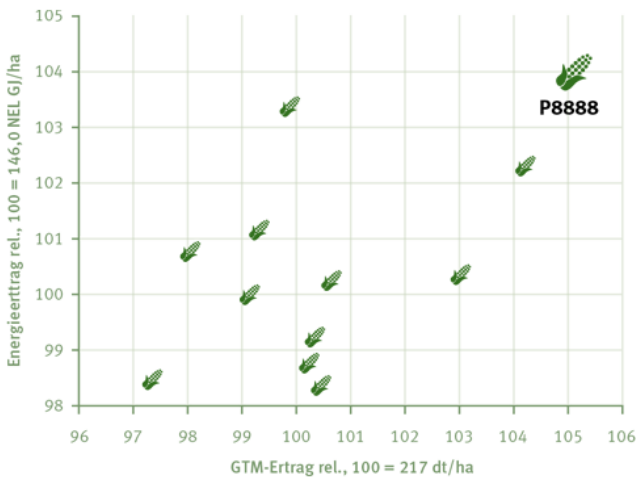

MITTELSPÄT
P8888
Offiziell empfohlen

(S280/ca. K250) Silomais (Zahnmalsähnlich)

Zuverlässig leistungsstarker Silomais mit breitem Erntefenster

- Sehr hoher GTM-Ertrag und Stärkeertrag
- Exzellenter Biogasertrag
- Sehr gute Jugendentwicklung und Kältestresstoleranz
- Ausgezeichnetes Stay-Green
- Ausgezeichnete Ertragspotenzial auch unter Trockenheit

DIE MASSESORTE FÜR BESONDERS HOHE ERTRÄGE LSV-SILOMAIS MITTELSPÄT 2017 – 2019, NRW

Quelle: Landwirtschaftskammer Nordrhein-Westfalen 2019, 11 Standorte

SORTIMENTSEINSTUFUNG
¹ Einstufung BSA, ² Einstufung PIONEER

LEISTUNGSPROFIL

Kornertag	-
GTM-Ertrag	8 ¹⁾
Energieertrag	7 ²⁾
Stärkeertrag	7 ²⁾
Stärkegehalt	3 ¹⁾
Verdaulichkeit	5 ¹⁾

AGRONOMISCHES PROFIL

Pflanzenlänge	8 ¹⁾
Lagerneigung	3 ¹⁾
Jugendentwicklung	6 ²⁾
Ertrag unter Trockenheit	7 ²⁾
Turcicum-Blattdürre Anfälligkeit	6 ²⁾