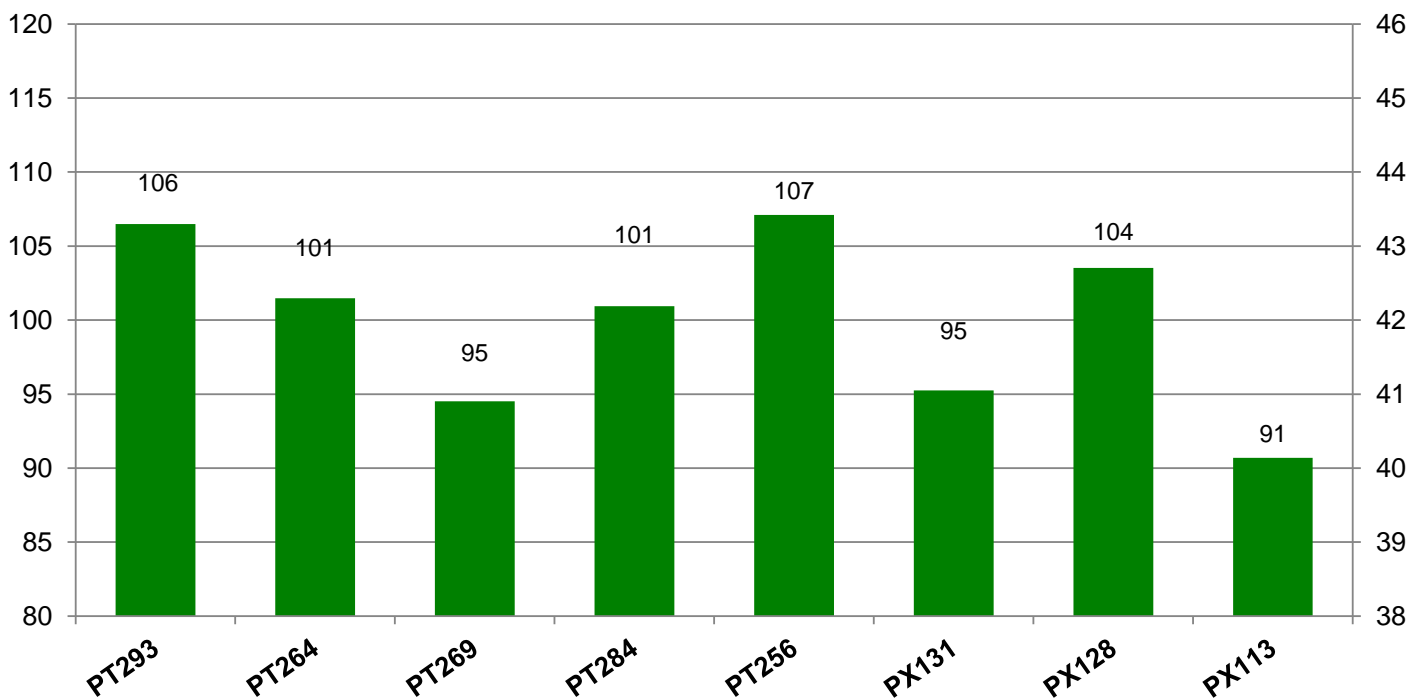

17139 Basedow

Landkreis Demmin
Anbaugebiet Diluviale Standorte Nord (Ostdeutschland)

Verkaufsberater:
Dibbern
Mobil: 0173-3102674

Aussaat: 24.08.2019

Ernte: 29.07.2020

O07-02 Basedow

Kornertrag abs. (dt/ha)

Kornertrag abs. (dt/ha)
bei 9 % Feuchte

● Ölgehalt (%)

17139 Basedow

Landkreis Demmin
Anbaugebiet Diluviale Standorte Nord (Ostdeutschland)

Verkaufsberater:
Dibbern
Mobil: 0173-3102674

Aussaat: 24.08.2019

Ernte: 29.07.2020

O07-02 Basedow

Kornertrag rel. (%)

Kornertrag rel. (dt/ha)
bei 9 % Feuchte

● Ölgehalt (%)

Bezugsbasis: 37.4 dt/ha
Verrechnungssorten: alle Sorten