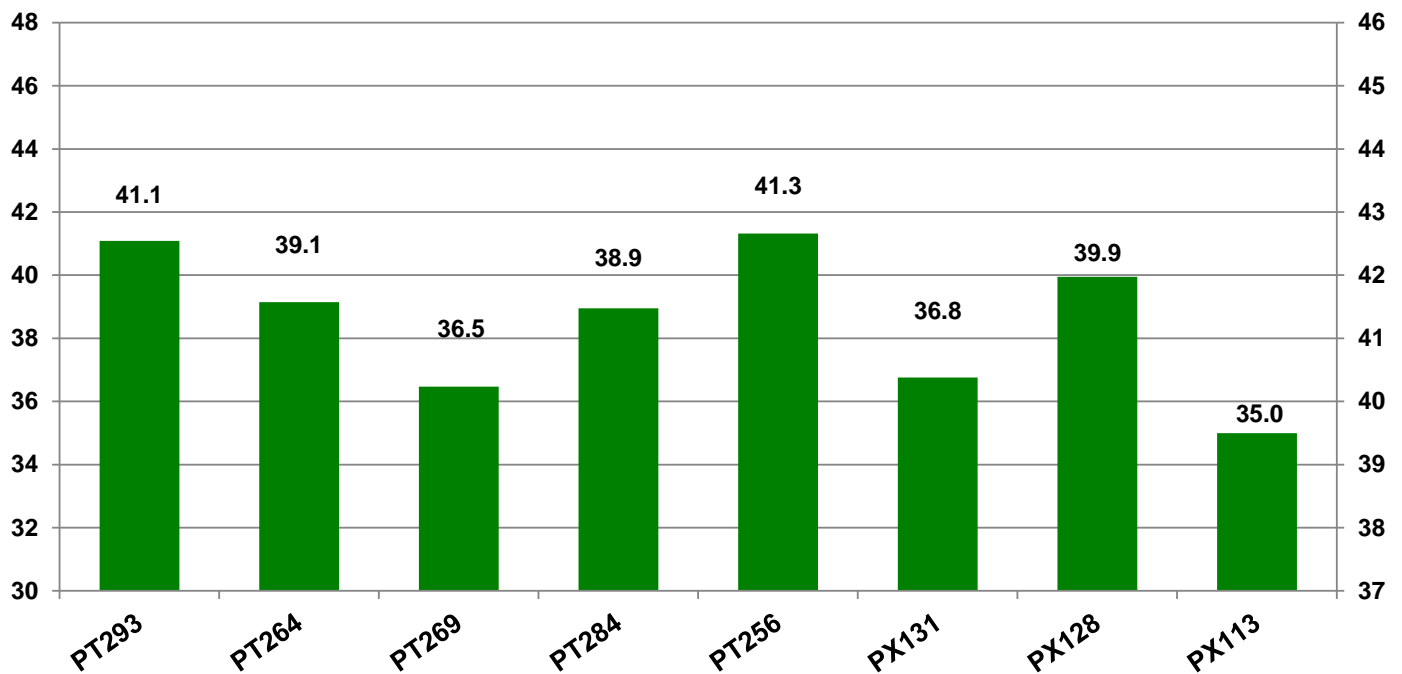

17139 Basedow

Landkreis Demmin
Anbaugebiet Diluviale Standorte Nord (Ostdeutschland)

Verkaufsberater:
Dibbern
Mobil: 0173-3102674

Aussaat: 24.08.2019

Ernte: 29.07.2020

O07-02 Basedow

Kornertrag abs. (dt/ha)

Kornertrag abs. (dt/ha)
bei 9 % Feuchte

● Ölgehalt (%)

17139 Basedow

Landkreis Demmin
Anbaugebiet Diluviale Standorte Nord (Ostdeutschland)

Verkaufsberater:
Dibbern
Mobil: 0173-3102674

Aussaat: 24.08.2019

Ernte: 29.07.2020

O07-02 Basedow

Kornertrag rel. (%)

Kornertrag rel. (dt/ha)
bei 9 % Feuchte

● Ölgehalt (%)

Bezugsbasis: 37.4 dt/ha
Verrechnungssorten: alle Sorten