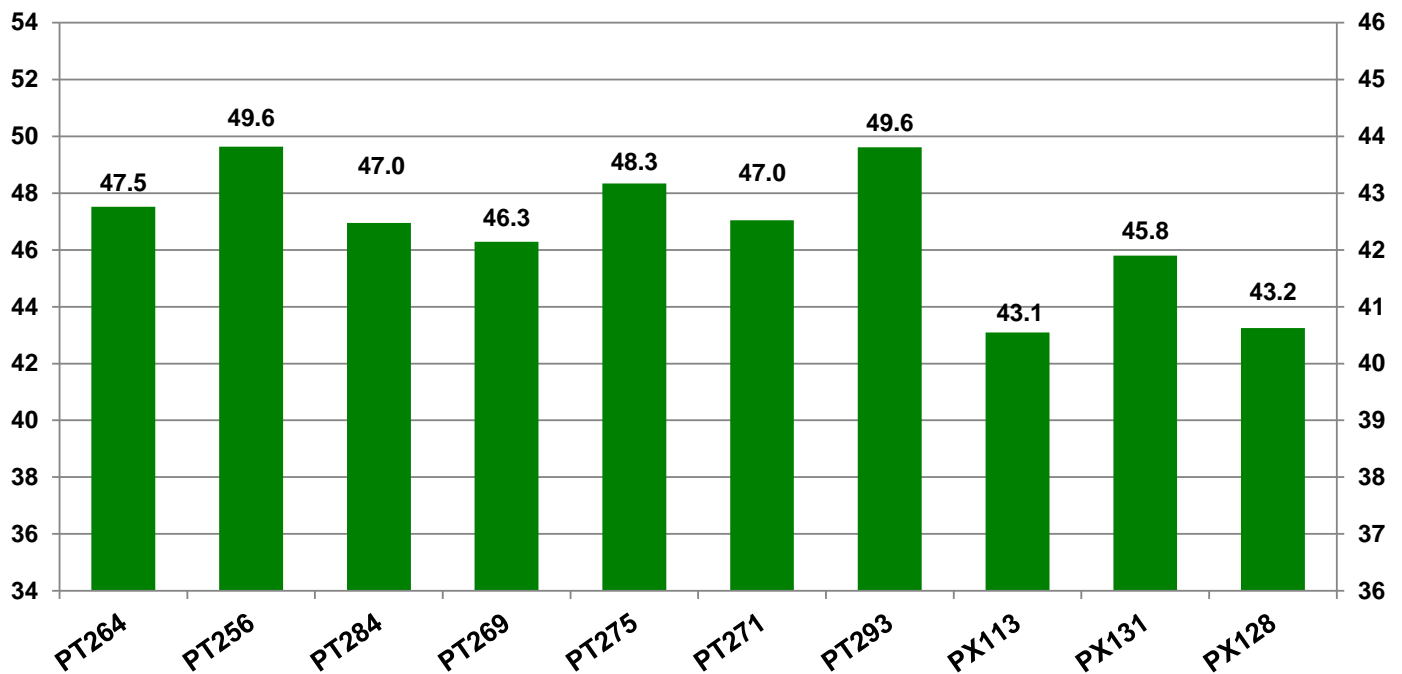

39579 Rochau

Landkreis Stendal
 Anbaugebiet Diluviale Standorte Süd (Ostdeutschland)

Verkaufsberater:
 Eickmann
 Mobil: 0151/61349265

Aussaat: 27.08.2019

Ernte: 31.07.2020

O08-01 Rochau

Kornertrag abs. (dt/ha)

Kornertrag abs. (dt/ha)
 bei 9 % Feuchte

● Ölgehalt (%)

39579 Rochau

Landkreis Stendal
 Anbaugebiet Diluviale Standorte Süd (Ostdeutschland)

Verkaufsberater:
 Eickmann
 Mobil: 0151/61349265

Aussaat: 27.08.2019

Ernte: 31.07.2020

O08-01 Rochau

Kornertrag rel. (%)

Kornertrag rel. (dt/ha)
 bei 9 % Feuchte

● Ölgehalt (%)

Bezugsbasis: 46.8 dt/ha
 Verrechnungssorten: Alle Sorten