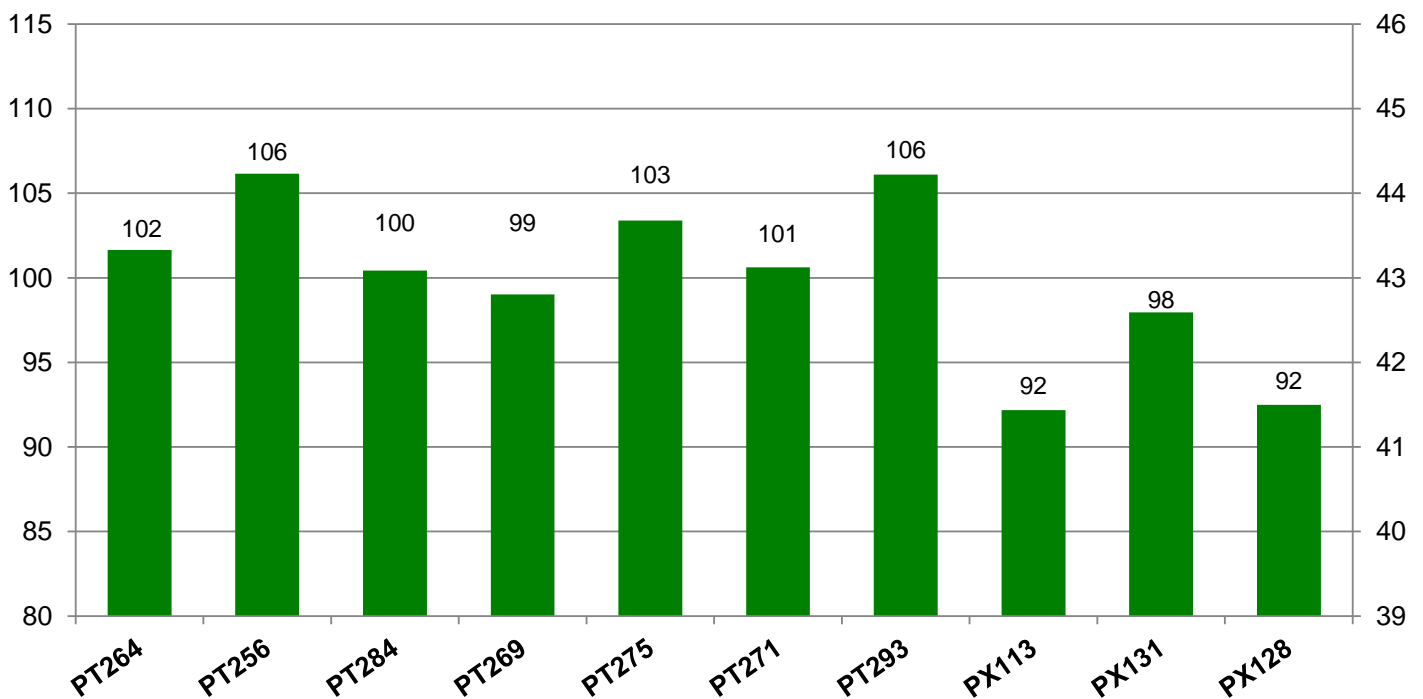

Kornertrag abs. (dt/ha)
 bei 9 % Feuchte

● Ölgehalt (%)

39579 Rochau

Landkreis Stendal
 Anbaugebiet Diluviale Standorte Süd (Ostdeutschland)

Verkaufsberater:
 Eickmann
 Mobil: 0151/61349265

Aussaat: 27.08.2019

Ernte: 31.07.2020

O08-01 Rochau

Kornertrag rel. (%)

Kornertrag rel. (dt/ha)
 bei 9 % Feuchte

● Ölgehalt (%)

Bezugsbasis: 46.8 dt/ha
 Verrechnungssorten: Alle Sorten