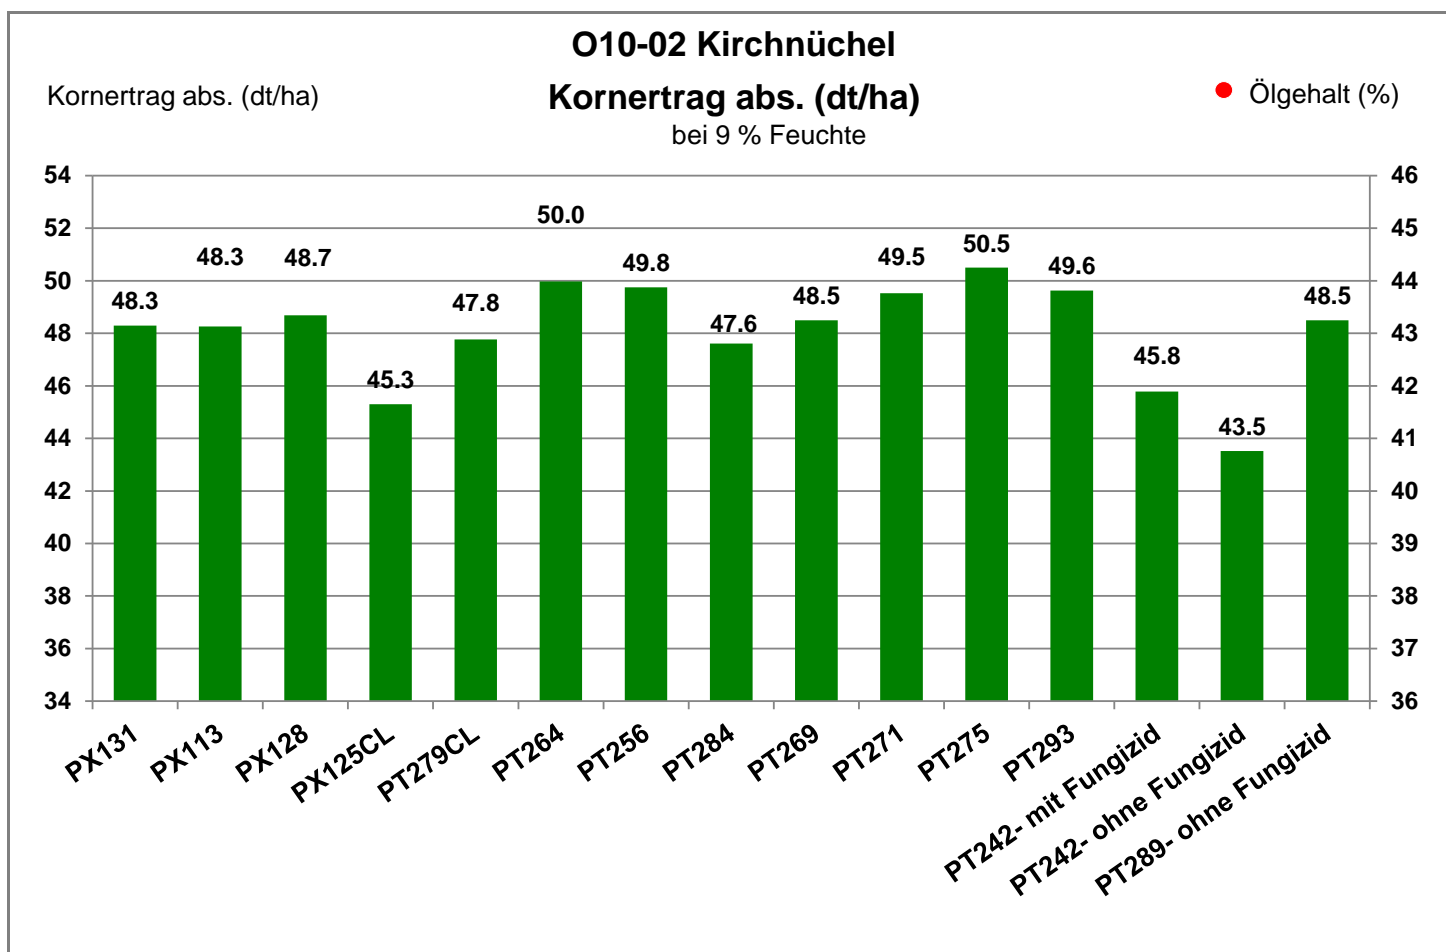

23714 Kirchnüchel

Landkreis Plön
 Anbaugebiet Östliches Hügelland SH

Verkaufsberater:
 Schulz
 Mobil: 0152-54635832

Aussaat: 24.08.2019

Ernte: 30.07.2020

23714 Kirchnüchel

Landkreis Plön
 Anbaugebiet Östliches Hügelland SH

Verkaufsberater:
 Schulz
 Mobil: 0152-54635832

Aussaat: 24.08.2019

Ernte: 30.07.2020