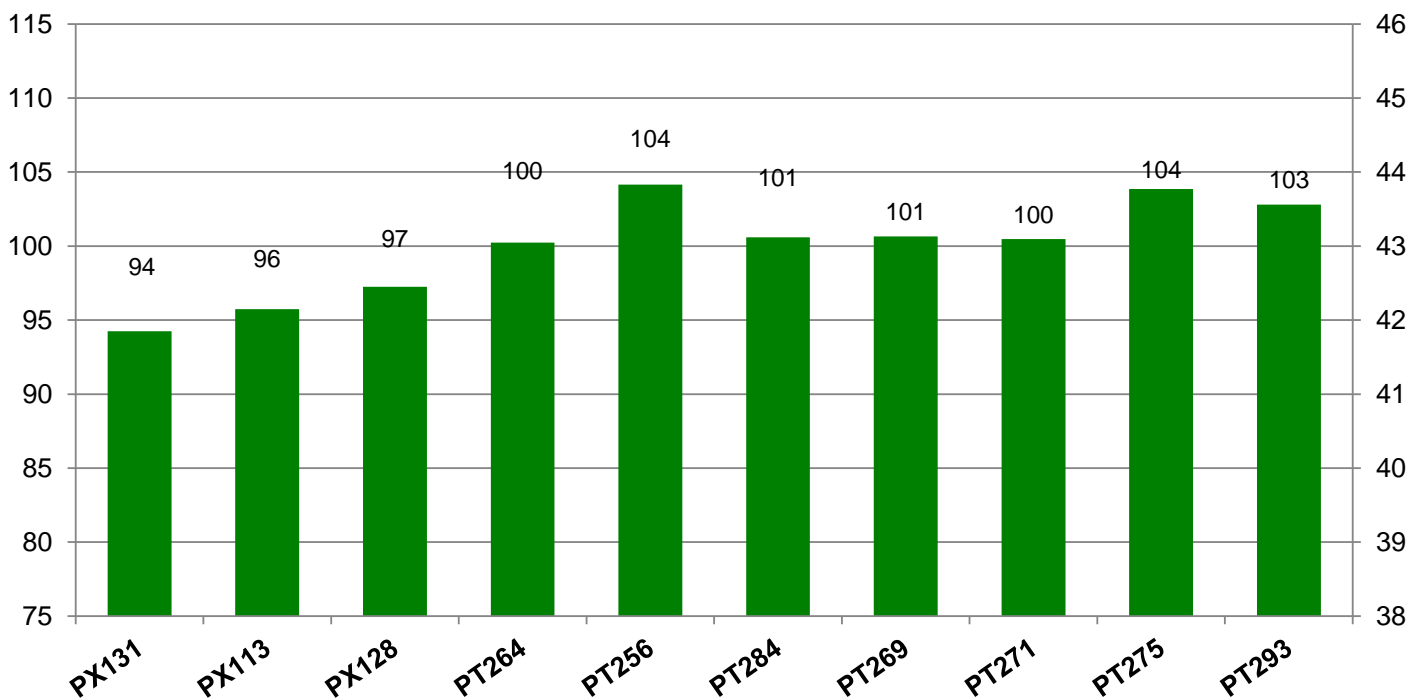

Verkaufsberater:
 Schulz
 Mobil: 0152-54635832

Aussaat: 3.9.2019

Ernte: 30.07.2020

O10-03 Fehmarn

Kornertrag rel. (%)

Kornertrag rel. (dt/ha)
 bei 9 % Feuchte

● Ölgehalt (%)

Bezugsbasis: 52.7 dt/ha
 Verrechnungssorten: alle Sorten