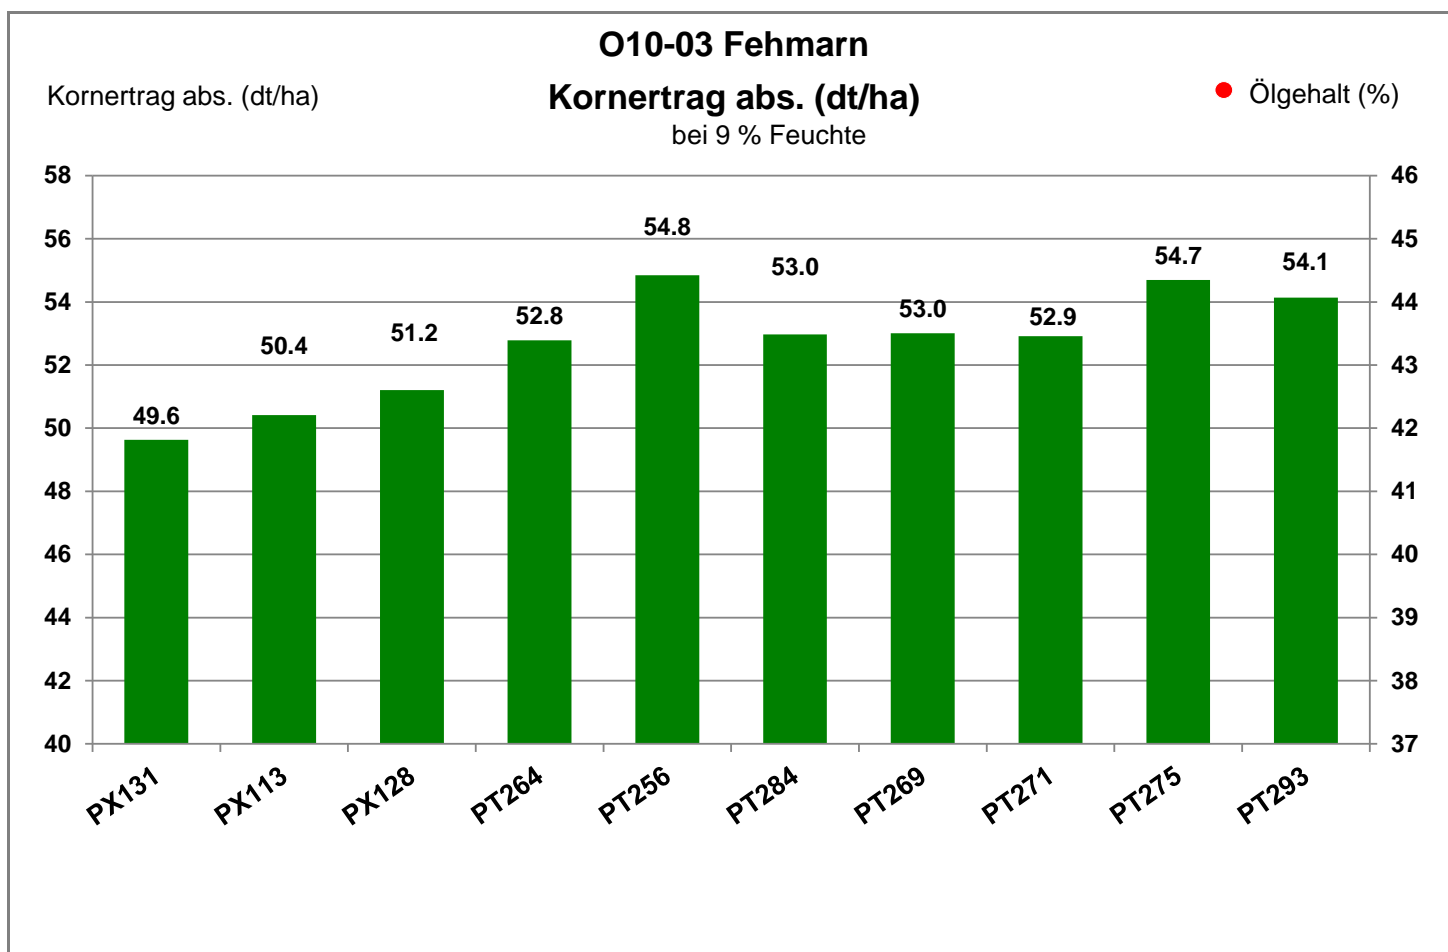

23769 Fehmarn

Landkreis Ostholstein
Anbaugebiet Östliches Hügelland SH

Verkaufsberater:
Schulz
Mobil: 0152-54635832

Aussaat: 3.9.2019

Ernte: 30.07.2020