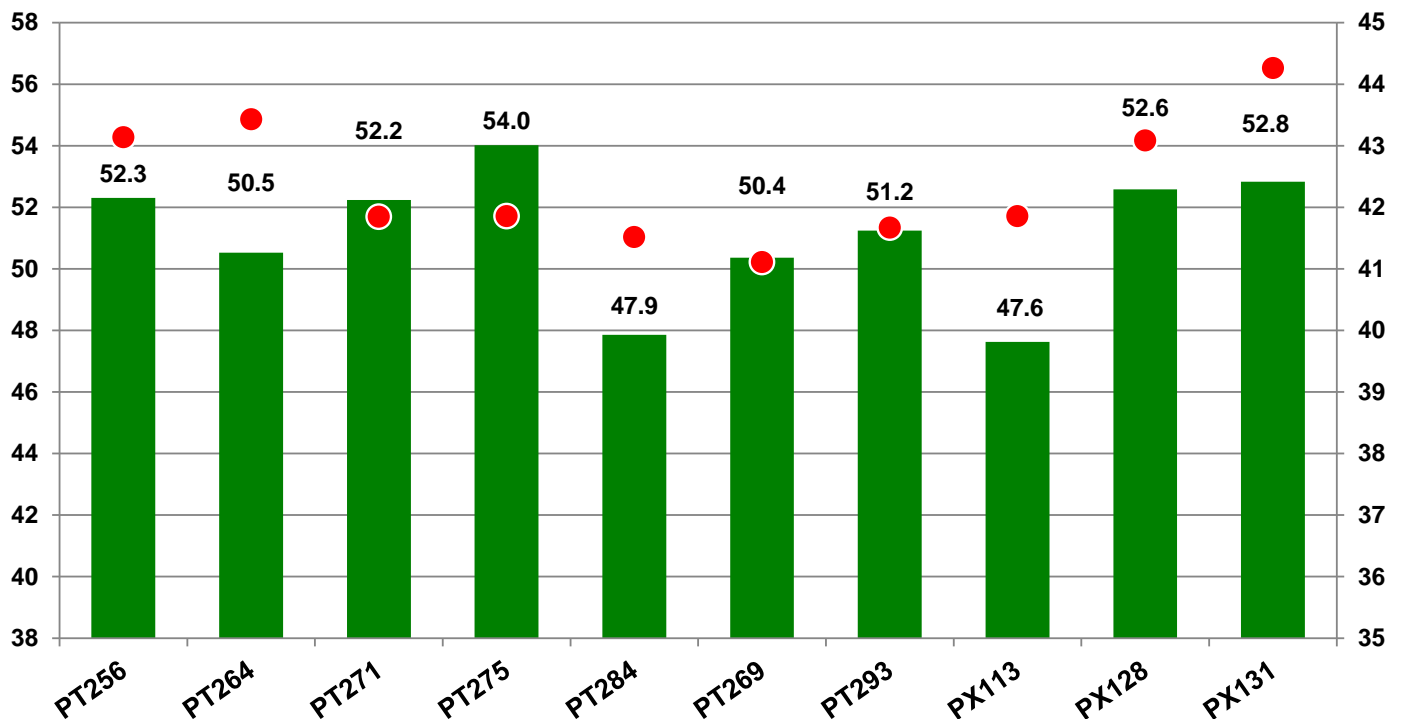

Kornertrag abs. (dt/ha)
 bei 9 % Feuchte

● Ölgehalt (%)

04736 Waldheim

Landkreis Döbeln
 Anbaugebiet Lößstandorte (Mittel- und Ostdeutschland)

Verkaufsberater:
 Gerlach
 Mobil: 0162/2946033

Aussaat: 27.08.2019

Ernte: 25.07.2020

04736 Waldheim

Landkreis Döbeln
Anbaugebiet Lößstandorte (Mittel- und Ostdeutschland)

Verkaufsberater:
Gerlach
Mobil: 0162/2946033

Aussaat: 27.08.2019

Ernte: 25.07.2020

O13-01 Waldheim

04736 Waldheim

Landkreis Döbeln
 Anbaugebiet Lößstandorte (Mittel- und Ostdeutschland)

Verkaufsberater:
 Gerlach
 Mobil: 0162/2946033

Aussaat: 27.08.2019

Ernte: 25.07.2020

O13-01 Waldheim

Marktleistung rel. (%)

Marktleistung rel. (€/ha)
 bei 9 % Feuchte

● Ölgehalt (%)

Bezugsbasis: 1,948 €/ha
 Verrechnungssorten: alle Sorten

Kornertrag: 51.2 dt/ha

Marktleistung eigene Berechnung. Zuschläge für Ölgehalt über 40 %: 1,5 % Preiszuschlag pro 1 % Ölgehalt.

Angesetzter Rapspreis: 36.7 €/dt