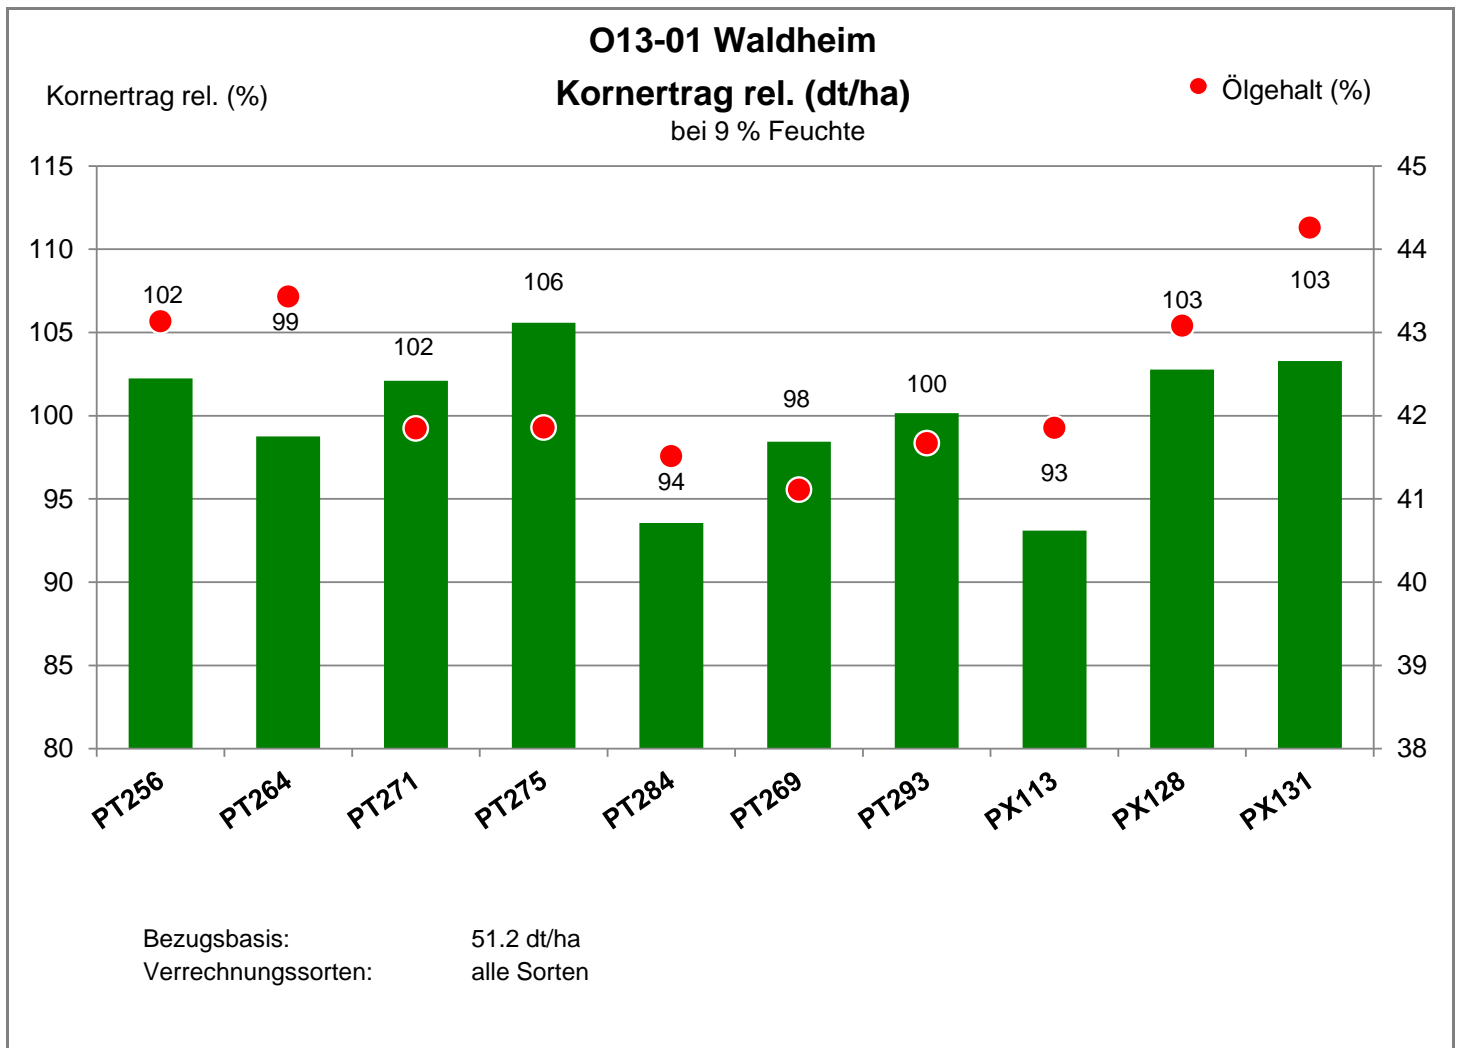

Kornertrag abs. (dt/ha)
 bei 9 % Feuchte

● Ölgehalt (%)

04736 Waldheim

Landkreis Döbeln
 Anbaugebiet Lößstandorte (Mittel- und Ostdeutschland)

Verkaufsberater:
 Gerlach
 Mobil: 0162/2946033

Aussaat: 27.08.2019

Ernte: 25.07.2020

04736 Waldheim

Landkreis Döbeln
Anbaugebiet Lößstandorte (Mittel- und Ostdeutschland)

Verkaufsberater:
Gerlach
Mobil: 0162/2946033

Aussaat: 27.08.2019

Ernte: 25.07.2020

O13-01 Waldheim

04736 Waldheim

Landkreis Döbeln
 Anbaugebiet Lößstandorte (Mittel- und Ostdeutschland)

Verkaufsberater:
 Gerlach
 Mobil: 0162/2946033

Aussaat: 27.08.2019

Ernte: 25.07.2020

O13-01 Waldheim

Marktleistung rel. (%)

Marktleistung rel. (€/ha)
 bei 9 % Feuchte

● Ölgehalt (%)

Bezugsbasis: 1,948 €/ha
 Verrechnungssorten: alle Sorten

Kornertrag: 51.2 dt/ha

Marktleistung eigene Berechnung. Zuschläge für Ölgehalt über 40 %: 1,5 % Preiszuschlag pro 1 % Ölgehalt.

Angesetzter Rapspreis: 36.7 €/dt