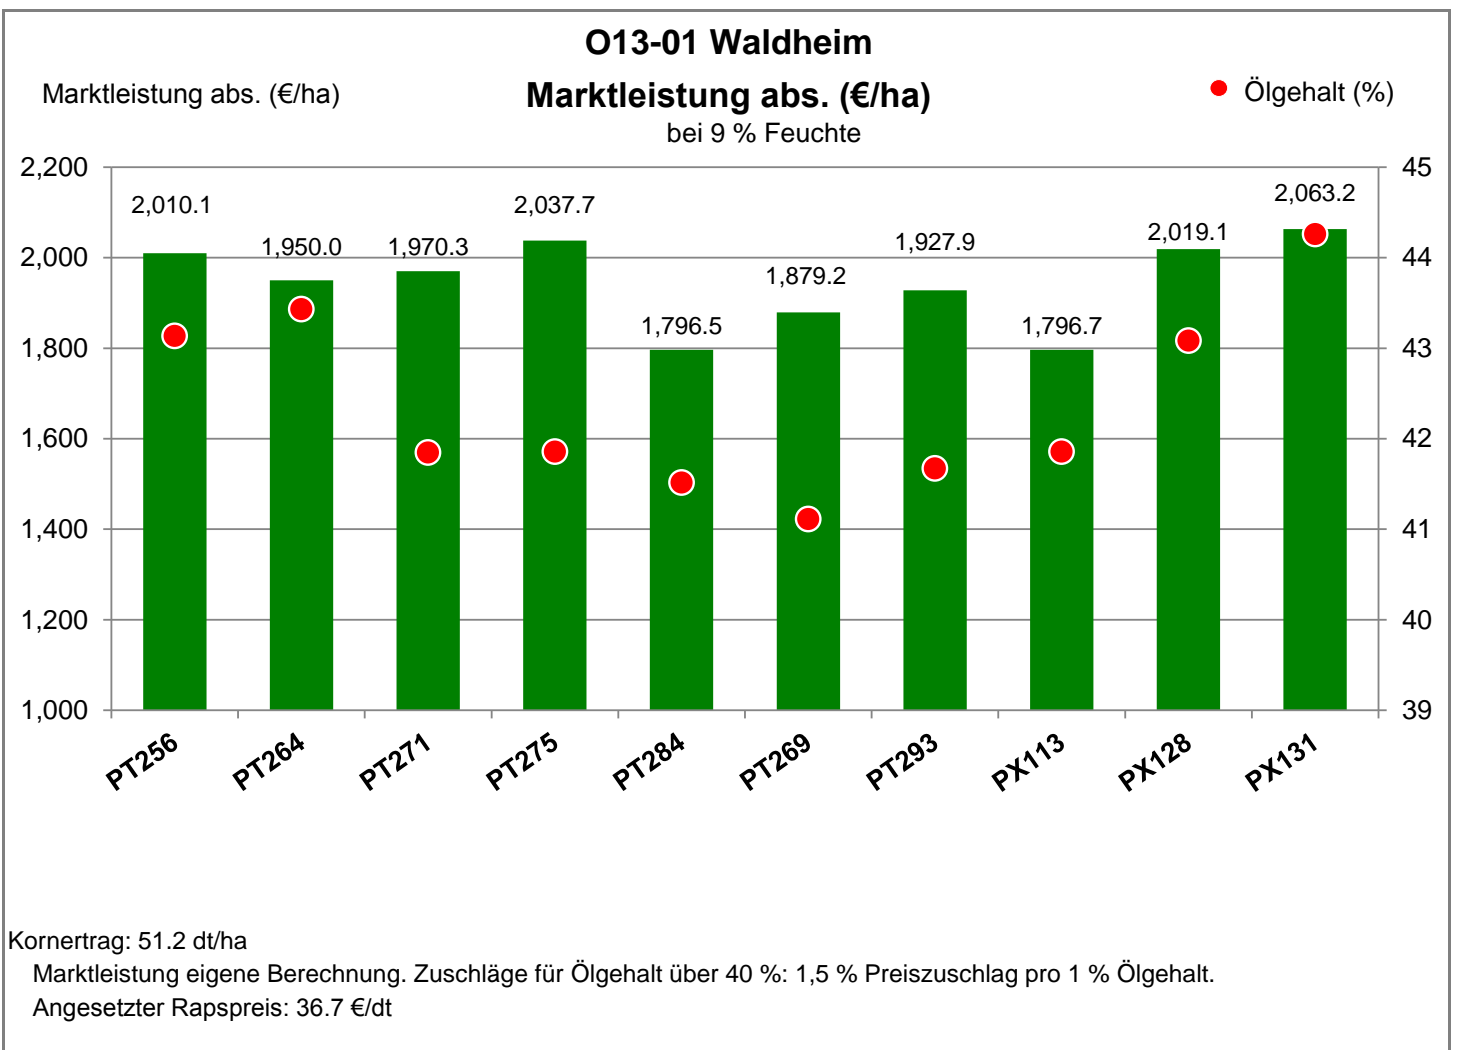

Kornertrag abs. (dt/ha)
 bei 9 % Feuchte

● Ölgehalt (%)

04736 Waldheim

Landkreis Döbeln
 Anbaugebiet Lößstandorte (Mittel- und Ostdeutschland)

Verkaufsberater:
 Gerlach
 Mobil: 0162/2946033

Aussaat: 27.08.2019

Ernte: 25.07.2020

04736 Waldheim

Landkreis Döbeln
Anbaugebiet Lößstandorte (Mittel- und Ostdeutschland)

Verkaufsberater:
Gerlach
Mobil: 0162/2946033

Aussaat: 27.08.2019

Ernte: 25.07.2020

O13-01 Waldheim

04736 Waldheim

Landkreis Döbeln
 Anbaugebiet Lößstandorte (Mittel- und Ostdeutschland)

Verkaufsberater:
 Gerlach
 Mobil: 0162/2946033

Aussaat: 27.08.2019

Ernte: 25.07.2020

O13-01 Waldheim

Marktleistung rel. (%)

Marktleistung rel. (€/ha)
 bei 9 % Feuchte

● Ölgehalt (%)

Bezugsbasis: 1,948 €/ha
 Verrechnungssorten: alle Sorten

Kornertrag: 51.2 dt/ha

Marktleistung eigene Berechnung. Zuschläge für Ölgehalt über 40 %: 1,5 % Preiszuschlag pro 1 % Ölgehalt.

Angesetzter Rapspreis: 36.7 €/dt