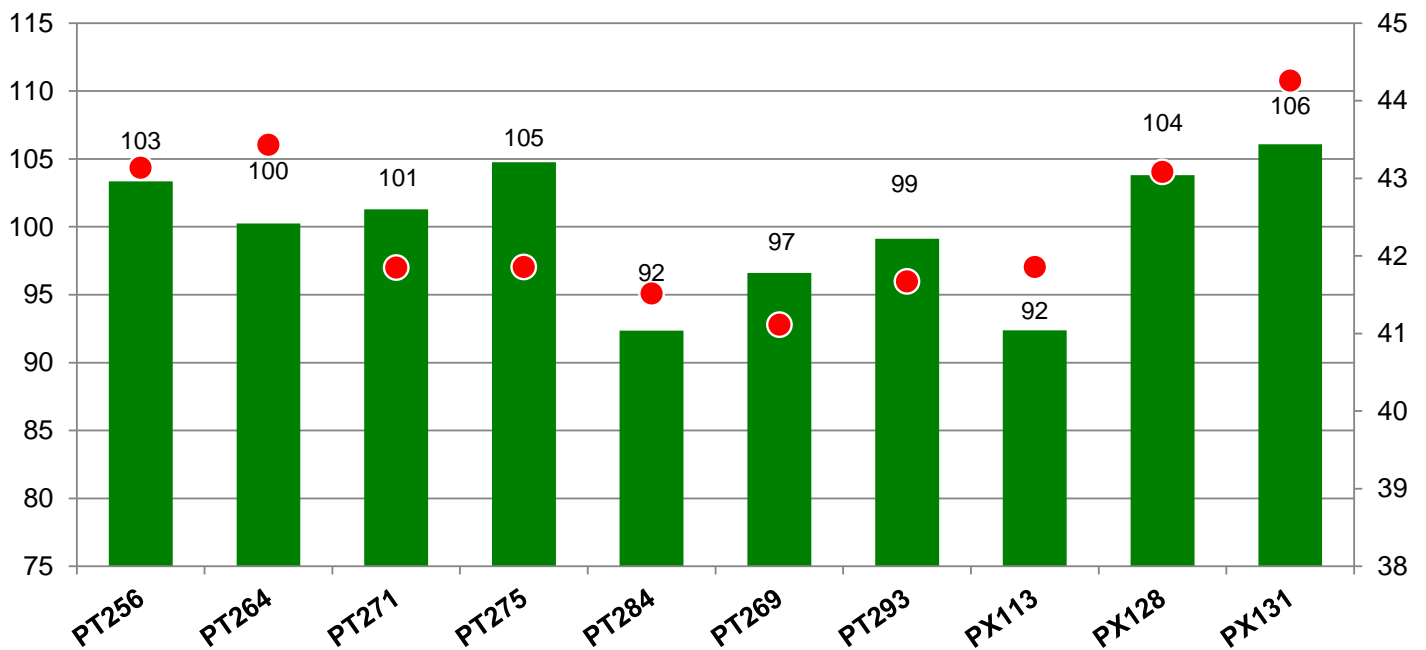

Landkreis Döbeln
 Anbaugebiet Lößstandorte (Mittel- und Ostdeutschland)

Verkaufsberater:
 Gerlach
 Mobil: 0162/2946033

Aussaat: 27.08.2019

Ernte: 25.07.2020

O13-01 Waldheim

Marktleistung rel. (%)

Marktleistung rel. (€/ha)
 bei 9 % Feuchte

● Ölgehalt (%)

Bezugsbasis: 1,948 €/ha
 Verrechnungssorten: alle Sorten

Kornertrag: 51.2 dt/ha

Marktleistung eigene Berechnung. Zuschläge für Ölgehalt über 40 %: 1,5 % Preiszuschlag pro 1 % Ölgehalt.

Angesetzter Rapspreis: 36.7 €/dt