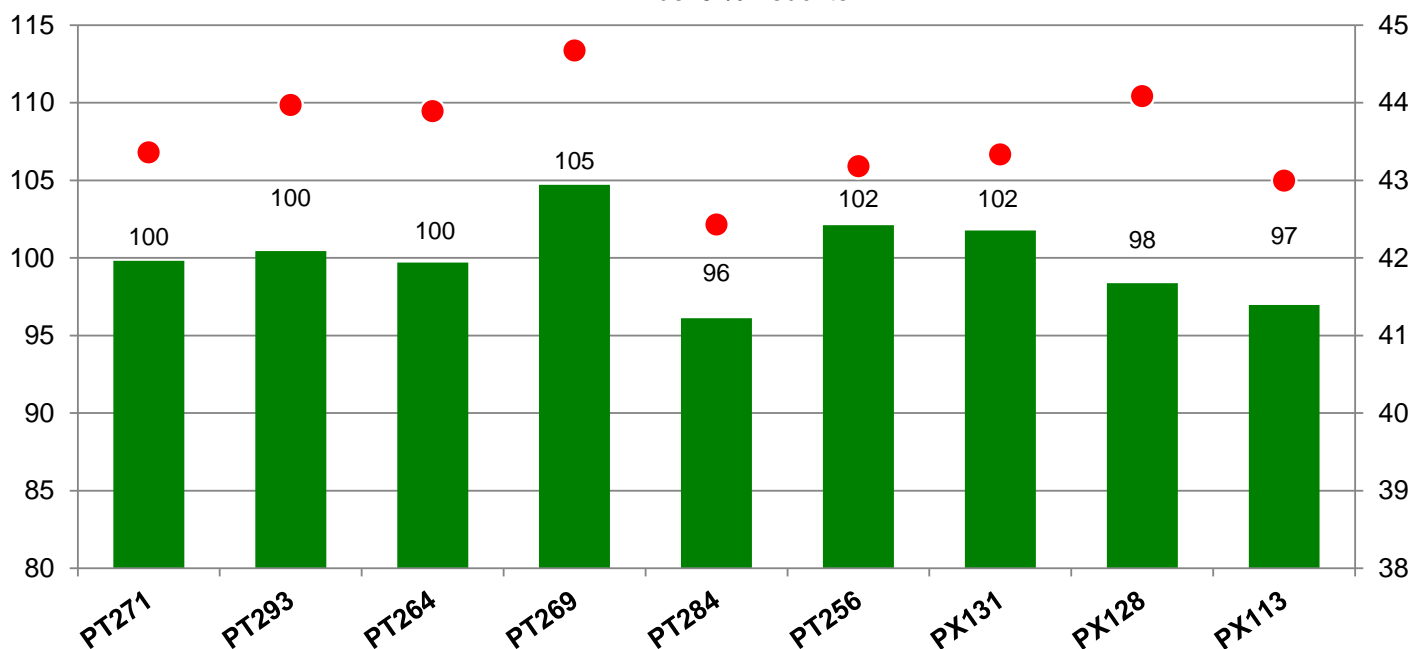

● Ölgehalt (%)

Bezugsbasis: 54.6 dt/ha
 Verrechnungssorten: Alle Sorten

09633 Niederschöna - Halsbrücke

Landkreis Mittelsachsen
 Anbaugebiet Lößstandorte (Mittel- und Ostdeutschland)

Verkaufsberater:
 Gerlach
 Mobil: 0162/2946033

Aussaat: 29.08.2019

Ernte: 04.08.2020

09633 Niederschöna - Halsbrücke

Landkreis Mittelsachsen
 Anbaugbiet Lößstandorte (Mittel- und Ostdeutschland)

Verkaufsberater:
 Gerlach
 Mobil: 0162/2946033

Aussaat: 29.08.2019

Ernte: 04.08.2020

O13-03 Niederschöna

Marktleistung rel. (%)

Marktleistung rel. (€/ha)
 bei 9 % Feuchte

● Ölgehalt (%)

Bezugsbasis: 2,113 €/ha
 Verrechnungssorten: Alle Sorten

Kornertrag: 54.6 dt/ha

Marktleistung eigene Berechnung. Zuschläge für Ölgehalt über 40 %: 1,5 % Preiszuschlag pro 1 % Ölgehalt.