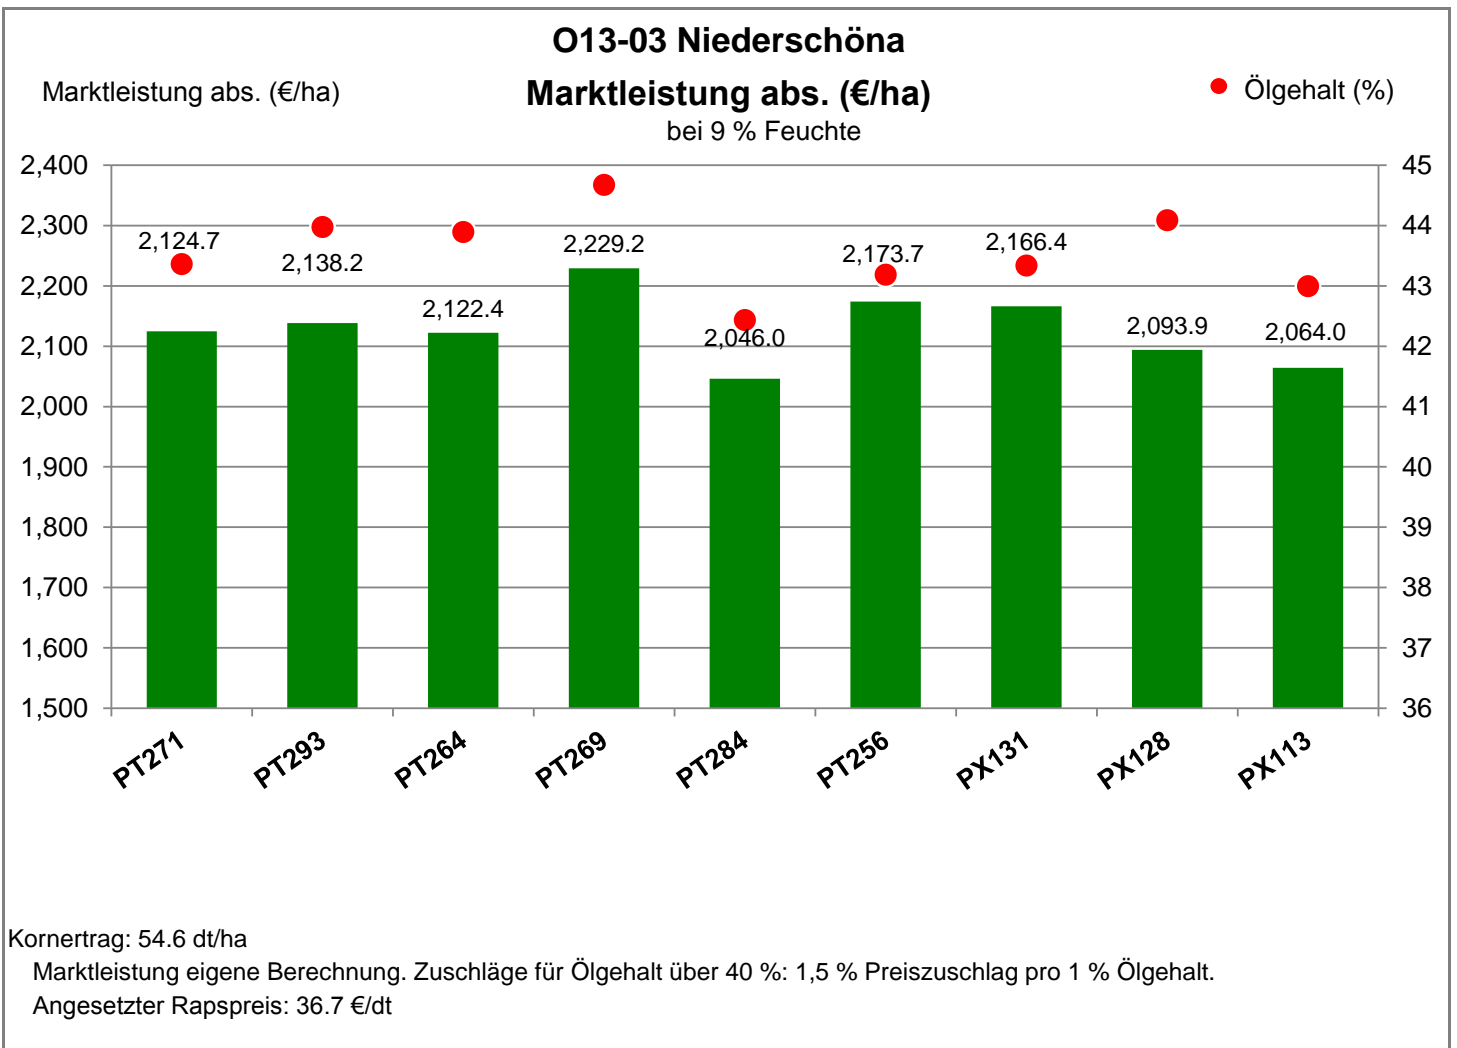

Landkreis Mittelsachsen
 Anbaugebiet Lößstandorte (Mittel- und Ostdeutschland)

Verkaufsberater:
 Gerlach
 Mobil: 0162/2946033

Aussaat: 29.08.2019

Ernte: 04.08.2020

O13-03 Niederschöna

Kornertrag rel. (%)

Kornertrag rel. (dt/ha)
 bei 9 % Feuchte

● Ölgehalt (%)

Bezugsbasis: 54.6 dt/ha
 Verrechnungssorten: Alle Sorten

09633 Niederschöna - Halsbrücke

Landkreis Mittelsachsen
 Anbaugebiet Lößstandorte (Mittel- und Ostdeutschland)

Verkaufsberater:
 Gerlach
 Mobil: 0162/2946033

Aussaat: 29.08.2019

Ernte: 04.08.2020

09633 Niederschöna - Halsbrücke

Landkreis Mittelsachsen
 Anbaugbiet Lößstandorte (Mittel- und Ostdeutschland)

Verkaufsberater:
 Gerlach
 Mobil: 0162/2946033

Aussaat: 29.08.2019

Ernte: 04.08.2020

O13-03 Niederschöna

Marktleistung rel. (%)

Marktleistung rel. (€/ha)
 bei 9 % Feuchte

● Ölgehalt (%)

Bezugsbasis: 2,113 €/ha
 Verrechnungssorten: Alle Sorten

Kornertrag: 54.6 dt/ha

Marktleistung eigene Berechnung. Zuschläge für Ölgehalt über 40 %: 1,5 % Preiszuschlag pro 1 % Ölgehalt.