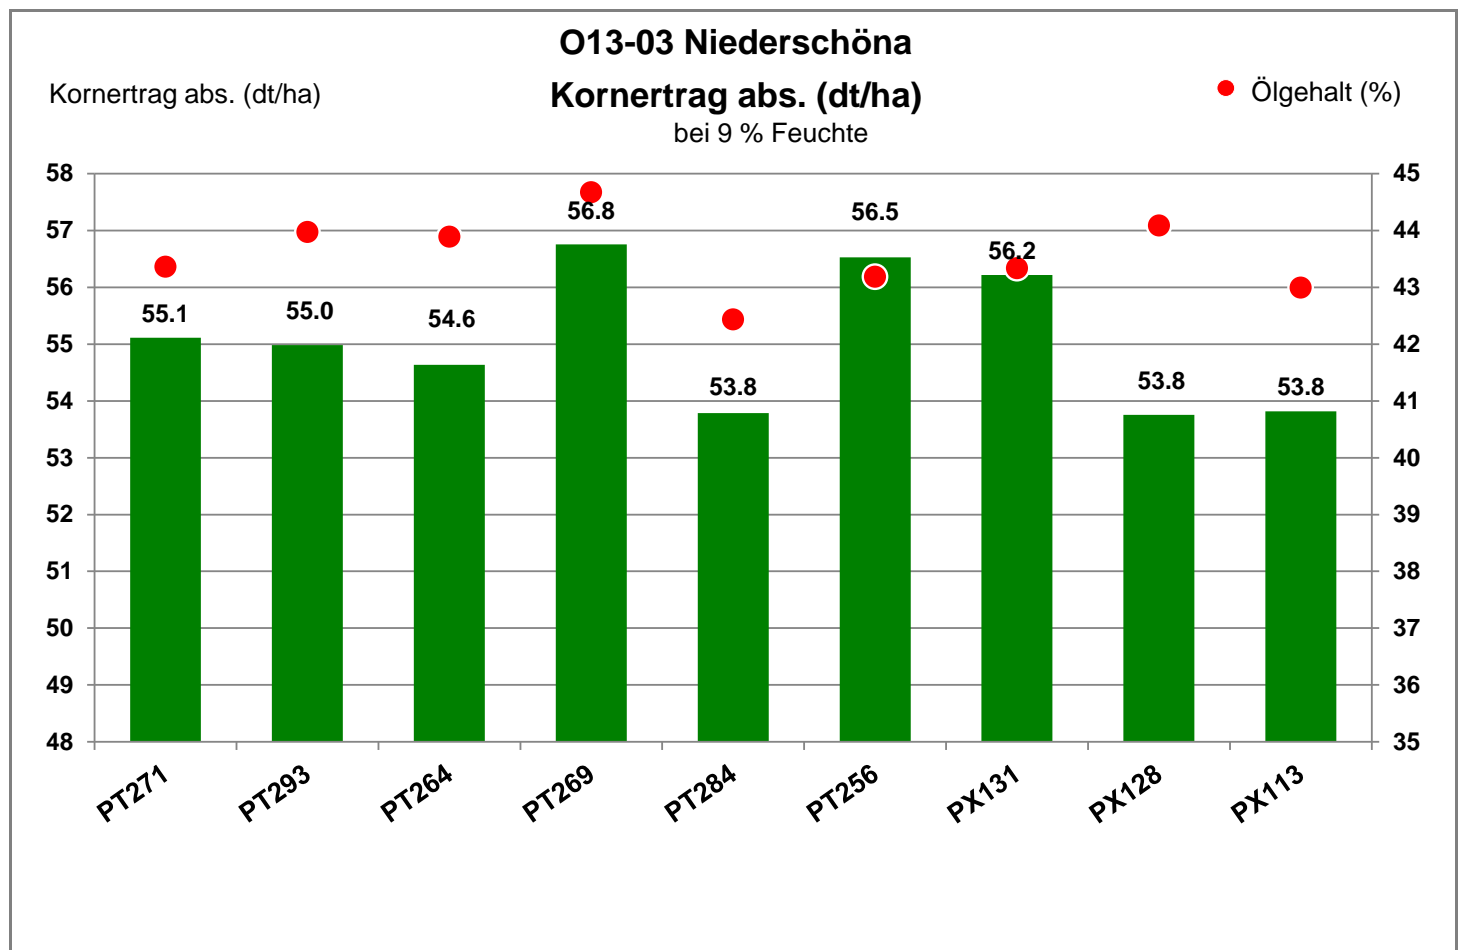

09633 Niederschöna - Halsbrücke

Landkreis Mittelsachsen
 Anbaugebiet Lößstandorte (Mittel- und Ostdeutschland)

Verkaufsberater:
 Gerlach
 Mobil: 0162/2946033

Aussaat: 29.08.2019

Ernte: 04.08.2020

09633 Niederschöna - Halsbrücke

Landkreis Mittelsachsen
 Anbaugebiet Lößstandorte (Mittel- und Ostdeutschland)

Verkaufsberater:
 Gerlach
 Mobil: 0162/2946033

Aussaat: 29.08.2019

Ernte: 04.08.2020

O13-03 Niederschöna

Kornertrag rel. (%)

Kornertrag rel. (dt/ha)
 bei 9 % Feuchte

● Ölgehalt (%)

Bezugsbasis: 54.6 dt/ha
 Verrechnungssorten: Alle Sorten

09633 Niederschöna - Halsbrücke

Landkreis Mittelsachsen
 Anbaugebiet Lößstandorte (Mittel- und Ostdeutschland)

Verkaufsberater:
 Gerlach
 Mobil: 0162/2946033

Ernte: 04.08.2020

O13-03 Niederschöna

Marktleistung rel. (%)

Marktleistung rel. (€/ha)
 bei 9 % Feuchte

● Ölgehalt (%)

Bezugsbasis: 2,113 €/ha
 Verrechnungssorten: Alle Sorten

Kornertrag: 54.6 dt/ha

Marktleistung eigene Berechnung. Zuschläge für Ölgehalt über 40 %: 1,5 % Preiszuschlag pro 1 % Ölgehalt.