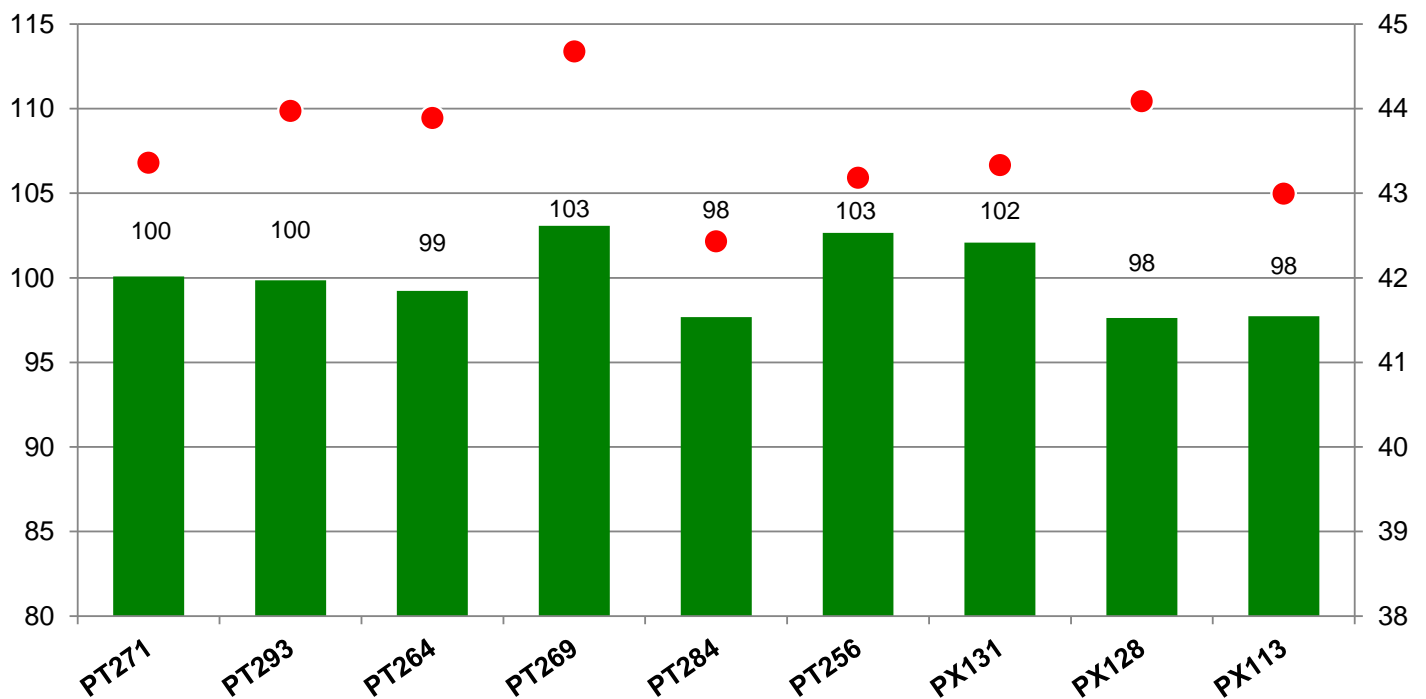

Landkreis Mittelsachsen
 Anbaugebiet Lößstandorte (Mittel- und Ostdeutschland)

Verkaufsberater:
 Gerlach
 Mobil: 0162/2946033

Aussaat: 29.08.2019

Ernte: 04.08.2020

O13-03 Niederschöna

Kornertrag rel. (%)

Kornertrag rel. (dt/ha)
 bei 9 % Feuchte

● Ölgehalt (%)

Bezugsbasis: 54.6 dt/ha
 Verrechnungssorten: Alle Sorten

09633 Niederschöna - Halsbrücke

Landkreis Mittelsachsen
 Anbaugebiet Lößstandorte (Mittel- und Ostdeutschland)

Verkaufsberater:
 Gerlach
 Mobil: 0162/2946033

Aussaat: 29.08.2019

Ernte: 04.08.2020

09633 Niederschöna - Halsbrücke

Landkreis Mittelsachsen
 Anbaugbiet Lößstandorte (Mittel- und Ostdeutschland)

Verkaufsberater:
 Gerlach
 Mobil: 0162/2946033

Aussaat: 29.08.2019

Ernte: 04.08.2020

O13-03 Niederschöna

Marktleistung rel. (%)

Marktleistung rel. (€/ha)
 bei 9 % Feuchte

● Ölgehalt (%)

Bezugsbasis: 2,113 €/ha
 Verrechnungssorten: Alle Sorten

Kornertrag: 54.6 dt/ha

Marktleistung eigene Berechnung. Zuschläge für Ölgehalt über 40 %: 1,5 % Preiszuschlag pro 1 % Ölgehalt.