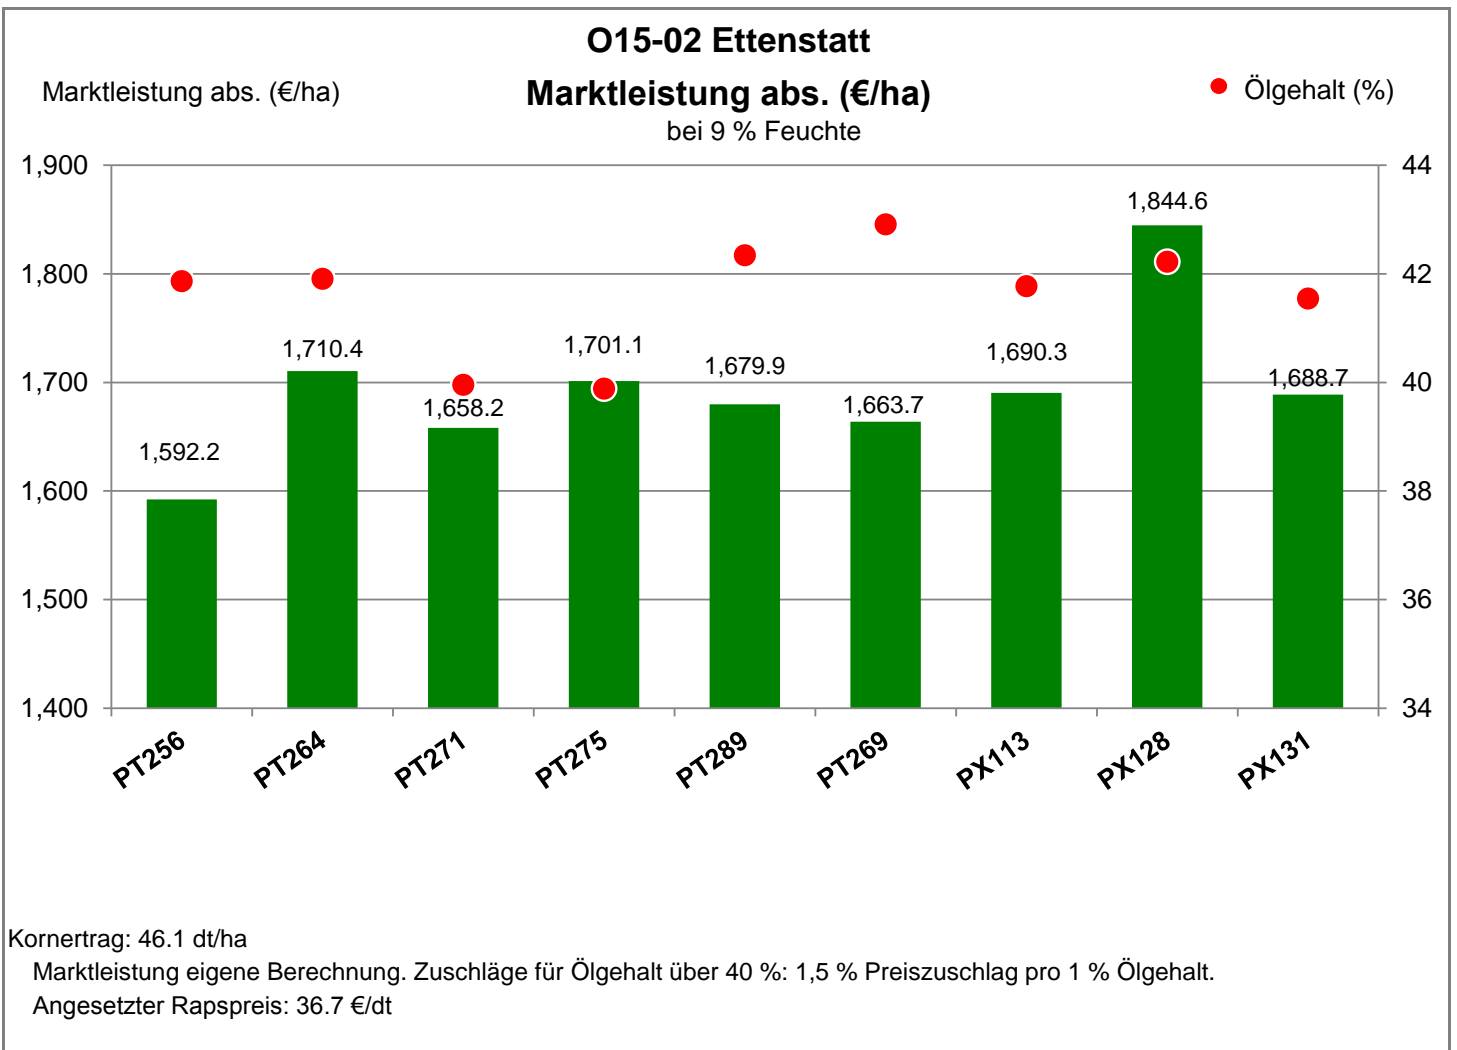

● Ölgehalt (%)

Bezugsbasis: 46.1 dt/ha
 Verrechnungssorten: Alle Sorten

91796 Ettenstatt

Landkreis Weißenburg-Gunzenhausen
 Anbaugebiet Fränkische Platte, Jura

Verkaufsberater:
 Fürsattel
 Mobil: 0171/7447443

Aussaat: 23.08.2019

Ernte: 30.07.2020

O15-02 Ettenstatt

Pioneer Winterraps PACTS®-Streifenversuch 2020

Einzelstandort

91796 Ettenstatt

Landkreis Weißenburg-Gunzenhausen
Anbaugebiet Fränkische Platte, Jura

Verkaufsberater:
Fürsattel
Mobil: 0171/7447443

Aussaat: 23.08.2019

Ernte: 30.07.2020