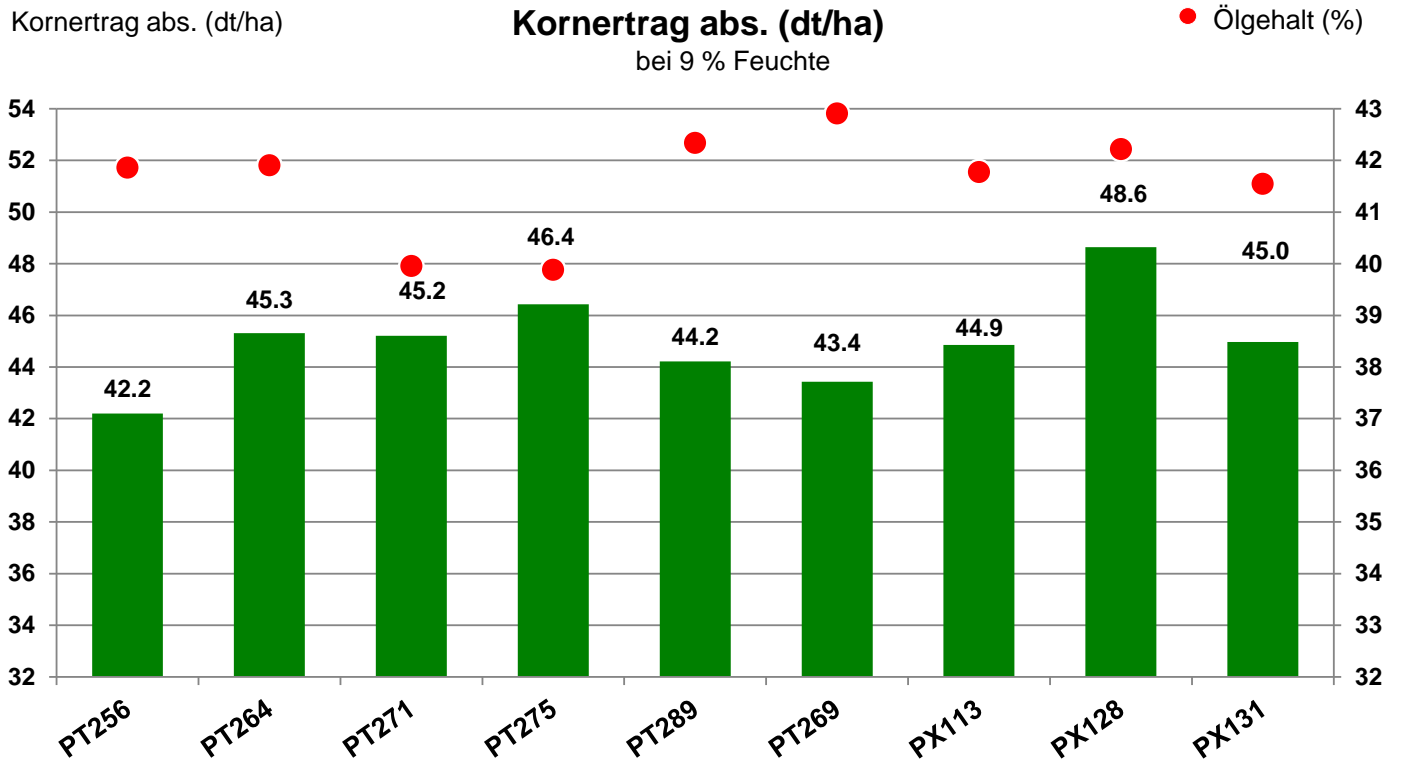

91796 Ettenstatt

Landkreis Weißenburg-Gunzenhausen
 Anbaugebiet Fränkische Platte, Jura

Verkaufsberater:
 Fürsattel
 Mobil: 0171/7447443

Aussaat: 23.08.2019

Ernte: 30.07.2020

O15-02 Ettenstatt

91796 Ettenstatt

Landkreis Weißenburg-Gunzenhausen
 Anbaugebiet Fränkische Platte, Jura

Verkaufsberater:
 Fürsattel
 Mobil: 0171/7447443

Aussaat: 23.08.2019

Ernte: 30.07.2020

O15-02 Ettenstatt

Kornertrag rel. (%)

Kornertrag rel. (dt/ha)
 bei 9 % Feuchte

● Ölgehalt (%)

Bezugsbasis: 46.1 dt/ha
 Verrechnungssorten: Alle Sorten

91796 Ettenstatt

Landkreis Weißenburg-Gunzenhausen
 Anbaugebiet Fränkische Platte, Jura

Verkaufsberater:
 Fürsattel
 Mobil: 0171/7447443