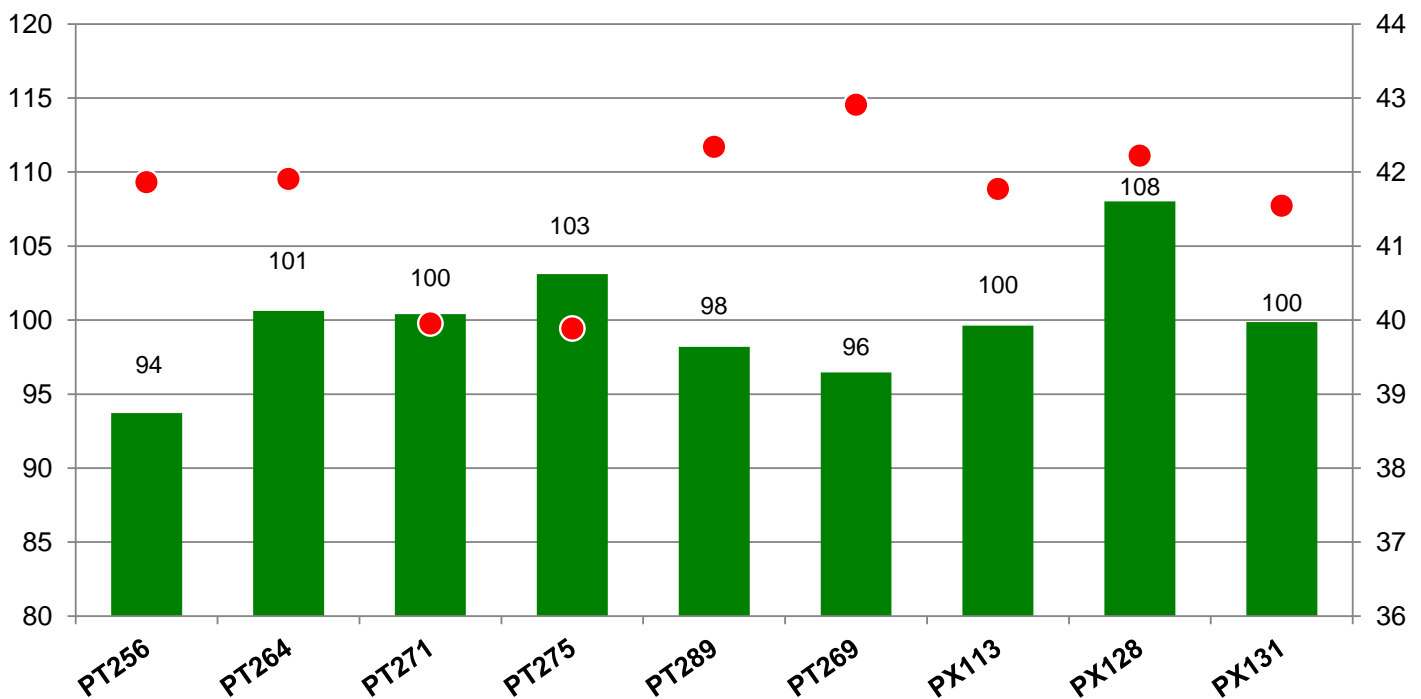

Landkreis Weißenburg-Gunzenhausen
 Anbaugebiet Fränkische Platte, Jura

Verkaufsberater:
 Fürsattel
 Mobil: 0171/7447443

Aussaat: 23.08.2019

Ernte: 30.07.2020

O15-02 Ettenstatt

Kornertrag rel. (%)

Kornertrag rel. (dt/ha)
 bei 9 % Feuchte

● Ölgehalt (%)

Bezugsbasis: 46.1 dt/ha
 Verrechnungssorten: Alle Sorten

91796 Ettenstatt

Landkreis Weißenburg-Gunzenhausen
 Anbaugebiet Fränkische Platte, Jura

Verkaufsberater:
 Fürsattel
 Mobil: 0171/7447443

Aussaat: 23.08.2019

Ernte: 30.07.2020