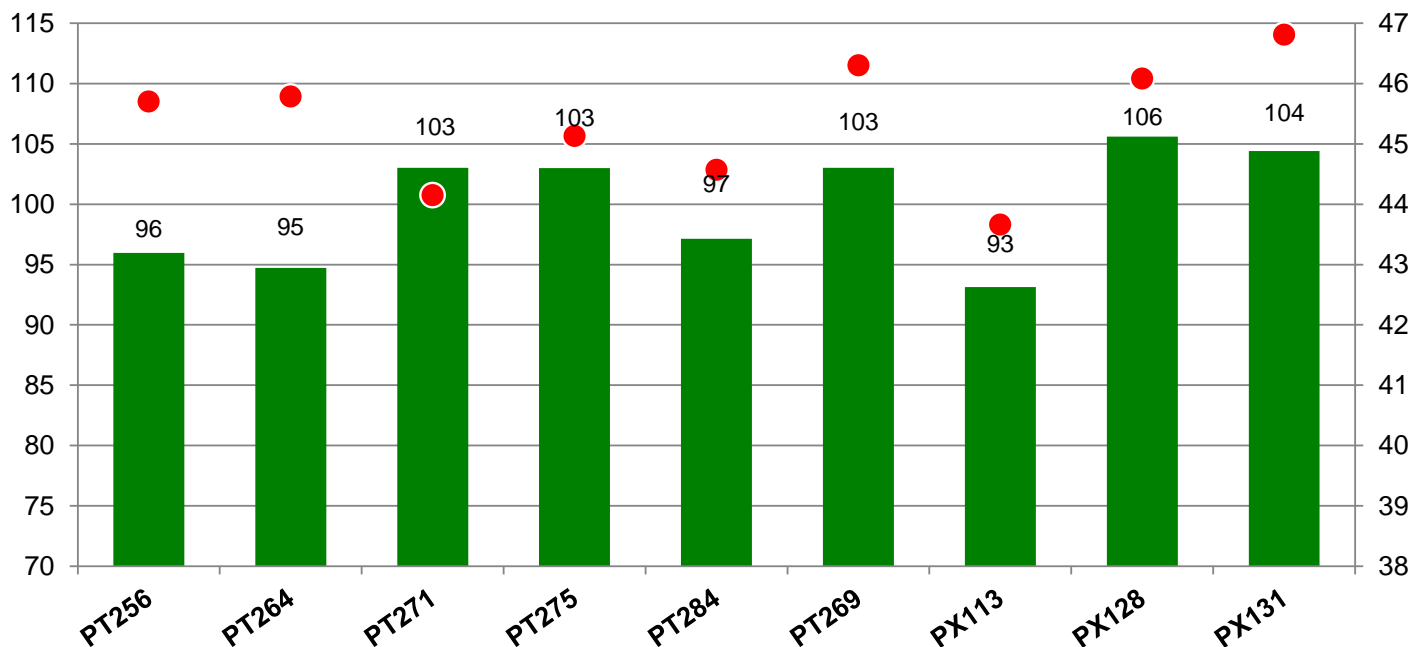

Verkaufsberater:
 Fürsattel
 Mobil: 0171/7447443

Aussaat: 27.08.2019

Ernte: 29.07.2020

O15-01 Berching

Kornertrag rel. (%)

Kornertrag rel. (dt/ha)
 bei 9 % Feuchte

● Ölgehalt (%)

Bezugsbasis: 52.6 dt/ha
 Verrechnungssorten: alle Sorten

92334 Berching

Landkreis Neumarkt i.d.OPf.
 Anbaugebiet Fränkische Platte, Jura

Verkaufsberater:
 Fürsattel
 Mobil: 0171/7447443

Aussaat: 27.08.2019

Ernte: 29.07.2020

O15-01 Berching

92334 Berching

Landkreis Neumarkt i.d.OPf.
 Anbaugebiet Fränkische Platte, Jura

Verkaufsberater:
 Fürsattel
 Mobil: 0171/7447443

Aussaat: 27.08.2019

Ernte: 29.07.2020

O15-01 Berching

Marktleistung rel. (%)

Marktleistung rel. (€/ha)
 bei 9 % Feuchte

● Ölgehalt (%)

Bezugsbasis: 2,089 €/ha
 Verrechnungssorten: alle Sorten

Kornertrag: 52.6 dt/ha

Marktleistung eigene Berechnung. Zuschläge für Ölgehalt über 40 %: 1,5 % Preiszuschlag pro 1 % Ölgehalt.

Angesetzter Rapspreis: 36.7 €/dt