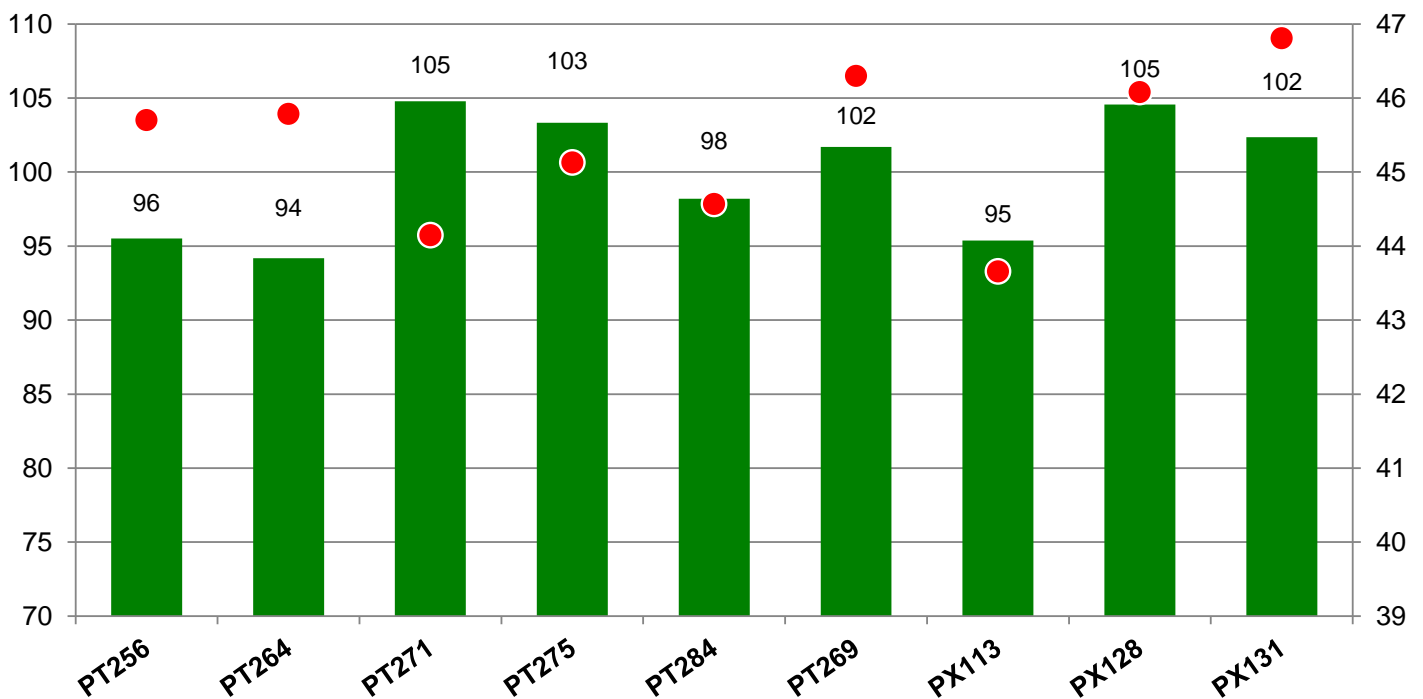

Verkaufsberater:
 Fürsattel
 Mobil: 0171/7447443

Aussaat: 27.08.2019

Ernte: 29.07.2020

O15-01 Berching

Kornertrag rel. (%)

Kornertrag rel. (dt/ha)
 bei 9 % Feuchte

● Ölgehalt (%)

Bezugsbasis: 52.6 dt/ha
 Verrechnungssorten: alle Sorten

92334 Berching

Landkreis Neumarkt i.d.OPf.
 Anbaugebiet Fränkische Platte, Jura

Verkaufsberater:
 Fürsattel
 Mobil: 0171/7447443

Aussaat: 27.08.2019

Ernte: 29.07.2020

O15-01 Berching

92334 Berching

Landkreis Neumarkt i.d.OPf.
 Anbaugebiet Fränkische Platte, Jura

Verkaufsberater:
 Fürsattel
 Mobil: 0171/7447443

Aussaat: 27.08.2019

Ernte: 29.07.2020

O15-01 Berching

Marktleistung rel. (%)

Marktleistung rel. (€/ha)
 bei 9 % Feuchte

● Ölgehalt (%)

Bezugsbasis: 2,089 €/ha
 Verrechnungssorten: alle Sorten

Kornertrag: 52.6 dt/ha

Marktleistung eigene Berechnung. Zuschläge für Ölgehalt über 40 %: 1,5 % Preiszuschlag pro 1 % Ölgehalt.

Angesetzter Rapspreis: 36.7 €/dt