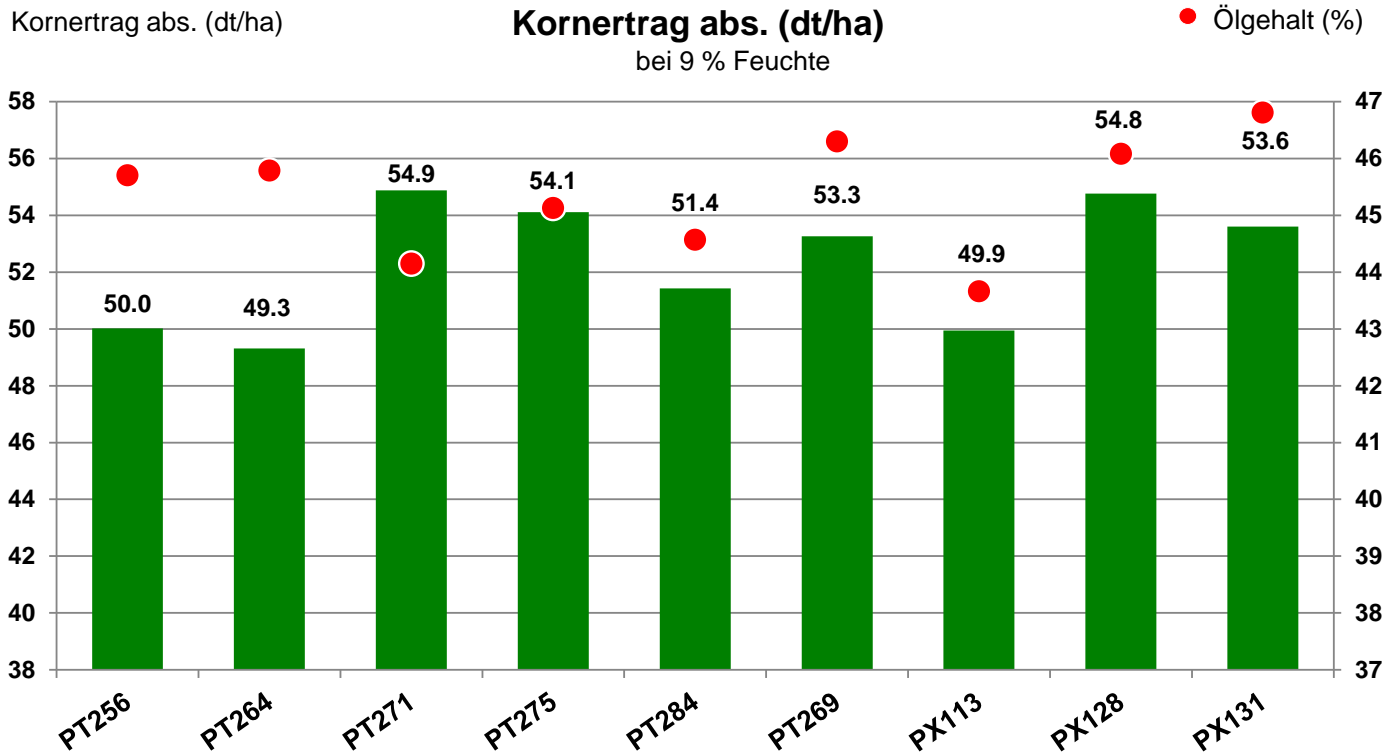

92334 Berching

Landkreis Neumarkt i.d.OPf.
 Anbaugebiet Fränkische Platte, Jura

Verkaufsberater:
 Fürsattel
 Mobil: 0171/7447443

Aussaat: 27.08.2019

Ernte: 29.07.2020

O15-01 Berching

92334 Berching

Landkreis Neumarkt i.d.OPf.
 Anbaugebiet Fränkische Platte, Jura

Verkaufsberater:
 Fürsattel
 Mobil: 0171/7447443

Aussaat: 27.08.2019

Ernte: 29.07.2020

O15-01 Berching

Kornertrag rel. (%)

Kornertrag rel. (dt/ha)
 bei 9 % Feuchte

● Ölgehalt (%)

Bezugsbasis: 52.6 dt/ha
 Verrechnungssorten: alle Sorten

Kornertrag: 52.6 dt/ha

Marktleistung eigene Berechnung. Zuschläge für Ölgehalt über 40 %: 1,5 % Preiszuschlag pro 1 % Ölgehalt.

Angesetzter Rapspreis: 36.7 €/dt