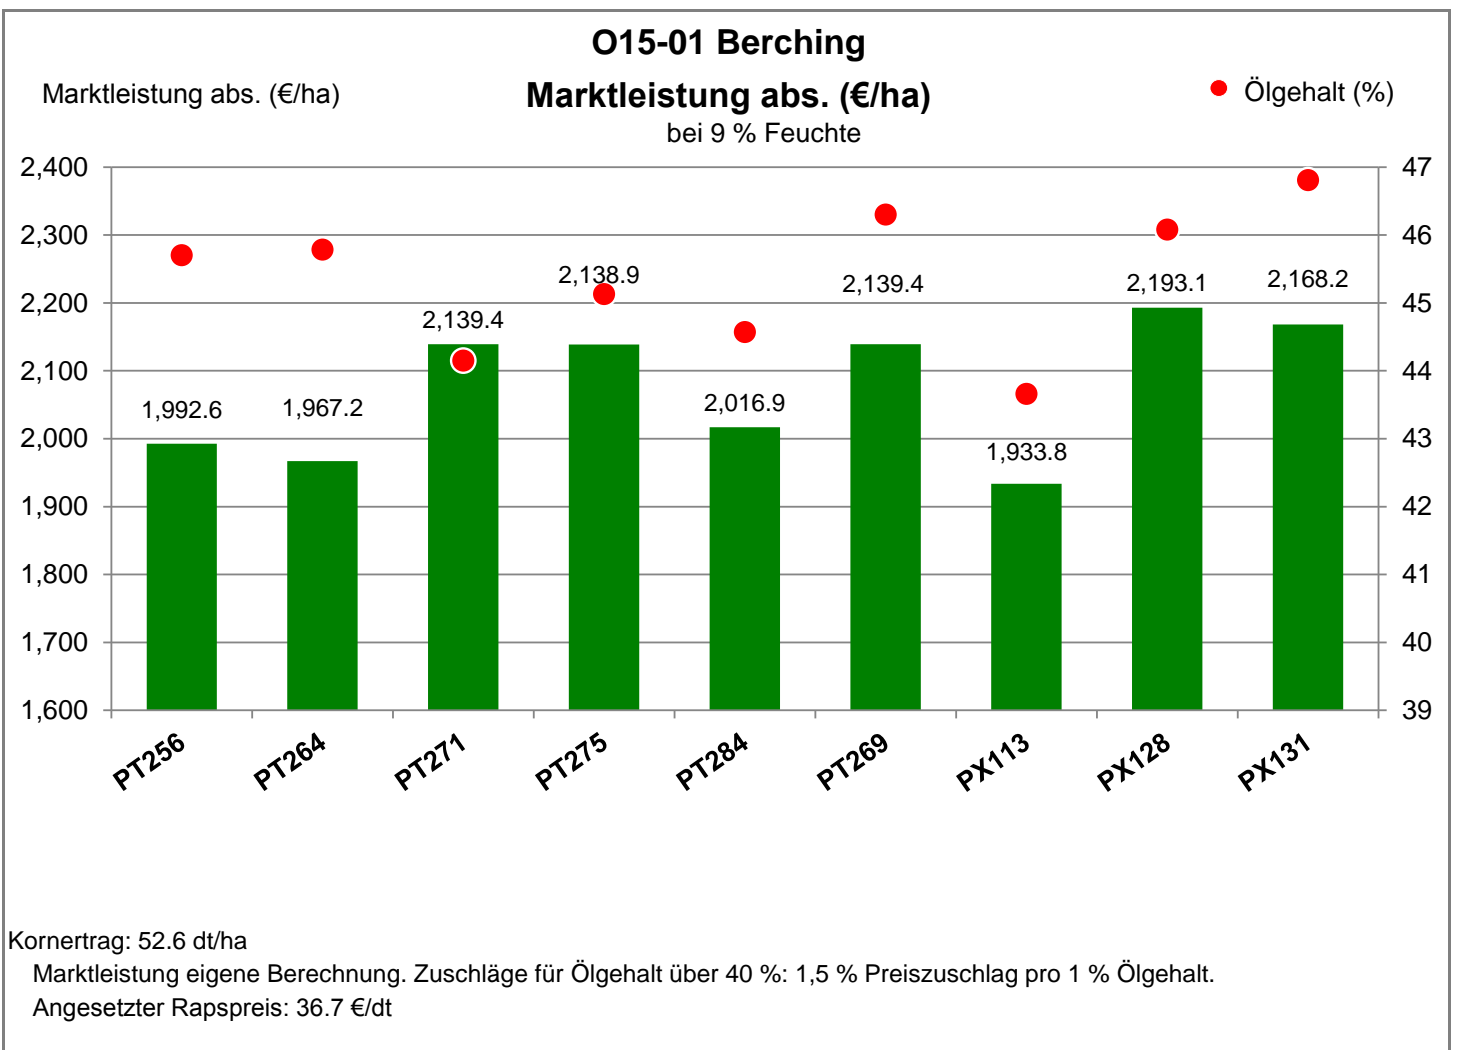

Verkaufsberater:
 Fürsattel
 Mobil: 0171/7447443

Aussaat: 27.08.2019

Ernte: 29.07.2020

O15-01 Berching

Kornertrag rel. (%)

Kornertrag rel. (dt/ha)
 bei 9 % Feuchte

● Ölgehalt (%)

Bezugsbasis: 52.6 dt/ha
 Verrechnungssorten: alle Sorten

92334 Berching

Landkreis Neumarkt i.d.OPf.
 Anbaugebiet Fränkische Platte, Jura

Verkaufsberater:
 Fürsattel
 Mobil: 0171/7447443

Aussaat: 27.08.2019

Ernte: 29.07.2020

O15-01 Berching

92334 Berching

Landkreis Neumarkt i.d.OPf.
 Anbaugebiet Fränkische Platte, Jura

Verkaufsberater:
 Fürsattel
 Mobil: 0171/7447443

Aussaat: 27.08.2019

Ernte: 29.07.2020

O15-01 Berching

Marktleistung rel. (%)

Marktleistung rel. (€/ha)
 bei 9 % Feuchte

● Ölgehalt (%)

Bezugsbasis: 2,089 €/ha
 Verrechnungssorten: alle Sorten

Kornertrag: 52.6 dt/ha

Marktleistung eigene Berechnung. Zuschläge für Ölgehalt über 40 %: 1,5 % Preiszuschlag pro 1 % Ölgehalt.

Angesetzter Rapspreis: 36.7 €/dt