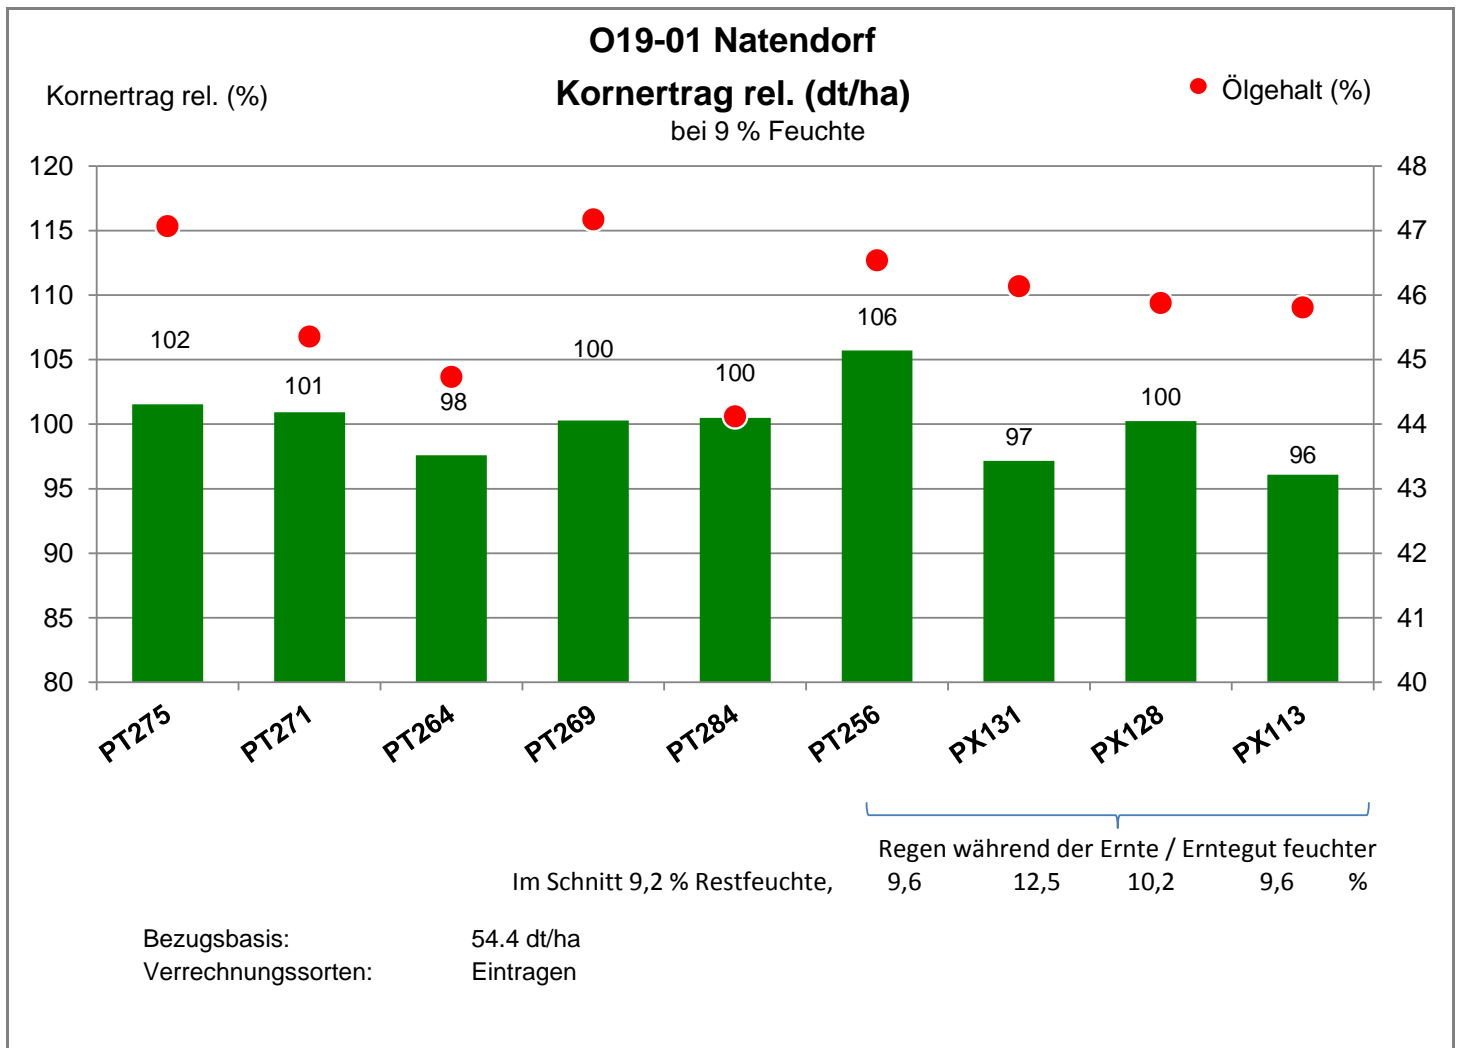

29587 Natendorf - Hohenbünstorf

Landkreis Uelzen
 Anbaugebiet Sandböden Nordwest

Verkaufsberater:
 Brusche
 Mobil: 0170/4572755

Aussaat: 02.09.2019

Ernte: 24.07.2020

29587 Natendorf - Hohenbünstorf

Landkreis Uelzen
 Anbaugebiet Sandböden Nordwest

Verkaufsberater:
 Brusche
 Mobil: 0170/4572755

Aussaat: 02.09.2019

Ernte: 24.07.2020

Pioneer Winterraps PACTS®-Streifenversuch 2020

Einzelstandort

29587 Natendorf - Hohenbünstorf

Landkreis Uelzen
Anbaugebiet Sandböden Nordwest

Verkaufsberater:
Brusche
Mobil: 0170/4572755

Aussaat: 02.09.2019

Ernte: 24.07.2020

O19-01 Natendorf

Pioneer Winterraps PACTS®-Streifenversuch 2020

Einzelstandort

29587 Natendorf - Hohenbünstorf

Landkreis Uelzen
Anbaugebiet Sandböden Nordwest