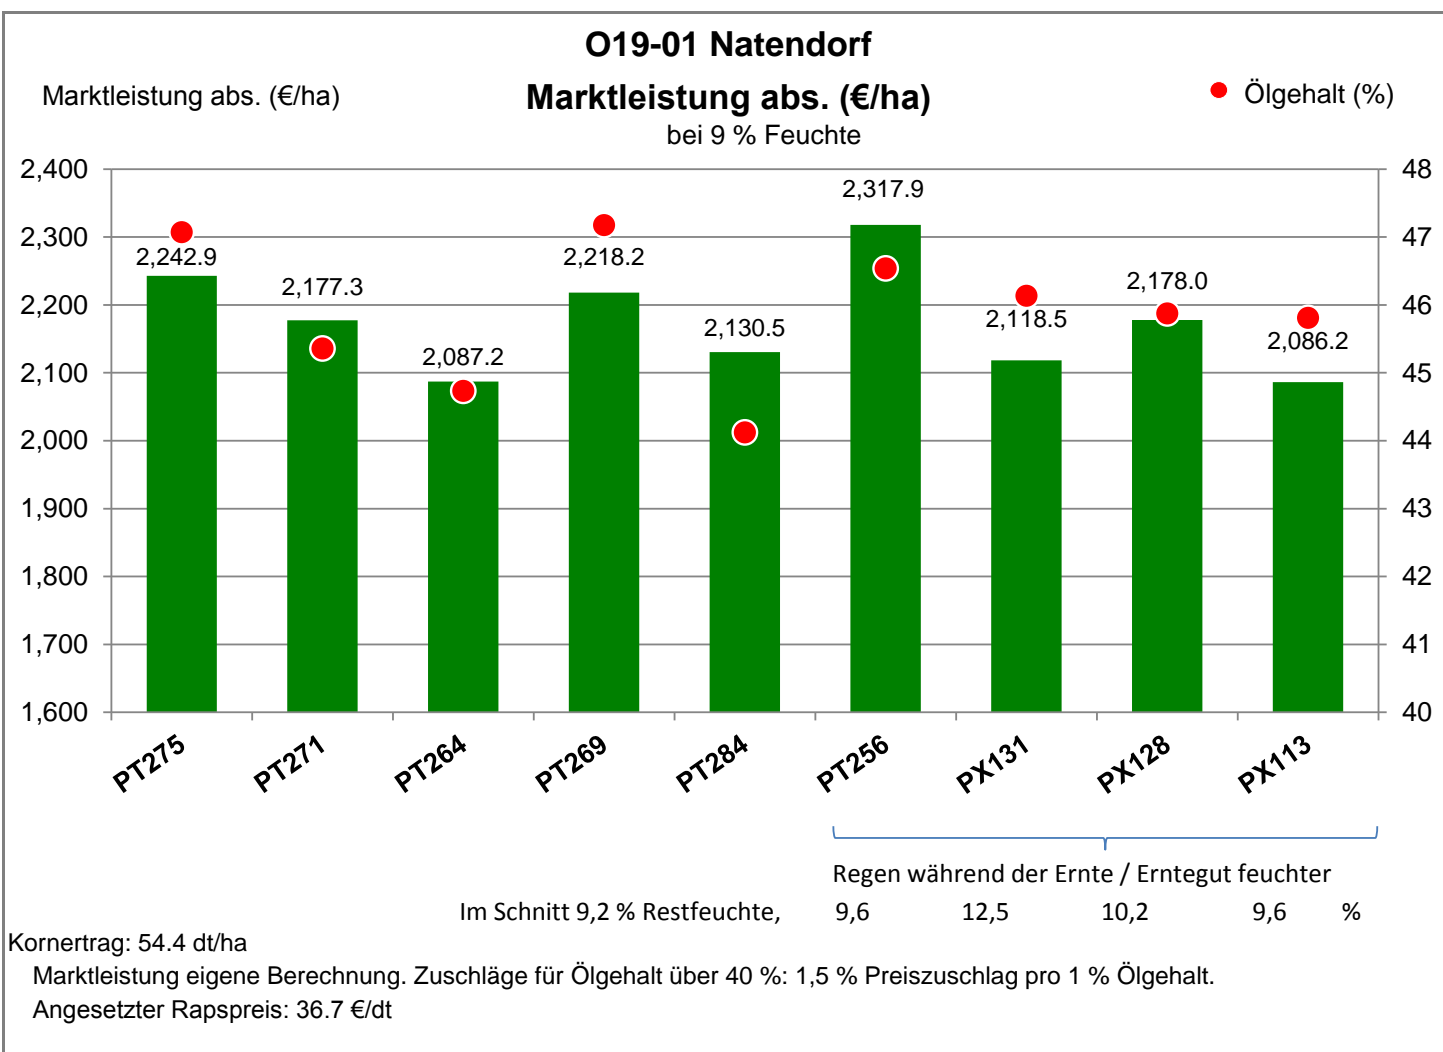

Verkaufsberater:
 Brusche
 Mobil: 0170/4572755

Aussaat: 02.09.2019

Ernte: 24.07.2020

Pioneer Winterraps PACTS®-Streifenversuch 2020

Einzelstandort

29587 Natendorf - Hohenbünstorf

Landkreis Uelzen
Anbaugebiet Sandböden Nordwest

Verkaufsberater:
Brusche
Mobil: 0170/4572755

Aussaat: 02.09.2019

Ernte: 24.07.2020

O19-01 Natendorf

Pioneer Winterraps PACTS®-Streifenversuch 2020

Einzelstandort

29587 Natendorf - Hohenbünstorf

Landkreis Uelzen
Anbaugebiet Sandböden Nordwest