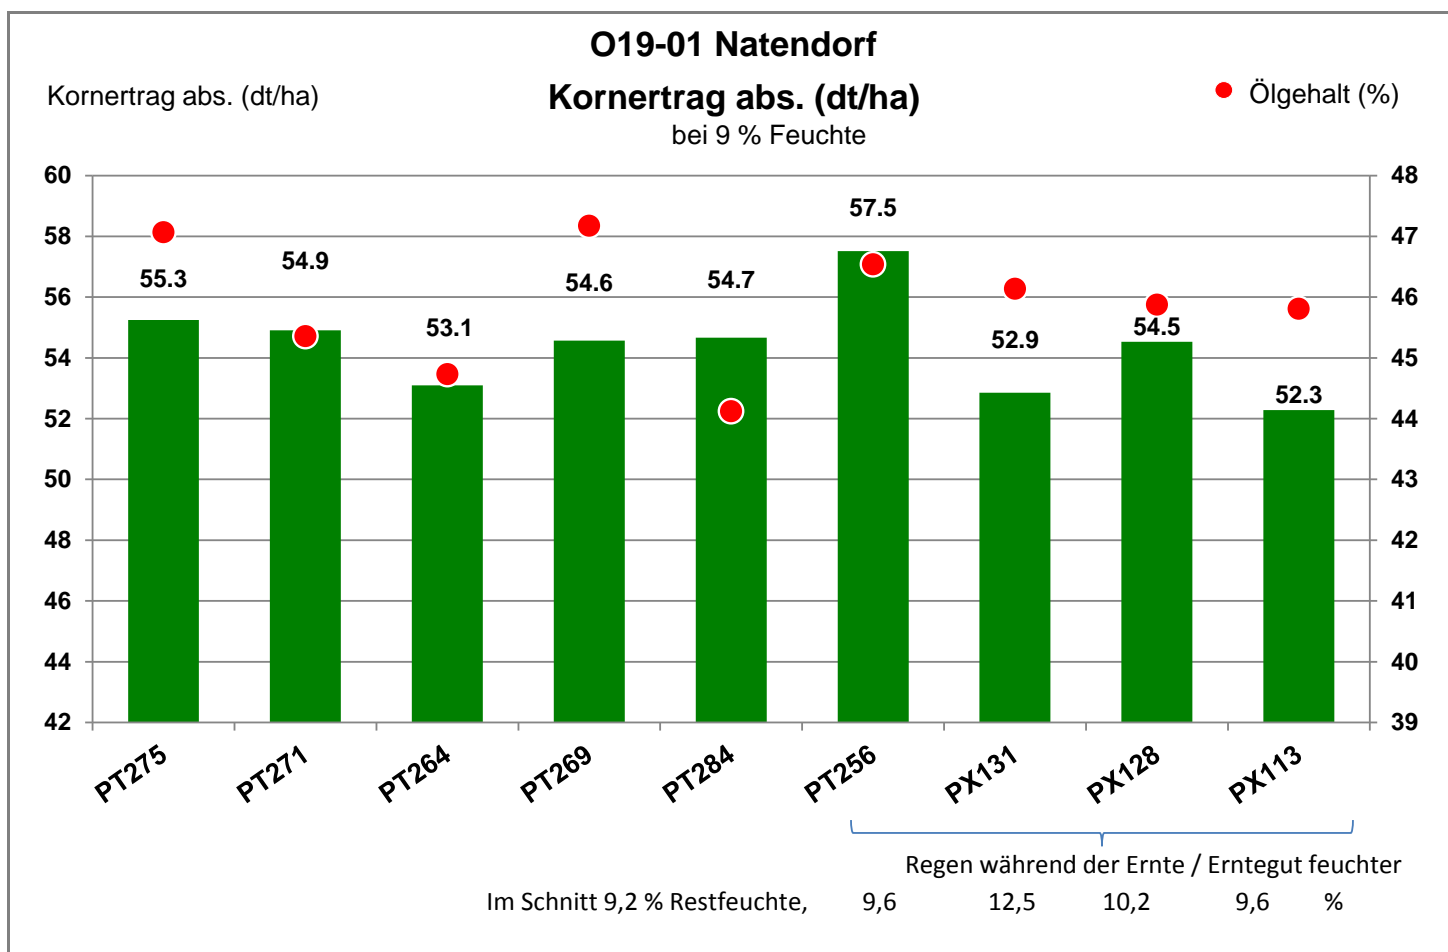

29587 Natendorf - Hohenbünstorf

Landkreis Uelzen
 Anbaugebiet Sandböden Nordwest

Verkaufsberater:
 Brusche
 Mobil: 0170/4572755

Aussaat: 02.09.2019

Ernte: 24.07.2020

29587 Natendorf - Hohenbünstorf

Landkreis Uelzen
 Anbaugebiet Sandböden Nordwest

Verkaufsberater:
 Brusche
 Mobil: 0170/4572755

Aussaat: 02.09.2019

Ernte: 24.07.2020

Pioneer Winterraps PACTS®-Streifenversuch 2020

Einzelstandort

29587 Natendorf - Hohenbünstorf

Landkreis Uelzen
Anbaugebiet Sandböden Nordwest

Verkaufsberater:
Brusche
Mobil: 0170/4572755

Aussaat: 02.09.2019

Ernte: 24.07.2020

O19-01 Natendorf

Pioneer Winterraps PACTS®-Streifenversuch 2020

Einzelstandort

29587 Natendorf - Hohenbünstorf

Landkreis Uelzen
Anbaugebiet Sandböden Nordwest

Verkaufsberater:
Brusche
Mobil: 0170/4572755

Aussaat: 02.09.2019

Ernte: 24.07.2020

O19-01 Natendorf