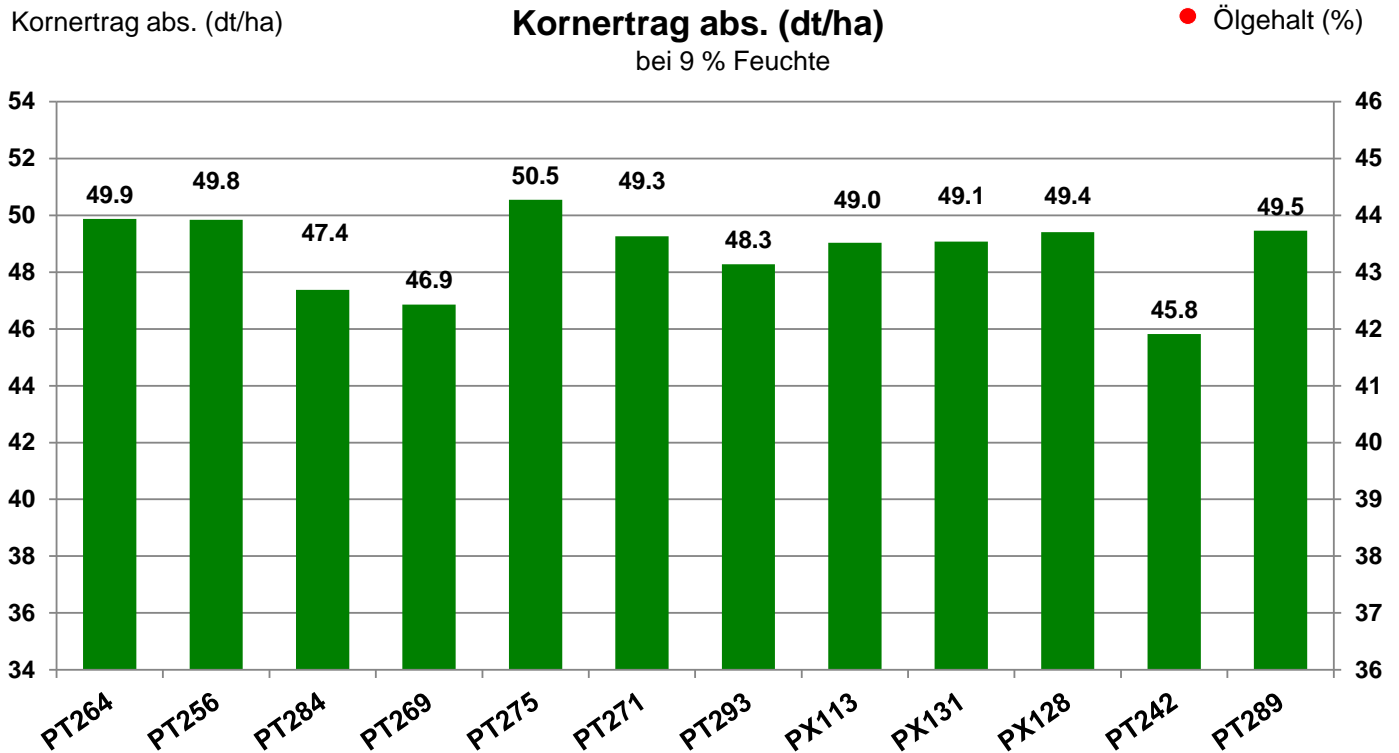

06231 Bad Dürrenberg

Landkreis Weißenfels
Anbaugebiet Lößstandorte (Mittel- und Ostdeutschland)

Verkaufsberater:
Eissner
Mobil: 0172/ 7793839

Aussaat: 28.08.2019

Ernte: 28.07.2020

O21-01 Bad Dürrenberg