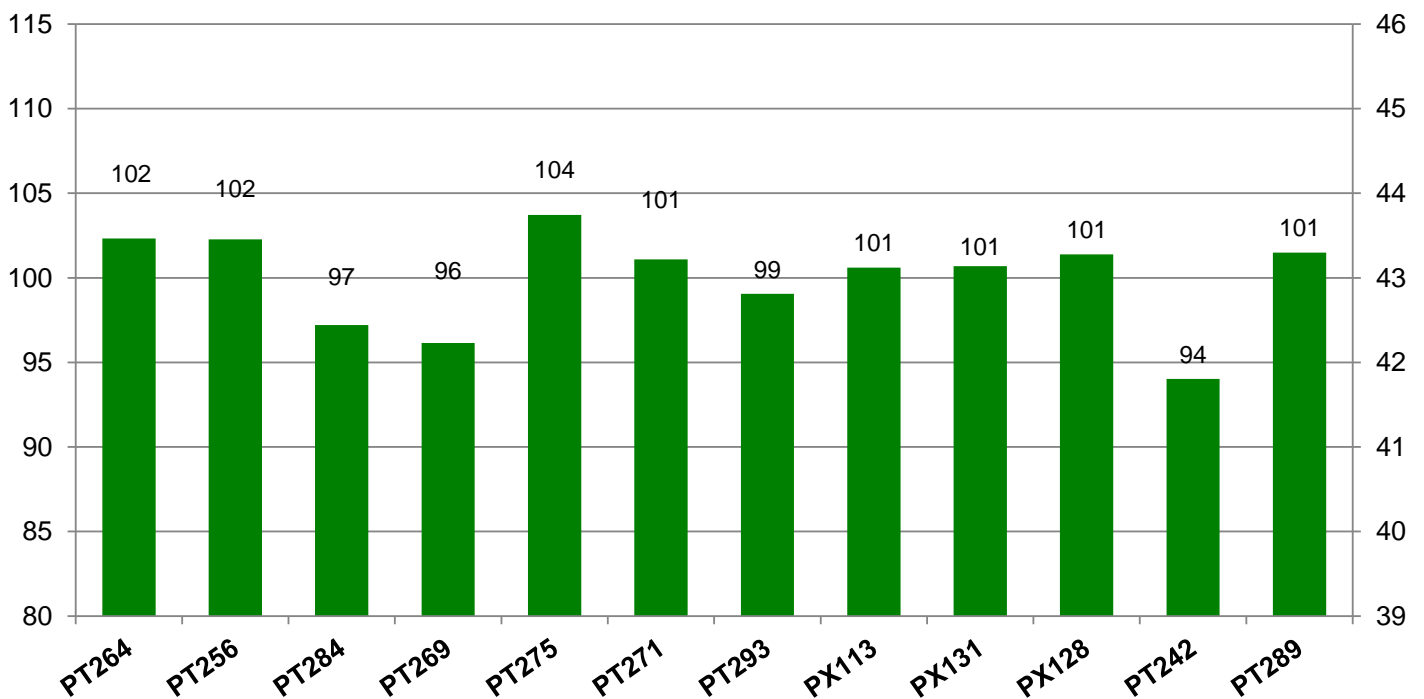

Landkreis Weißenfels
 Anbaugebiet Lößstandorte (Mittel- und Ostdeutschland)

Verkaufsberater:
 Eissner
 Mobil: 0172/ 7793839

Aussaat: 28.08.2019

Ernte: 28.07.2020

O21-01 Bad Dürrenberg

Kornertrag rel. (%)

Kornertrag rel. (dt/ha)
 bei 9 % Feuchte

● Ölgehalt (%)

Bezugsbasis: 48.8 dt/ha
 Verrechnungssorten: alle Sorten