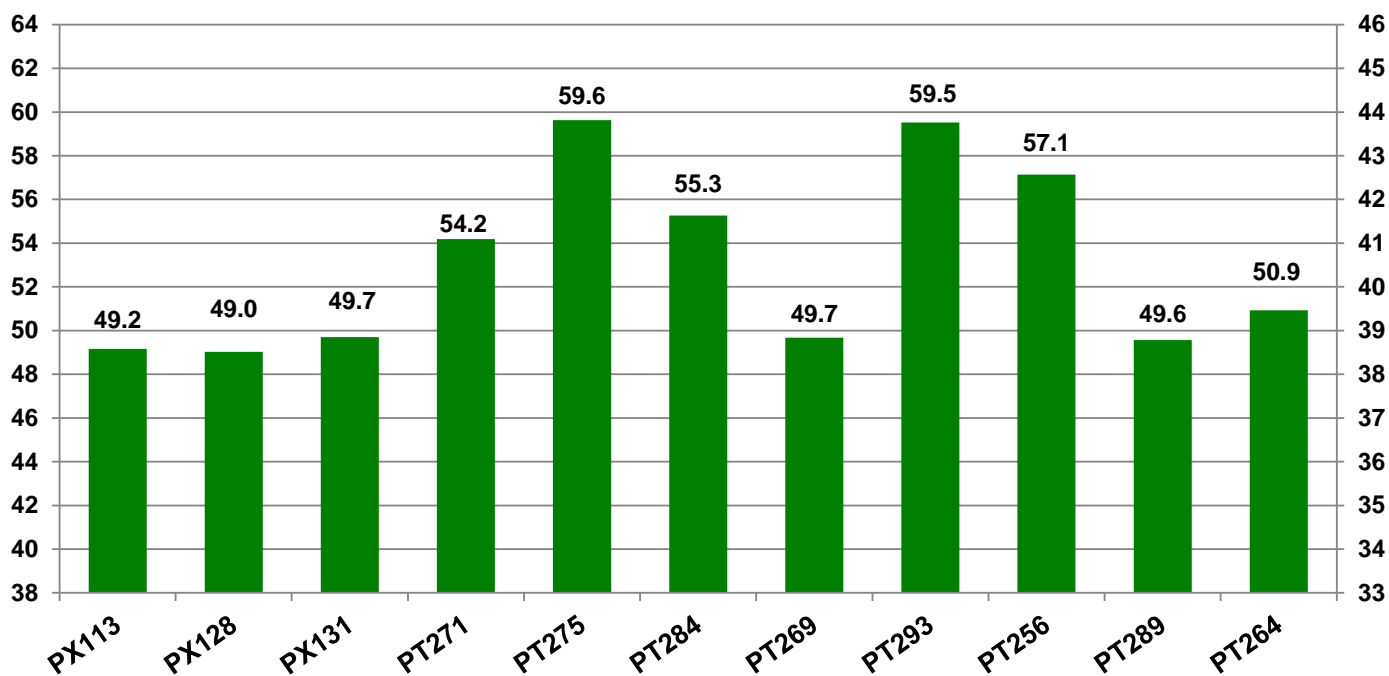

26831 Bunde

Landkreis Leer
Anbaugebiet Marsch

Verkaufsberater:
Weers
Mobil: 0174 4718042

Aussaat: 24.08.2019

Ernte: 31.07.2020

O22-01 Bunde

Kornertrag abs. (dt/ha)

Kornertrag abs. (dt/ha)
bei 9 % Feuchte

● Ölgehalt (%)

26831 Bunde

Landkreis Leer
 Anbaugebiet Marsch

Verkaufsberater:
 Weers
 Mobil: 0174 4718042

Aussaat: 24.08.2019

Ernte: 31.07.2020

O22-01 Bunde

Kornertrag rel. (%)

Kornertrag rel. (dt/ha)
 bei 9 % Feuchte

● Ölgehalt (%)

Bezugsbasis: 53.5 dt/ha
 Verrechnungssorten: Eintragen