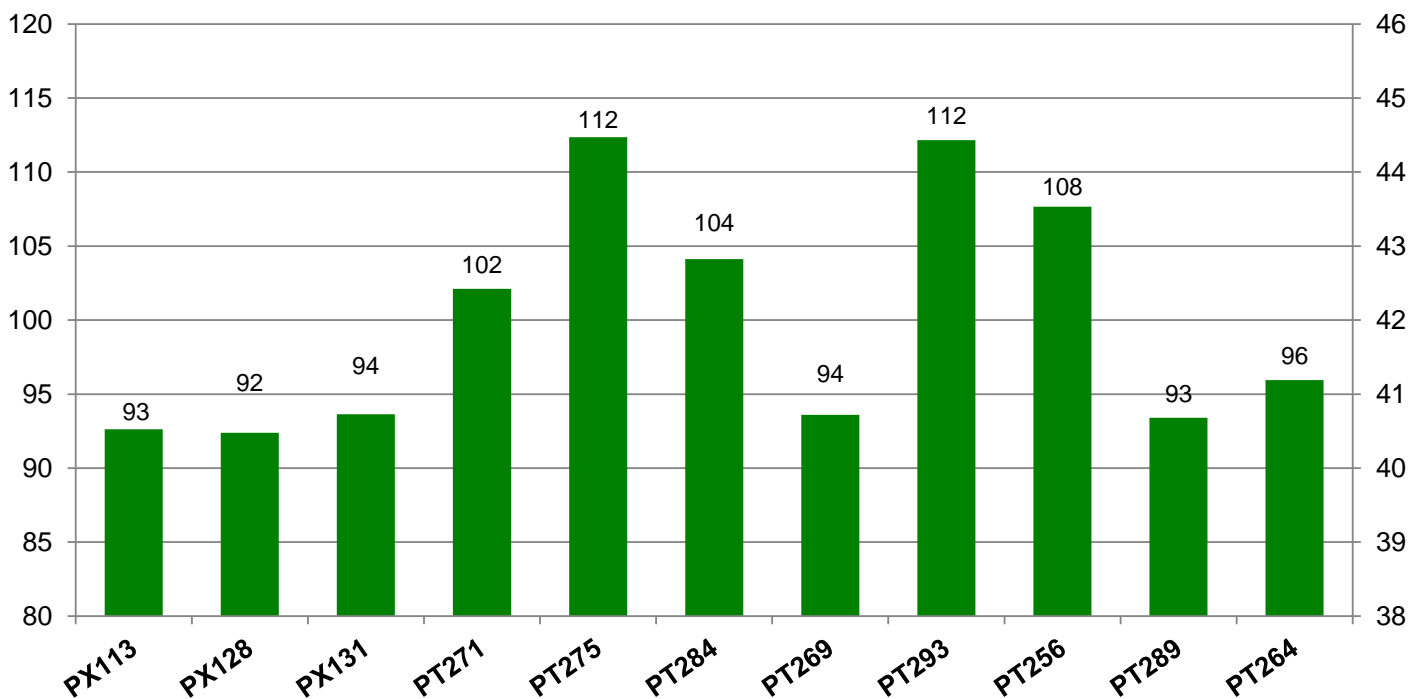

● Ölgehalt (%)

26831 Bunde

Landkreis Leer
 Anbaugebiet Marsch

Verkaufsberater:
 Weers
 Mobil: 0174 4718042

Aussaat: 24.08.2019

Ernte: 31.07.2020

O22-01 Bunde

Kornertrag rel. (%)

Kornertrag rel. (dt/ha)
 bei 9 % Feuchte

● Ölgehalt (%)

Bezugsbasis: 53.5 dt/ha
 Verrechnungssorten: Eintragen