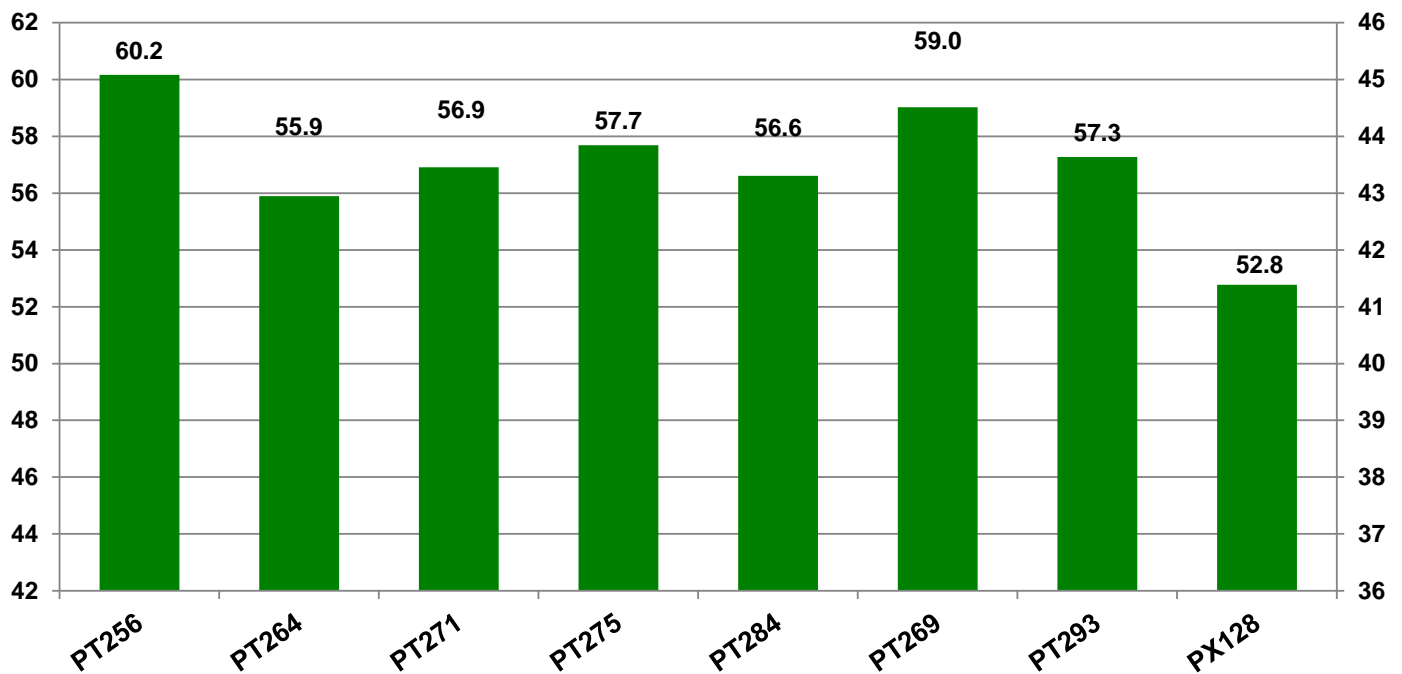

17348 Mildenitz

Landkreis Mecklenburg-Strelitz
Anbaugebiet Diluviale Standorte Nord (Ostdeutschland)

Verkaufsberater:
Tillner
Mobil: 0152/54775578

Aussaat: 22.08.2019

Ernte: 29.07.2020

O23-03 Mildenitz

Kornertrag abs. (dt/ha)

Kornertrag abs. (dt/ha)
bei 9 % Feuchte

● Ölgehalt (%)

17348 Mildenitz

Landkreis Mecklenburg-Strelitz
 Anbaugebiet Diluviale Standorte Nord (Ostdeutschland)

Verkaufsberater:
 Tillner
 Mobil: 0152/54775578

Aussaat: 22.08.2019

Ernte: 29.07.2020

O23-03 Mildenitz

Kornertrag rel. (%)

Kornertrag rel. (dt/ha)
 bei 9 % Feuchte

● Ölgehalt (%)

Bezugsbasis: 56.9 dt/ha
 Verrechnungssorten: alle Sorten