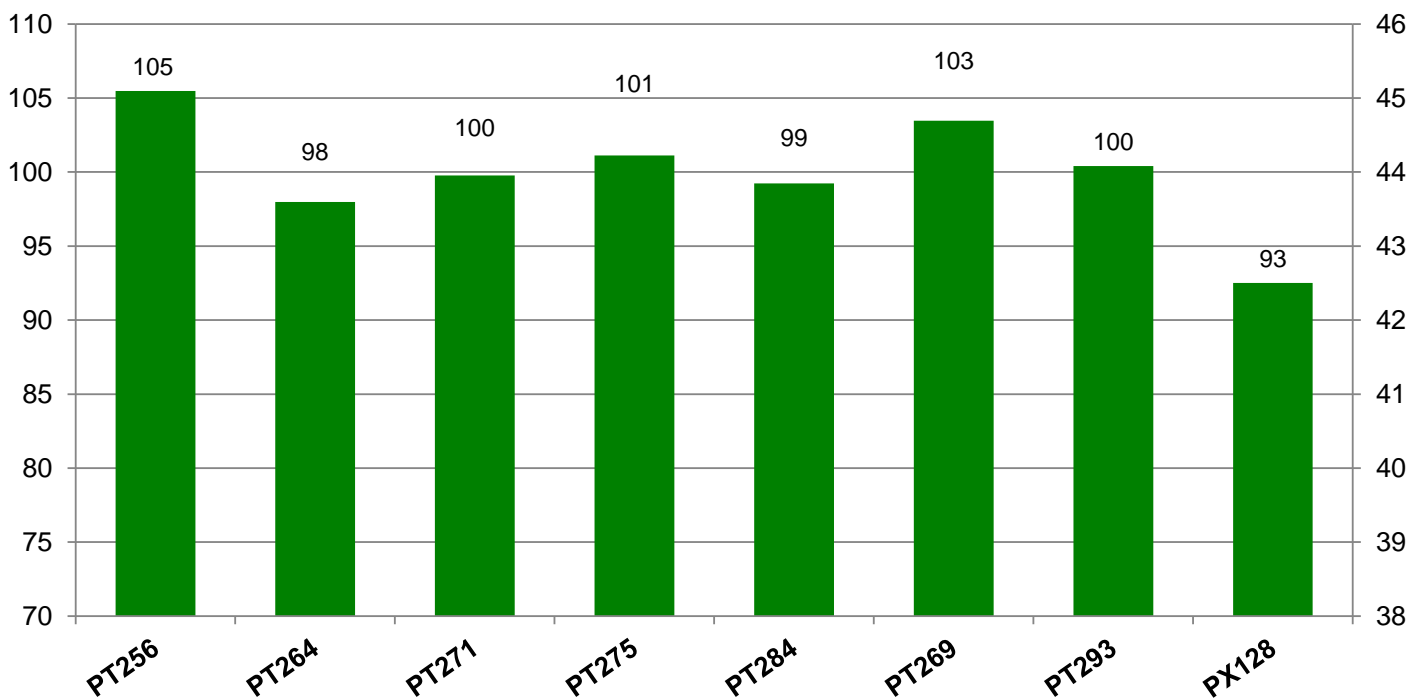

Aussaat: 22.08.2019

Ernte: 29.07.2020

O23-03 Mildenitz

Kornertrag rel. (%)

Kornertrag rel. (dt/ha)
 bei 9 % Feuchte

● Ölgehalt (%)

Bezugsbasis: 56.9 dt/ha
 Verrechnungssorten: alle Sorten