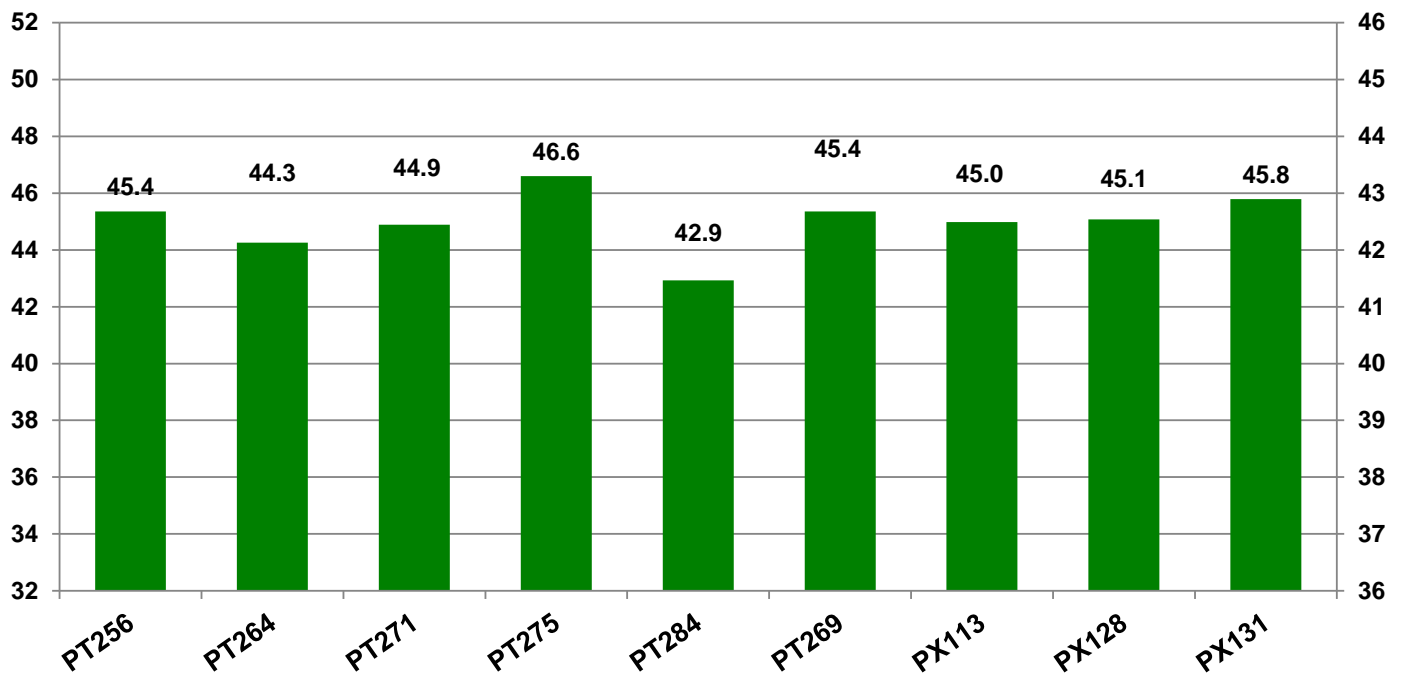

08453 Neukirchen

Landkreis Zwickau
Anbaugebiet Lößstandorte (Mittel- und Ostdeutschland)

Verkaufsberater:
Bihl
Mobil: 0162-1915238

Aussaat: 23.08.2019

Ernte: 30.07.2020

O24-01 Neukirchen

Kornertrag abs. (dt/ha)

Kornertrag abs. (dt/ha)
bei 9 % Feuchte

● Ölgehalt (%)

08453 Neukirchen

Landkreis Zwickau
 Anbaugebiet Lößstandorte (Mittel- und Ostdeutschland)

Verkaufsberater:
 Bihl
 Mobil: 0162-1915238

Aussaat: 23.08.2019

Ernte: 30.07.2020