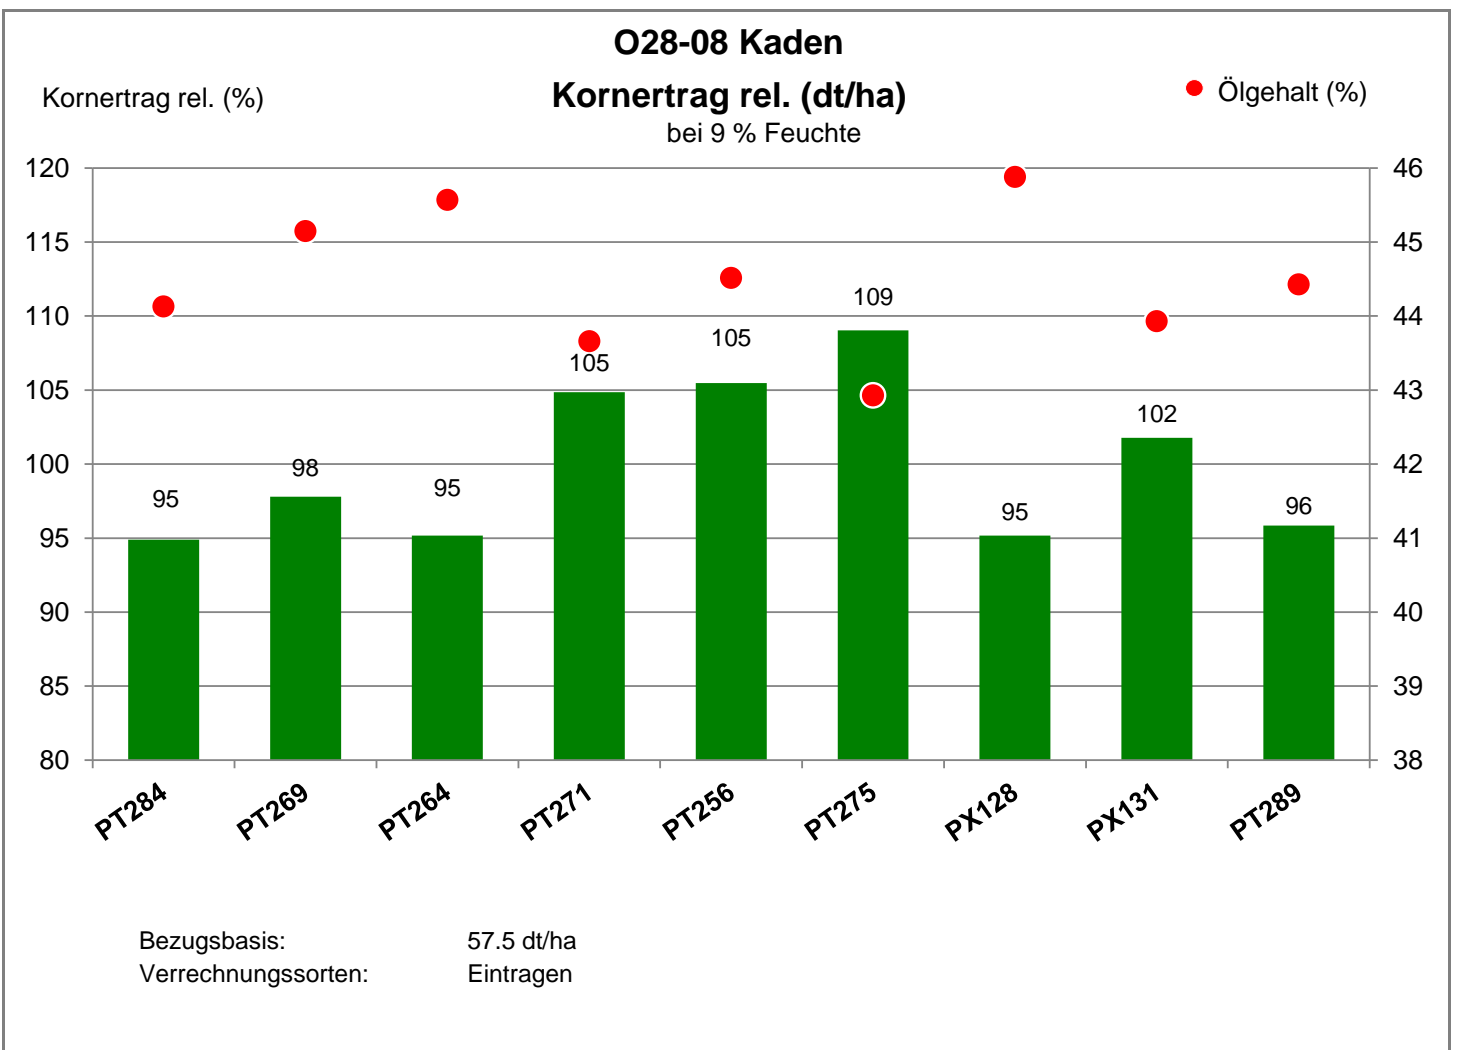

Verkaufsberater:  
 Hilger  
 Mobil: 0151 44005490

Aussaat: 24.08.2019

Ernte: 31.07.2020

**O28-08 Kaden**

56459 Kaden

Landkreis Westerwaldkreis  
 Anbaugebiet Höhenlagen Südwest

Verkaufsberater:  
 Hilger  
 Mobil: 0151 44005490