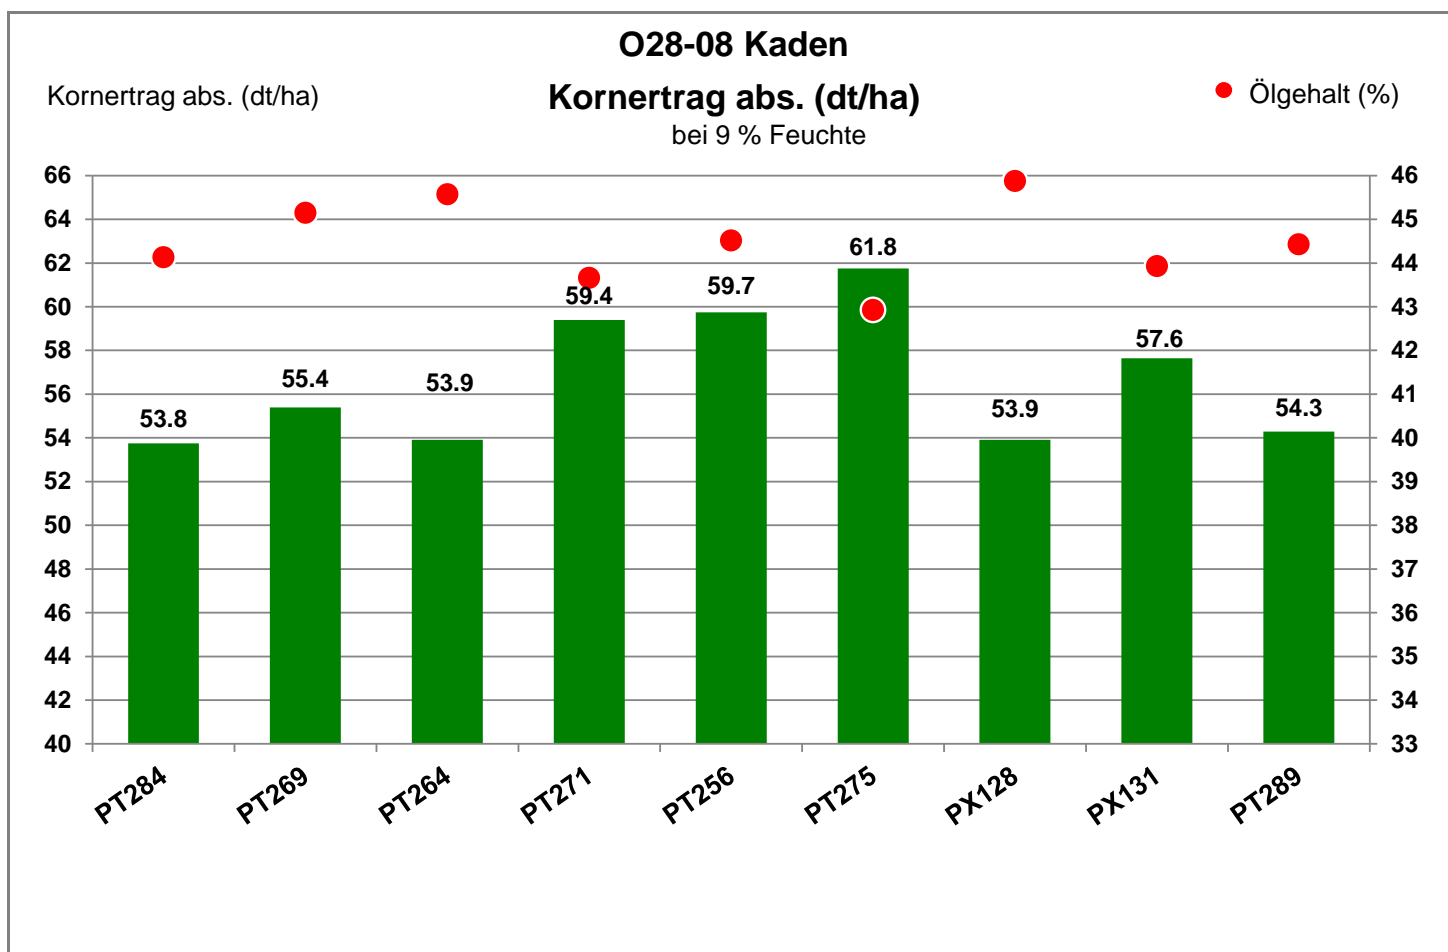

56459 Kaden

Landkreis Westerwaldkreis
Anbaugebiet Höhenlagen Südwest

Verkaufsberater:
Hilger
Mobil: 0151 44005490

Aussaat: 24.08.2019

Ernte: 31.07.2020