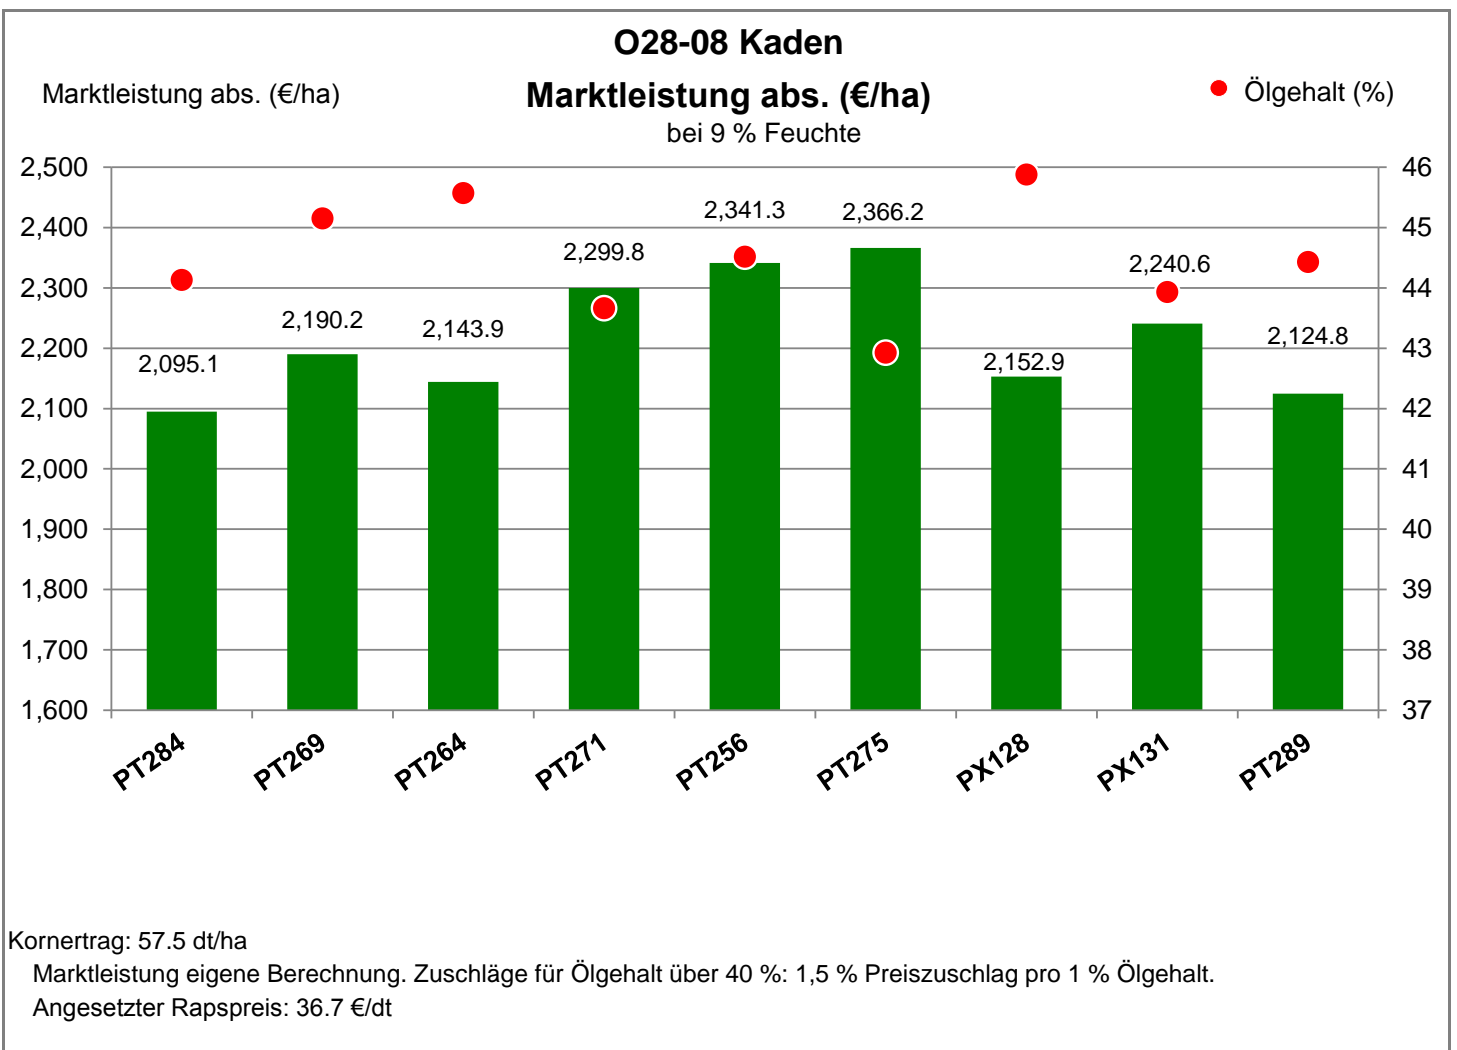

Aussaat: 24.08.2019

Ernte: 31.07.2020

**O28-08 Kaden**

56459 Kaden

Landkreis Westerwaldkreis  
 Anbaugebiet Höhenlagen Südwest

Verkaufsberater:  
 Hilger  
 Mobil: 0151 44005490

Aussaat: 24.08.2019

Ernte: 31.07.2020