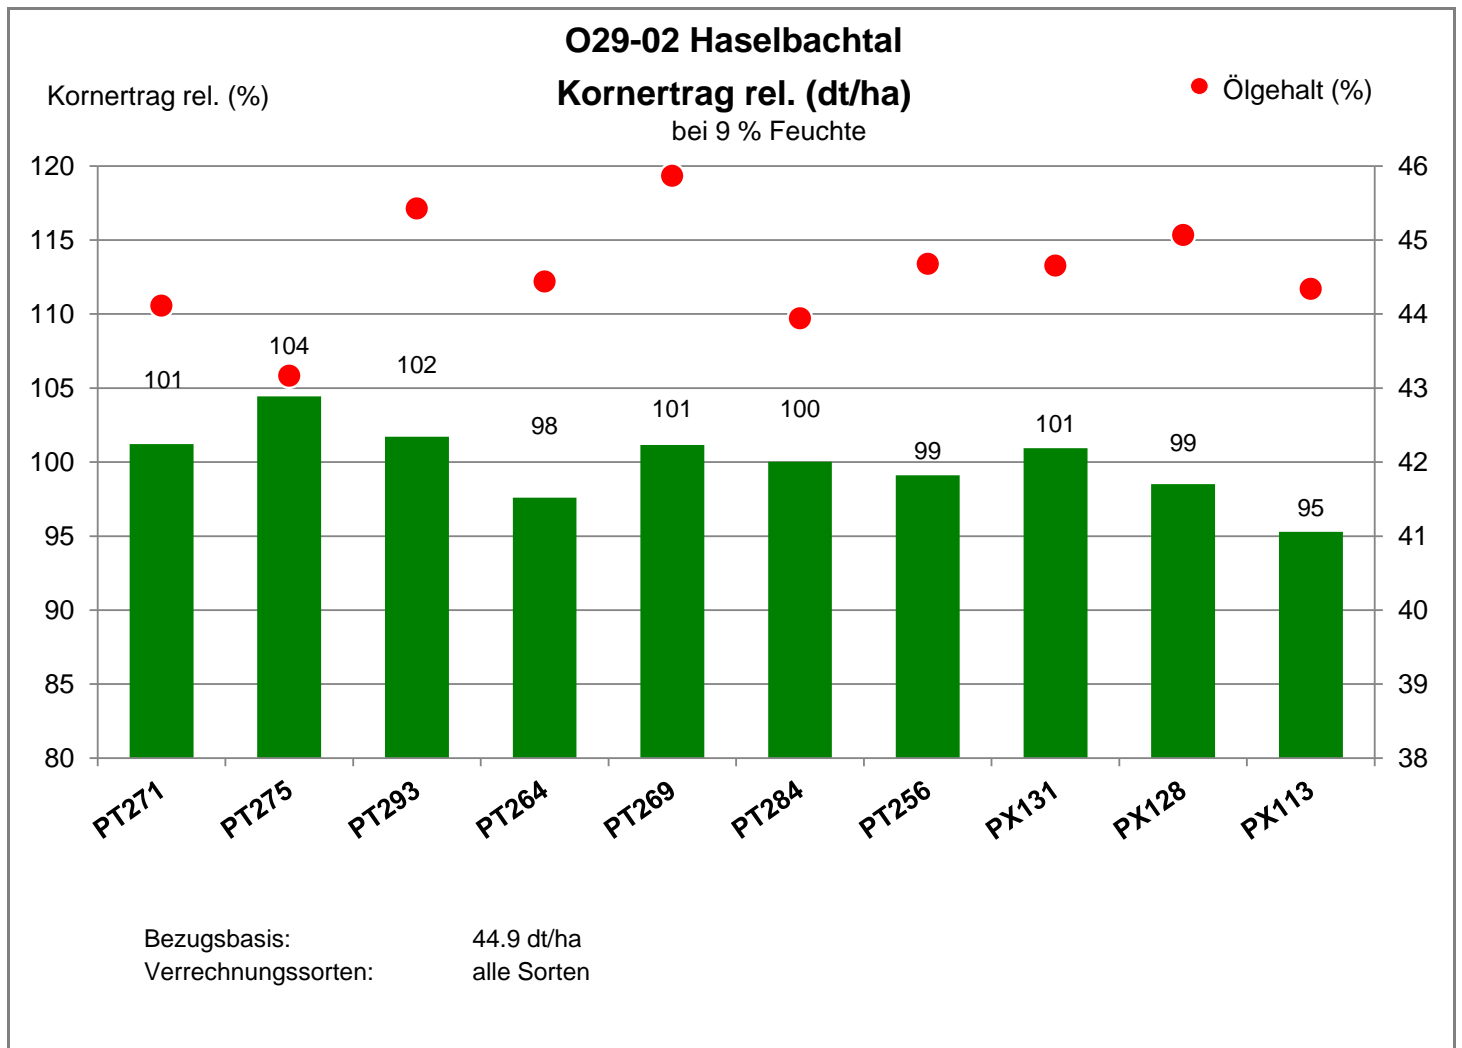

01920 Haselbachtal

Landkreis Bautzen  
 Anbaugebiet Lößstandorte (Mittel- und Ostdeutschland)

Verkaufsberater:  
 Kießlich  
 Mobil: 0170/6344586

Aussaat: 25.08.2019

Ernte: 24.07.2020

01920 Haselbachtal

Landkreis Bautzen  
 Anbaugebiet Lößstandorte (Mittel- und Ostdeutschland)

Verkaufsberater:  
 Kießlich  
 Mobil: 0170/6344586

Aussaat: 25.08.2019

Ernte: 24.07.2020

01920 Haselbachtal

Landkreis Bautzen  
 Anbaugebiet Lößstandorte (Mittel- und Ostdeutschland)

Verkaufsberater:  
 Kießlich  
 Mobil: 0170/6344586

Aussaat: 25.08.2019

Ernte: 24.07.2020

**O29-02 Haselbachtal**

01920 Haselbachtal

Landkreis Bautzen  
 Anbaugebiet Lößstandorte (Mittel- und Ostdeutschland)

Verkaufsberater:  
 Kießlich  
 Mobil: 0170/6344586

Aussaat: 25.08.2019

Ernte: 24.07.2020

**O29-02 Haselbachtal**