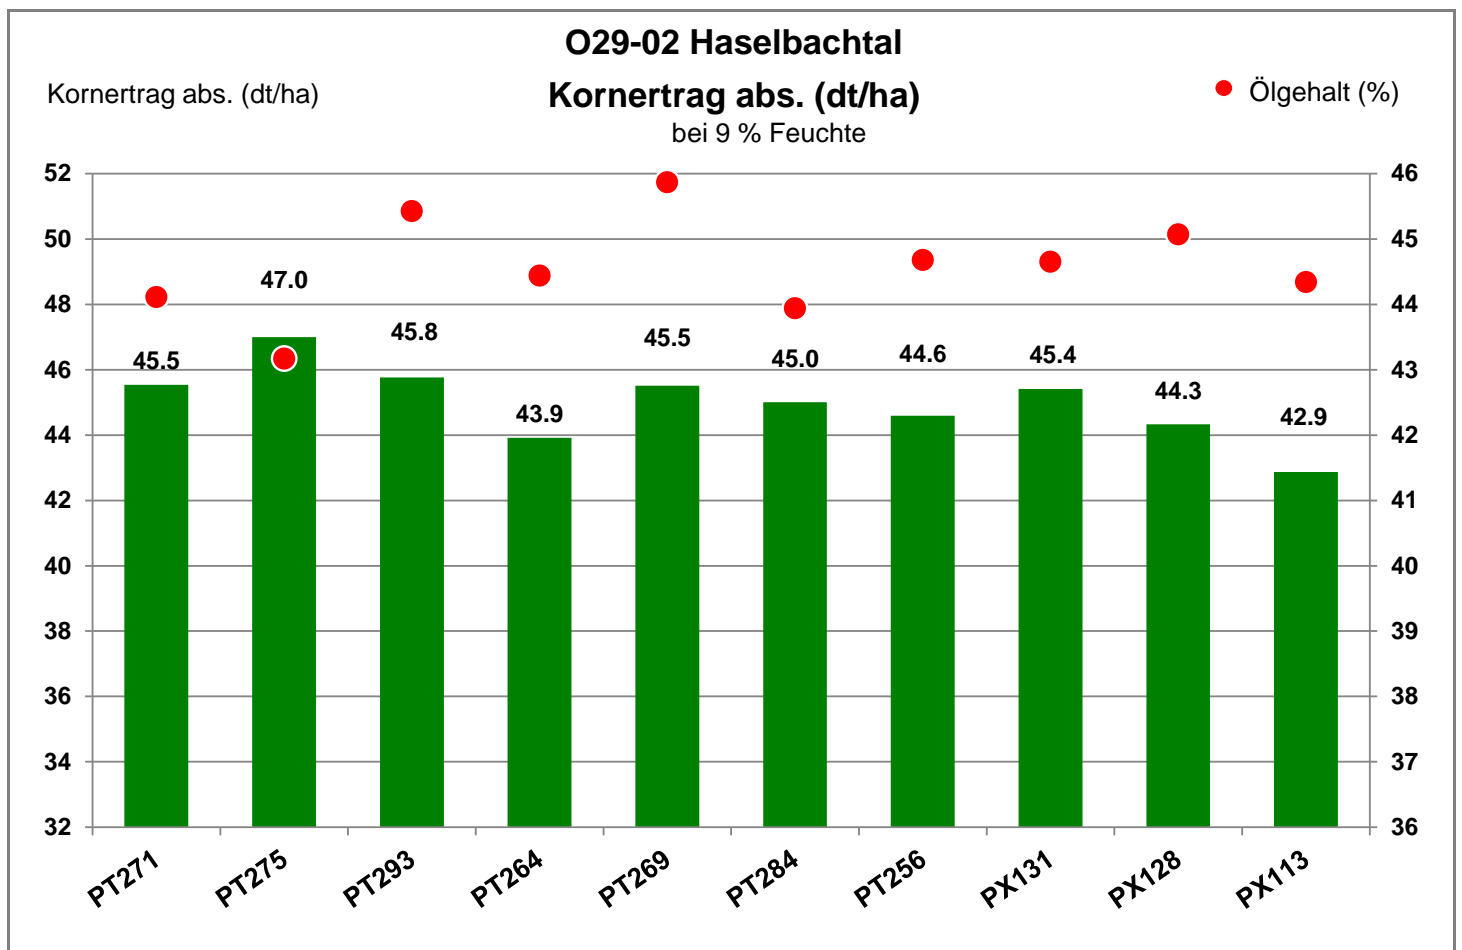

01920 Haselbachtal

Landkreis Bautzen  
 Anbaugebiet Lößstandorte (Mittel- und Ostdeutschland)

Verkaufsberater:  
 Kießlich  
 Mobil: 0170/6344586

Aussaat: 25.08.2019

Ernte: 24.07.2020

01920 Haselbachtal

Landkreis Bautzen  
 Anbaugebiet Lößstandorte (Mittel- und Ostdeutschland)

Verkaufsberater:  
 Kießlich  
 Mobil: 0170/6344586

Aussaat: 25.08.2019

Ernte: 24.07.2020

01920 Haselbachtal

Landkreis Bautzen  
 Anbaugebiet Lößstandorte (Mittel- und Ostdeutschland)

Verkaufsberater:  
 Kießlich  
 Mobil: 0170/6344586

Aussaat: 25.08.2019

Ernte: 24.07.2020

**O29-02 Haselbachtal**

01920 Haselbachtal

Landkreis Bautzen  
 Anbaugebiet Lößstandorte (Mittel- und Ostdeutschland)

Verkaufsberater:  
 Kießlich  
 Mobil: 0170/6344586

Aussaat: 25.08.2019

Ernte: 24.07.2020

**O29-02 Haselbachtal**