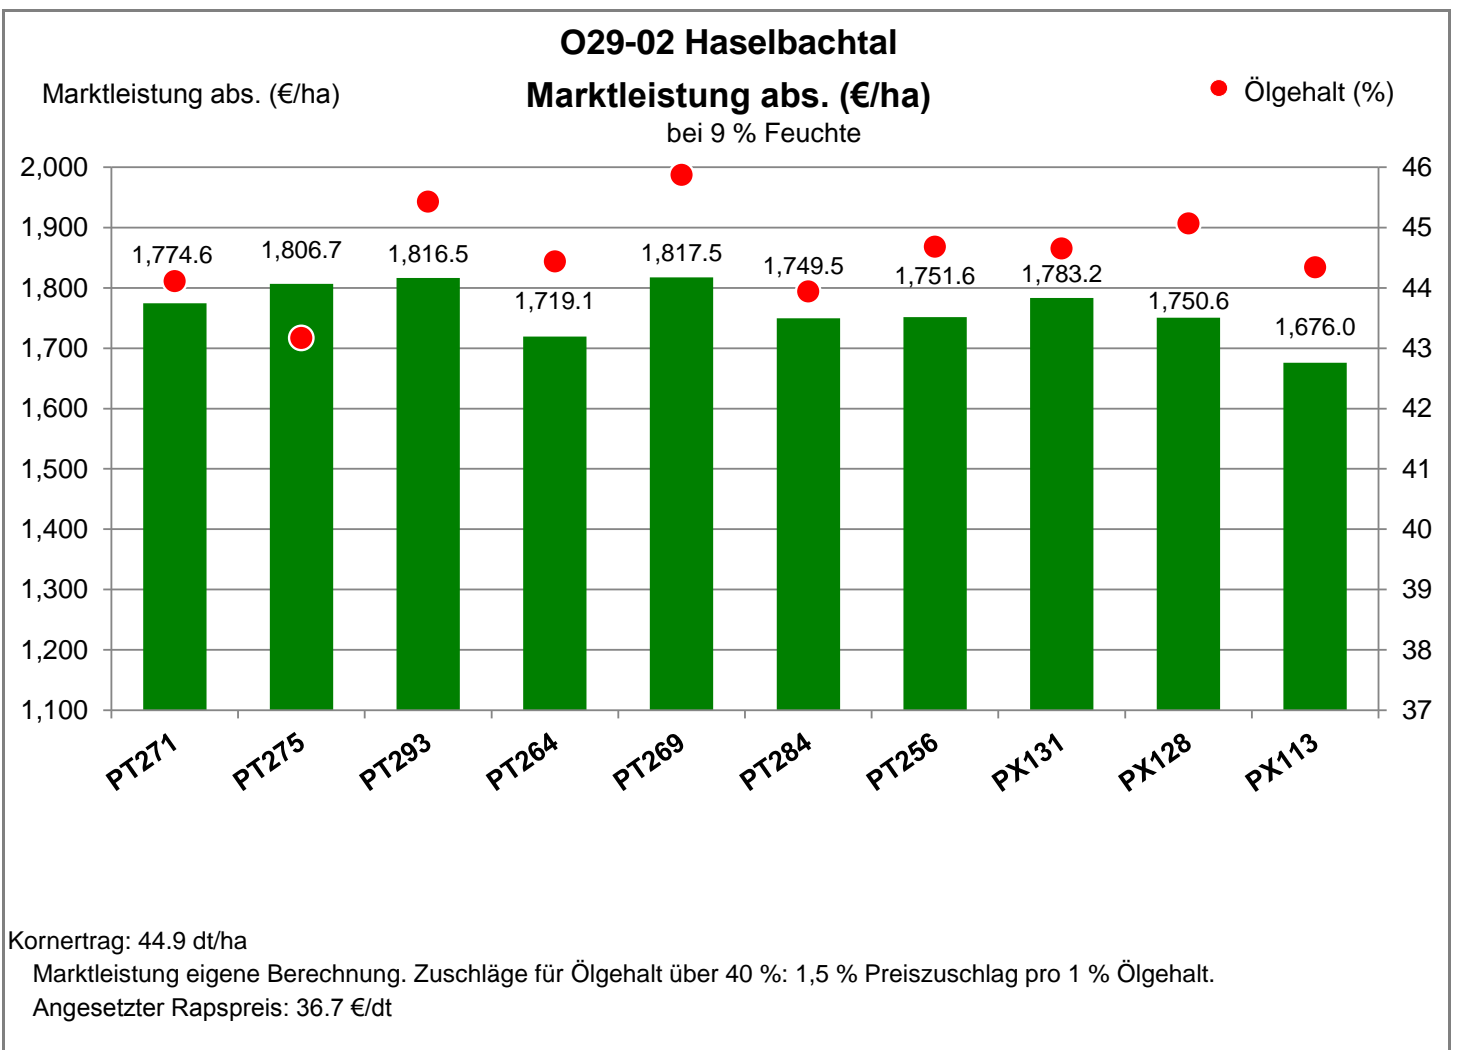

Verkaufsberater:  
 Kießlich  
 Mobil: 0170/6344586

Aussaat: 25.08.2019

Ernte: 24.07.2020

01920 Haselbachtal

Landkreis Bautzen  
 Anbaugebiet Lößstandorte (Mittel- und Ostdeutschland)

Verkaufsberater:  
 Kießlich  
 Mobil: 0170/6344586

Aussaat: 25.08.2019

Ernte: 24.07.2020

**O29-02 Haselbachtal**

01920 Haselbachtal

Landkreis Bautzen  
 Anbaugebiet Lößstandorte (Mittel- und Ostdeutschland)

Verkaufsberater:  
 Kießlich  
 Mobil: 0170/6344586

Aussaat: 25.08.2019

Ernte: 24.07.2020

**O29-02 Haselbachtal**