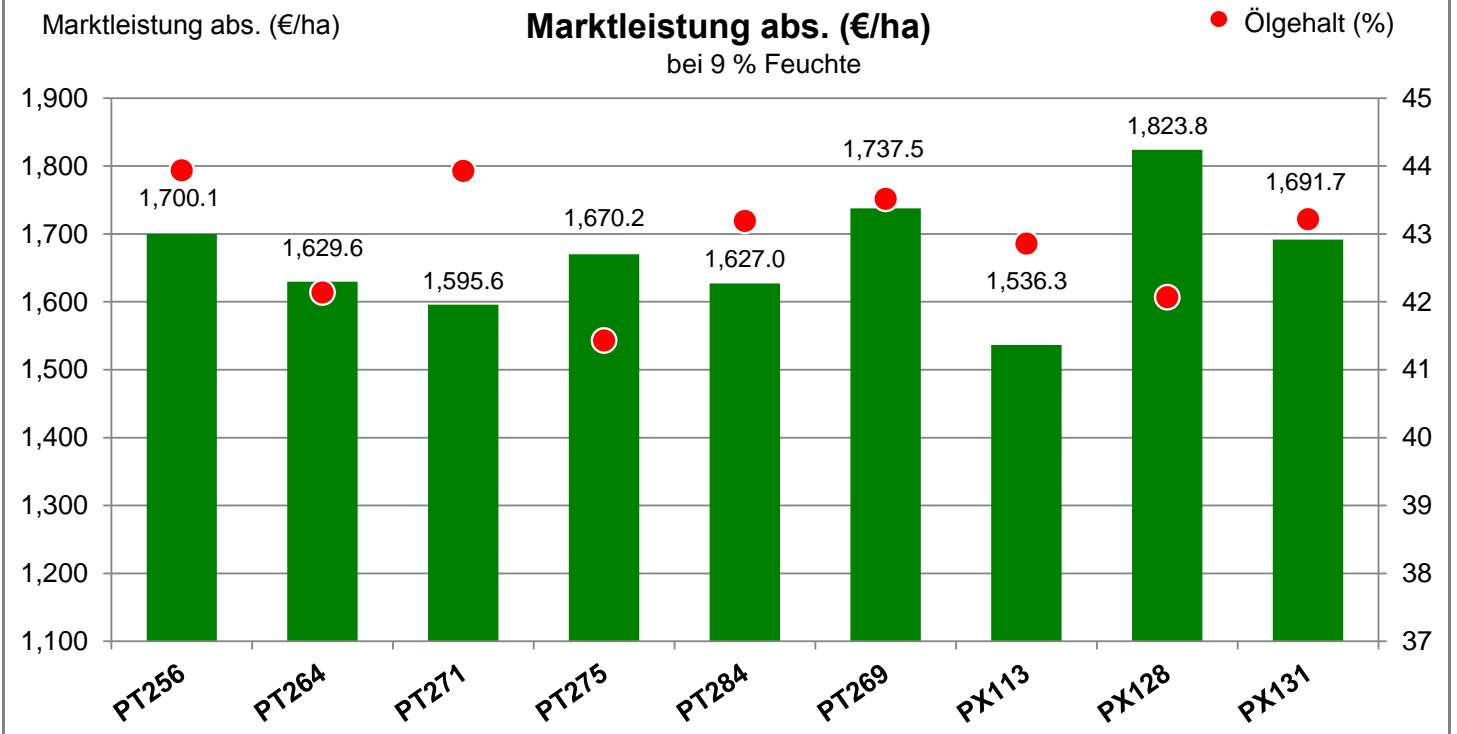

Verkaufsberater:
 Kießlich
 Mobil: 0170/6344586

Aussaat: 24.08.2019

Ernte: 02.08.2020

O29-01 Löbau

Kornertrag rel. (%)

Kornertrag rel. (dt/ha)
 bei 9 % Feuchte

● Ölgehalt (%)

Bezugsbasis: 43.7 dt/ha
 Verrechnungssorten: Alle Sorten

02708 Löbau

Landkreis Görlitz
 Anbaugebiet Lößstandorte (Mittel- und Ostdeutschland)

Verkaufsberater:
 Kießlich
 Mobil: 0170/6344586

Aussaat: 24.08.2019

Ernte: 02.08.2020

O29-01 Löbau

Kornertrag: 43.7 dt/ha

Marktleistung eigene Berechnung. Zuschläge für Ölgehalt über 40 %: 1,5 % Preiszuschlag pro 1 % Ölgehalt.

Angesetzter Rapspreis: 36.7 €/dt

02708 Löbau

Landkreis Görlitz
 Anbaugebiet Lößstandorte (Mittel- und Ostdeutschland)

Verkaufsberater:
 Kießlich
 Mobil: 0170/6344586

Aussaat: 24.08.2019

Ernte: 02.08.2020

O29-01 Löbau

Bezugsbasis: 1,677 €/ha
 Verrechnungssorten: Alle Sorten

Kornertrag: 43.7 dt/ha

Marktleistung eigene Berechnung. Zuschläge für Ölgehalt über 40 %: 1,5 % Preiszuschlag pro 1 % Ölgehalt.