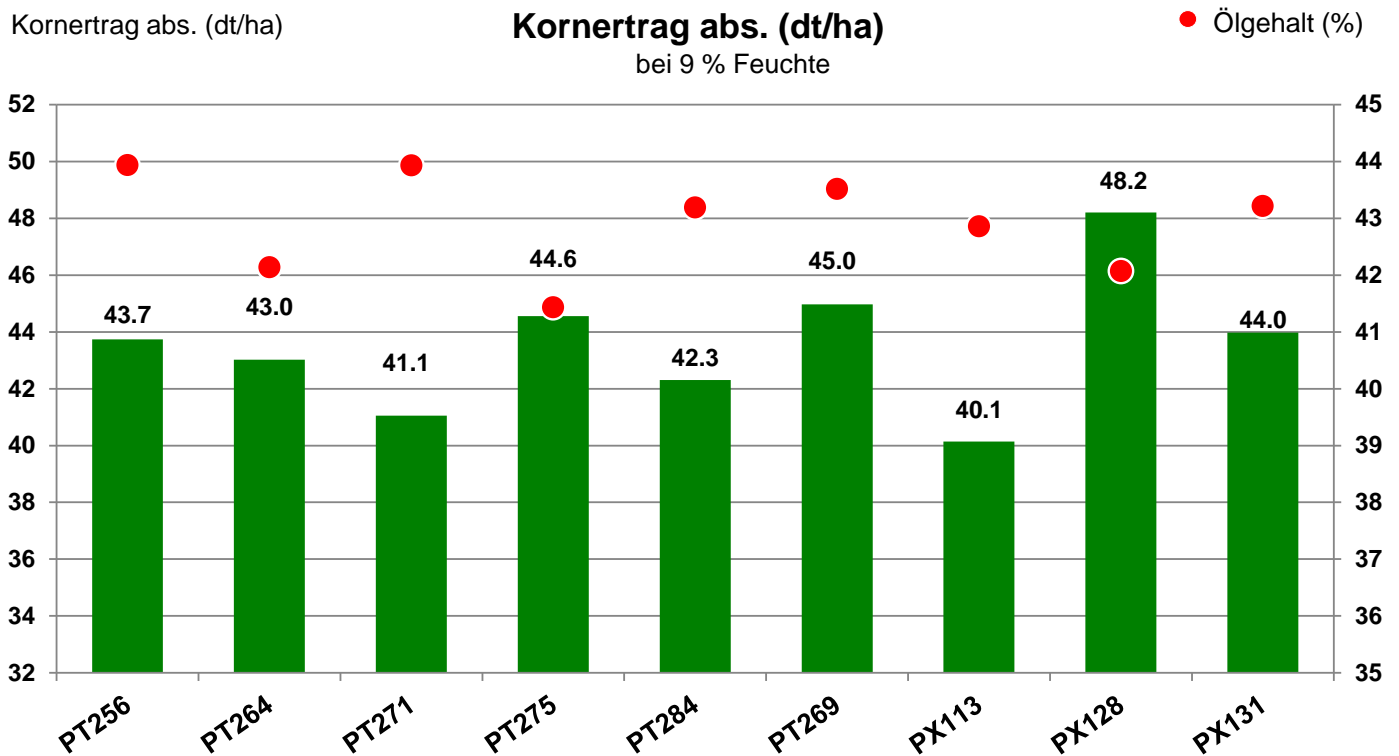

02708 Löbau

Landkreis Görlitz
 Anbaugebiet Lößstandorte (Mittel- und Ostdeutschland)

Verkaufsberater:
 Kießlich
 Mobil: 0170/6344586

Aussaat: 24.08.2019

Ernte: 02.08.2020

O29-01 Löbau

02708 Löbau

Landkreis Görlitz
 Anbaugebiet Lößstandorte (Mittel- und Ostdeutschland)

Verkaufsberater:
 Kießlich
 Mobil: 0170/6344586

Aussaat: 24.08.2019

Ernte: 02.08.2020

O29-01 Löbau

Kornertrag rel. (%)

Kornertrag rel. (dt/ha)
 bei 9 % Feuchte

● Ölgehalt (%)

Bezugsbasis: 43.7 dt/ha
 Verrechnungssorten: Alle Sorten

02708 Löbau

Landkreis Görlitz
 Anbaugebiet Lößstandorte (Mittel- und Ostdeutschland)

Verkaufsberater:
 Kießlich
 Mobil: 0170/6344586

Aussaat: 24.08.2019

Ernte: 02.08.2020

O29-01 Löbau

Kornertrag: 43.7 dt/ha

Marktleistung eigene Berechnung. Zuschläge für Ölgehalt über 40 %: 1,5 % Preiszuschlag pro 1 % Ölgehalt.

Angesetzter Rapspreis: 36.7 €/dt

02708 Löbau

Landkreis Görlitz
 Anbaugebiet Lößstandorte (Mittel- und Ostdeutschland)