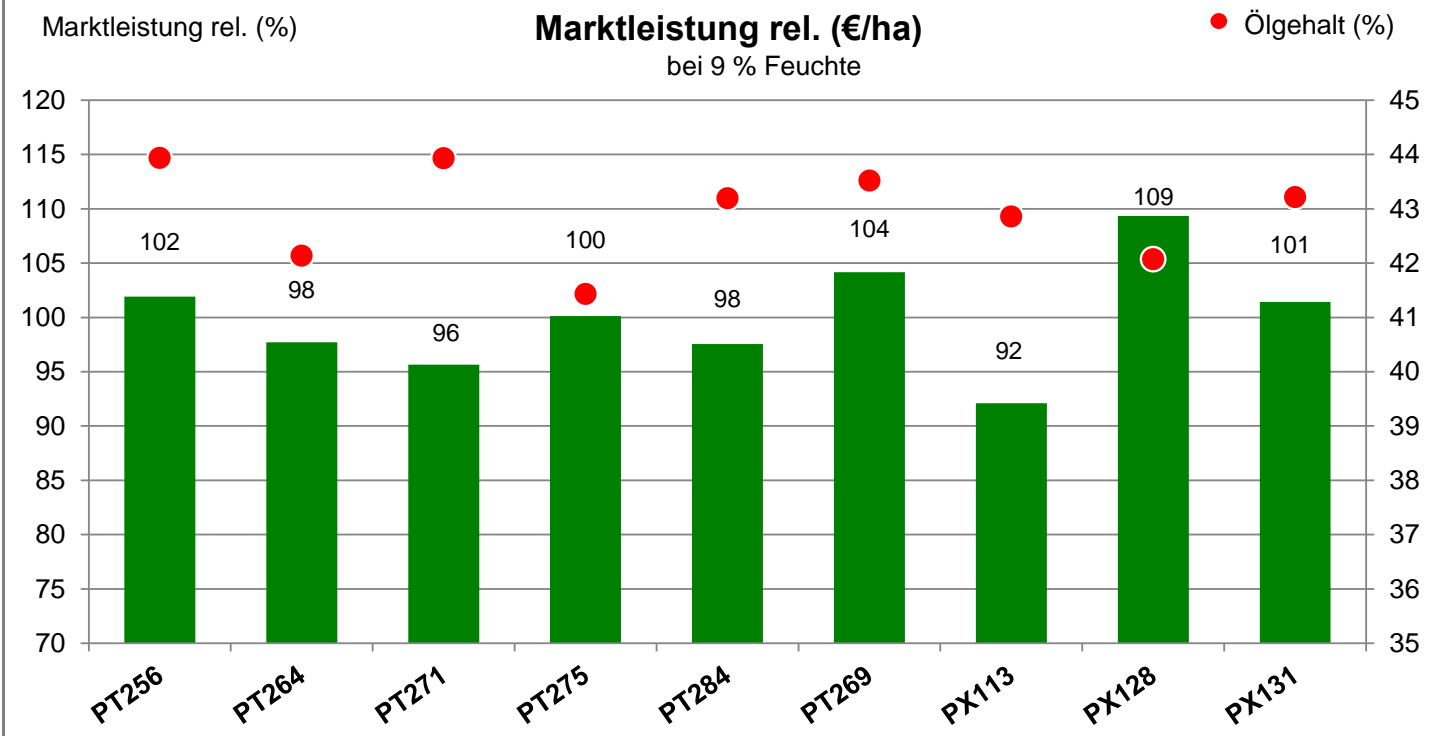

02708 Löbau

Landkreis Görlitz
 Anbaugebiet Lößstandorte (Mittel- und Ostdeutschland)

Verkaufsberater:
 Kießlich
 Mobil: 0170/6344586

Aussaat: 24.08.2019

Ernte: 02.08.2020

O29-01 Löbau

Kornertrag: 43.7 dt/ha

Marktleistung eigene Berechnung. Zuschläge für Ölgehalt über 40 %: 1,5 % Preiszuschlag pro 1 % Ölgehalt.

Angesetzter Rapspreis: 36.7 €/dt

02708 Löbau

Landkreis Görlitz
 Anbaugebiet Lößstandorte (Mittel- und Ostdeutschland)

Verkaufsberater:
 Kießlich
 Mobil: 0170/6344586

Aussaat: 24.08.2019

Ernte: 02.08.2020

O29-01 Löbau

Bezugsbasis: 1,677 €/ha
 Verrechnungssorten: Alle Sorten

Kornertrag: 43.7 dt/ha

Marktleistung eigene Berechnung. Zuschläge für Ölgehalt über 40 %: 1,5 % Preiszuschlag pro 1 % Ölgehalt.