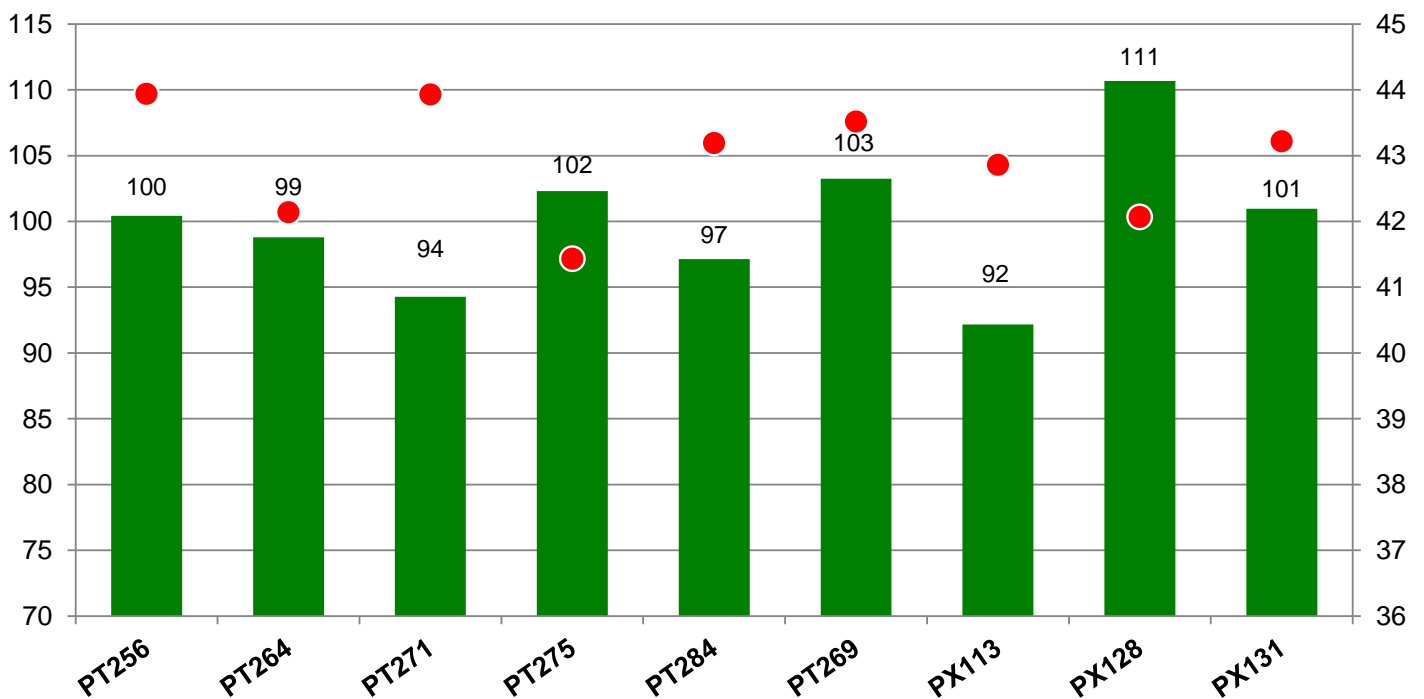

Verkaufsberater:
 Kießlich
 Mobil: 0170/6344586

Aussaat: 24.08.2019

Ernte: 02.08.2020

O29-01 Löbau

Kornertrag rel. (%)

Kornertrag rel. (dt/ha)
 bei 9 % Feuchte

● Ölgehalt (%)

Bezugsbasis: 43.7 dt/ha
 Verrechnungssorten: Alle Sorten

02708 Löbau

Landkreis Görlitz
 Anbaugebiet Lößstandorte (Mittel- und Ostdeutschland)

Verkaufsberater:
 Kießlich
 Mobil: 0170/6344586

Aussaat: 24.08.2019

Ernte: 02.08.2020

O29-01 Löbau

Kornertrag: 43.7 dt/ha

Marktleistung eigene Berechnung. Zuschläge für Ölgehalt über 40 %: 1,5 % Preiszuschlag pro 1 % Ölgehalt.

Angesetzter Rapspreis: 36.7 €/dt

02708 Löbau

Landkreis Görlitz
 Anbaugebiet Lößstandorte (Mittel- und Ostdeutschland)

Verkaufsberater:
 Kießlich
 Mobil: 0170/6344586

Aussaat: 24.08.2019

Ernte: 02.08.2020

O29-01 Löbau

Bezugsbasis: 1,677 €/ha
 Verrechnungssorten: Alle Sorten

Kornertrag: 43.7 dt/ha

Marktleistung eigene Berechnung. Zuschläge für Ölgehalt über 40 %: 1,5 % Preiszuschlag pro 1 % Ölgehalt.