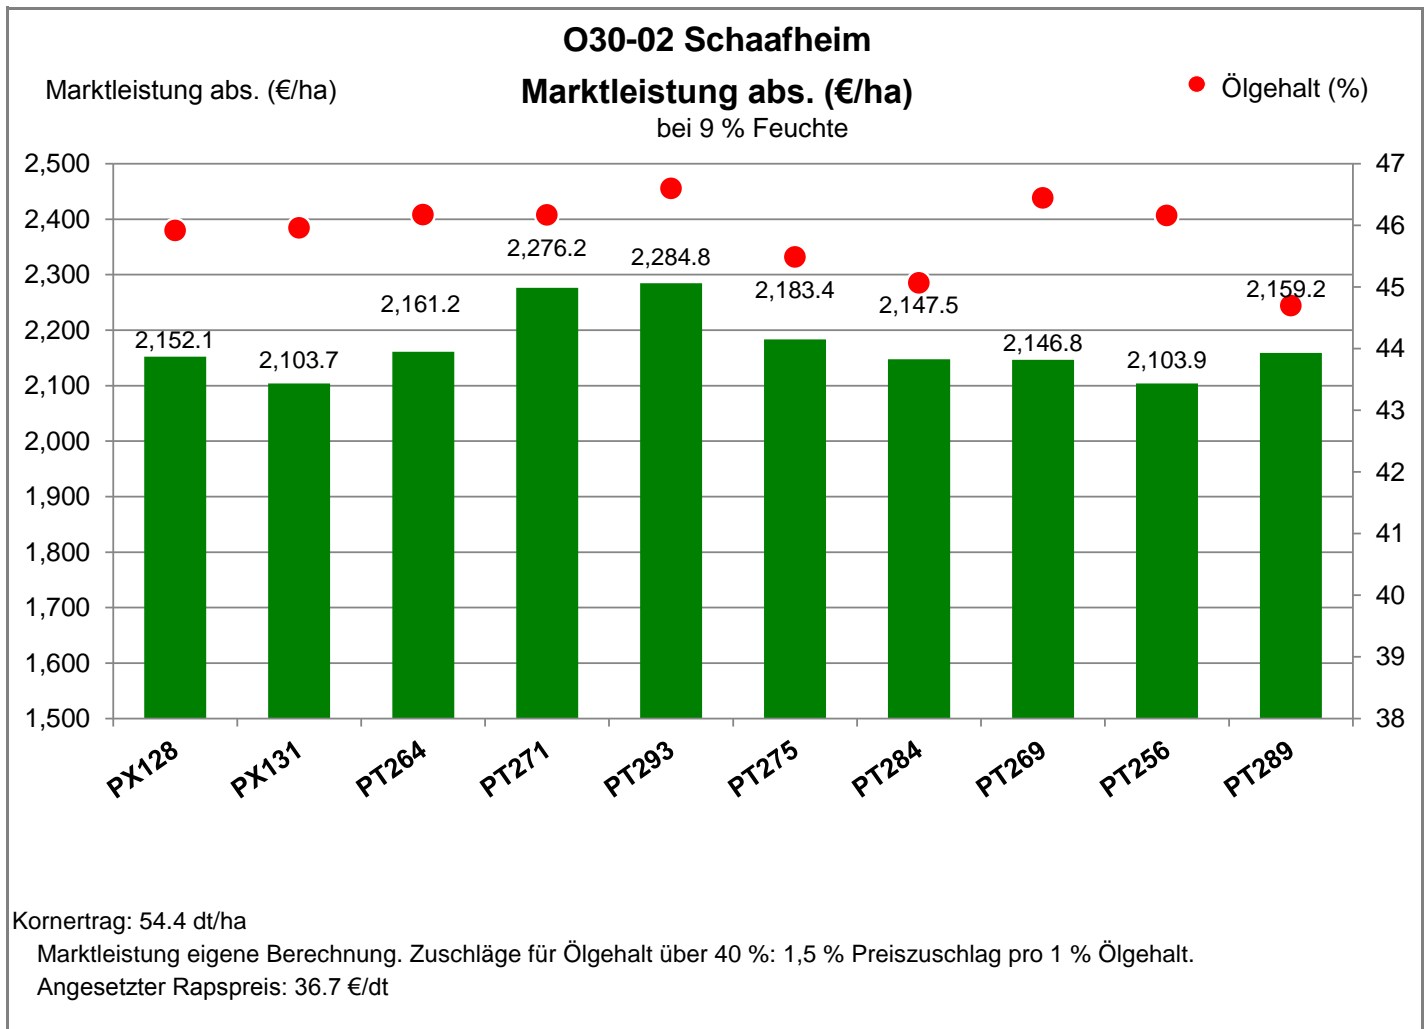

Aussaat: 29.08.2019

Ernte: 14.07.2020

64850 Schaafheim - Radheim

Landkreis Darmstadt-Dieburg
 Anbauregion Wärmelagen Südwest

Verkaufsberater:
 Hossmann
 Mobil: 0172-8586937

Aussaat: 29.08.2019

Ernte: 14.07.2020