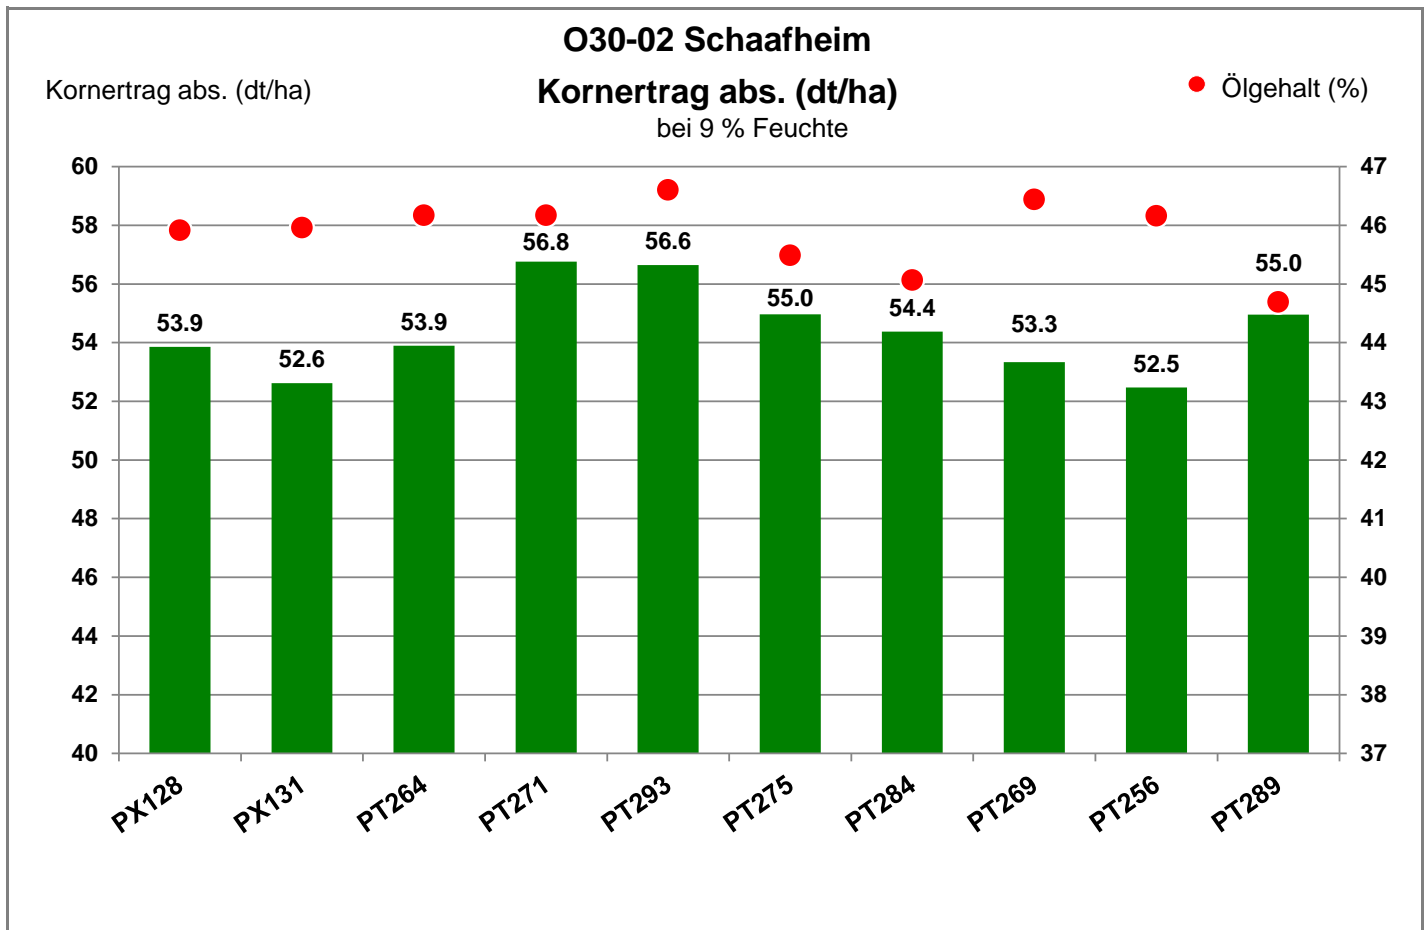

64850 Schaafheim - Radheim

Landkreis Darmstadt-Dieburg
Anbauregion Wärmelagen Südwest

Verkaufsberater:
Hossmann
Mobil: 0172-8586937

Aussaat: 29.08.2019

Ernte: 14.07.2020