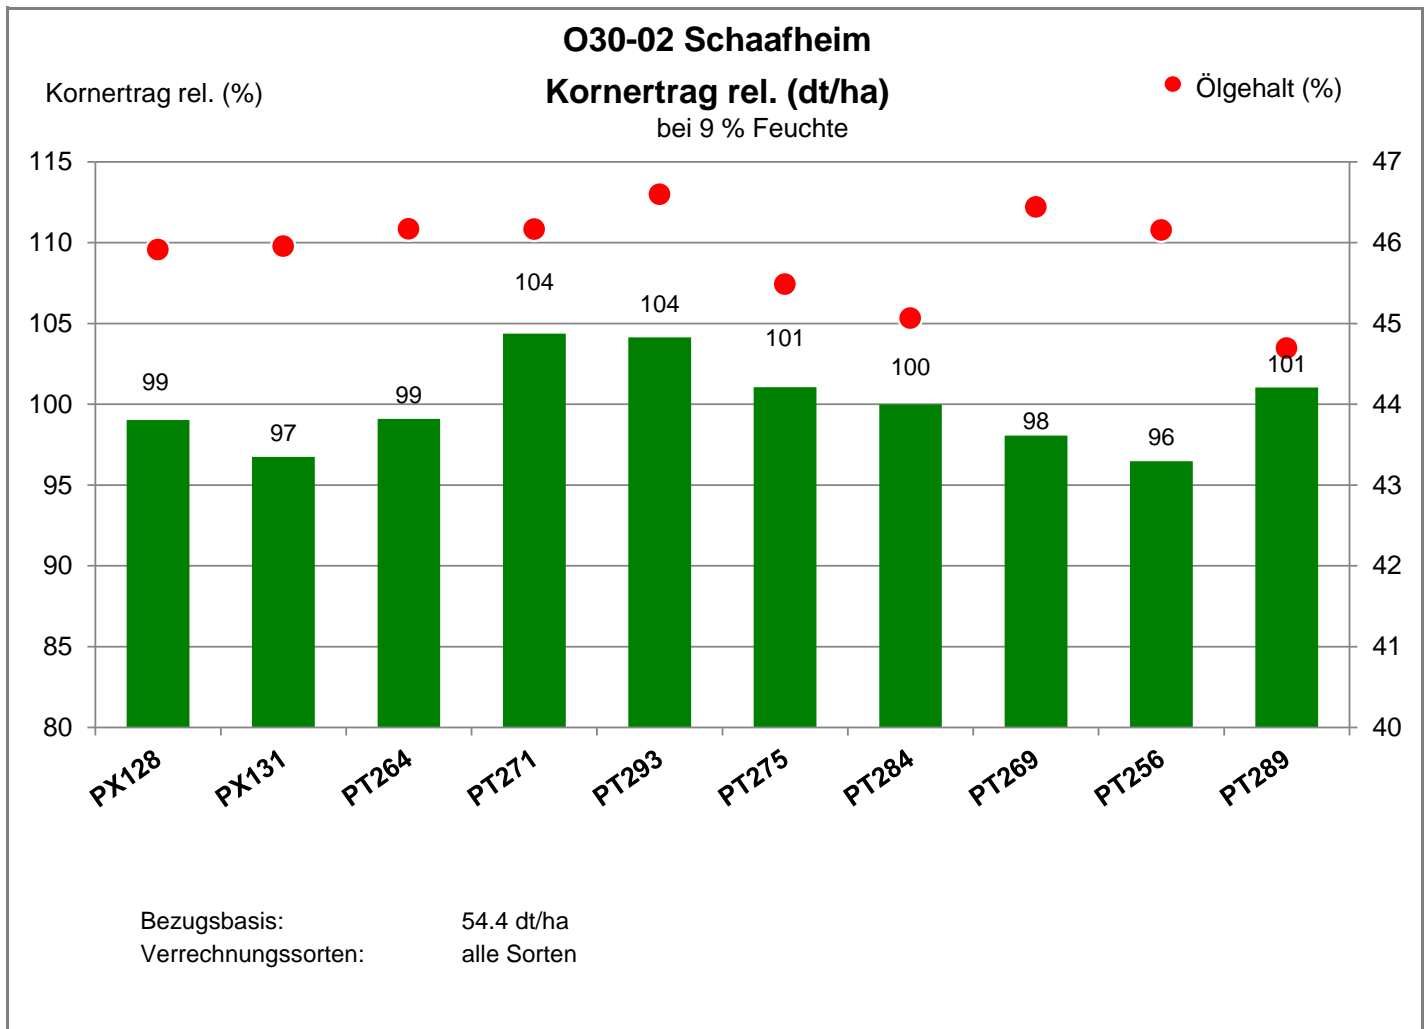

64850 Schaafheim - Radheim

Landkreis Darmstadt-Dieburg
Anbauregion Wärmelagen Südwest

Verkaufsberater:
Hossmann
Mobil: 0172-8586937

Aussaat: 29.08.2019

Ernte: 14.07.2020