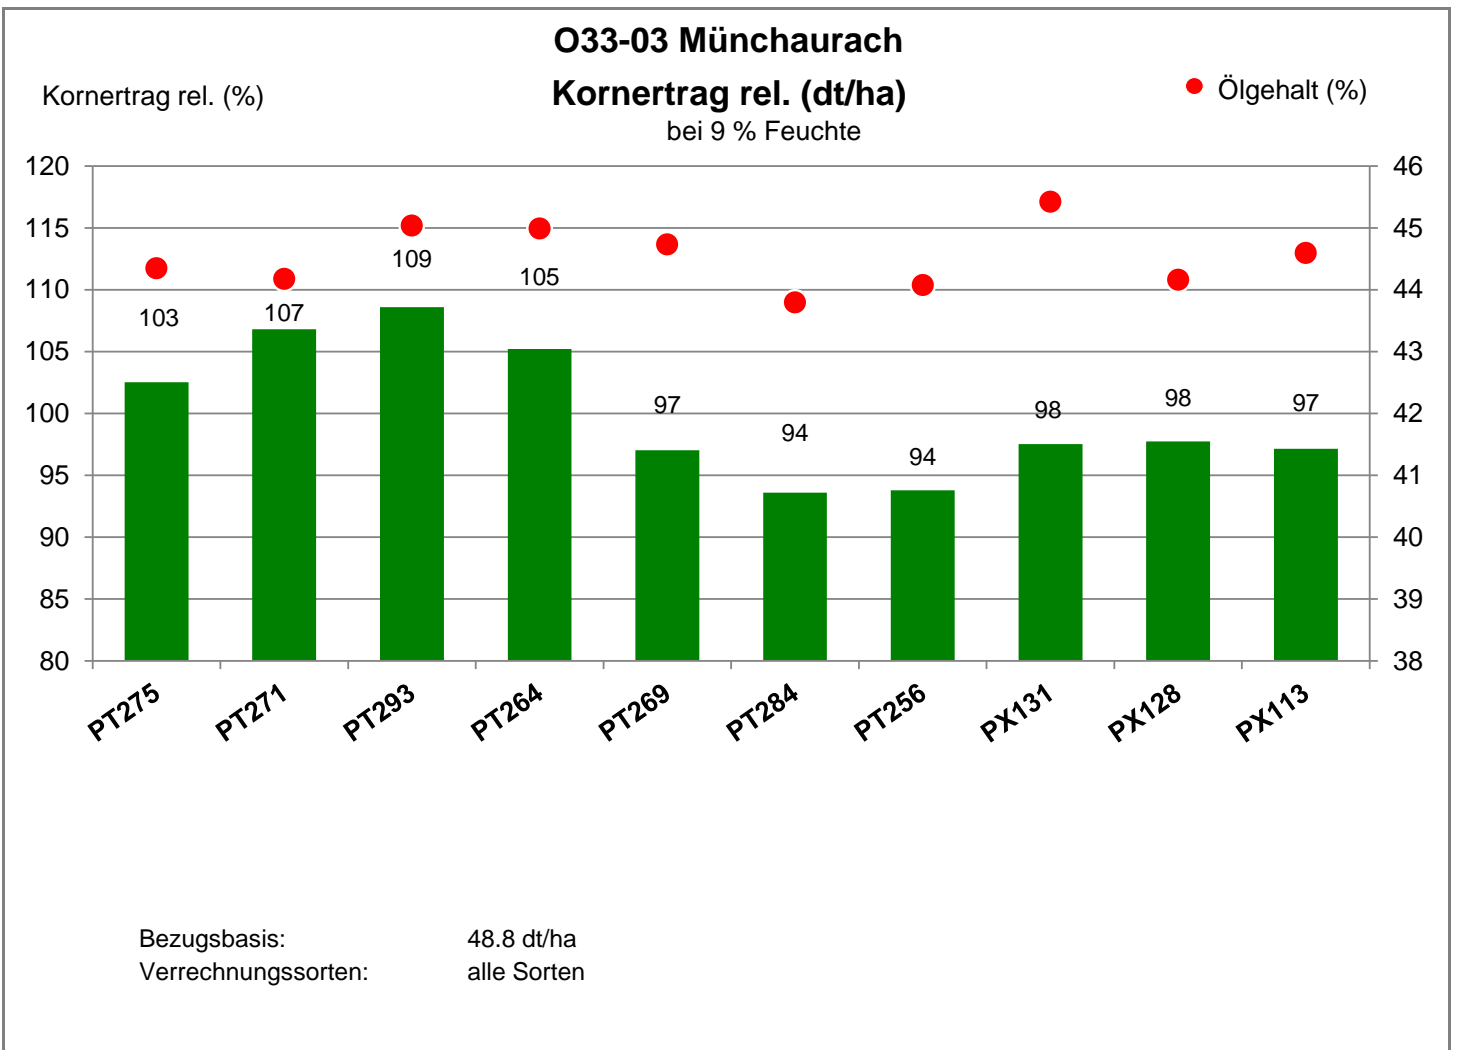

91086 Münchaurach - Unterreichenbach

Landkreis Erlangen-Höchstadt
 Anbaugebiet Fränkische Platte, Jura

Verkaufsberater:
 Dorn
 Mobil: 0151/57931402

Aussaat: 23.08.2019

Ernte: 20.07.2020

91086 Münchaurach - Unterreichenbach

Landkreis Erlangen-Höchstadt
 Anbaugebiet Fränkische Platte, Jura

Verkaufsberater:
 Dorn
 Mobil: 0151/57931402

Aussaat: 23.08.2019

Ernte: 20.07.2020

91086 Münchaurach - Unterreichenbach

Landkreis Erlangen-Höchstadt
 Anbaugebiet Fränkische Platte, Jura

Marktleistung eigene Berechnung. Zuschläge für Ölgehalt über 40 %: 1,5 % Preiszuschlag pro 1 % Ölgehalt.

Angesetzter Rapspreis: 36.7 €/dt

Pioneer Winterraps PACTS®-Streifenversuch 2020

Einzelstandort

91086 Münchaurach - Unterreichenbach

● Ölgehalt (%)

bei 9 % Feuchte

Bezugsbasis: 1,911 €/ha
Verrechnungssorten: alle Sorten

Kornertrag: 48.8 dt/ha

Marktleistung eigene Berechnung. Zuschläge für Ölgehalt über 40 %: 1,5 % Preiszuschlag pro 1 % Ölgehalt.