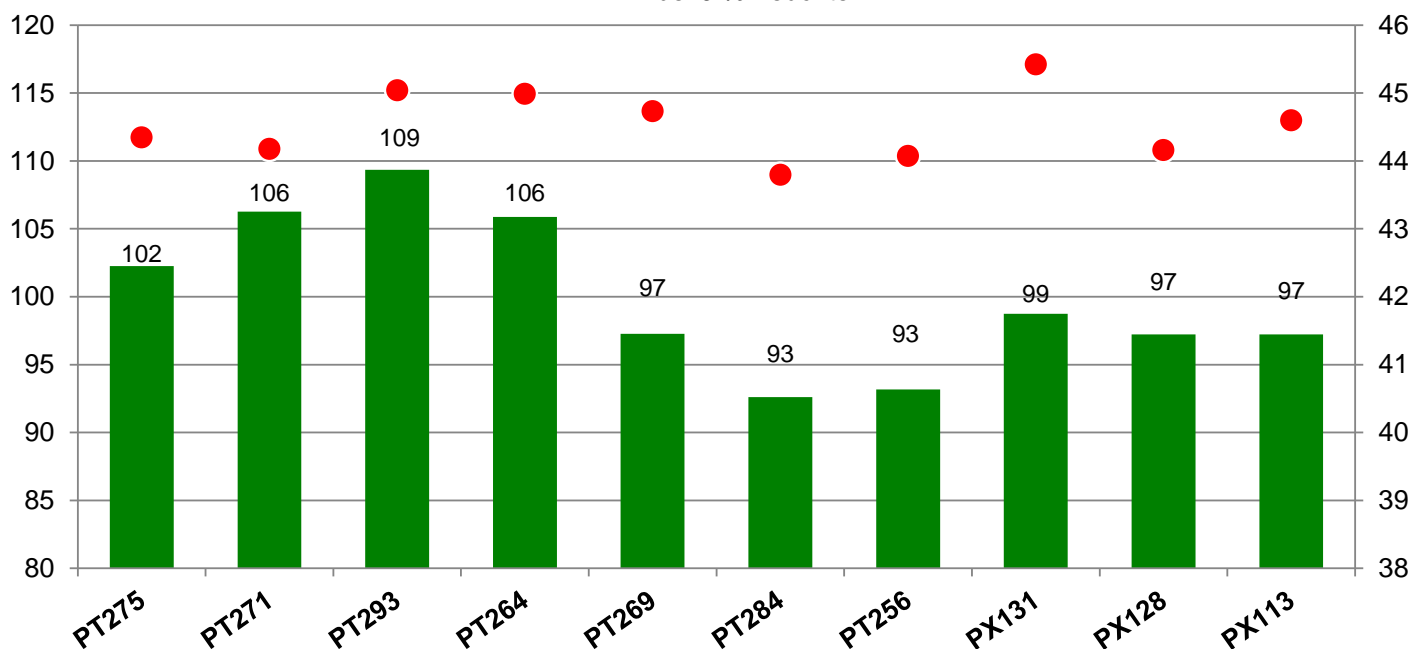

Marktleistung eigene Berechnung. Zuschläge für Ölgehalt über 40 %: 1,5 % Preiszuschlag pro 1 % Ölgehalt.

Angesetzter Rapspreis: 36.7 €/dt

Pioneer Winterraps PACTS®-Streifenversuch 2020

Einzelstandort

91086 Münchaurach - Unterreichenbach

Landkreis Erlangen-Höchstadt
Anbaugebiet Fränkische Platte, Jura

Verkaufsberater:
Dorn
Mobil: 0151/57931402

Aussaat: 23.08.2019

Ernte: 20.07.2020

O33-03 Münchaurach

Marktleistung rel. (%)

Marktleistung rel. (€/ha)

● Ölgehalt (%)

bei 9 % Feuchte

Bezugsbasis: 1,911 €/ha
Verrechnungssorten: alle Sorten

Kornertrag: 48.8 dt/ha

Marktleistung eigene Berechnung. Zuschläge für Ölgehalt über 40 %: 1,5 % Preiszuschlag pro 1 % Ölgehalt.