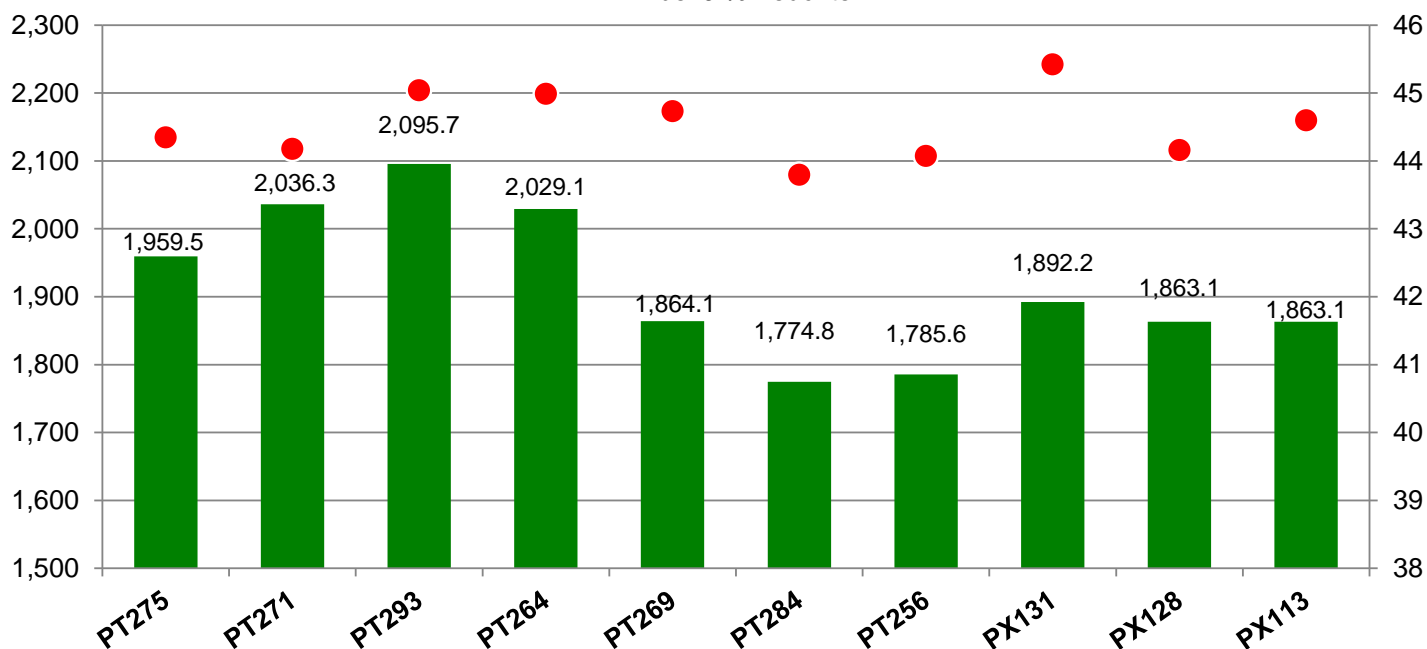

Verkaufsberater:
 Dorn
 Mobil: 0151/57931402

Aussaat: 23.08.2019

Ernte: 20.07.2020

O33-03 Münchaurach

Marktleistung abs. (€/ha)

Marktleistung abs. (€/ha)
 bei 9 % Feuchte

● Ölgehalt (%)

Kornertrag: 48.8 dt/ha

Marktleistung eigene Berechnung. Zuschläge für Ölgehalt über 40 %: 1,5 % Preiszuschlag pro 1 % Ölgehalt.

Angesetzter Rapspreis: 36.7 €/dt

Pioneer Winterraps PACTS®-Streifenversuch 2020

Einzelstandort

91086 Münchaurach - Unterreichenbach

● Ölgehalt (%)

bei 9 % Feuchte

Bezugsbasis: 1,911 €/ha
Verrechnungssorten: alle Sorten

Kornertrag: 48.8 dt/ha

Marktleistung eigene Berechnung. Zuschläge für Ölgehalt über 40 %: 1,5 % Preiszuschlag pro 1 % Ölgehalt.