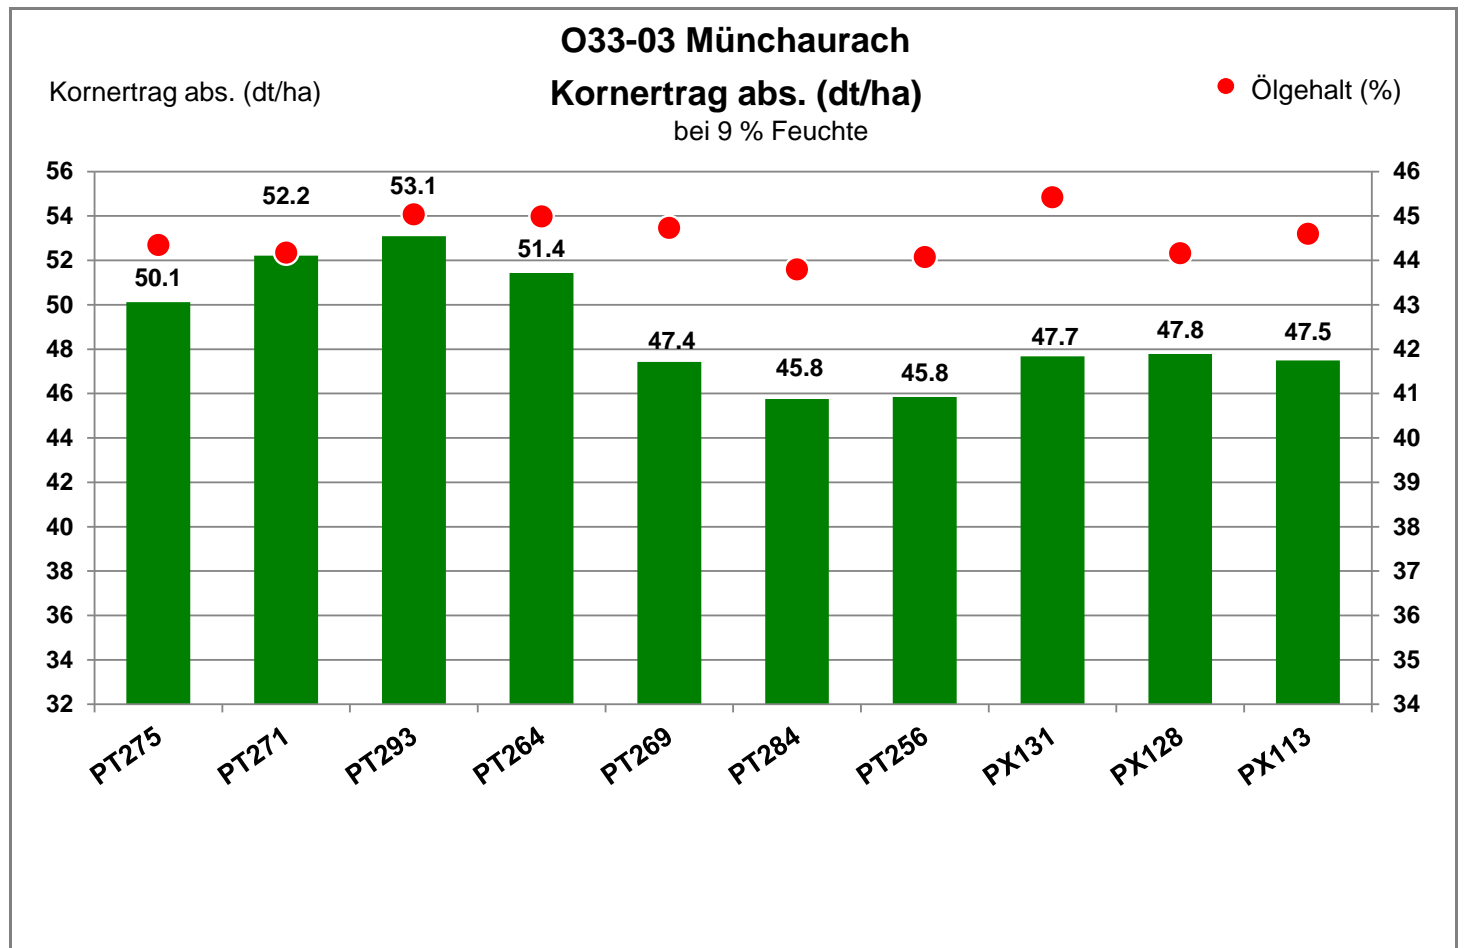

91086 Münchaurach - Unterreichenbach

Landkreis Erlangen-Höchstadt
 Anbaugebiet Fränkische Platte, Jura

Verkaufsberater:
 Dorn
 Mobil: 0151/57931402

Aussaat: 23.08.2019

Ernte: 20.07.2020

91086 Münchaurach - Unterreichenbach

Landkreis Erlangen-Höchstadt
 Anbaugebiet Fränkische Platte, Jura

Verkaufsberater:
 Dorn
 Mobil: 0151/57931402

Aussaat: 23.08.2019

Ernte: 20.07.2020

91086 Münchaurach - Unterreichenbach

Landkreis Erlangen-Höchstadt
 Anbaugebiet Fränkische Platte, Jura

Marktleistung eigene Berechnung. Zuschläge für Ölgehalt über 40 %: 1,5 % Preiszuschlag pro 1 % Ölgehalt.

Angesetzter Rapspreis: 36.7 €/dt

Pioneer Winterraps PACTS®-Streifenversuch 2020

Einzelstandort

91086 Münchaurach - Unterreichenbach

● Ölgehalt (%)

bei 9 % Feuchte

Bezugsbasis: 1,911 €/ha
Verrechnungssorten: alle Sorten

Kornertrag: 48.8 dt/ha

Marktleistung eigene Berechnung. Zuschläge für Ölgehalt über 40 %: 1,5 % Preiszuschlag pro 1 % Ölgehalt.