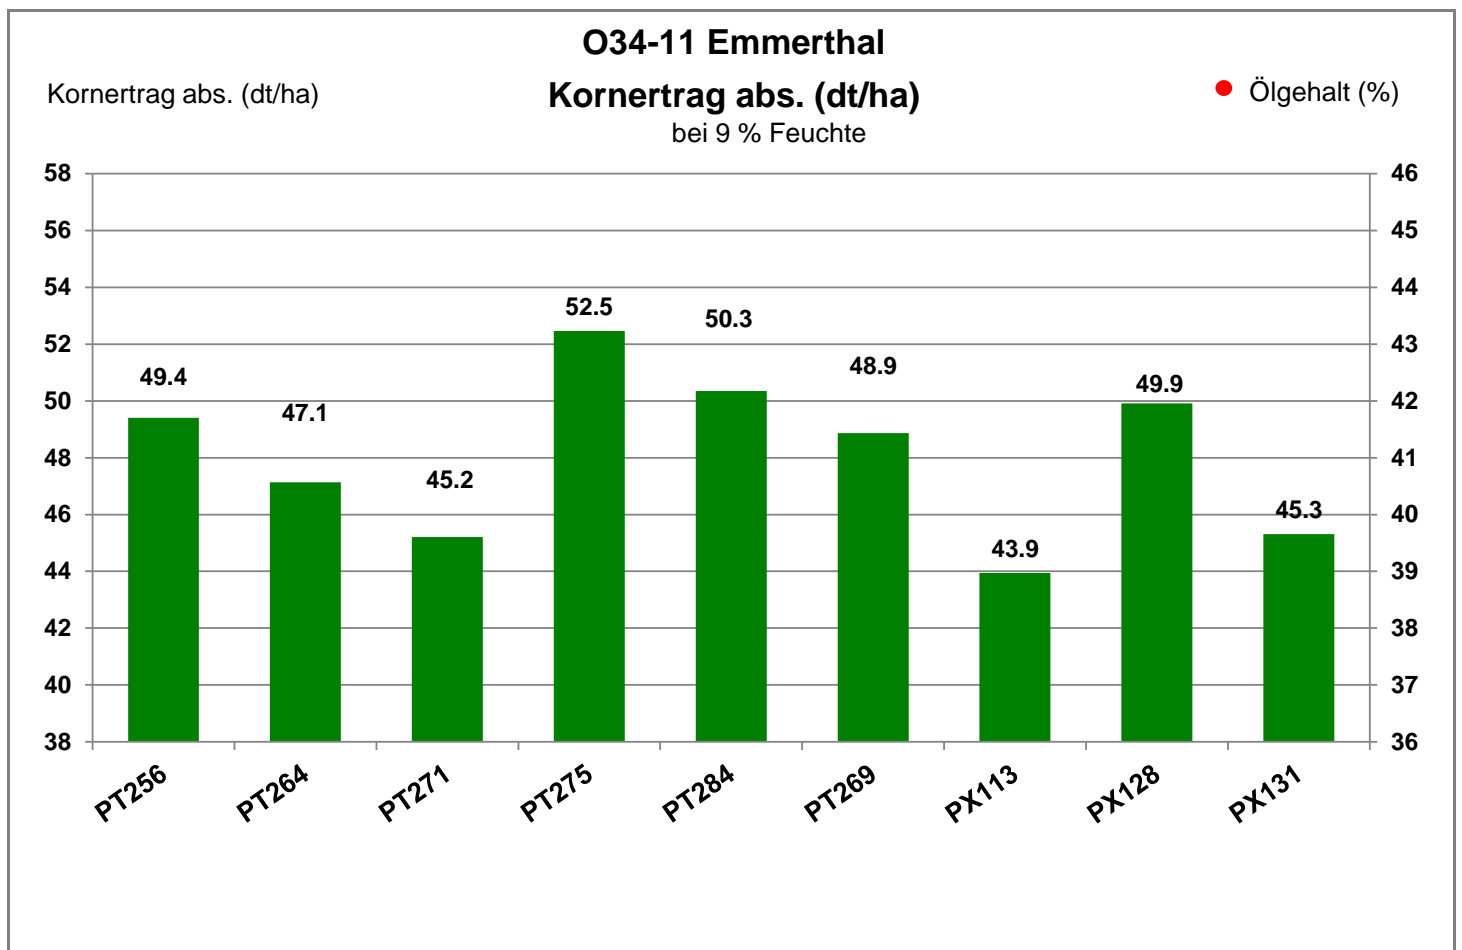

31860 Emmerthal - Grohnde

Landkreis Hameln-Pyrmont  
Anbaugebiet Lehmböden Nordwest

Verkaufsberater:  
Geffers  
Mobil: 0172-9841918

Aussaat: 02.09.2019

Ernte: 30.07.2020

31860 Emmerthal - Grohnde

Landkreis Hameln-Pyrmont  
 Anbaugebiet Lehm Böden Nordwest

Verkaufsberater:  
 Geffers  
 Mobil: 0172-9841918

Aussaat: 02.09.2019

Ernte: 30.07.2020