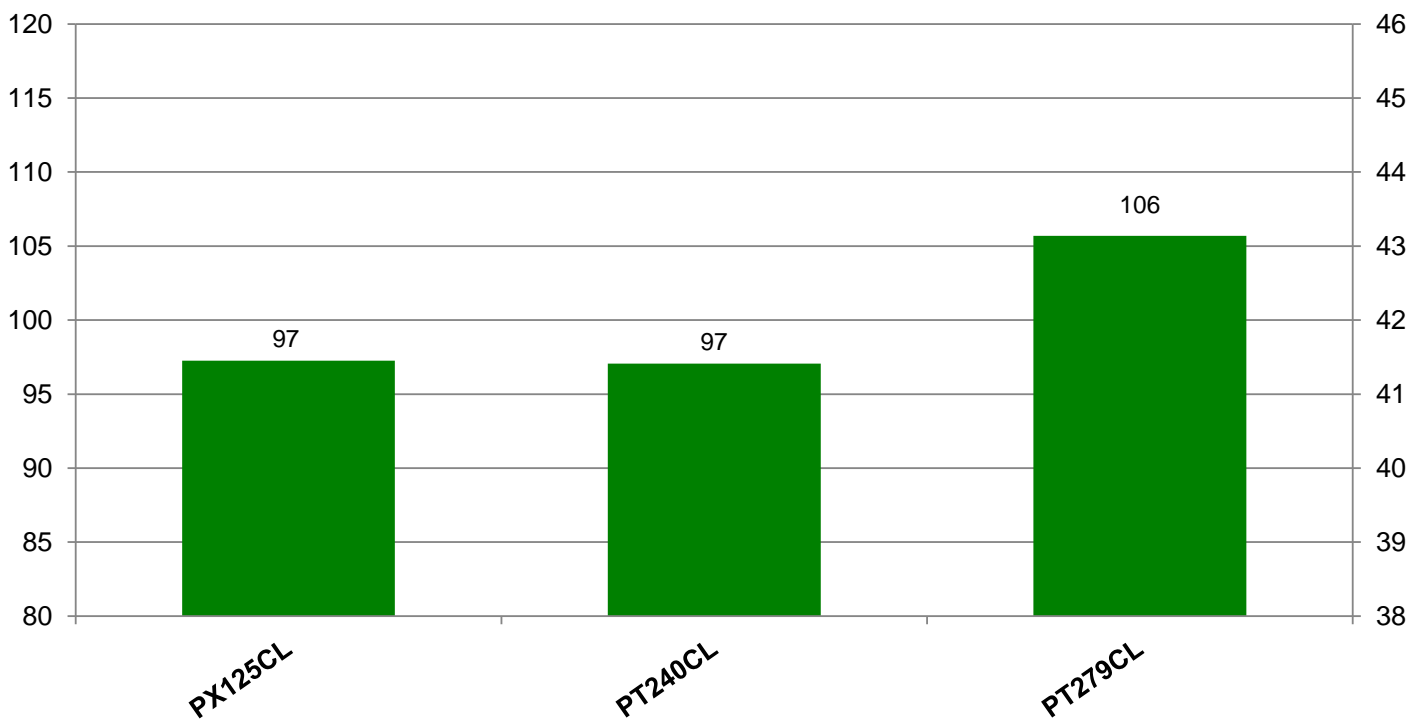

● Ölgehalt (%)

34497 Korbach

Landkreis Waldeck-Frankenberg
Anbaugebiet Höhenlagen Mitte/West

Verkaufsberater:
Hebeler
Mobil: 0170-9610361

Aussaat: 28.08.2019

Ernte: 31.07.2020

O34-10 Korbach

Kornertrag rel. (%)

Kornertrag rel. (dt/ha)
bei 9 % Feuchte

● Ölgehalt (%)

Bezugsbasis: 52.2 dt/ha
Verrechnungssorten: Eintragen