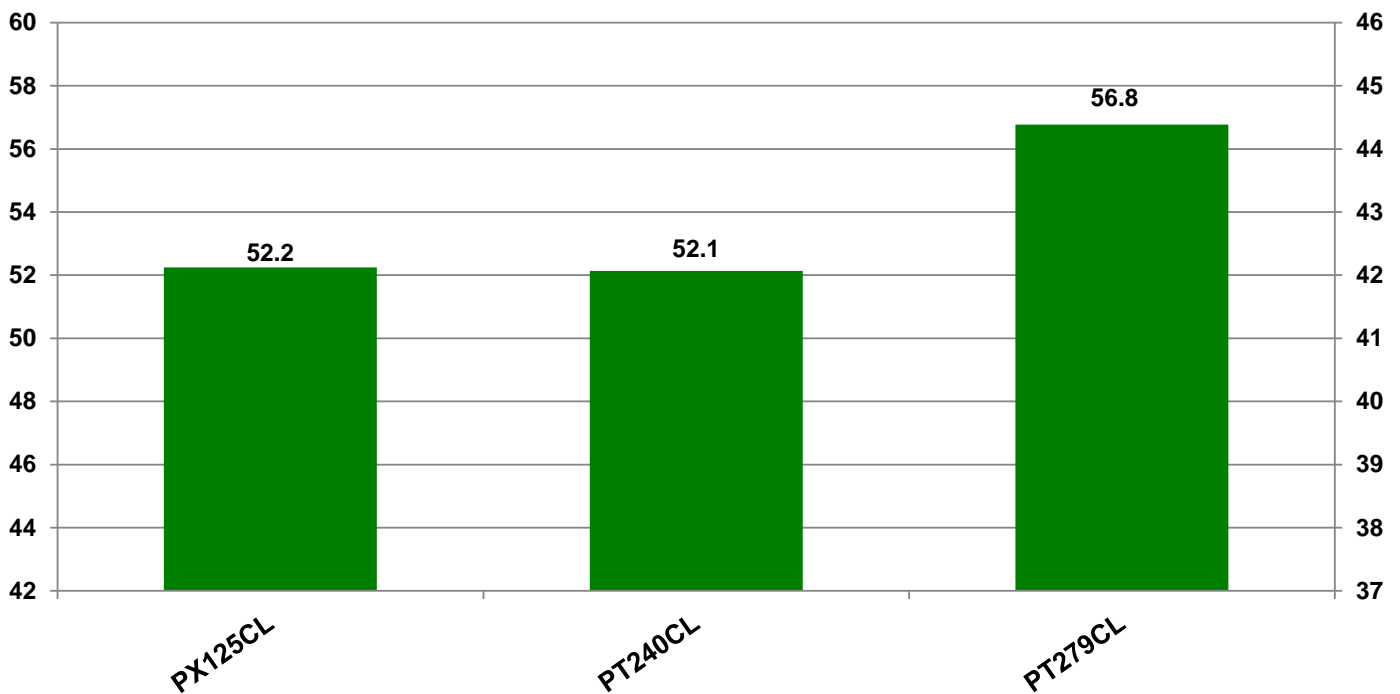

34497 Korbach

Landkreis Waldeck-Frankenberg
Anbaugebiet Höhenlagen Mitte/West

Verkaufsberater:
Hebeler
Mobil: 0170-9610361

Aussaat: 28.08.2019

Ernte: 31.07.2020

O34-10 Korbach

Kornertrag abs. (dt/ha)

Kornertrag abs. (dt/ha)
bei 9 % Feuchte

● Ölgehalt (%)

34497 Korbach

Landkreis Waldeck-Frankenberg
Anbaugebiet Höhenlagen Mitte/West

Verkaufsberater:
Hebeler
Mobil: 0170-9610361

Aussaat: 28.08.2019

Ernte: 31.07.2020

O34-10 Korbach

Kornertrag rel. (%)

Kornertrag rel. (dt/ha)
bei 9 % Feuchte

● Ölgehalt (%)

Bezugsbasis: 52.2 dt/ha
Verrechnungssorten: Eintragen