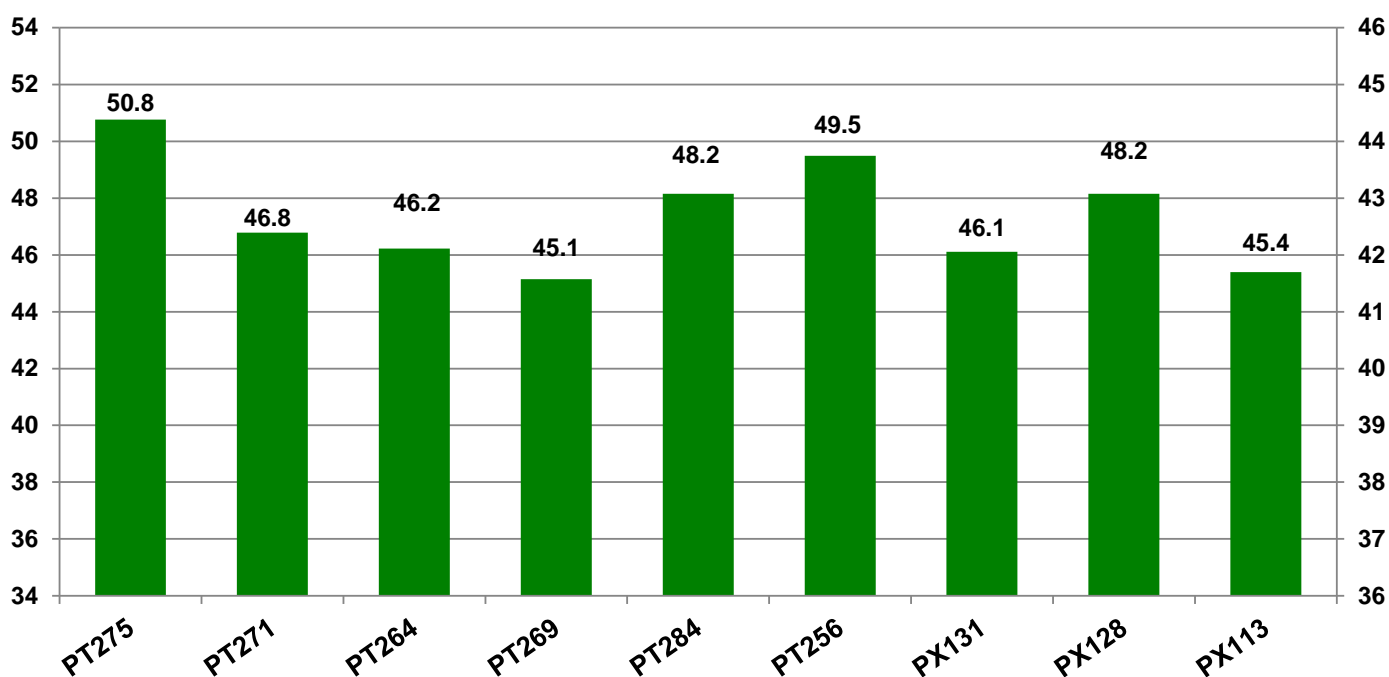

Kornertrag abs. (dt/ha)
bei 9 % Feuchte

● Ölgehalt (%)

19071 Cramonshagen

Landkreis Nordwestmecklenburg
 Anbauggebiet Diluviale Standorte Nord (Ostdeutschland)

Verkaufsberater:
 Prust
 Mobil: 0151/53248016

Aussaat: 26.08.2019

Ernte: 31.07.2020

O35-01 Cramonshagen

Kornertrag rel. (%)

Kornertrag rel. (dt/ha)
 bei 9 % Feuchte

● Ölgehalt (%)

Bezugsbasis: 47.6 dt/ha
 Verrechnungssorten: Eintragen