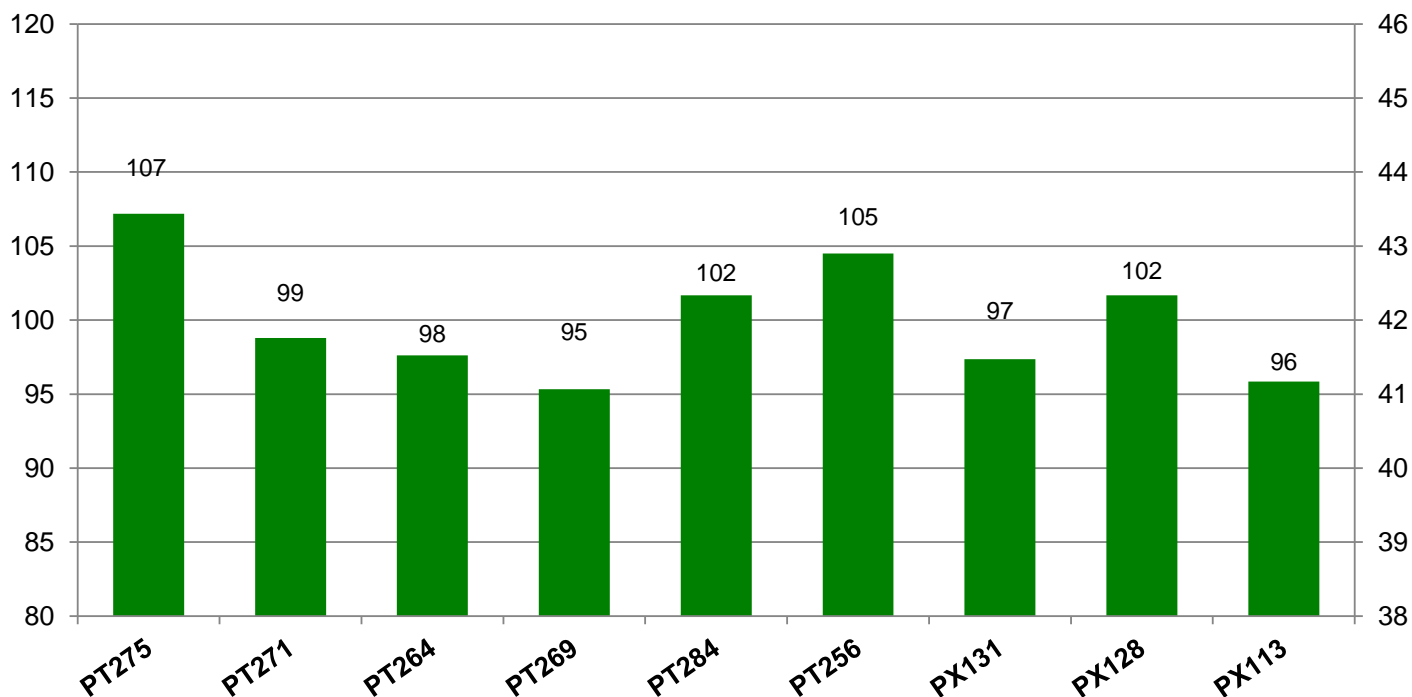

Aussaat: 26.08.2019

Ernte: 31.07.2020

O35-01 Cramonshagen

Kornertrag rel. (%)

Kornertrag rel. (dt/ha)
 bei 9 % Feuchte

● Ölgehalt (%)

Bezugsbasis: 47.6 dt/ha
 Verrechnungssorten: Eintragen