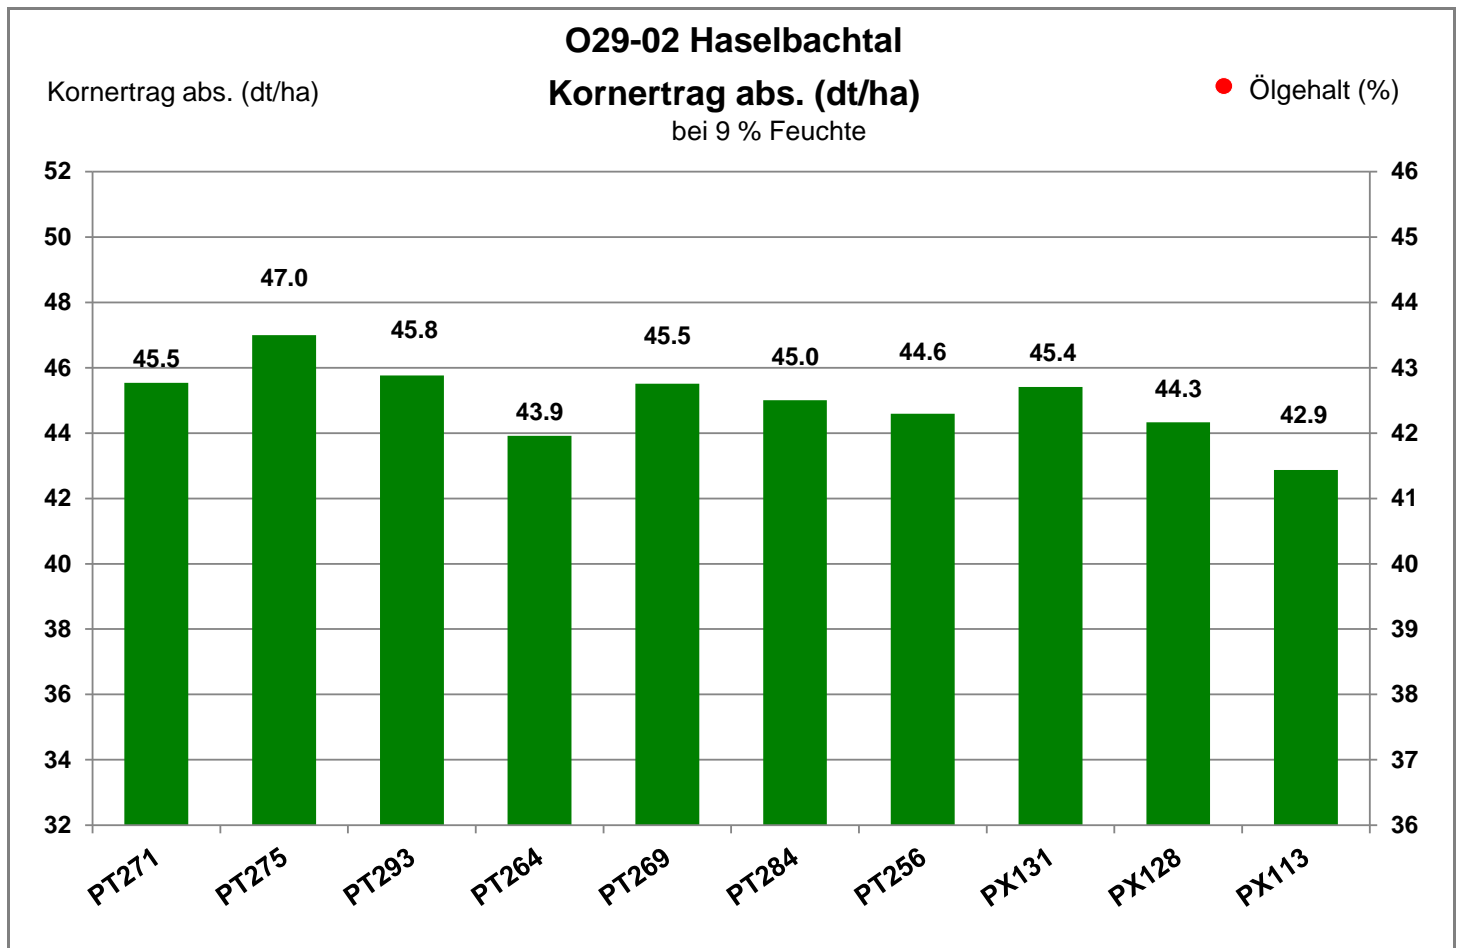

01920 Haselbachtal

Landkreis Bautzen
 Anbaugebiet Lößstandorte (Mittel- und Ostdeutschland)

Verkaufsberater:
 Kießlich
 Mobil: 0170/6344586

Aussaat: 25.08.2019

Ernte: 24.07.2020

01920 Haselbachtal

Landkreis Bautzen
 Anbaugebiet Lößstandorte (Mittel- und Ostdeutschland)

Verkaufsberater:
 Kießlich
 Mobil: 0170/6344586

Aussaat: 25.08.2019

Ernte: 24.07.2020