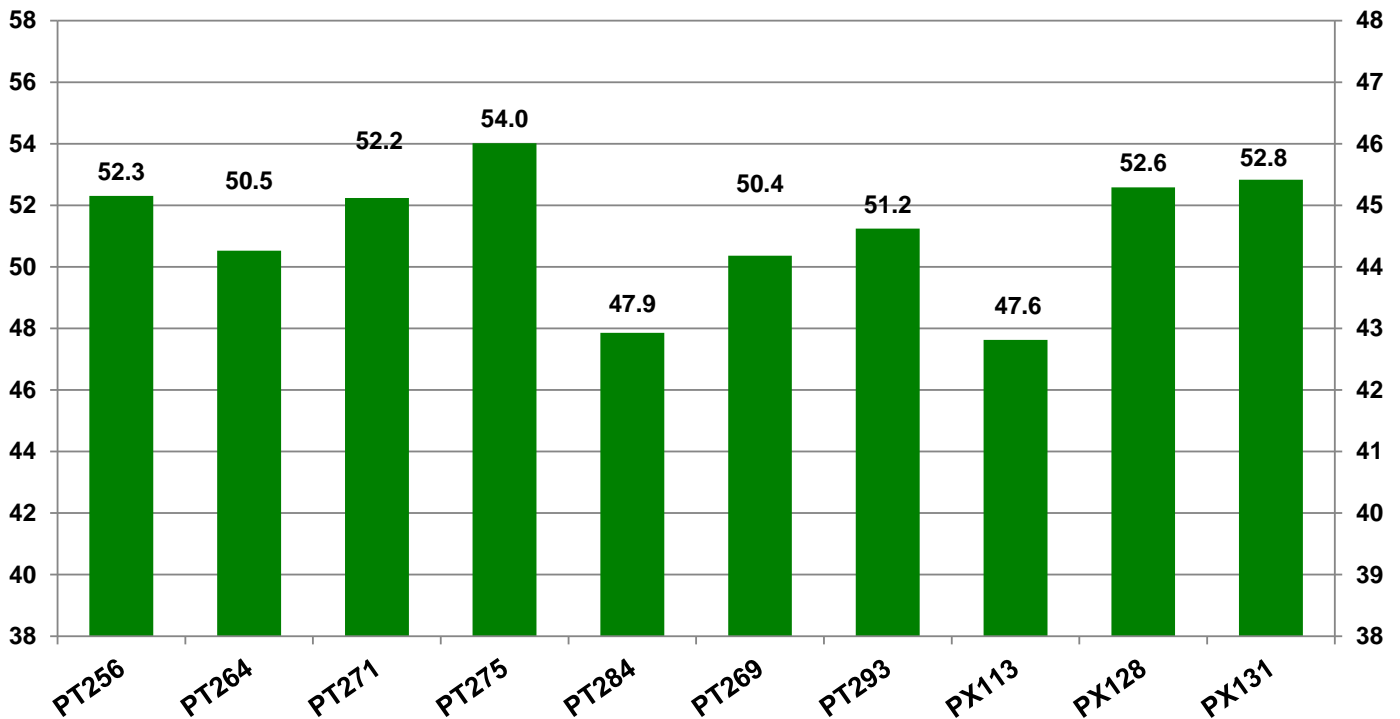

04736 Waldheim

Landkreis Döbeln  
Anbaugebiet Lößstandorte (Mittel- und Ostdeutschland)

Verkaufsberater:  
Gerlach  
Mobil: 0162/2946033

Aussaat: 27.08.2019

Ernte: 25.07.2020

**O13-01 Waldheim**

Kornertrag abs. (dt/ha)

**Kornertrag abs. (dt/ha)**  
bei 9 % Feuchte

● Ölgehalt (%)

04736 Waldheim

Landkreis Döbeln  
 Anbaugebiet Lößstandorte (Mittel- und Ostdeutschland)

Verkaufsberater:  
 Gerlach  
 Mobil: 0162/2946033

Aussaat: 27.08.2019

Ernte: 25.07.2020