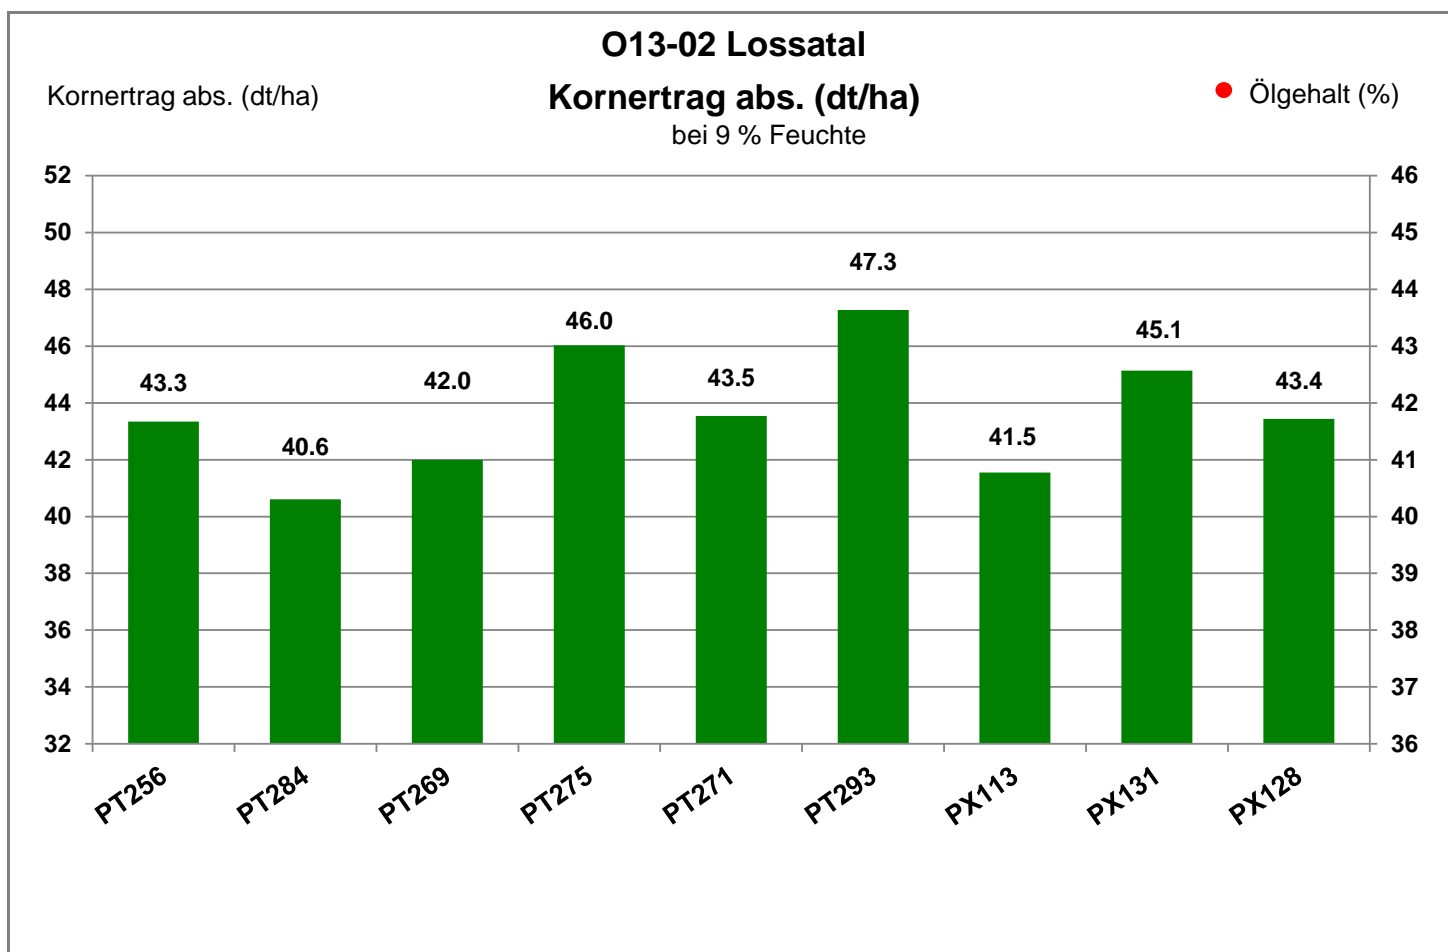

04808 Lossatal - Falkenhain

Landkreis Leipzig
Anbauggebiet Lößstandorte (Mittel- und Ostdeutschland)

Verkaufsberater:
Gerlach
Mobil: 0162/2946033

Aussaat: 28.08.2019

Ernte: 22.07.2020

04808 Lossatal - Falkenhain

Landkreis Leipzig
 Anbaugebiet Lößstandorte (Mittel- und Ostdeutschland)

Verkaufsberater:
 Gerlach
 Mobil: 0162/2946033

Aussaat: 28.08.2019

Ernte: 22.07.2020

O13-02 Lossatal

Kornertrag rel. (%)

Kornertrag rel. (dt/ha)
 bei 9 % Feuchte

● Ölgehalt (%)

Bezugsbasis: 43.1 dt/ha
 Verrechnungssorten: alle Sorten