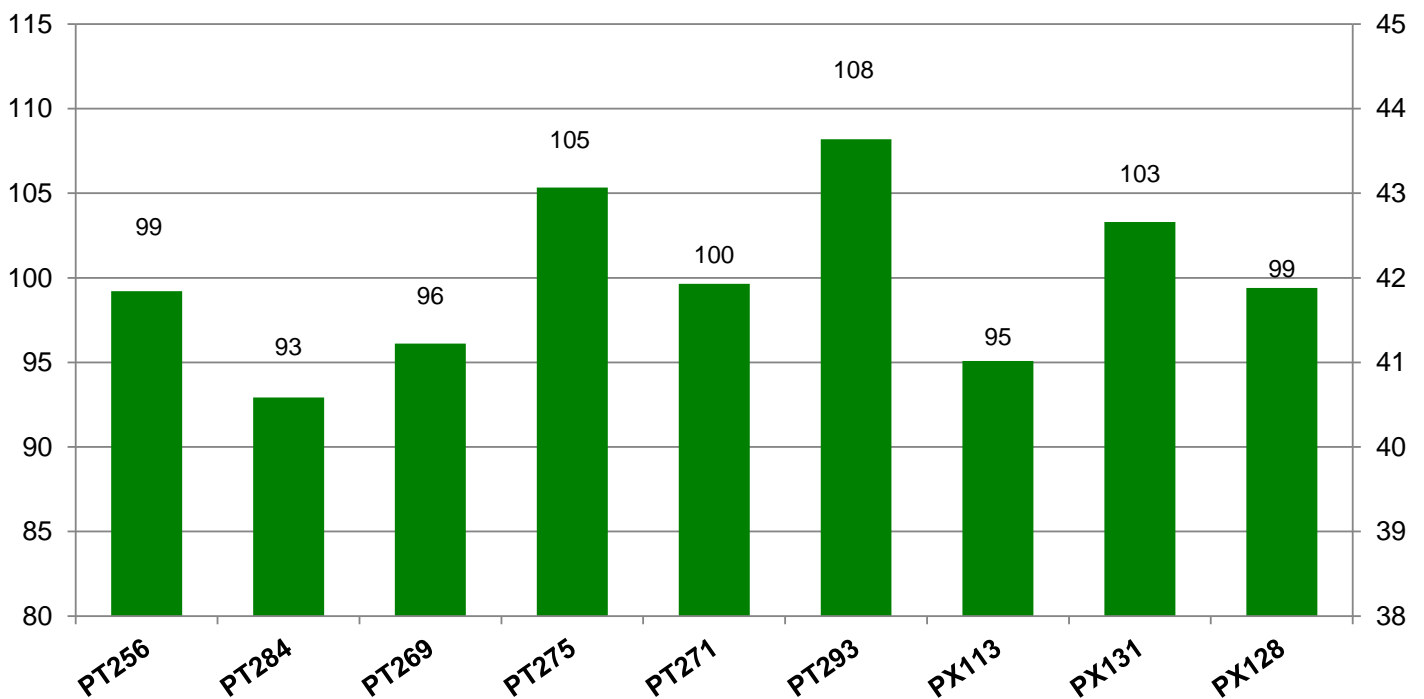

Landkreis Leipzig
 Anbaugebiet Lößstandorte (Mittel- und Ostdeutschland)

Verkaufsberater:
 Gerlach
 Mobil: 0162/2946033

Aussaat: 28.08.2019

Ernte: 22.07.2020

O13-02 Lossatal

Kornertrag rel. (%)

Kornertrag rel. (dt/ha)
 bei 9 % Feuchte

● Ölgehalt (%)

Bezugsbasis: 43.1 dt/ha
 Verrechnungssorten: alle Sorten