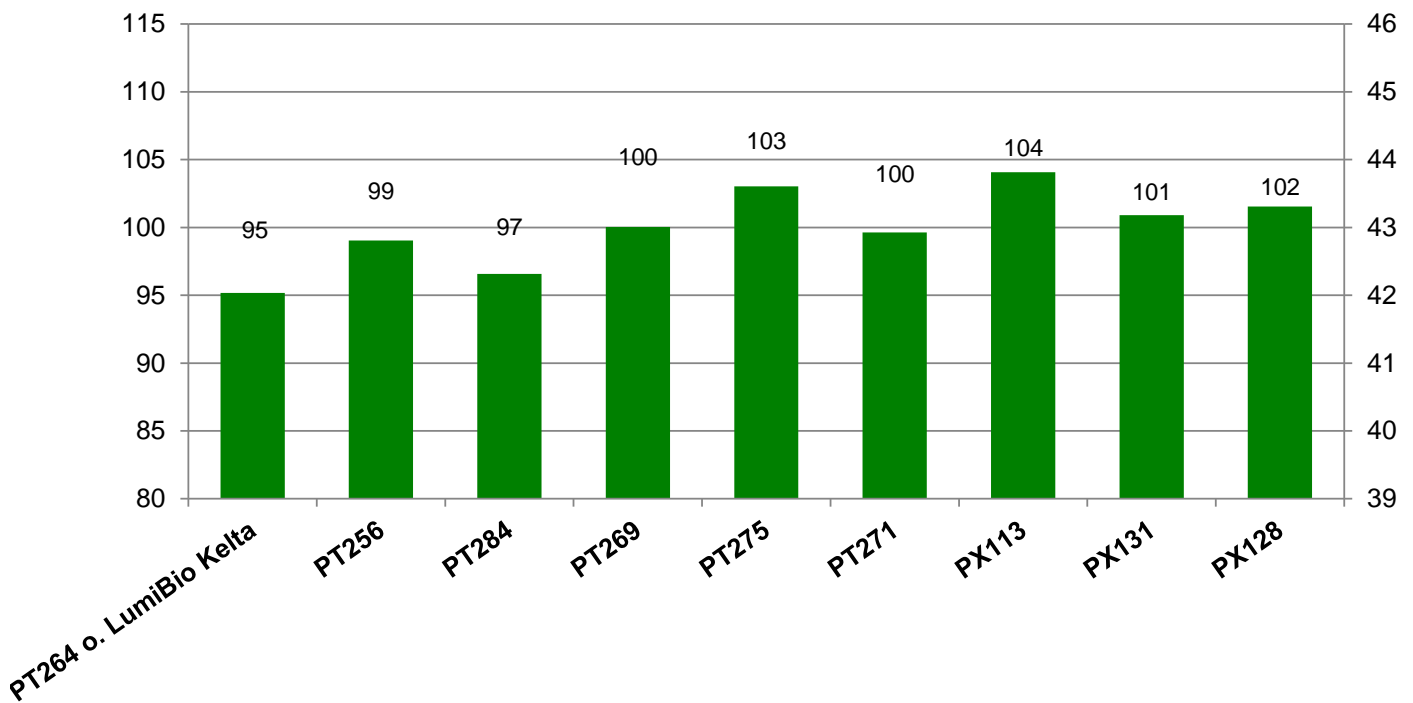

● Ölgehalt (%)

04886 Arzberg

Landkreis Nordsachsen
Anbauregion Verwitterungsstandorte Südost

Verkaufsberater:
Gerlach
Mobil: 0162/2946033

Aussaat: 21.08.2019

Ernte: 19.07.2020

O13-04 Arzberg

Kornertrag rel. (%)

Kornertrag rel. (dt/ha)
bei 9 % Feuchte

● Ölgehalt (%)

Bezugsbasis: 48.9 dt/ha
Verrechnungssorten: alle Sorten