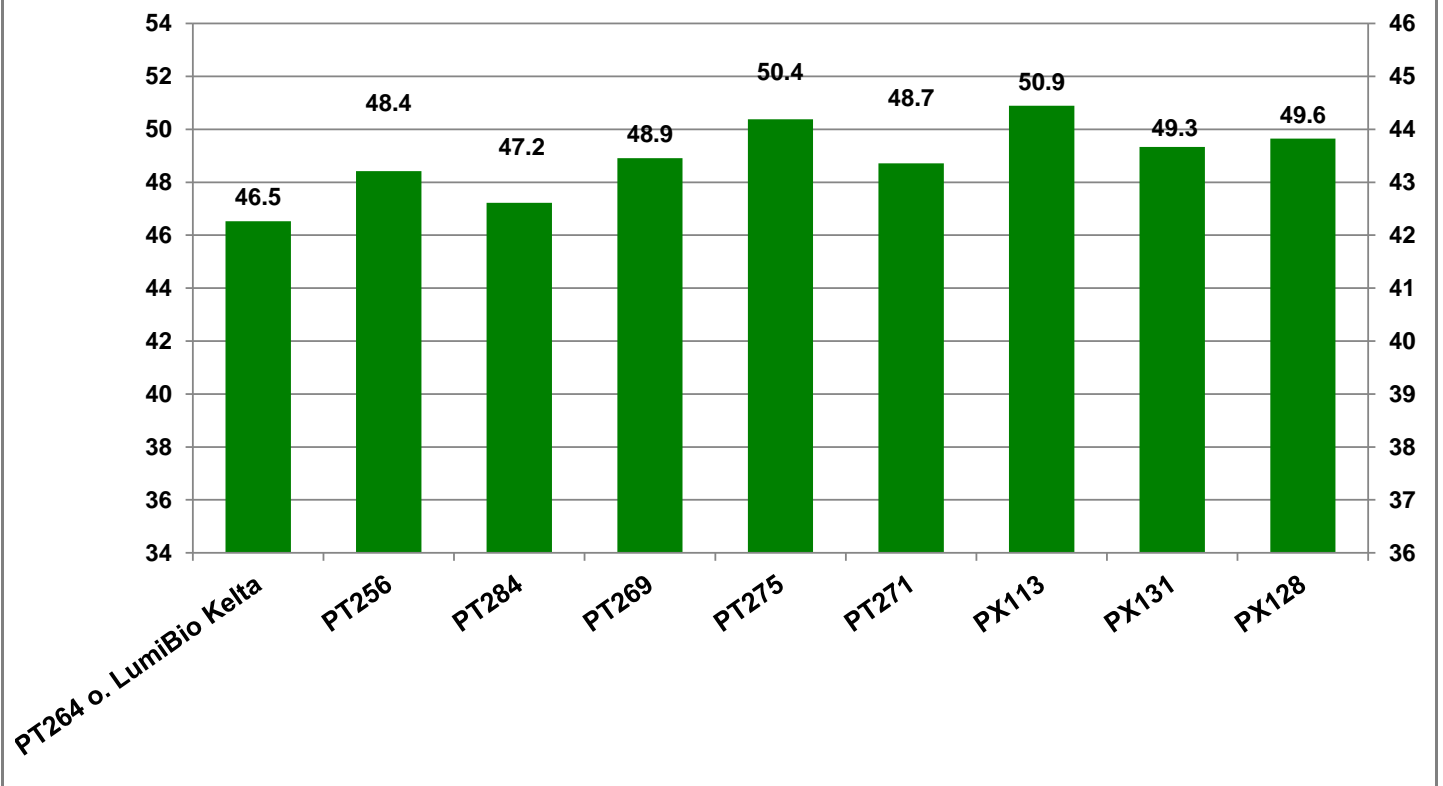

04886 Arzberg

Landkreis Nordsachsen
Anbauregion Verwitterungsstandorte Südost

Verkaufsberater:
Gerlach
Mobil: 0162/2946033

Aussaat: 21.08.2019

Ernte: 19.07.2020

O13-04 Arzberg

Kornertrag abs. (dt/ha)

Kornertrag abs. (dt/ha)
bei 9 % Feuchte

● Ölgehalt (%)

04886 Arzberg

Landkreis Nordsachsen
Anbauregion Verwitterungsstandorte Südost

Verkaufsberater:
Gerlach
Mobil: 0162/2946033

Aussaat: 21.08.2019

Ernte: 19.07.2020

O13-04 Arzberg

Kornertrag rel. (%)

Kornertrag rel. (dt/ha)
bei 9 % Feuchte

● Ölgehalt (%)

Bezugsbasis: 48.9 dt/ha
Verrechnungssorten: alle Sorten