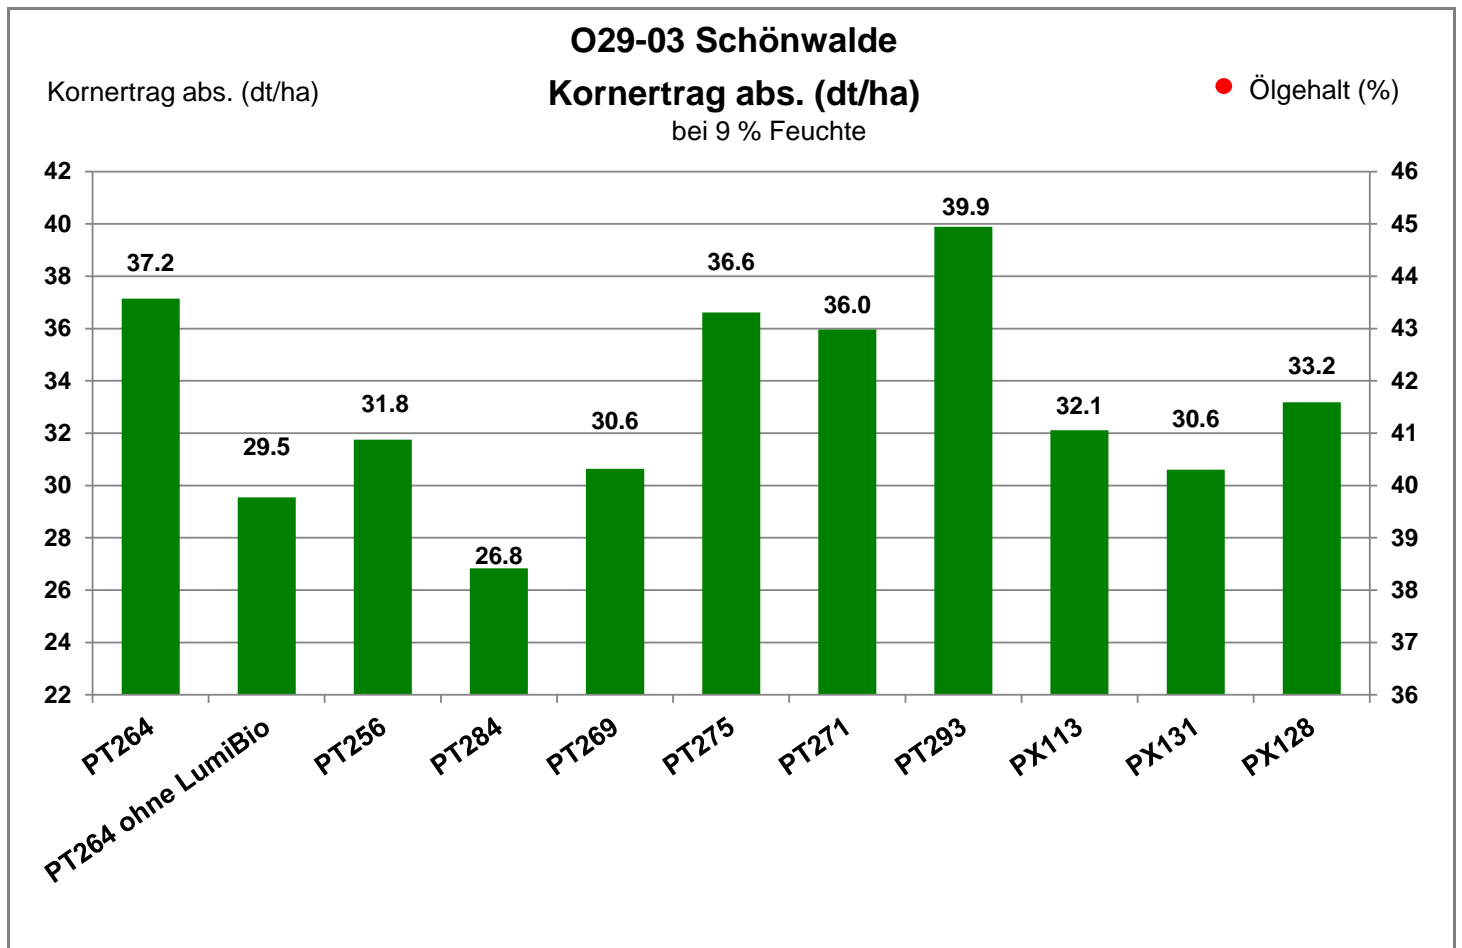

15910 Schönwalde

Landkreis Dahme-Spreewald
 Anbaugebiet Diluviale Standorte Süd (Ostdeutschland)

Verkaufsberater:
 Kießlich
 Mobil: 0170/6344586

Aussaat: 26.08.2019

Ernte: 21.07.2020

15910 Schönwalde

Landkreis Dahme-Spreewald
Anbaugebiet Diluviale Standorte Süd (Ostdeutschland)

Verkaufsberater:
Kießlich
Mobil: 0170/6344586

Aussaat: 26.08.2019

Ernte: 21.07.2020